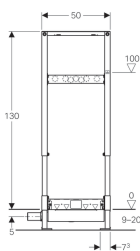

Geberit Duofix Element für Dusche, 130 cm, mit Wandablauf, Wandarmatur Aufputz, für Estrichhöhe am Einlauf 90–200mm

Verwendungszwecke

- Zur Entwässerung bodenebener Duschen
- Für Verbundabdichtungen
- Für Trockenbau
- Zum Einbau in teil- oder raumhohe Vorwandinstallationen
- Für Estrichhöhen ≥ 90 mm am Einlauf
- Zum Einbau in raumhohe Installationswände
- Zum Einbau in teil- oder raumhohe Geberit Duofix Systemwände
- Für AP-Wandarmaturen

Eigenschaften

- Selbsttragender Rahmen pulverbeschichtet
- Abdichtscheibe selbstklebend, vliesbeschichtet
- Dichtvlies vormontiert
- Dichtvlies umlaufend 10 cm, zur Anbindung von Abdichtsystemen
- Güteüberwacht nach EN 1253-3
- Beplankungsdicke 10–40 mm
- Fliesen Aufbau Boden 2–26 mm
- Fliesen Aufbau Wand 2–35 mm
- Dichtebene zur spannungsfreien Dichtungsanbindung einstellbar
- Fußplatten drehbar

- Fußplattentiefe passend zum Einbau in U-Profile UW 50 und Geberit Duofix Systemschienen
- Abwasseranschluss seitlich
- Einlaufhöhe des Geruchsverschlusses einstellbar
- Fußstützen mit Rutschhemmung
- Rahmen mit Bohrlöchern $\varnothing 9$ mm für Befestigung im Holzständerbau
- Traverse Armatur höhen- und tiefenverstellbar

Technische Daten

Ablaufleistung	0.8 l/s
Sperrwasserhöhe	50 mm

Lieferumfang

- 2 Anschlusswinkel Rp 1/2" / R 1/2", MF-fähig
- 2 Schalldämmunterlagen
- 2 Dämmhülsen
- Anschlussstutzen aus PE-HD, $\varnothing 50$ mm
- Bauschutzdeckel mit integriertem Einlaufblech
- Befestigungsmaterial