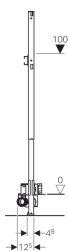

Geberit Duofix Element für Dusche, 130 cm, mit Wandablauf, Wandarmatur Aufputz, für Estrichhöhe am Einlauf 90–200mm

Verwendungszwecke

- Zur Entwässerung bodenebener Duschen
- Für Verbundabdichtungen
- Für Trockenbau
- Zum Einbau in teil- oder raumhohe Vorwandinstallationen
- Für Estrichhöhen ≥ 90 mm am Einlauf
- Zum Einbau in raumhohe Installationswände
- Zum Einbau in teil- oder raumhohe Geberit Duofix Systemwände
- Für AP-Wandarmaturen

Eigenschaften

- Selbsttragender Rahmen pulverbeschichtet
- Abdichtscheibe selbstklebend, vliesbeschichtet
- Dichtvlies vormontiert
- Dichtvlies umlaufend 10 cm, zur Anbindung von Abdichtsystemen
- Güteüberwacht nach EN 1253-3
- Beplankungsdicke 10–40 mm
- Fliesen Aufbau Boden 2–26 mm
- Fliesen Aufbau Wand 2–35 mm
- Dichtebene zur spannungsfreien Dichtungsanbindung einstellbar
- Fußplatten drehbar

- Fußplattentiefe passend zum Einbau in U-Profile UW 50 und Geberit Duofix Systemschienen
- Abwasseranschluss seitlich
- Einlaufhöhe des Geruchsverschlusses einstellbar
- Fußstützen mit Rutschhemmung
- Rahmen mit Bohrlöchern $\varnothing 9$ mm für Befestigung im Holzständerbau
- Traverse Armatur höhen- und tiefenverstellbar

Technische Daten

Ablaufleistung	0.8 l/s
Sperrwasserhöhe	50 mm

Lieferumfang

- 2 Anschlusswinkel Rp 1/2" / R 1/2", MF-fähig
- 2 Schalldämmunterlagen
- 2 Dämmhülsen
- Anschlussstutzen aus PE-HD, $\varnothing 50$ mm
- Bauschutzdeckel mit integriertem Einlaufblech
- Befestigungsmaterial