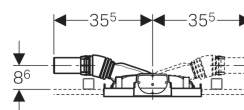

Geberit Duofix Element für Dusche, 130 cm, mit Wandablauf, Wandarmatur Aufputz, für Estrichhöhe am Einlauf 90–200mm

Verwendungszwecke

- Zur Entwässerung bodenebener Duschen
- Für Verbundabdichtungen
- Für Trockenbau
- Zum Einbau in teil- oder raumhohe Vorwandinstallationen
- Für Estrichhöhen ≥ 90 mm am Einlauf
- Zum Einbau in raumhohe Installationswände
- Zum Einbau in teil- oder raumhohe Geberit Duofix Systemwände
- Für AP-Wandarmaturen

Eigenschaften

- Selbsttragender Rahmen pulverbeschichtet
- Abdichtscheibe selbstklebend, vliesbeschichtet
- Dichtvlies vormontiert
- Dichtvlies umlaufend 10 cm, zur Anbindung von Abdichtsystemen
- Güteüberwacht nach EN 1253-3
- Beplankungsdicke 10–40 mm
- Fliesen Aufbau Boden 2–26 mm
- Fliesen Aufbau Wand 2–35 mm
- Dichtebene zur spannungsfreien Dichtungsanbindung einstellbar
- Fußplatten drehbar

- Fußplattentiefe passend zum Einbau in U-Profile UW 50 und Geberit Duofix Systemschienen
- Abwasseranschluss seitlich
- Einlaufhöhe des Geruchsverschlusses einstellbar
- Fußstützen mit Rutschhemmung
- Rahmen mit Bohrlöchern $\varnothing 9$ mm für Befestigung im Holzständerbau
- Traverse Armatur höhen- und tiefenverstellbar

Technische Daten

Ablaufleistung	0.8 l/s
Sperrwasserhöhe	50 mm

Lieferumfang

- 2 Anschlusswinkel Rp 1/2" / R 1/2", MF-fähig
- 2 Schalldämmunterlagen
- 2 Dämmhülsen
- Anschlussstutzen aus PE-HD, $\varnothing 50$ mm
- Bauschutzdeckel mit integriertem Einlaufblech
- Befestigungsmaterial