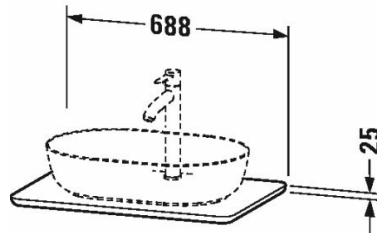

Luv Massivholzkonsole # LU946007777

| < 688 mm > |

Massivholzkonsole	Größe	Gewicht	Bestellnummer
1 Konsolenplatte mit einem Ausschnitt			
Farben			
M77 Amerikanisch Nussbaum Massiv			
Variante			
	688 x 475 mm		LU946007777
Infobox			
passend zu Waschtischunterbau LU9560, LU9565			
Passende Produkte			
Waschtischunterbau stehend 1 Auszug, 638 x 450 mm	638 x 450 mm		LU9560
Waschtischunterbau stehend 1 Schubkasten, 1 Auszug, oberer Schubkasten inkl. Siphonausschnitt und Schürze, 638 x 450 mm	638 x 450 mm		LU9565
Ausschreibungstext			
DURAVIT Luv Massivholzkonsole, Design by Cecilie Manz mit einem Ausschnitt. Konsolenplatte aus Massivholz Stärke 25mm, transparent lackiert. Farbauswahl gemäß aktueller Farbtabelle. Abmessung(BxTxH)688x475x25mm. Best.Nr. LU 9460.			

Alle Zeichnungen enthalten alle notwendigen Maße (mm), die den üblichen Toleranzen unterliegen. Exakte Maße können nur am Produkt abgenommen werden.