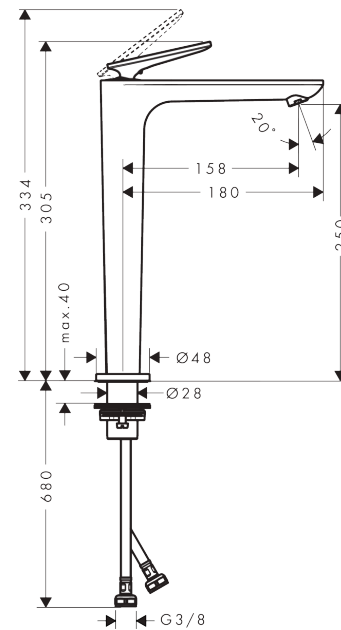

AXOR Citterio C
Einhebel-Waschtischmischer 250 CoolStart mit Ablaufgarnitur
 Oberfläche: **Chrom** Artikelnummer: **49050000**

Beschreibung

Merkmale

- besteht aus: Einhebel-Waschtischmischer, Ablaufgarnitur
- ComfortZone: 250
- Ausladung: 158 mm
- Auslaufhöhe: 250 mm
- Griffvariante: Hebel
- Strahlart: Normalstrahl
- Maximale Durchflussmenge bei 3 bar: 5 l/min
- Keramikmischsystem
- unverschliessbare Ablaufgarnitur
- Geräuschgruppe: I
- Durchflussklasse: O
- CoolStart - Kaltwasser in Griff-Grundstellung
- PA-IX 10190/IO

Artikeldetails

Preis exkl. MwSt.

528.00 CHF

Technologie

Zertifikate / Nachhaltigkeit

Produktabbildung

Maßzeichnung

AXOR Citterio C
Einhebel-Waschtischmischer 250 CoolStart mit Ablaufgarnitur
 Oberfläche: **Chrom** Artikelnummer: **49050000**

Durchflussdiagramm

AXOR Citterio C
Einhebel-Waschtischmischer 250 CoolStart mit Ablaufgarnitur
 Oberfläche: **Chrom** Artikelnummer: **49050000**

Explosionszeichnung

Baujahr: >06/24