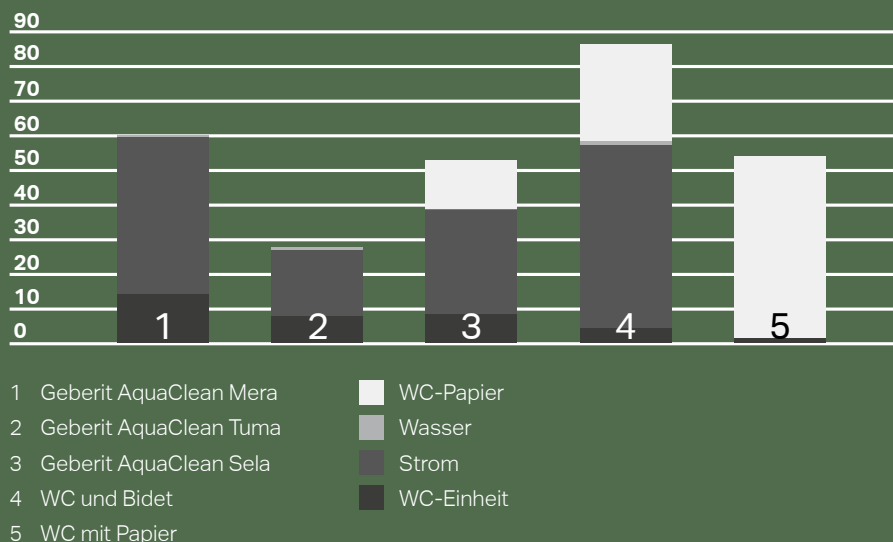

EIN NACHHALTIGES QUALITÄTSPRODUKT

POSITIVE ÖKOBILANZ

Dusch-WC-Komplettanlagen von Geberit schneiden bezüglich Ökobilanz positiv ab und sind vergleichbar mit herkömmlichen Toiletten sowie dem Verbrauch von WC-Papier. Der zusätzliche Wasserverbrauch bei einem Dusch-WC spielt – im Vergleich zum Papierverbrauch – eine untergeordnete Rolle. Von zentraler Bedeutung hingegen sind die Herstellung des WC-Papiers und der Stromverbrauch zur Erwärmung des Wassers.

ENERGIEEINSPARUNGEN ERZIELEN

Mit individuellen Einstellungen bei den Geberit AquaClean Produkten lassen sich weitere Energieeinsparungen erzielen und die Umweltbelastung kann zusätzlich reduziert werden. Im Standby-Modus (Energiesparmodus) liegt der Energieverbrauch bei allen AquaClean Modellen bei höchstens 0,5 Watt. Sämtliche AquaClean Modelle sind mit einem Energiesparmodus ausgestattet und erfüllen die europäischen Ökodesignanforderungen (ErP-Richtlinien).

GEBERIT AQUACLEAN DUSCH-WCS IM VERGLEICH ZU HERKÖMMLICHEN TOILETTEN MIT WC-PAPIER UND BIDET

↑
Die Grafik zeigt die Umweltbelastung, bewertet nach der IMPACT World+ Methode.