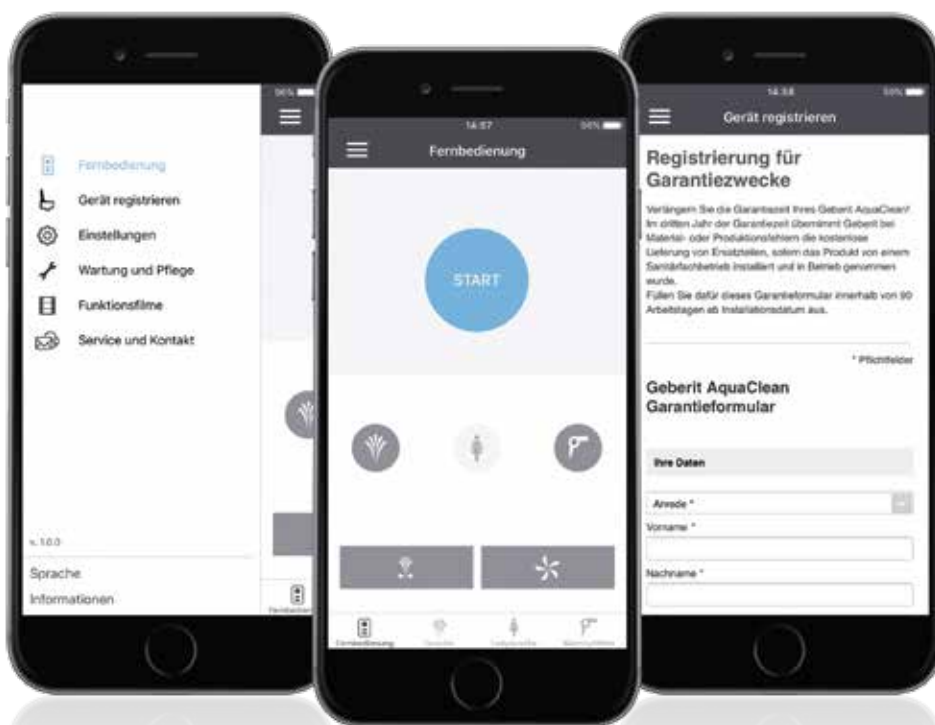

1 JAHR ZUSÄTZLICHE GARANTIE

GARANTIEVERLÄNGERUNG VON ZWEI AUF DREI JAHRE

Geberit verwendet für die Geberit AquaClean Dusch-WCs nur hochwertige Materialien. Die Garantiezeit Ihres Modells kann um ein weiteres Jahr auf insgesamt drei Jahre verlängert werden. Im dritten Jahr der Garantiezeit übernimmt Geberit bei Material- oder Produktionsfehlern die kostenlose Lieferung von Ersatzteilen, sofern das Produkt von einem Sanitärfachmann installiert und in Betrieb genommen wurde. Die Registrierung zur Garantieverlängerung muss innerhalb von 90 Arbeitstagen ab Installationsdatum erfolgen.

Einfach online registrieren unter www.geberit-aquaclean.de/garantie Hier finden Sie auch die detaillierten Garantiebestimmungen. Vorteil der Onlineregistrierung: Sie erhalten sofort eine schriftliche Bestätigung per E-Mail. Natürlich können Sie sich aber auch postalisch registrieren. Eine Garantiekarte wird mitgeliefert. Gerne können Sie auch die Garantiezeit mit der AquaClean Endkunden App verlängern, einfach, schnell und unkompliziert.

NEU

←
Noch einfacher verlängern Sie die Garantiezeit um ein Jahr mit der neuen Geberit AquaClean Endkunden App. Neben der einfachen Bedienung der AquaClean Dusch-WCs lässt sich auch die Geräteregistrierung unkompliziert via Smartphone durchführen.