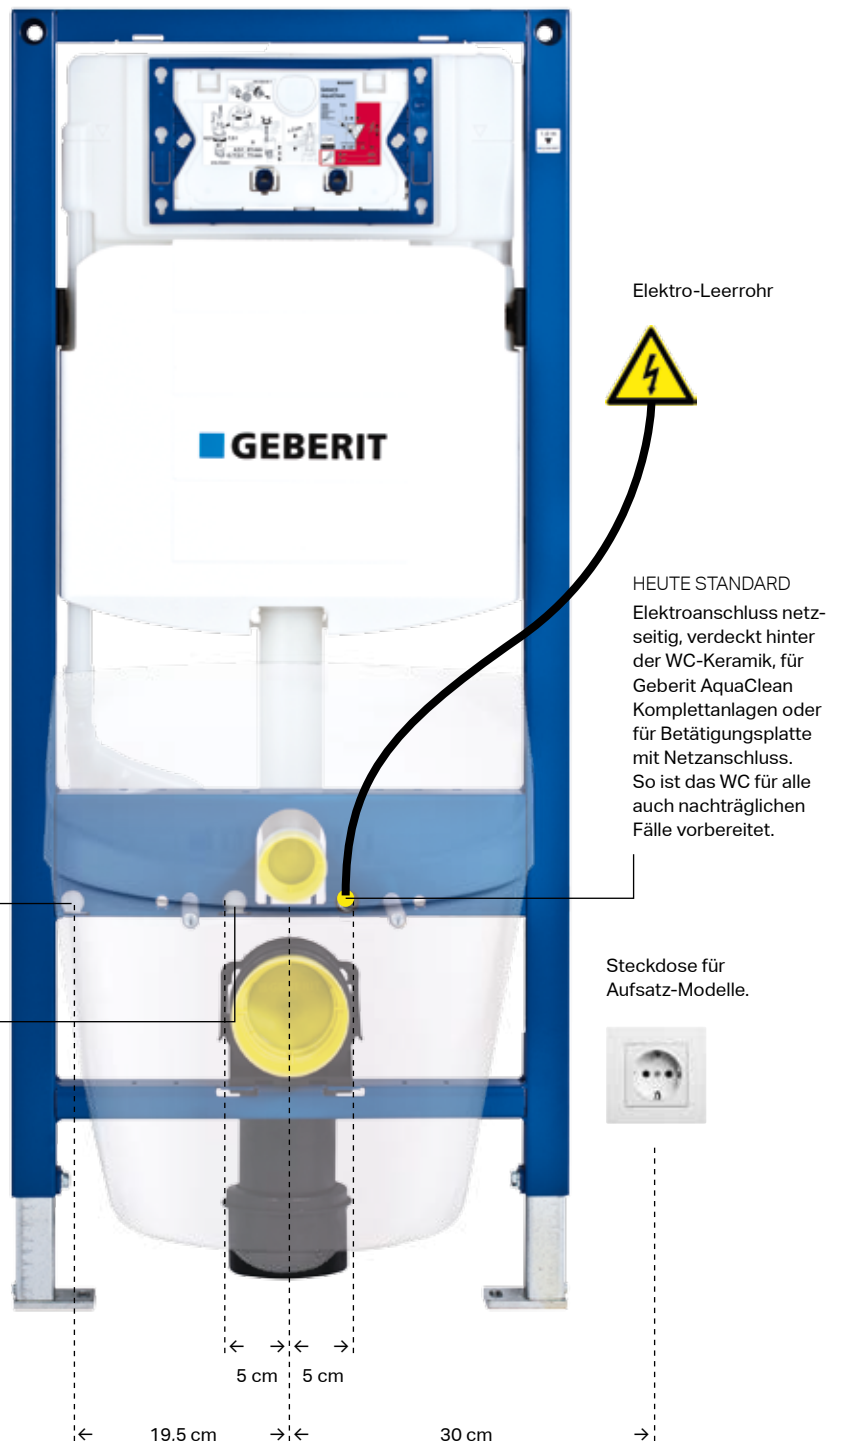

ANSCHLUSS ZUKUNFT EINGEBAUT

GEBERIT WC-ELEMENT MIT ELEKTROANSCHLUSS

Moderne WCs mit Stromanschluss bieten mehr Möglichkeiten. Die Vorbereitung für einen Elektroanschluss am WC hält für Ihre Kunden alle Optionen für die Installation und Nachrüstung von Komfortausstattungen wie Dusch-WCs oder elektronischen Betätigungsplatten offen.

Die Geberit WC-Montageelemente der Installationssysteme Duofix, GIS, Kombifix und Sanbloc sind daher mit Positionierungshilfen und Elektro-Leerrohren ausgestattet.

Die Einplanung des Stromanschlusses am WC ist auch dann zu empfehlen, wenn Ihr Kunde ihn aktuell noch nicht nutzen möchte. So halten Sie ihm alle Optionen für die Zukunft offen. Die nachträgliche Verlegung eines Stromanschlusses ist erheblich aufwändiger.