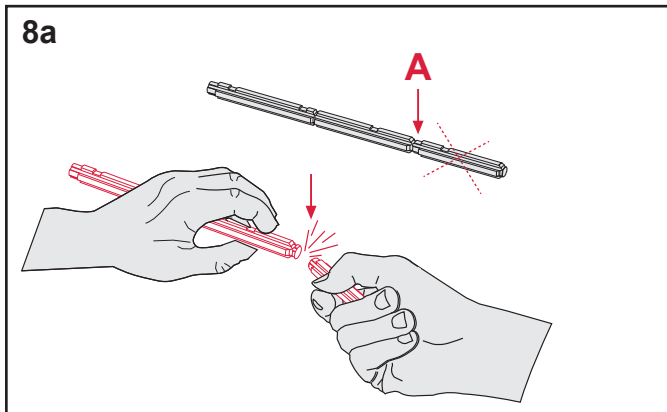

# TECElux Mini (2003 – 2020) + (2021, ...)

- (DE) Optional programmierbar mit Fernbedienung
- (GB) Optionally programmable with remote control
- (FR) Programmable optionnellement avec la télécommande
- (IT) Opzione per programmazione con telecomando
- (ES) Opcionalmente programable con control remoto
- (PL) Opcjonalnie możliwość programowania pilotem
- (RU) ОПЦИОНАЛЬНО ПРОГРАММИРУЕТСЯ С ПУЛЬТОМ УПРАВЛЕНИЯ