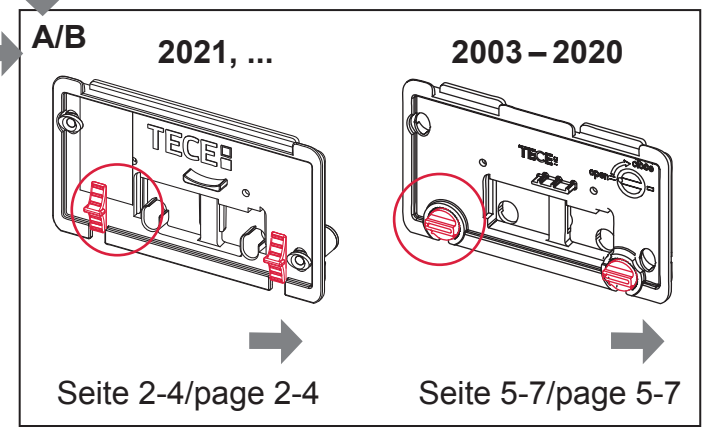

TECElux Mini (2003 – 2020) + (2021, ...)