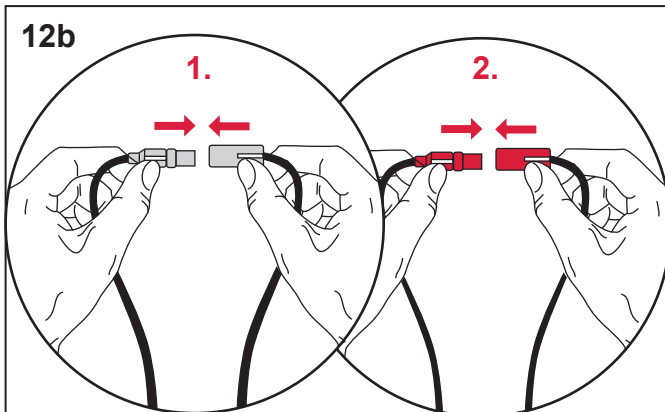

# TECElux Mini (2003 – 2020) + (2021, ...)

- (DE) Optional programmierbar mit Fernbedienung
- (GB) Optionally programmable with remote control
- (FR) Programmable optionnellement avec la télécommande
- (IT) Opzione per programmazione con telecomando
- (ES) Opcionalmente programable con control remoto
- (PL) Opcjonalnie możliwość programowania pilotem
- (RU) ОПЦИОНАЛЬНО ПРОГРАММИРУЕТСЯ С ПУЛЬТОМ УПРАВЛЕНИЯ