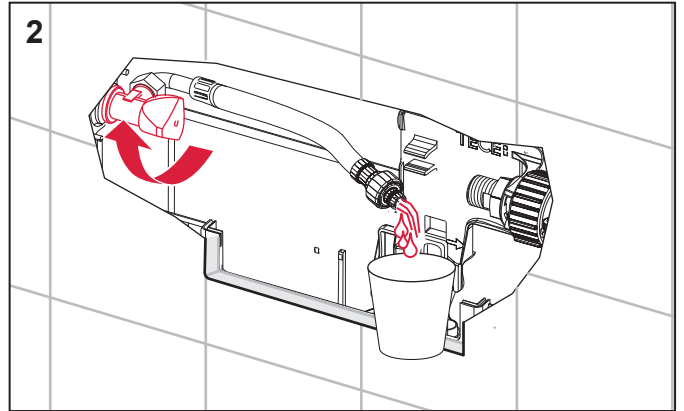

# TECElux Mini (2003 – 2020) + (2021, ...)

- (DE) Optional programmierbar mit Fernbedienung
- (GB) Optionally programmable with remote control
- (FR) Programmable optionnellement avec la télécommande
- (IT) Opzione per programmazione con telecomando
- (ES) Opcionalmente programable con control remoto
- (PL) Opcjonalnie możliwość programowania pilotem
- (RU) ОПЦИОНАЛЬНО ПРОГРАММИРУЕТСЯ С ПУЛЬТОМ УПРАВЛЕНИЯ