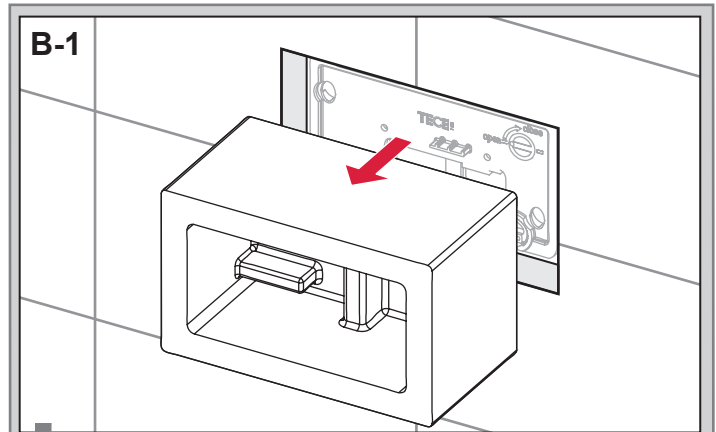

TECElux Mini (2003 – 2020) + (2021, ...)