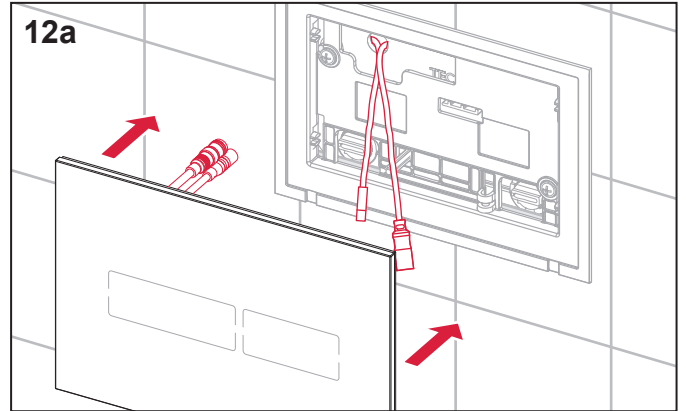

# TECElux Mini (2003 – 2020) + (2021, ...)

- (DE) Optional programmierbar mit Fernbedienung
- (GB) Optionally programmable with remote control
- (FR) Programmable optionnellement avec la télécommande
- (IT) Opzione per programmazione con telecomando
- (ES) Opcionalmente programable con control remoto
- (PL) Opcjonalnie możliwość programowania pilotem
- (RU) ОПЦИОНАЛЬНО ПРОГРАММИРУЕТСЯ С ПУЛЬТОМ УПРАВЛЕНИЯ