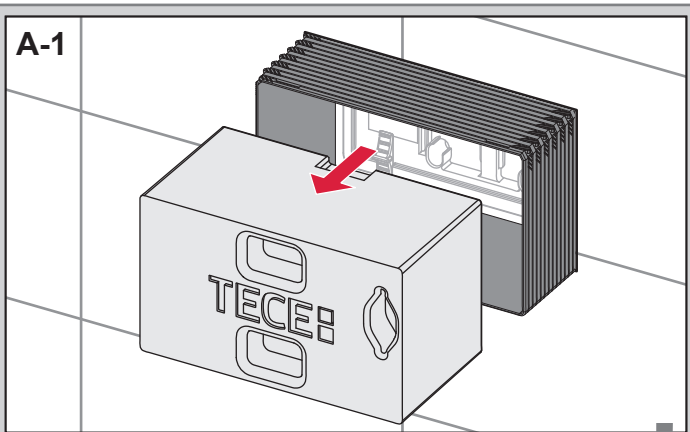

TECElux Mini (2003 – 2020) + (2021, ...)