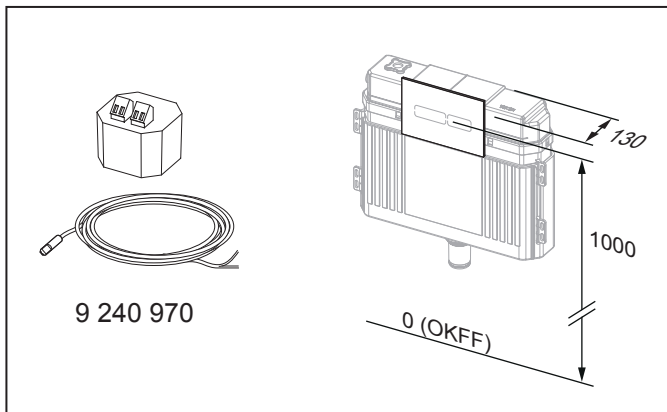

# TECElux Mini (2003 – 2020) + (2021, ...)

- (DE) Optional programmierbar mit Fernbedienung
- (GB) Optionally programmable with remote control
- (FR) Programmable optionnellement avec la télécommande
- (IT) Opzione per programmazione con telecomando
- (ES) Opcionalmente programable con control remoto
- (PL) Opcjonalnie możliwość programowania pilotem
- (RU) ОПЦИОНАЛЬНО ПРОГРАММИРУЕТСЯ С ПУЛЬТОМ УПРАВЛЕНИЯ