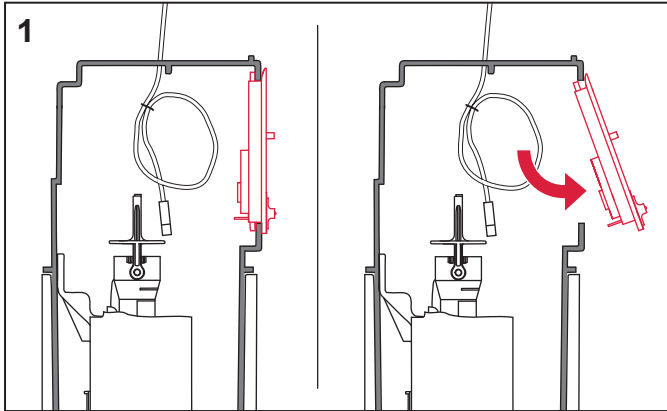

# TECElux Mini (2003 – 2020) + (2021, ...)

- (DE) Optional programmierbar mit Fernbedienung
- (GB) Optionally programmable with remote control
- (FR) Programmable optionnellement avec la télécommande
- (IT) Opzione per programmazione con telecomando
- (ES) Opcionalmente programable con control remoto
- (PL) Opcjonalnie możliwość programowania pilotem
- (RU) ОПЦИОНАЛЬНО ПРОГРАММИРУЕТСЯ С ПУЛЬТОМ УПРАВЛЕНИЯ