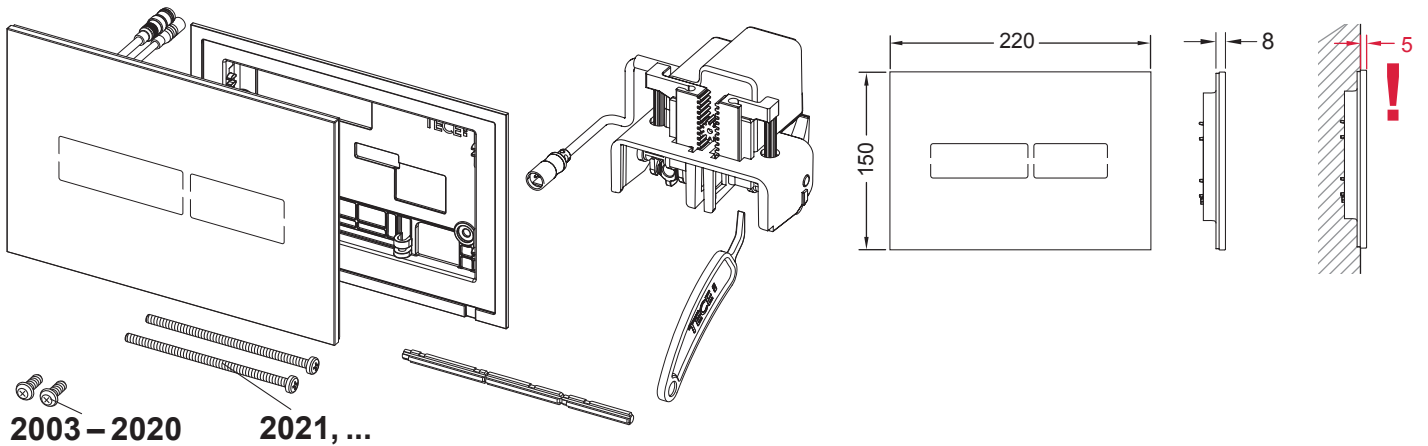

TECElux Mini (2003 – 2020) + (2021, ...)