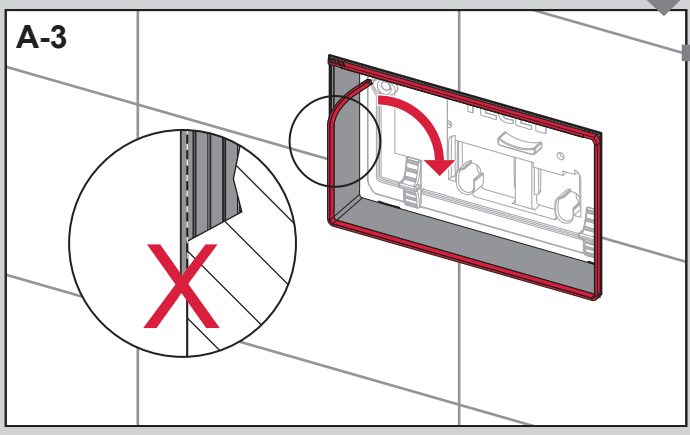

TECElux Mini (2003 – 2020) + (2021, ...)