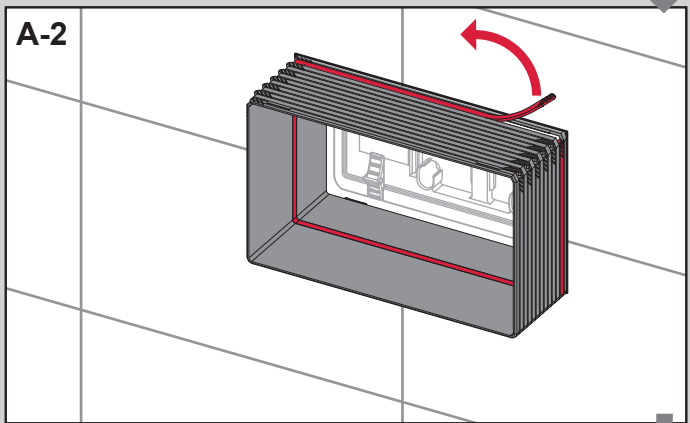

TECElux Mini (2003 – 2020) + (2021, ...)