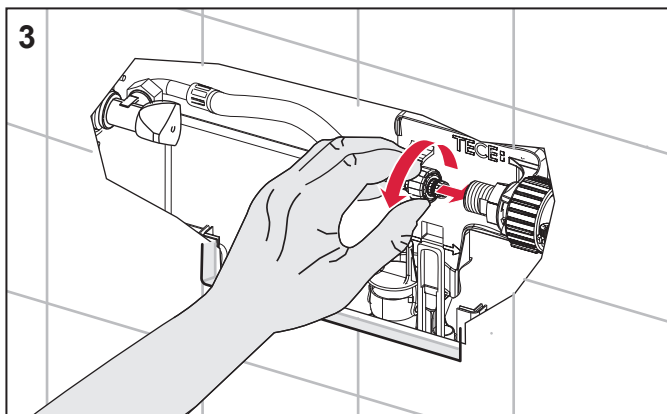

# TECElux Mini (2003 – 2020) + (2021, ...)

- (DE) Optional programmierbar mit Fernbedienung
- (GB) Optionally programmable with remote control
- (FR) Programmable optionnellement avec la télécommande
- (IT) Opzione per programmazione con telecomando
- (ES) Opcionalmente programable con control remoto
- (PL) Opcjonalnie możliwość programowania pilotem
- (RU) ОПЦИОНАЛЬНО ПРОГРАММИРУЕТСЯ С ПУЛЬТОМ УПРАВЛЕНИЯ