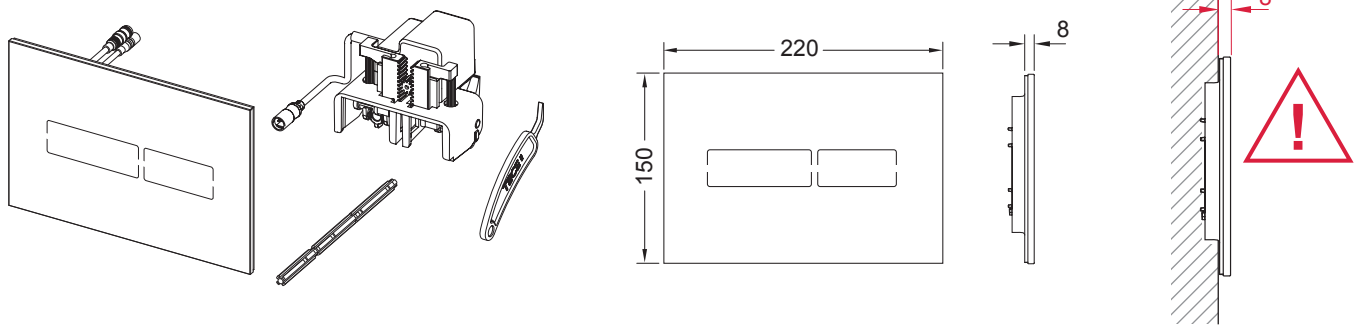

# TECElux Mini (2003 – 2020) + (2021, ...)

- (DE) Optional programmierbar mit Fernbedienung
- (GB) Optionally programmable with remote control
- (FR) Programmable optionnellement avec la télécommande
- (IT) Opzione per programmazione con telecomando
- (ES) Opcionalmente programable con control remoto
- (PL) Opcjonalnie możliwość programowania pilotem
- (RU) ОПЦИОНАЛЬНО ПРОГРАММИРУЕТСЯ С ПУЛЬТОМ УПРАВЛЕНИЯ