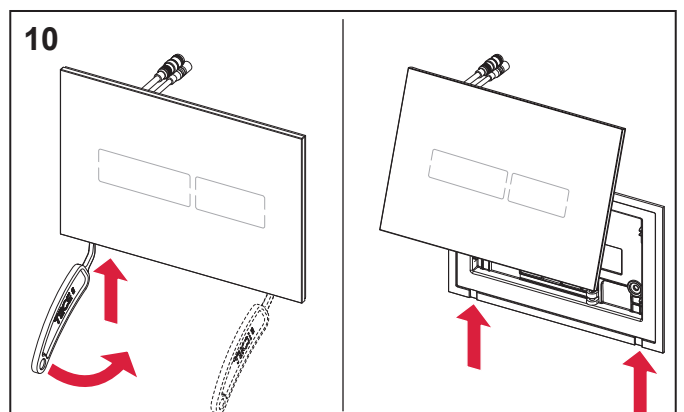

# TECElux Mini (2003 – 2020) + (2021, ...)

- (DE) Optional programmierbar mit Fernbedienung
- (GB) Optionally programmable with remote control
- (FR) Programmable optionnellement avec la télécommande
- (IT) Opzione per programmazione con telecomando
- (ES) Opcionalmente programable con control remoto
- (PL) Opcjonalnie możliwość programowania pilotem
- (RU) ОПЦИОНАЛЬНО ПРОГРАММИРУЕТСЯ С ПУЛЬТОМ УПРАВЛЕНИЯ