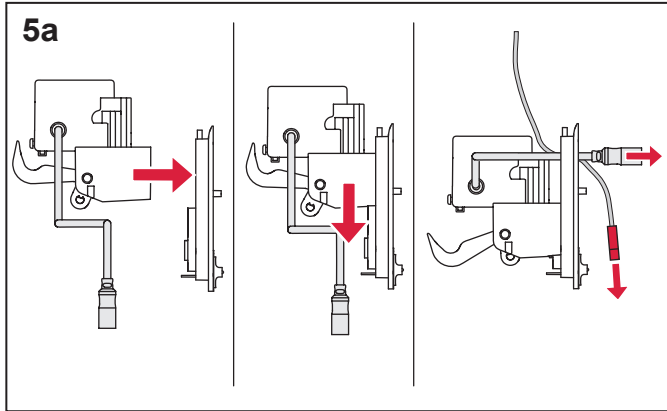

# TECElux Mini (2003 – 2020) + (2021, ...)

- (DE) Optional programmierbar mit Fernbedienung
- (GB) Optionally programmable with remote control
- (FR) Programmable optionnellement avec la télécommande
- (IT) Opzione per programmazione con telecomando
- (ES) Opcionalmente programable con control remoto
- (PL) Opcjonalnie możliwość programowania pilotem
- (RU) ОПЦИОНАЛЬНО ПРОГРАММИРУЕТСЯ С ПУЛЬТОМ УПРАВЛЕНИЯ