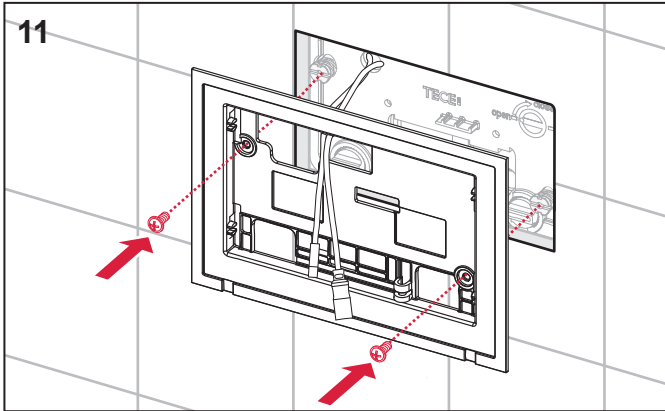

# TECElux Mini (2003 – 2020) + (2021, ...)

- (DE) Optional programmierbar mit Fernbedienung
- (GB) Optionally programmable with remote control
- (FR) Programmable optionnellement avec la télécommande
- (IT) Opzione per programmazione con telecomando
- (ES) Opcionalmente programable con control remoto
- (PL) Opcjonalnie możliwość programowania pilotem
- (RU) ОПЦИОНАЛЬНО ПРОГРАММИРУЕТСЯ С ПУЛЬТОМ УПРАВЛЕНИЯ