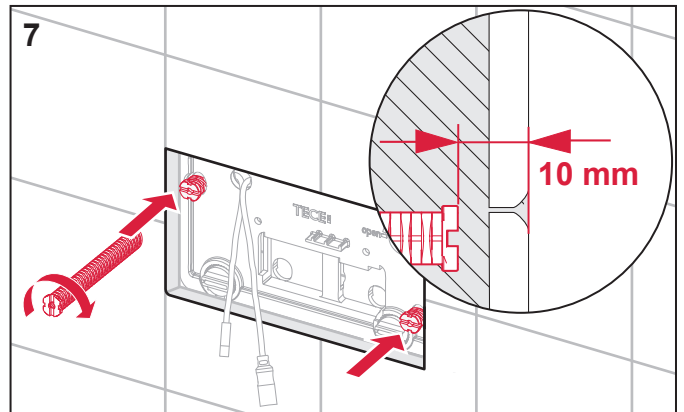

# TECElux Mini (2003 – 2020) + (2021, ...)

- (DE) Optional programmierbar mit Fernbedienung
- (GB) Optionally programmable with remote control
- (FR) Programmable optionnellement avec la télécommande
- (IT) Opzione per programmazione con telecomando
- (ES) Opcionalmente programable con control remoto
- (PL) Opcjonalnie możliwość programowania pilotem
- (RU) ОПЦИОНАЛЬНО ПРОГРАММИРУЕТСЯ С ПУЛЬТОМ УПРАВЛЕНИЯ