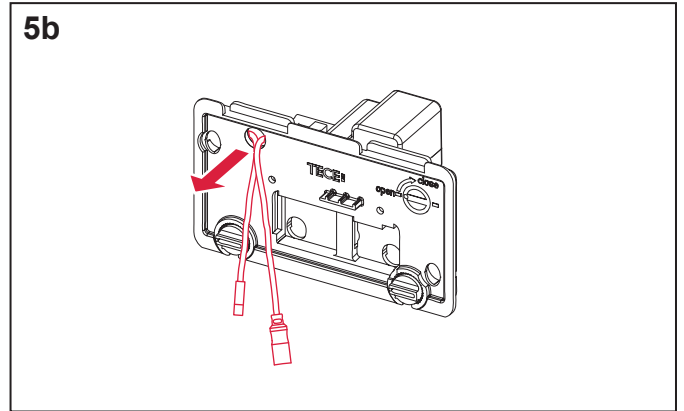

# TECElux Mini (2003 – 2020) + (2021, ...)

- (DE) Optional programmierbar mit Fernbedienung
- (GB) Optionally programmable with remote control
- (FR) Programmable optionnellement avec la télécommande
- (IT) Opzione per programmazione con telecomando
- (ES) Opcionalmente programable con control remoto
- (PL) Opcjonalnie możliwość programowania pilotem
- (RU) ОПЦИОНАЛЬНО ПРОГРАММИРУЕТСЯ С ПУЛЬТОМ УПРАВЛЕНИЯ