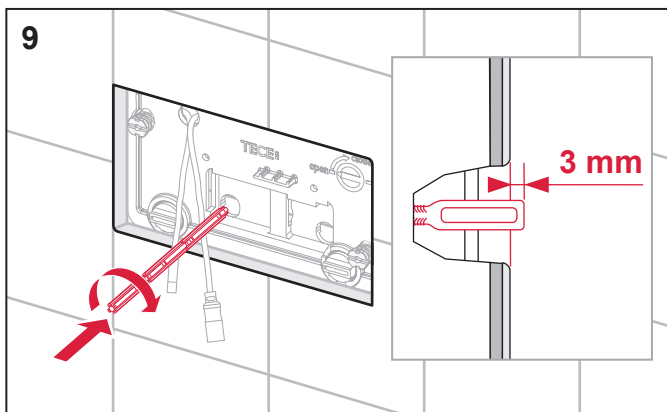

# TECElux Mini (2003 – 2020) + (2021, ...)

- (DE) Optional programmierbar mit Fernbedienung
- (GB) Optionally programmable with remote control
- (FR) Programmable optionnellement avec la télécommande
- (IT) Opzione per programmazione con telecomando
- (ES) Opcionalmente programable con control remoto
- (PL) Opcjonalnie możliwość programowania pilotem
- (RU) ОПЦИОНАЛЬНО ПРОГРАММИРУЕТСЯ С ПУЛЬТОМ УПРАВЛЕНИЯ