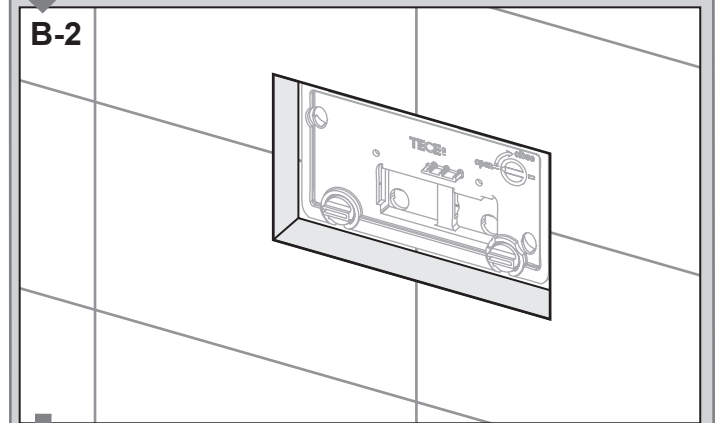

TECElux Mini (2003 – 2020) + (2021, ...)