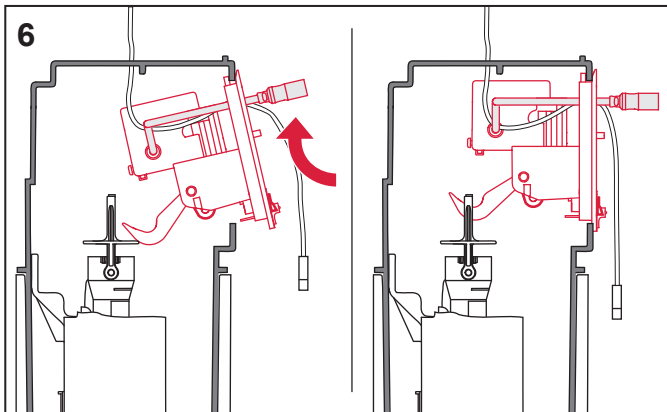

# TECElux Mini (2003 – 2020) + (2021, ...)

- (DE) Optional programmierbar mit Fernbedienung
- (GB) Optionally programmable with remote control
- (FR) Programmable optionnellement avec la télécommande
- (IT) Opzione per programmazione con telecomando
- (ES) Opcionalmente programable con control remoto
- (PL) Opcjonalnie możliwość programowania pilotem
- (RU) ОПЦИОНАЛЬНО ПРОГРАММИРУЕТСЯ С ПУЛЬТОМ УПРАВЛЕНИЯ