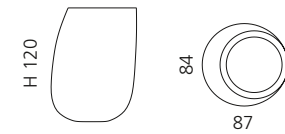

NAVY SEIFENSCHALE

- Seifenschale
- Material: VetroFreddo

NAVY BECHER

- Becher
- Material: VetroFreddo

NAVY SEIFENSPENDER

- Seifenspender
- Material: VetroFreddo
- Pumpe: Chrom

KLEISS BECHER

- Becher
- Material: VetroFreddo