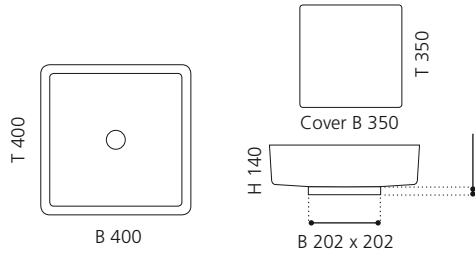

Pert[®]
polimero tecnologico

Ablaufventil wird als
Zubehör empfohlen

Silber (Blattauflage 3D)
FOURFA

Gold (Blattauflage 3D)
FOURFO

FOUR VISION

- Material: Pert
- Gewicht: 6,14 kg
- Maße: B 400 x T 400 x H 140 mm
- Maße Cover: B 350 x T 350 mm
- Lochbohrung: Ø 45 mm