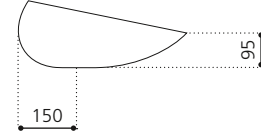

KOOL MAX

- Material: VetroFreddo
- Gewicht: 6,5 kg
- Maße: B 540 x T 400 x H 150 mm
- Lochbohrung: Ø 45 mm