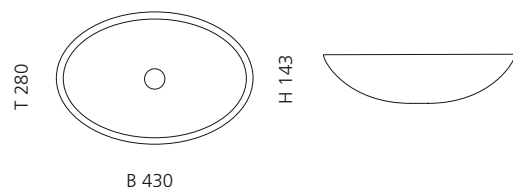

Schwarz matt
GLOBO34NO

Orange
GLOBO34T38

Rubinrot
GLOBO34T16

Petrol
GLOBO34T40

Gewittergrau
GLOBO34T45

ICE OVAL SMALL

- Material: Bleikristall 24%pb
- Gewicht: 6,0 kg
- Maße: B 430 x T 280 x H 143 mm
- Lochbohrung: Ø 45 mm