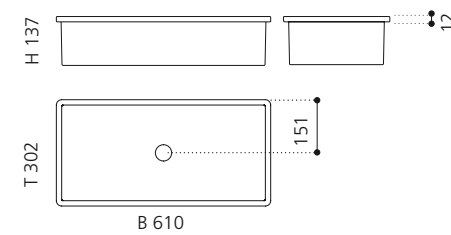

PLAY FL

- Material: VetroFreddo
- Gewicht: 11,5 kg
- Maße: B 604 x T 340 x H 120 mm
- Außenschnittsmaß: 585 x 320 mm

ELLISSE FL SMALL

- Material: VetroFreddo
- Gewicht: 7,0 kg
- Maße: B 425 x T 315 x H 148 mm
- Außenschnittsmaß: 402 x 293 mm