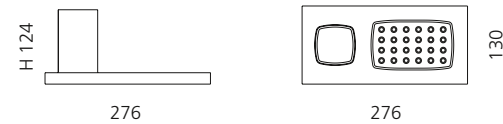

Transparent/Schwarz matt
ROYAL1T01NO

Silber/Schwarz matt
ROYAL1SLNO

Gold/Schwarz matt
ROYAL1GDNO

Rosé-Gold/Schwarz matt
ROYAL1PGNO

Platin/Schwarz matt
ROYAL1PLNO

ROYAL 2 SEIFENABLAGER UND BECHER

- Ablage mit integrierter Seifenschale
- Material: Vetrofreddo und Becher Glas