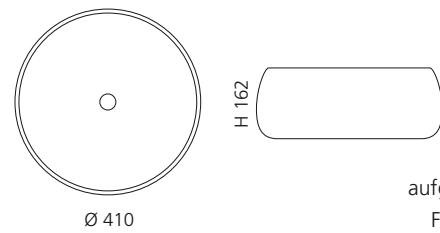

Bronze
MODE40GMBZ

Silber
MODE40GMSL

Gold
MODE40GMGD

POLO

- Material: Terra di Siena
- Gewicht: 7,7 kg
- Maße: Ø 410 x H 162 mm
- Lochbohrung: Ø 45 mm

Das Piletta Ablaufventil ist
aufgrund der handgetöpften
Form zwingend erforderlich.