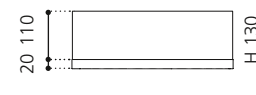

Ablaufventil
wird als Zubehör empfohlen