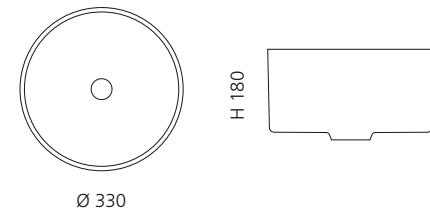

Transparent
GLOBALICET01

VILLA

- Material: Kristallglas
- Gewicht: 9,0 kg
- Maße: Ø 330 x H 180 mm
- Lochbohrung: Ø 45 mm

inkl. Ablaufventil Chrom

Transparent
VILLAT01F4

VILLA LUX

- Material: Kristallglas
- Gewicht: 9,0 kg
- Maße: Ø 330 x H 180 mm
- Lochbohrung: Ø 45 mm