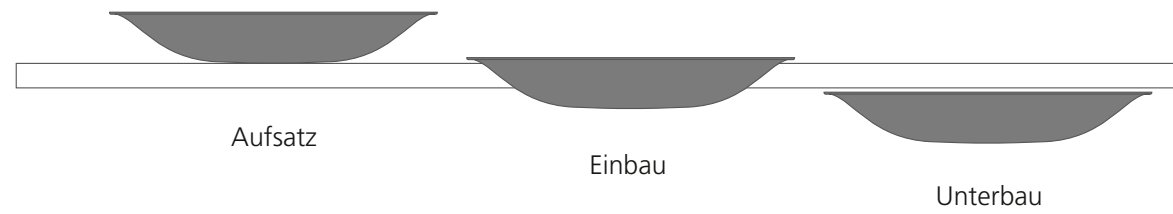

FOUR VISION, Schwarz matt

FOUR LUX, Waschbecken aus Pert, Blattauflage Gold

BLADE VISION, Waschbecken aus Pert, Schwarz matt

BLADE VISION, Waschbecken aus Pert, Weiß matt

OPEN

OPEN, Blattauflage Gold

OPEN, Blattauflage Silber