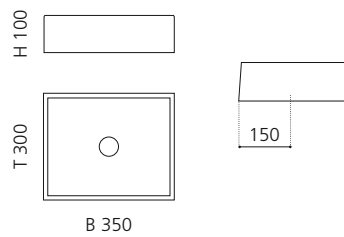

Siliconio®

Ablaufventil
wird als Zubehör empfohlen