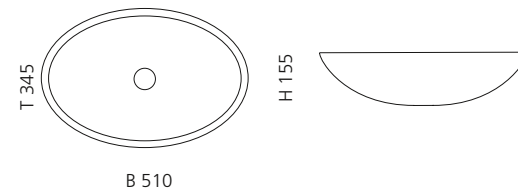

inkl. Ablaufventil
und Basisring Chrom