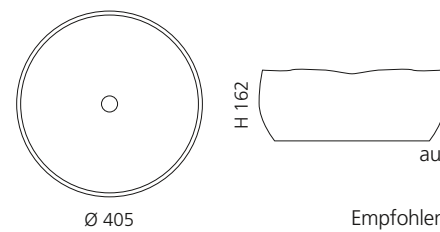

Weiß
MODE40RWT

Sand
MODE40RSN

Vulcano
MODE40RVL

MODE LUX

- Material: Terra di Siena
- Gewicht: 7,7 kg
- Maße: Ø 405 x H 162 mm
- Lochbohrung: Ø 45 mm

Das Piletta Ablaufventil ist
aufgrund der handgetöpften
Form zwingend erforderlich.
Empfohlene Oberfläche: Schwarz matt