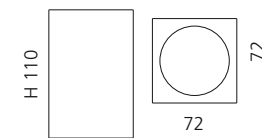

NAVY SEIFENSPENDER

- Seifenspender
- Material: VetroFreddo
- Pumpe: Chrom