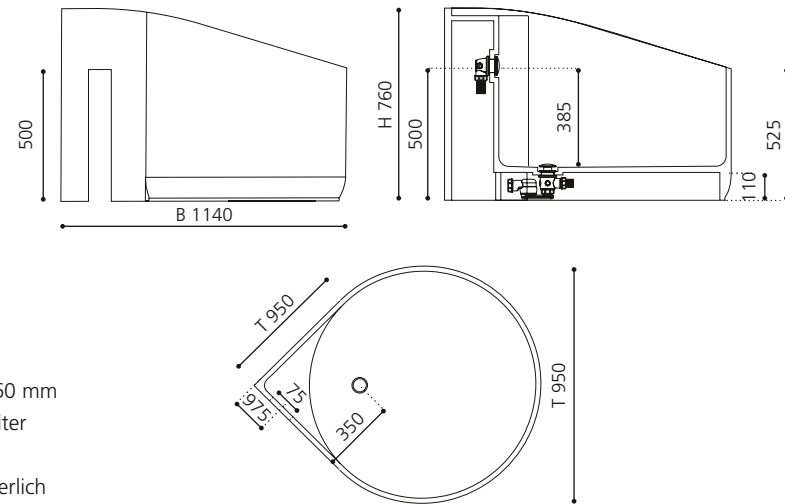

INOX matt/
Weiß glänzend
FLOSTYDIW

Silber (Blattauflage 3D)/
Weiß glänzend
FLOSTYFAW

Gold (Blattauflage 3D)/Weiß
glänzend
FLOSTYFOW

MINI

- Material: Fiberglas/CoolGlas
- Gewicht: 33 kg
- Maße: B 1140 x T 950 x H 760 mm
- Fassungsvermögen: ca 230 Liter
- Badewannen Ablaufventil ist als Zubehör zwingend erforderlich