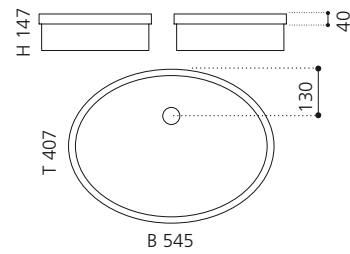

ELLISSE FL LARGE

- Material: VetroFreddo
- Gewicht: 8,5 kg
- Maße: B 510 x T 336 x H 148 mm
- Außenschnittsmaß: 493 x 316 mm

ELLISSE FL XL

- Material: VetroFreddo
- Gewicht: 10,3 kg
- Maße: B 545 x T 407 x H 147 mm
- Außenschnittsmaß: 524 x 386 mm