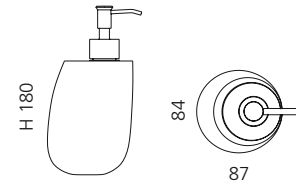

KLEISS SEIFENSCHALE

- Seifenschale
- Material: VetroFreddo

Weiß matt
KL01PO01

Schwarz matt
KL01PO30

Mokka matt
KL01PO33

Cognac matt
KL01PO35

KLEISS SEIFENSPENDER

- Seifenspender
- Material: VetroFreddo
- Pumpe: Chrom