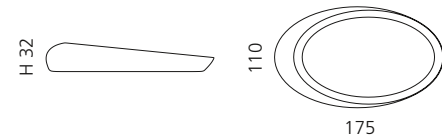

KLEISS SEIFENSCHALE

- Seifenschale
- Material: VetroFreddo

KLEISS SEIFENSPENDER

- Seifenspender
- Material: VetroFreddo
- Pumpe: Chrom

TONDA BECHER

- Becher
- Material: VetroFreddo

TONDA SEIFENSPENDER

- Seifenspender
- Material: VetroFreddo
- Pumpe: Chrom

LUXURY SEIFENSCHALE

- Seifenschale
- Material: Glas mit Blattauflage
- Einleger Edelstahl

LUXURY BECHER

- Becher
- Material: Glas mit Blattauflage