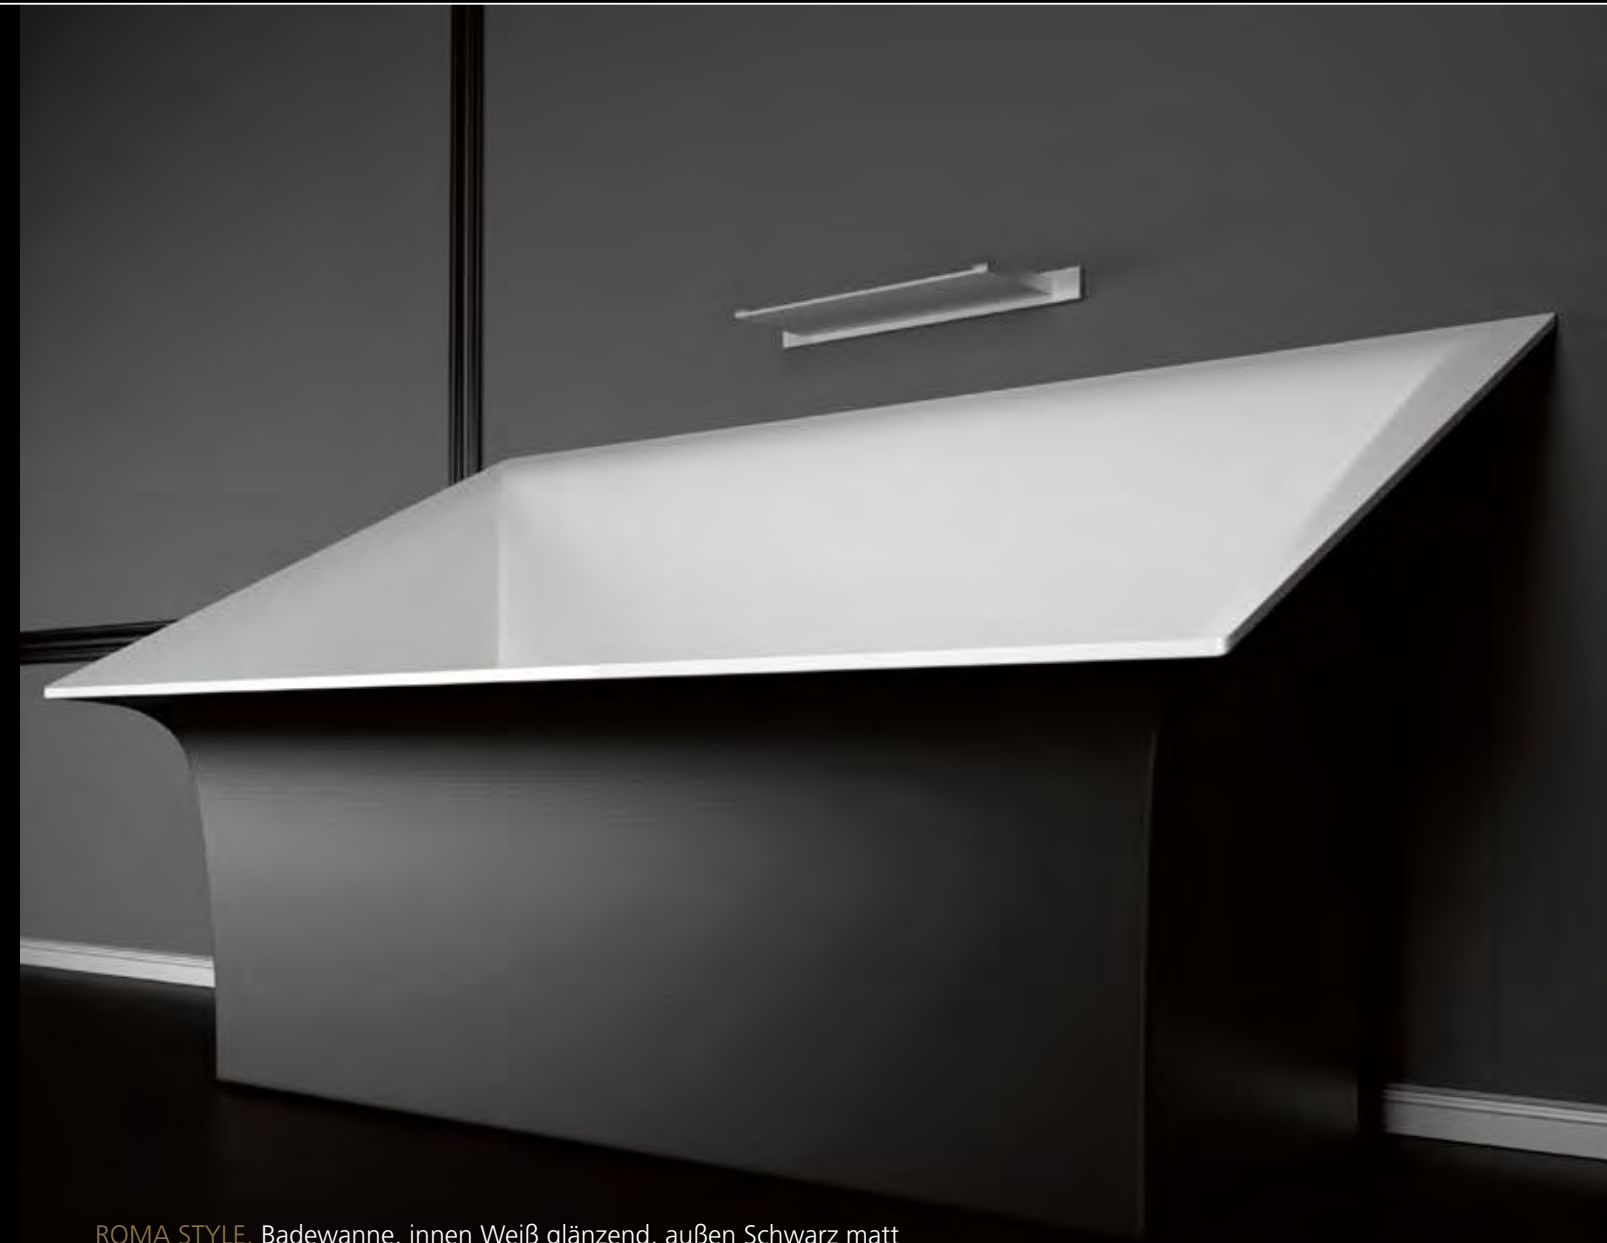

MEISTERWERKE IM LUXUS BADEN

BADEWANNEN

*Eindrucksvoller
Mittelpunkt im Bad*

Die Badewannen der DaVinci Collection von Glass Design sind besondere Unikate für Ihr Bad.

Unvergleichliche Solitäre die wie ein Kunstwerk das Bad bereichern. Durch besondere Veredelungen wie Blattauflagen oder Lackierungen passen sich diese Badewannen ihrem Wohnstil an.

ROMA STYLE, Badewanne, innen Weiß glänzend, außen Schwarz matt