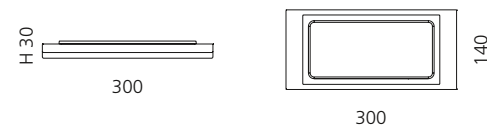

Schwarz/Rosé-Gold
ROYAL2PO30PG

Schwarz/Platin
ROYAL2PO30PL

ARIA UNO ABLAGE MIT EINSATZ

- Maße: B 300 x H 30 x T 140 mm
- Material: Metallablage (Edelstahl) mit Einleger aus VetroFreddo

Schwarz matt / Weiß matt
ARIA1NOPO01