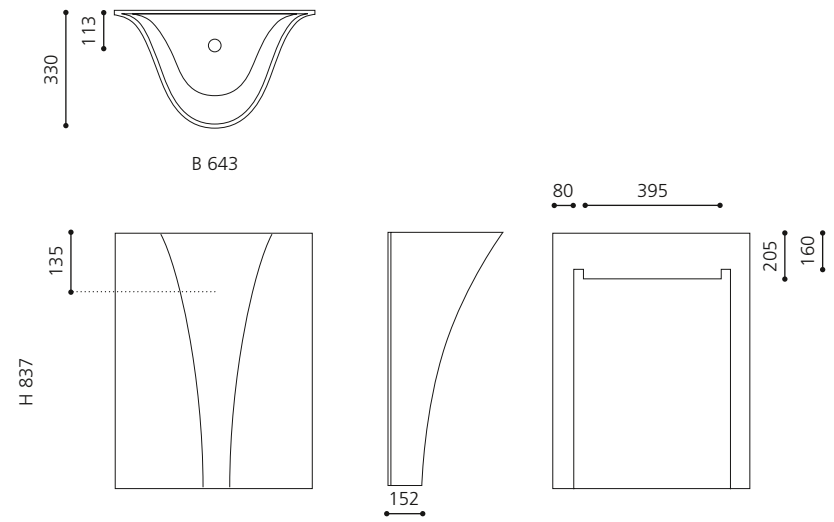

TEMPO

VetroFreddo®

- Material: VetroFreddo
- Gewicht: 21 kg
- Maße: B 643 x T 330 x H 837 mm

inkl. Ablaufventil Chrom bzw. Gold
flexibler Ablauf RACCORDO joint
zwingend erforderlich

Weiß matt
TEMPOPO01

Schwarz matt
TEMPOPO30