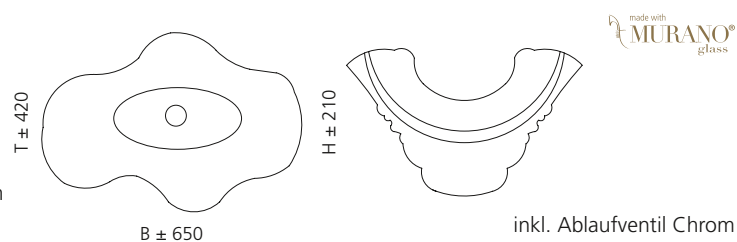

- Material: Murano Glas
- Gewicht: 8,4 kg
- Maße: ca. B 650 x T 420 x 210 mm
- Lochbohrung: Ø 45 mm

Schwarz / Gold
ARTEDUENFO

ARTE TRE

- Material: Murano Glas
- Gewicht: 12,5 kg
- Maße: ca. B 650 x T 420 x 210 mm
- Lochbohrung: Ø 45 mm

Transparent / Rot Amber
ARTETRED

ARTE QUATTRO

- Material: Murano Glas
- Gewicht: 12,5 kg
- Maße: ca. B 650 x T 420 x 210 mm
- Lochbohrung: Ø 45 mm

Transparent / Blau Schwarz
ARTEQUATTROBB

GLO BALL MURANO

- Material: Murano Glas
- Cover: Vetro Freddo
- Gewicht: 5,2 kg
- Maße: Ø 420 x H 155 mm
- Lochbohrung: Ø 45 mm