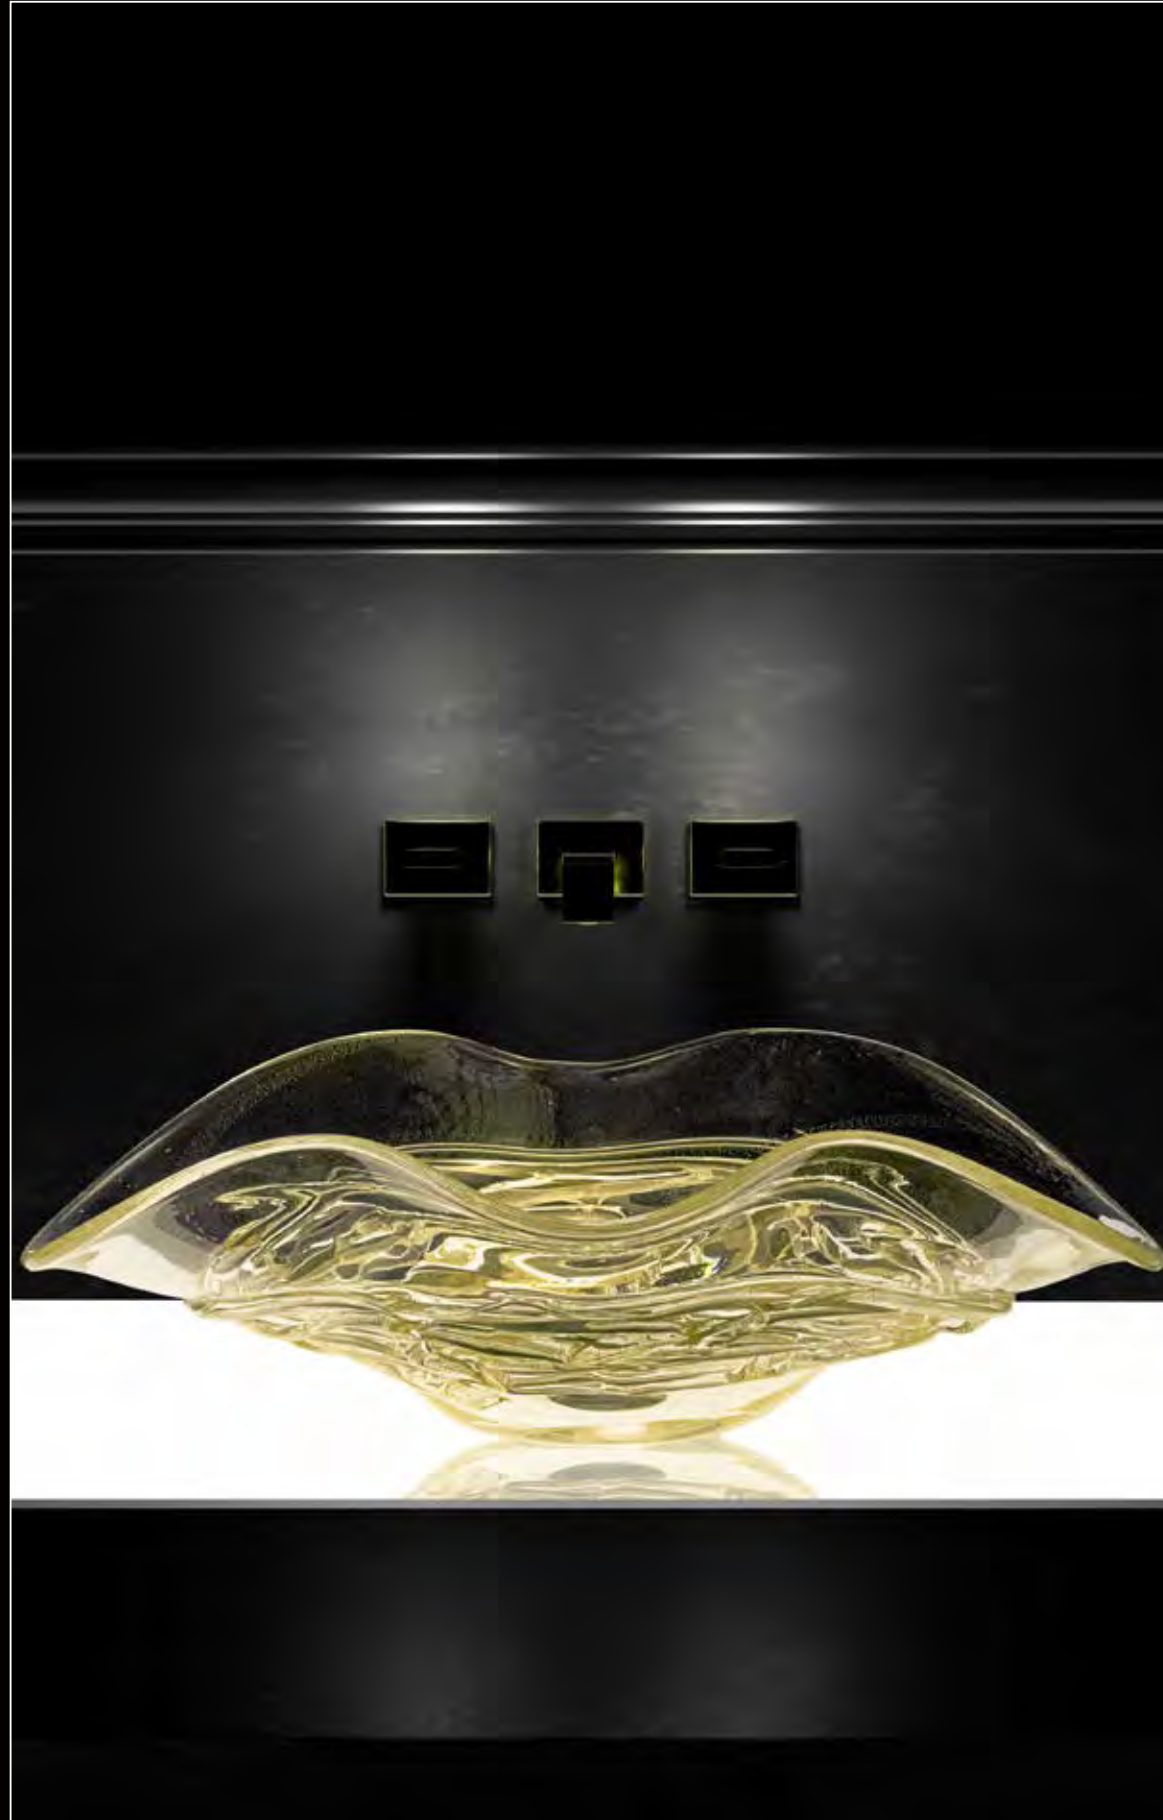

ARTE UNO

ARTE UNO, Waschbecken aus Murano Glas, Transparent mit 24 Karat Goldstaub