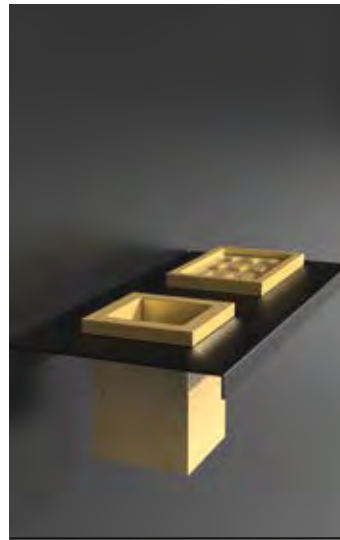

Altmessing / Schwarz
ARIA1OBPO30

ARIA DUE ABLAGE MIT SEIFEN- SCHALE UND BECHER

- Maße: B 300 x H 93 x T 140 mm
- Material: Metallablage (Edelstahl)
Becher und Seifenablage: VetroFreddo

Schwarz matt / Weiß matt
ARIA2NOPO01