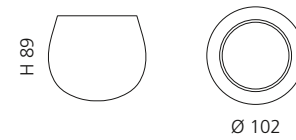

KLEISS SEIFENSCHALE

- Seifenschale
- Material: VetroFreddo

KLEISS SEIFENSPENDER

- Seifenspender
- Material: VetroFreddo
- Pumpe: Chrom

TONDA BECHER

- Becher
- Material: VetroFreddo

TONDA SEIFENSPENDER

- Seifenspender
- Material: VetroFreddo
- Pumpe: Chrom

LUXURY SEIFENSCHALE

- Seifenschale
- Material: Glas mit Blattauflage
- Einleger Edelstahl

LUXURY BECHER

- Becher
- Material: Glas mit Blattauflage