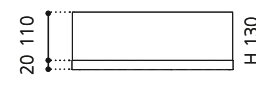

XTREME SMALL

- Material: Kristallglas
Beckenboden VetroFreddo schwarz
- Gewicht: 4,6 kg
- Maße: Ø 367 x H 130 mm
- Lochbohrung: Ø 45 mm

Ø 367

Ablaufventil
wird als Zubehör empfohlen

Schwarz/Transparent
XTREMESPO30