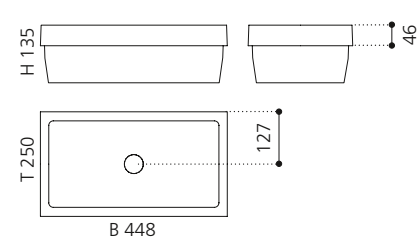

KOSTA 1

- Material: VetroFreddo
- Gewicht: 7,2 kg
- Maße: B 448 x T 250 x H 135 mm
- Außenschnittsmaß: 435 x 235 mm