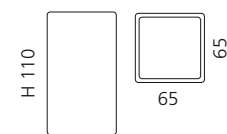

LUXURY SEIFENSPENDER

- Seifenspender
- Material: Glas mit Blattauflage
- Pumpe: Edelstahl matt

VENICE SEIFENSCHALE

- Seifenschale
- Material: Glas
- Einleger: Edelstahl

VENICE BECHER

- Becher
- Material: Glas

VENICE SEIFENSPENDER

- Seifenspender
- Material: Glas
- Pumpe: Edelstahl matt

GRAFFITI SEIFENSCHALE

- Seifenschale
- Material: Glas
- Einleger: Edelstahl

GRAFFITI BECHER

- Becher
- Material: Glas