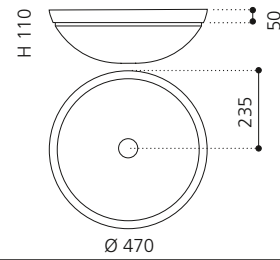

Weiß
CIRCUS43FLPO01

Schwarz
CIRCUS43FLPO30

Silber (Blattauflage 3D)
CIRCUS43FLFA

Gold (Blattauflage 3D)
CIRCUS43FLFO

CIRCUS 50 FL

- Material: TeknoForm
- Gewicht: 8,8 kg
- Maße: Ø 470 x H 110 mm
- Außenschnittsmaß: Ø 382 mm