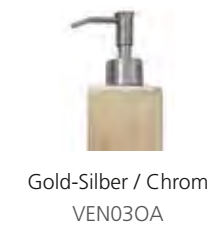

- Seifenschale
- Material: Glas
- Einleger: Edelstahl

VENICE BECHER

- Becher
- Material: Glas

VENICE SEIFENSPENDER

- Seifenspender
- Material: Glas
- Pumpe: Edelstahl matt

GRAFFITI SEIFENSCHALE

- Seifenschale
- Material: Glas
- Einleger: Edelstahl