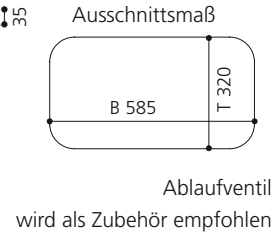

PLAY FL

- Material: VetroFreddo
- Gewicht: 11,5 kg
- Maße: B 604 x T 340 x H 120 mm
- Außenschnittsmaß: 585 x 320 mm

ELLISSE FL SMALL

- Material: VetroFreddo
- Gewicht: 7,0 kg
- Maße: B 425 x T 315 x H 148 mm
- Außenschnittsmaß: 402 x 293 mm