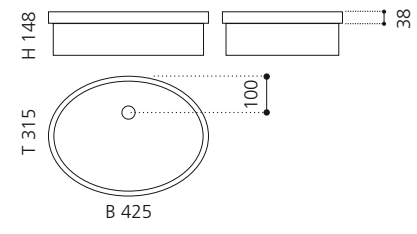

PLAY FL

- Material: VetroFreddo
- Gewicht: 11,5 kg
- Maße: B 604 x T 340 x H 120 mm
- Außenschnittsmaß: 585 x 320 mm

ELLISSE FL SMALL

- Material: VetroFreddo
- Gewicht: 7,0 kg
- Maße: B 425 x T 315 x H 148 mm
- Außenschnittsmaß: 402 x 293 mm