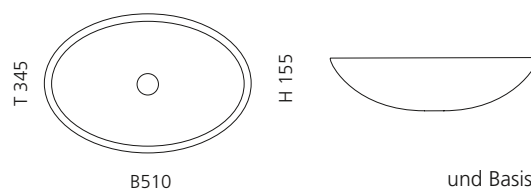

ICE ROUND 34

- Material: Bleikristall 24%pb
- Gewicht: 6,2 kg
- Maße: Ø 340 x H 170 mm
- Lochbohrung: Ø 45 mm

inkl. Ablaufventil
und Basisring Chrom

Transparent
ICERO34T1

ICE OVAL LUX

- Material: Bleikristall 24%pb
- Gewicht: 6,8 kg
- Maße: B 510 x T 345 x H 155 mm
- Lochbohrung: Ø 45 mm