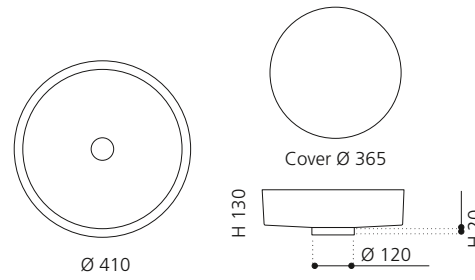

Weiß Starlight
(Glitzereffekt)
RHOLH01

Champagner Starlight
(Glitzereffekt)
RHOLH05

Schwarz Starlight
(Glitzereffekt)
RHOLH30

Grau Starlight
(Glitzereffekt)
RHOLH43

RHO VISION

- Material: Pert
- Gewicht: 6,15 kg
- Maße: Ø 410 x H 130 mm
- Maße Cover: Ø 365 mm
- Lochbohrung: Ø 45 mm