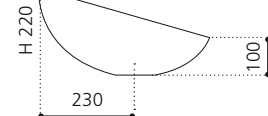

Gold (3D Blattauflage gebrochen)
GALA44FO

Kupfer (3D Blattauflage gebrochen)
GALA44FR

XENI

- Material: Kristallglas
- Gewicht: 5,2 kg
- Maße: Ø 440 x H 220 mm
- Lochbohrung: Ø 45 mm

Ablaufventil wird als Zubehör empfohlen