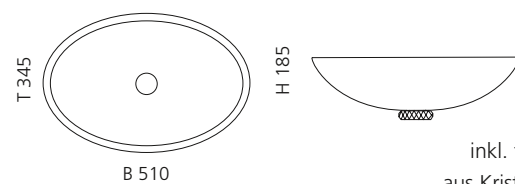

inkl. transparentem Basisring
aus Kristallglas und Ablaufventil