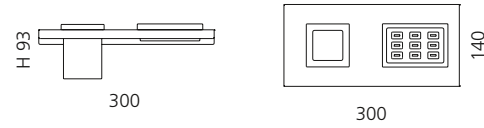

Altmessing / Schwarz
ARIA1OBPO30

ARIA DUE ABLAGE MIT SEIFEN- SCHALE UND BECHER

- Maße: B 300 x H 93 x T 140 mm
- Material: Metallablage (Edelstahl)
Becher und Seifenablage: VetroFreddo

Schwarz matt / Weiß matt
ARIA2NOPO01