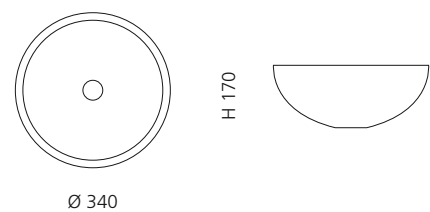

ICE ROUND 34

- Material: Bleikristall 24%pb
- Gewicht: 6,2 kg
- Maße: Ø 340 x H 170 mm
- Lochbohrung: Ø 45 mm

inkl. Ablaufventil
und Basisring Chrom

Transparent
ICERO34T1

ICE OVAL LUX

- Material: Bleikristall 24%pb
- Gewicht: 6,8 kg
- Maße: B 510 x T 345 x H 155 mm
- Lochbohrung: Ø 45 mm