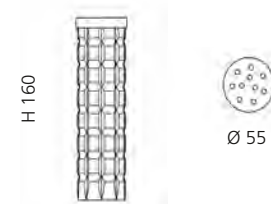

VALENTINO 3 (GLAS MIT DUFTKERZE)

- Glas mit Duftkerze
- Material: Bleikristall 24%pb