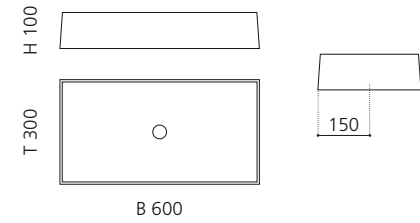

Siliconio®

Ablaufventil
wird als Zubehör empfohlen