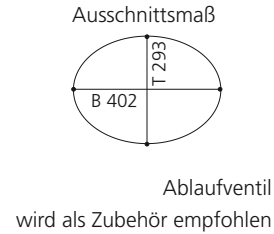

PLAY FL

- Material: VetroFreddo
- Gewicht: 11,5 kg
- Maße: B 604 x T 340 x H 120 mm
- Außenschnittsmaß: 585 x 320 mm

ELLISSE FL SMALL

- Material: VetroFreddo
- Gewicht: 7,0 kg
- Maße: B 425 x T 315 x H 148 mm
- Außenschnittsmaß: 402 x 293 mm