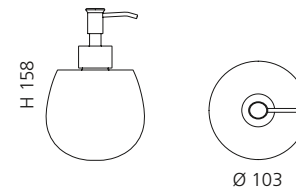

KLEISS SEIFENSCHALE

- Seifenschale
- Material: VetroFreddo

KLEISS SEIFENSPENDER

- Seifenspender
- Material: VetroFreddo
- Pumpe: Chrom

TONDA BECHER

- Becher
- Material: VetroFreddo

TONDA SEIFENSPENDER

- Seifenspender
- Material: VetroFreddo
- Pumpe: Chrom

LUXURY SEIFENSCHALE

- Seifenschale
- Material: Glas mit Blattauflage
- Einleger Edelstahl

LUXURY BECHER

- Becher
- Material: Glas mit Blattauflage