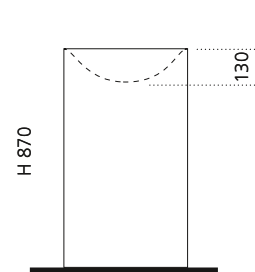

innen Weiß matt /
außen Gold matt
TOMMYGDW

TOMMY METROPOLE

Variante 1: Wandablauf

Variante 2: Bodenablauf

- Material: VetrolFreddo
- Gewicht: 28,0 kg
- Maße: Ø 420 x H 870 mm

VetroFreddo®

inkl. Ablaufventil Chrom
bzw. Schwarz matt
Variante 1 Wandablauf: flexibler
Ablauf RACCORDO joint
zwingend erforderlich
Variante 2 Bodenablauf:
Lieferung inkl. Spezialablauf