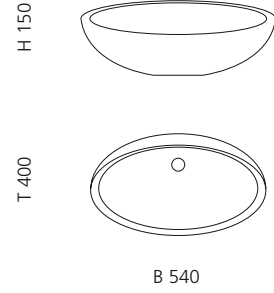

KOOL MAX

- Material: VetroFreddo
- Gewicht: 6,5 kg
- Maße: B 540 x T 400 x H 150 mm
- Lochbohrung: Ø 45 mm