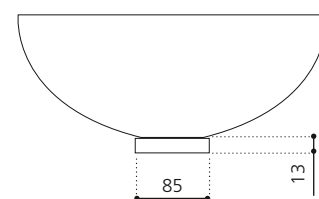

PILETTA FREE FLOW

- nicht verschließbares Ablaufventil
- nicht einsetzbar für die Metallbadmöbel
- Material: Messing
- Maße: Ø 70 x H 100 mm

SONDERBESCHICHTUNG PILETTA FREE FLOW

Die Piletta Ablaufventile können in Kooperation mit der Firma Roos&Roos in Sonderoberflächen beschichtet werden.

RAL Oberflächen
SCCRBESHPG1

Galvanische Oberflächen
SCCRBESHPG2

Cyprum / Gold
SCCRBESHPG3

PILETTA CLIK CLAK

- verschließbares Ablaufventil
- Nicht einsetzbar für die Metallbadmöbel
- Nicht kombinierbar mit Basisringen
- Material: Messing
- Maße: Ø 63,5 x H 100 mm

ACHTUNG:
Verschließbare Ablaufventile dürfen nicht mit Becken ohne Überlauf kombiniert werden, wenn das Bad keinen Bodenablauf hat.

ANELLO BASISRING

- Material: Messing
- Maße: Ø 85 x H 13 mm

ANELLO BASISRING NO.2

- Für die Modelle Luna Oval und Metropole Oval
- Material: Messing
- Maße: Ø 85 x H 13 mm