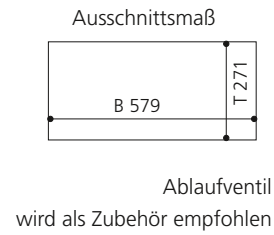

RX

- Material: VetroFreddo
- Gewicht: 7,7 kg
- Maße: B 610 x T 302 x H 137 mm
- Außenschnittsmaß: 579 x 271 mm