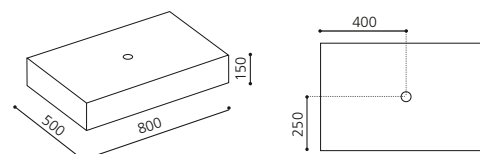

SINTESI – 1000 MM

- Konsolenplatte für Aufsatzbecken
- Maße: B 1000 x T 500 x H 150 mm
- inkl. Lochbohrung für Becken: 45 mm