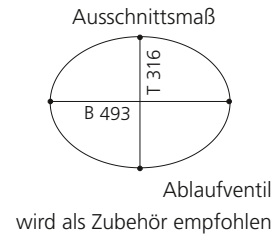

ELLISSE FL LARGE

- Material: VetroFreddo
- Gewicht: 8,5 kg
- Maße: B 510 x T 336 x H 148 mm
- Außenschnittsmaß: 493 x 316 mm