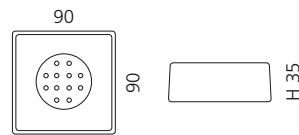

- Seifenschale
- Material: Glas
- Einleger: Edelstahl

VENICE BECHER

- Becher
- Material: Glas

VENICE SEIFENSPENDER

- Seifenspender
- Material: Glas
- Pumpe: Edelstahl matt

GRAFFITI SEIFENSCHALE

- Seifenschale
- Material: Glas
- Einleger: Edelstahl