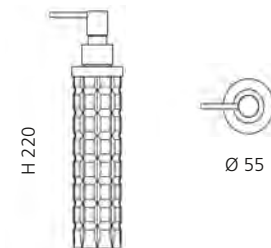

OPERA BÜRSTENGARNITUR

- Dekor Ramada
- Material: Bleikristall 24%pb

XL
Transparent/Chrom
OPERAXLT01F4
Transparent/Gold
OPERAXLT01F3

SMALL
Transparent/Chrom
OPERAST01F4
Transparent/Gold
OPERAST01F3

LARGE
Transparent/Chrom
OPERALT01F4
Transparent/Gold
OPERALT01F3

CANTO BÜRSTENGARNITUR

- Dekor ICE
- Material: Bleikristall 24%pb

XL
Transparent/Chrom
CANTOXLT01F4
Transparent/Gold
CANTOXLT01F3

SMALL
Transparent/Chrom
CANTOST01F4
Transparent/Gold
CANTOST01F3

VALENTINO 1 (KRISTALLGLAS BECHER)

- Glasbecher
- Material: Bleikristall 24%pb

VALENTINO 2 (RAUMDUFTGLAS)

- Raumduftglas mit Holzstäbchen
- Material: Bleikristall 24%pb

VALENTINO 3 (GLAS MIT DUFTKERZE)

- Glas mit Duftkerze
- Material: Bleikristall 24%pb

VALENTINO 4 (SEIFENSPENDER)

- Seifenspender
- Material: Bleikristall 24%pb