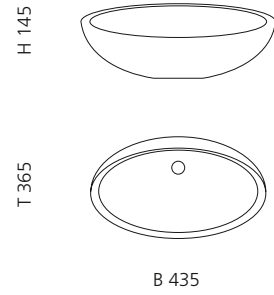

KOOL

- Material: VetroFreddo
- Gewicht: 5,5 kg
- Maße: B 435 x T 365 x H 145 mm
- Lochbohrung: Ø 45 mm