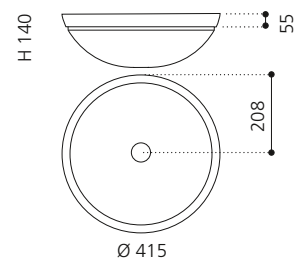

Ausschnittsmaß

Ablaufventil
wird als Zubehör empfohlen