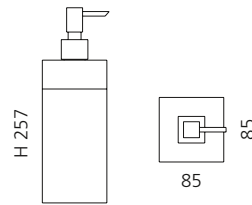

Transparent/Schwarz matt
ROYAL1T01NO