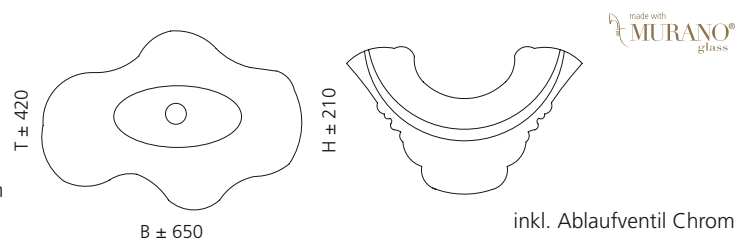

ARTE UNO

- Material: Murano Glas
- Gewicht: 8,4 kg
- Maße: ca. B 650 x T 420 x 210 mm
- Lochbohrung: Ø 45 mm

ARTE DUE

- Material: Murano Glas
- Gewicht: 8,4 kg
- Maße: ca. B 650 x T 420 x 210 mm
- Lochbohrung: Ø 45 mm

ARTE TRE

- Material: Murano Glas
- Gewicht: 12,5 kg
- Maße: ca. B 650 x T 420 x 210 mm
- Lochbohrung: Ø 45 mm

ARTE QUATTRO

- Material: Murano Glas
- Gewicht: 12,5 kg
- Maße: ca. B 650 x T 420 x 210 mm
- Lochbohrung: Ø 45 mm

GLO BALL MURANO

- Material: Murano Glas
- Cover: Vetro Freddo
- Gewicht: 5,2 kg
- Maße: Ø 420 x H 155 mm
- Lochbohrung: Ø 45 mm

OTTICO

- Material: Murano Glas
- Gewicht: 6,4 kg
- Maße: ca. Ø 370 x H 210 mm
- Lochbohrung: Ø 45 mm