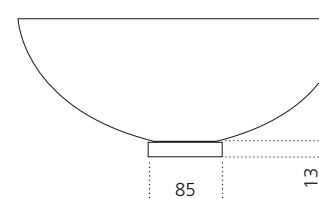

Rosé-Gold
ANF10

ANELLO BASISRING NO.2

- Für die Modelle Luna Oval und Metropole Oval
- Material: Messing
- Maße: Ø 85 x H 13 mm

Chrom
ANF4.FL

Gold
ANF3.FL

ANELLO BASISRING NO.3

- Für die Modelle Luna Katino, Metropole Katino, Drop Katino, Vento und Marea.
- Einsetzbar für die Florence Glass Atelier Aufsatzbecken mit 34 cm Durchmesser
- Material Messing
- Maße: Ø 85 x H 13 mm