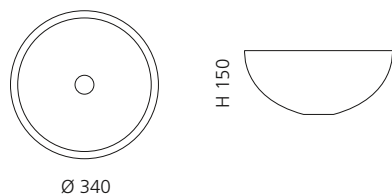

AQUA

- Material: Bleikristall 24%pb
- Gewicht: 6,7 kg
- Maße: Ø 400 x H 110 mm
- Lochbohrung: Ø 45 mm

inkl. Ablaufventil
und Basisring Chrom

Transparent
AQUAT01

Schwarz
AQUAT30

SORTIMENTSÜBERSICHT

CHELO

- Material: Bleikristall 24%pb
- Gewicht: 7,5 kg
- Maße: Ø 340 x H 150 mm
- Lochbohrung: Ø 45 mm