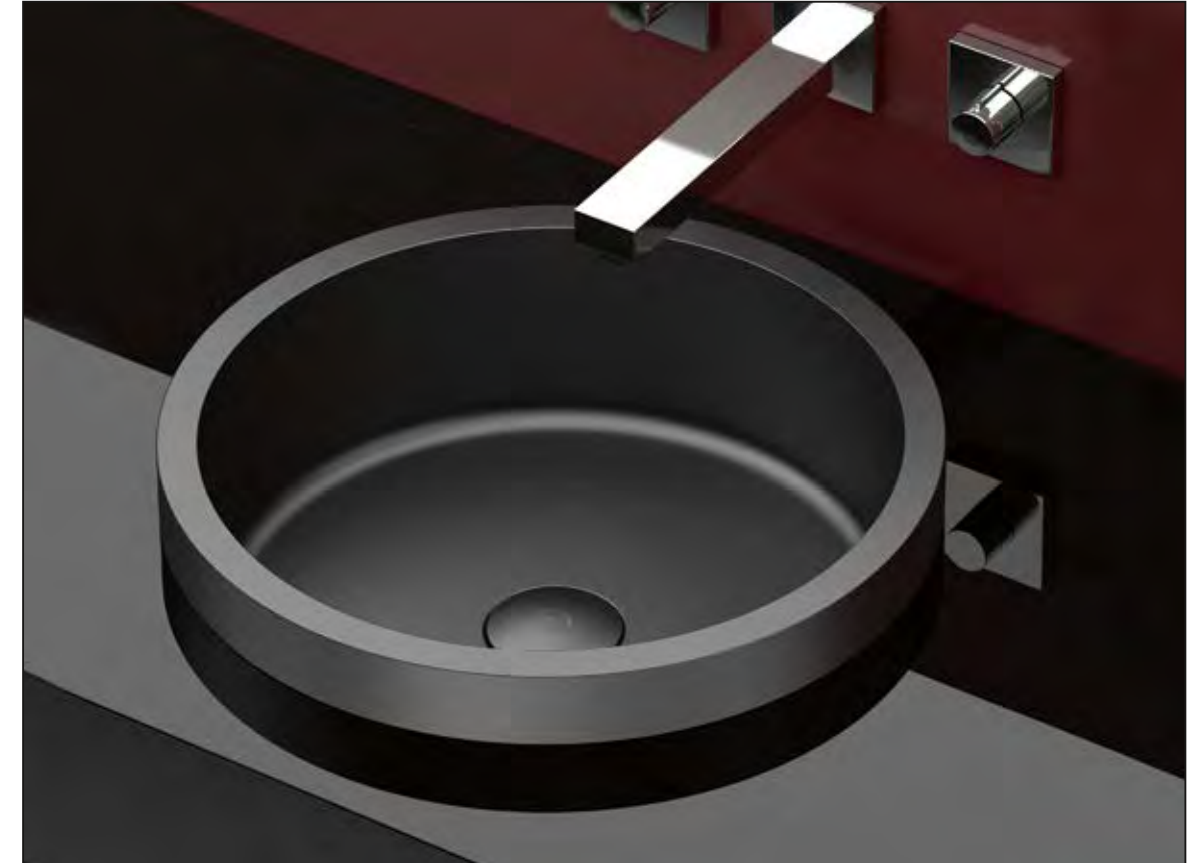

TONDO FL

TONDO FL, Waschbecken aus VetroFreddo, Schwarz matt