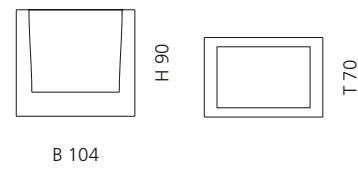

COLORI BECHER

- Becher
- Material: Glas

B 104

COLORI SEIFENSPENDER

- Seifenspender
- Material: Glas
- Abdeckung und Pumpe: Chrom

B 104

METROPOLE SEIFENSCHALE

- Seifenschale
- Material: VetroFreddo

107

107

METROPOLE BECHER

- Becher
- Material: VetroFreddo

H 107

71