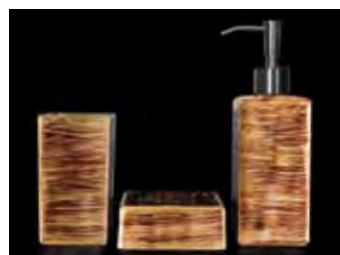

- Seifenschale
- Material: Glas
- Einleger: Edelstahl

VENICE BECHER

- Becher
- Material: Glas

VENICE SEIFENSPENDER

- Seifenspender
- Material: Glas
- Pumpe: Edelstahl matt

GRAFFITI SEIFENSCHALE

- Seifenschale
- Material: Glas
- Einleger: Edelstahl