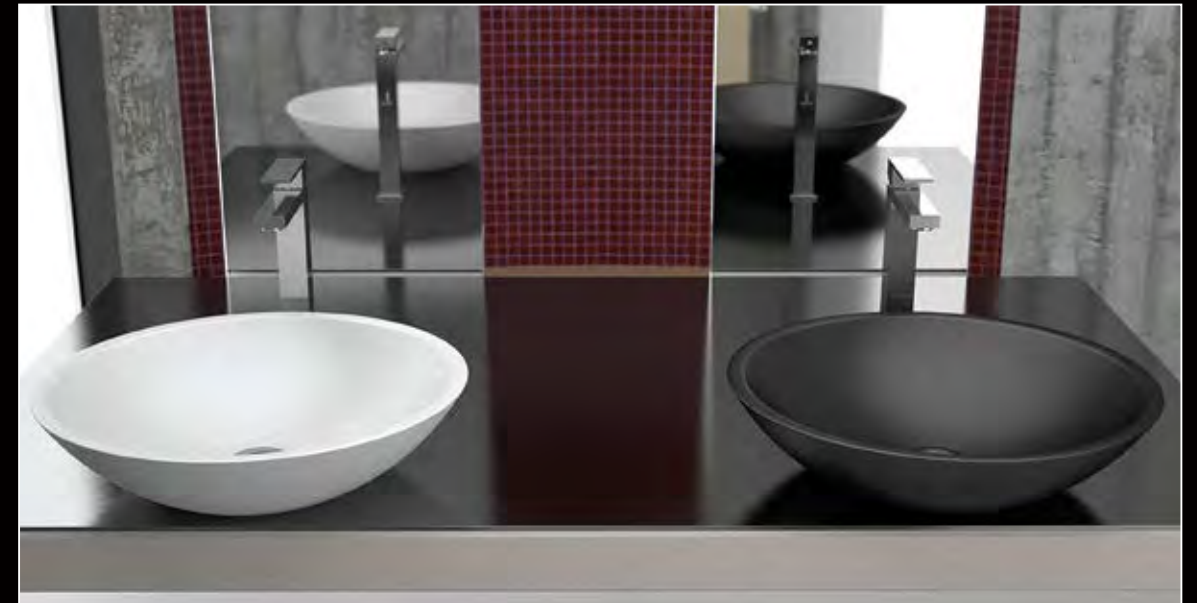

CIRCUS 50, Waschbecken aus TeknoForm, Blattauflage Gold

COCOON, Waschbecken aus TeknoForm, Platin gebürstet

COCOON, Waschbecken aus TeknoForm, innen weiß matt, außen Gold matt

COCOON, Waschbecken aus TeknoForm, Weiß

CIRCUS 43

CIRCUS 43, Waschbecken aus TeknoForm, Blattauflage Gold

CIRCUS 43, Schwarz matt

CIRCUS 43, Travertino Weiß

CIRCUS 50

CIRCUS 50, Waschbecken aus TeknoForm Weiß matt und Schwarz matt

CIRCUS 50, Platin