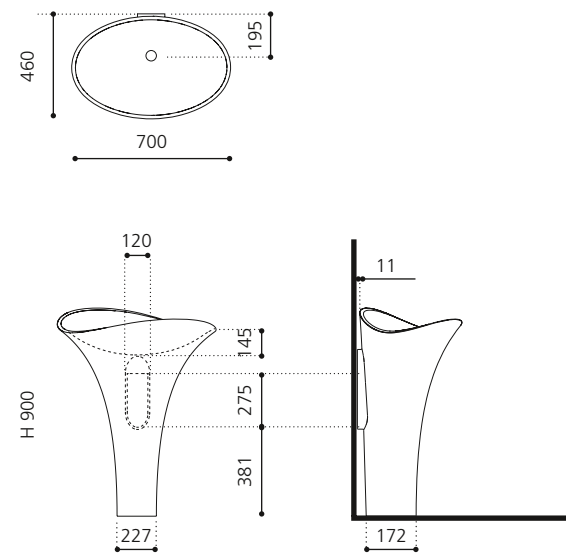

- Material: VetrolFreddo
- Gewicht: 22,0 kg
- Maße: B 700 x T 460 x H 900 mm

VetroFreddo®

inkl. Ablaufventil Chrom
flexibler Ablauf RACCORDO joint
zwingend erforderlich