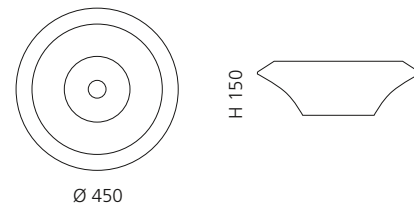

Ablaufventil wird als Zubehör empfohlen

VetroFreddo®