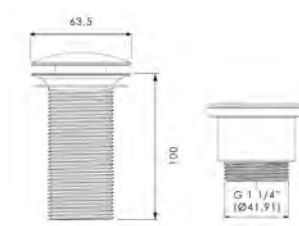

PILETTA CLIK CLAK

- verschließbares Ablaufventil
- Nicht einsetzbar für die Metallbadmöbel
- Nicht kombinierbar mit Basisringen
- Material: Messing
- Maße: Ø 63,5 x H 100 mm

ACHTUNG:
Verschließbare Ablaufventile dürfen nicht mit Becken ohne Überlauf kombiniert werden, wenn das Bad keinen Bodenablauf hat.