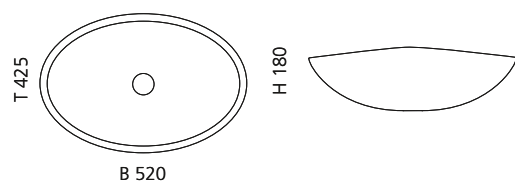

INFINITY OVER

- Material: VetroFreddo
- Gewicht: 4,3 kg
- Maße: B 520 x T 425 x H 180 mm
- Lochbohrung: Ø 45 mm