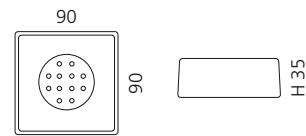

- Seifenschale
- Material: Glas
- Einleger: Edelstahl

VENICE BECHER

- Becher
- Material: Glas

VENICE SEIFENSPENDER

- Seifenspender
- Material: Glas
- Pumpe: Edelstahl matt

GRAFFITI SEIFENSCHALE

- Seifenschale
- Material: Glas
- Einleger: Edelstahl