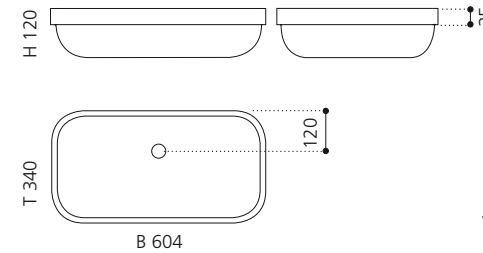

PLAY FL

- Material: VetroFreddo
- Gewicht: 11,5 kg
- Maße: B 604 x T 340 x H 120 mm
- Außenschnittsmaß: 585 x 320 mm

ELLISSE FL SMALL

- Material: VetroFreddo
- Gewicht: 7,0 kg
- Maße: B 425 x T 315 x H 148 mm
- Außenschnittsmaß: 402 x 293 mm