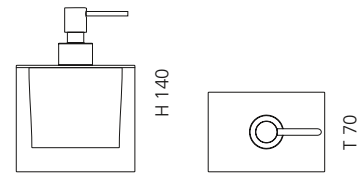

COLORI BECHER

- Becher
- Material: Glas

B 104

COLORI SEIFENSPENDER

- Seifenspender
- Material: Glas
- Abdeckung und Pumpe: Chrom

B 104

METROPOLE SEIFENSCHALE

- Seifenschale
- Material: VetroFreddo

107

107

METROPOLE BECHER

- Becher
- Material: VetroFreddo

H 107

71