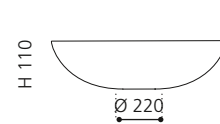

COCOON 34

- Material: TeknoForm
- Gewicht: 3,2 kg
- Maße: Ø 340 x H 160 mm
- Lochbohrung: Ø 45 mm

TeknoForm®

Ablaufventil
wird als Zubehör empfohlen

COCOON

- Material: TeknoForm
- Gewicht: 7,0 kg
- Maße: Ø 485 x H 290 mm
- Lochbohrung: Ø 45 mm

TeknoForm®

Ablaufventil
wird als Zubehör empfohlen

COCOON MATERIC

- Material: TeknoForm
- Gewicht: 6,4 kg
- Maße: Ø 485 x H 290 mm
- Lochbohrung: Ø 45 mm

TeknoForm®

Ablaufventil
wird als Zubehör empfohlen

COCOON LUX

- Material: TeknoForm
- Gewicht: 6,4 kg
- Maße: Ø 485 x H 290 mm
- Lochbohrung: Ø 45 mm

TeknoForm®

Ablaufventil
wird als Zubehör empfohlen

CIRCUS 50

- Material: TeknoForm
- Gewicht: 9,0 kg
- Maße: Ø 500 x H 110 mm
- Lochbohrung: Ø 45 mm

TeknoForm®

Ablaufventil
wird als Zubehör empfohlen

CIRCUS 43

- Material: TeknoForm
- Gewicht: 7,0 kg
- Maße: Ø 430 x H 140 mm
- Lochbohrung: Ø 45 mm

TeknoForm®

Basisring und Ablaufventil
werden als Zubehör empfohlen