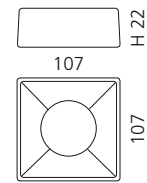

Türkis
COLORI2T12F4

Rot
COLORI2T16F4

Gelb
COLORI2T37F4

Grün
COLORI2T23F4

METROPOLE SEIFENSCHALE

- Seifenschale
- Material: VetroFreddo

107

107