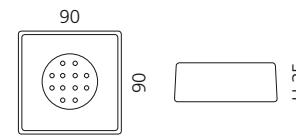

KLEISS SEIFENSCHALE

- Seifenschale
- Material: VetroFreddo

KLEISS SEIFENSPENDER

- Seifenspender
- Material: VetroFreddo
- Pumpe: Chrom

TONDA BECHER

- Becher
- Material: VetroFreddo

TONDA SEIFENSPENDER

- Seifenspender
- Material: VetroFreddo
- Pumpe: Chrom

Weiß glänzend / Chrom
TONDA2WF4

LUXURY SEIFENSCHALE

- Seifenschale
- Material: Glas mit Blattauflage
- Einleger Edelstahl

LUXURY BECHER

- Becher
- Material: Glas mit Blattauflage