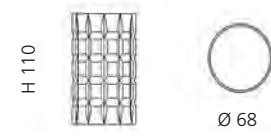

- Glasbecher
- Material: Bleikristall 24%pb

VALENTINO 2 (RAUMDUFTGLAS)

- Raumduftglas mit Holzstäbchen
- Material: Bleikristall 24%pb

VALENTINO 3 (GLAS MIT DUFTKERZE)

- Glas mit Duftkerze
- Material: Bleikristall 24%pb