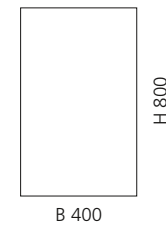

SPIEGEL OVAL

- oval
- MDF
- Maße: H 950 x B 650 mm

SPIEGEL RECHTECK

- rechteckig
- MDF
- Maße: H 900 x B 700 mm

Weiß glänzend
MIRRETBL

METALL SPIEGEL 40

- rechteckig
- Spiegel mit Metallrahmen
- Maße: H 800 x B 400 mm

METALL SPIEGEL TONDO 60

- rund
- Spiegel mit Metallrahmen
- Maße: Ø 600 mm

METALL SPIEGEL 47

- rechteckig
- Spiegel mit Metallrahmen
- Maße: H 900 x B 470 mm