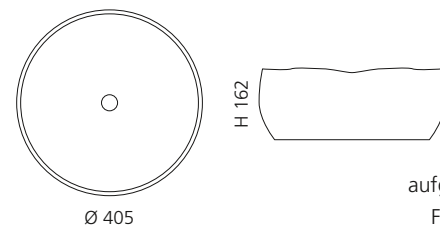

Braun-Schwarz
ALUVOA03

Weiß-Silber
ALUVOA05

MODE

- Material: Terra di Siena
- Gewicht: 7,7 kg
- Maße: Ø 405 x H 162 mm
- Lochbohrung: Ø 45 mm

Das Piletta Ablaufventil ist
aufgrund der handgetöpften
Form zwingend erforderlich.