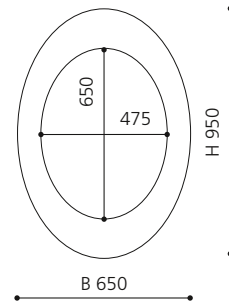

Aquamarine
FLOMIRROMTF

SPIEGEL OVAL

- oval
- MDF
- Maße: H 950 x B 650 mm

Weiß glänzend
FLOMIROVBL

Weiß matt
FLOMIROVBO

Schwarz glänzend
FLOMIROVNL

Schwarz matt
FLOMIROVNO

Ferrari Rot
FLOMIROVPL34