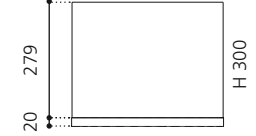

Ablaufventil
wird als Zubehör empfohlen