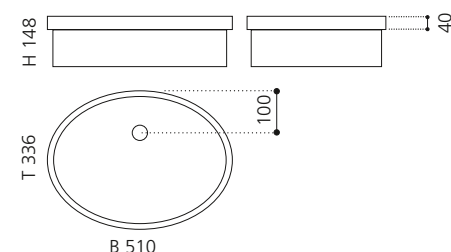

ELLISSE FL LARGE

- Material: VetroFreddo
- Gewicht: 8,5 kg
- Maße: B 510 x T 336 x H 148 mm
- Außenschnittsmaß: 493 x 316 mm