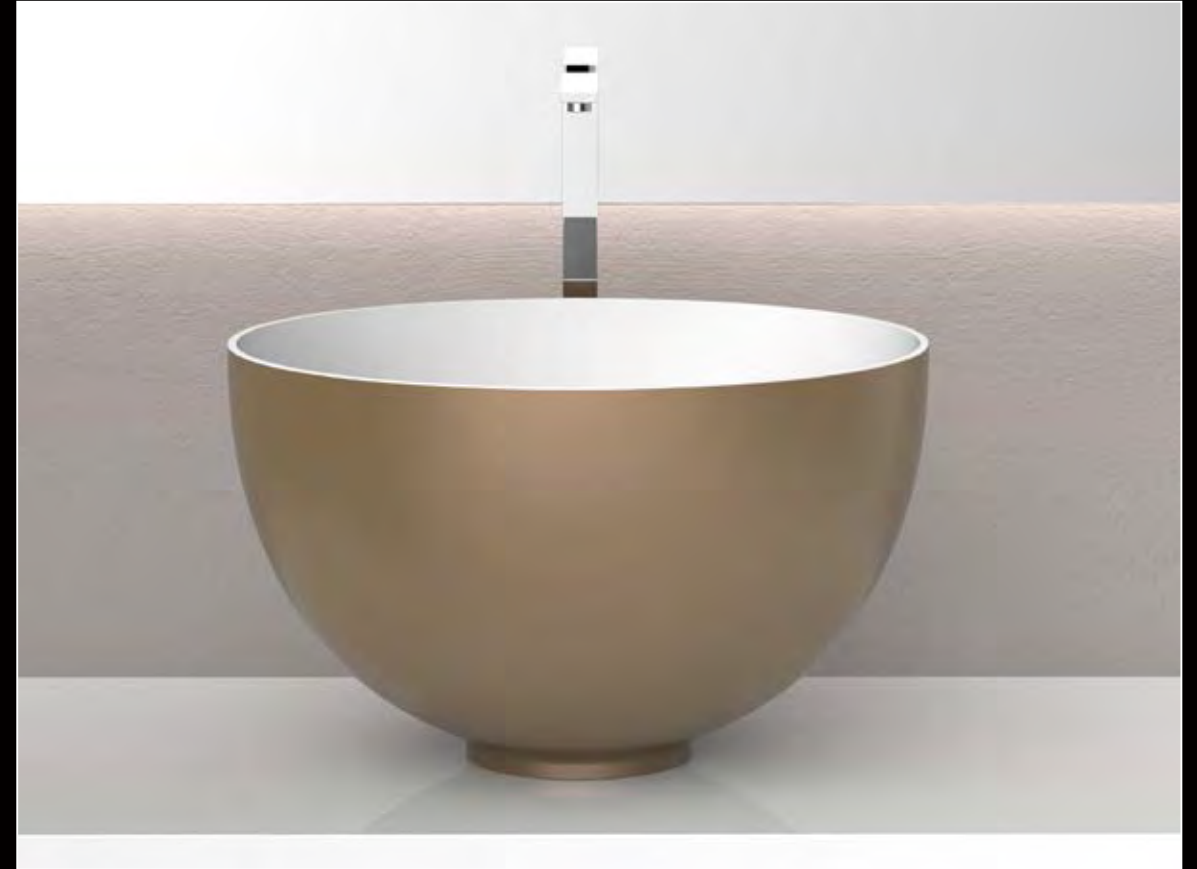

TEMPO

TEMPO, Weiß matt

TEMPO, Waschbecken aus VetroFreddo, 3D Blattauflege Gold

AUSDRUCK EINES
LEBENDIGEN MATERIALS.

TeknoForm®

Ausdrucksstarke Oberflächen

TeknoForm® ist ein Polymerbasiertes Material. Es zeichnet sich durch einzigartige Oberflächenbearbeitungen aus. Die Veredelung der Waschtische mit Blattauflagen oder Travertin bieten neue Möglichkeiten in der Inszenierung des Waschplatzes.

CIRCUS 50, Waschbecken aus TeknoForm, Blattauflage Gold

COCOON, Waschbecken aus TeknoForm, Platin gebürstet

COCOON, Waschbecken aus TeknoForm, innen weiß matt, außen Gold matt

COCOON, Waschbecken aus TeknoForm, Weiß