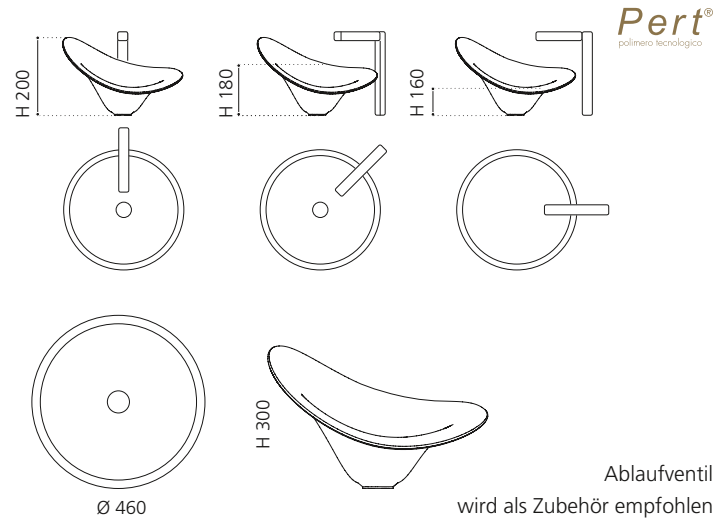

FLOWER

- Material: Pert
- Gewicht: 3,1 kg
- Maße: Ø 460 x H 300 mm
- Lochbohrung: Ø 45 mm

RHO

- Material: Pert
- Gewicht: 4,65 kg
- Maße: Ø 410 x H 130 mm
- Lochbohrung: Ø 45 mm

RHO METAL

- Material: Pert
- Gewicht: 4,65 kg
- Maße: Ø 410 x H 130 mm
- Lochbohrung: Ø 45 mm

RHO LUX

- Material: Pert
- Gewicht: 4,65 kg
- Maße: Ø 410 x H 130 mm
- Lochbohrung: Ø 45 mm

RHO STARLIGHT

- Material: Pert
- Gewicht: 4,65 kg
- Maße: Ø 410 x H 130 mm
- Lochbohrung: Ø 45 mm