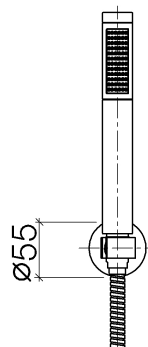

Produktspezifikationen

- Stabhandbrause mit Antikalk-System und Rückflussverhinderer
- Brauseschlauch 3/8" x 1/2" x 1250 mm mit drehbarem Konus
- Brausehalter mit Rosette ø 55 mm
- Durchfluss max. 9 l/min

Nur kombinierbar mit 33 200 885-FF / 33 300 885-FF / 34 200 979-FF / 34 440 979-FF / 28 450 625-FF

(Bei Wandmontage Wandanschlussbogen mitbestellen.)

Oberflächen

- chrom 27806625-00
- platin matt 27806625-06

Explosionszeichnung

Bestellmenge

Nr.	Artikelnummer	Benennung	Verbaumenge
1	28013979ff	Brause	1
2	093002072ff	Schlauch	1
3	28050625ff	Halter	1

Durchflussdiagramm