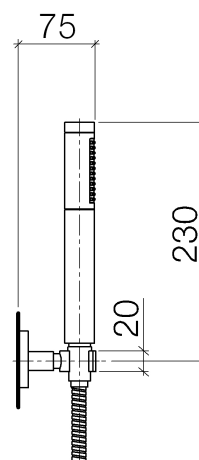

Produktspezifikationen

- Stabhandbrause mit Antikalk-System und Rückflussverhinderer
- Brauseschlauch 3/8" x 1/2" x 1250 mm mit drehbarem Konus
- Brausehalter mit Rosette ø 55 mm
- Durchfluss max. 9 l/min

Nur kombinierbar mit 33 200 885-FF / 33 300 885-FF / 34 200 979-FF / 34 440 979-FF / 28 450 625-FF

(Bei Wandmontage Wandanschlussbogen mitbestellen.)

Oberflächen

- chrom 27806625-00
- platin matt 27806625-06

Explosionszeichnung

Bestellmenge

Nr.	Artikelnummer	Benennung	Verbaumenge
1	28013979ff	Brause	1
2	093002072ff	Schlauch	1
3	28050625ff	Halter	1

Durchflussdiagramm