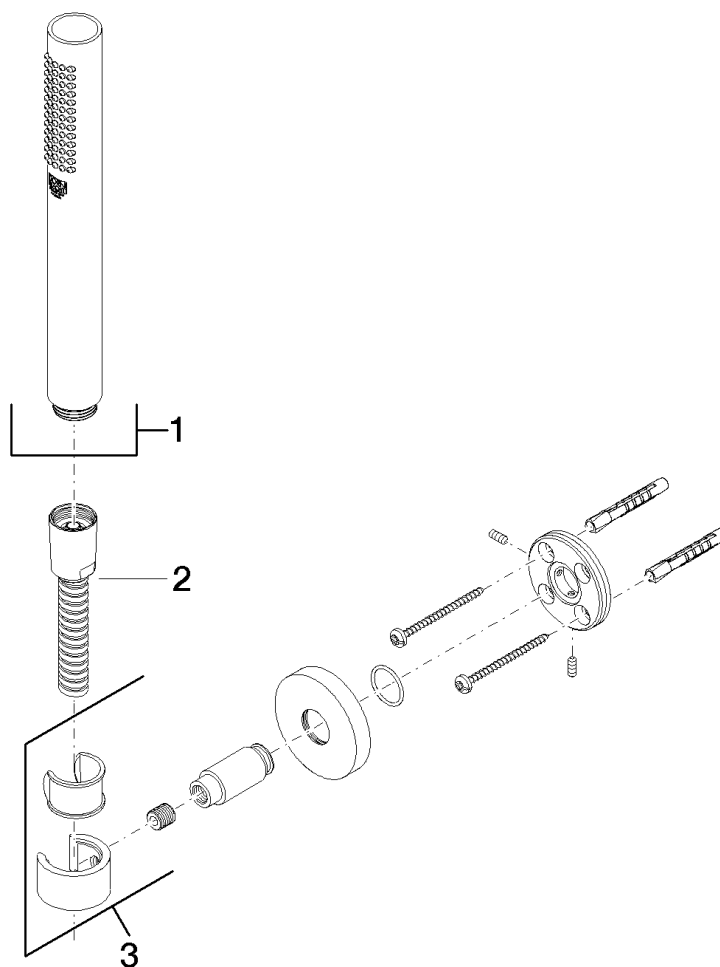

Produktspezifikationen

- Stabhandbrause mit Antikalk-System und Rückflussverhinderer
- Brauseschlauch 3/8" x 1/2" x 1250 mm mit drehbarem Konus
- Brausehalter mit Rosette ø 55 mm
- Durchfluss max. 9 l/min

Nur kombinierbar mit 33 200 885-FF / 33 300 885-FF / 34 200 979-FF / 34 440 979-FF / 28 450 625-FF

(Bei Wandmontage Wandanschlussbogen mitbestellen.)

Oberflächen

- chrom 27806625-00
- platin matt 27806625-06

Explosionszeichnung

Bestellmenge

Nr.	Artikelnummer	Benennung	Verbaumenge
1	28013979ff	Brause	1
2	093002072ff	Schlauch	1
3	28050625ff	Halter	1

Durchflussdiagramm