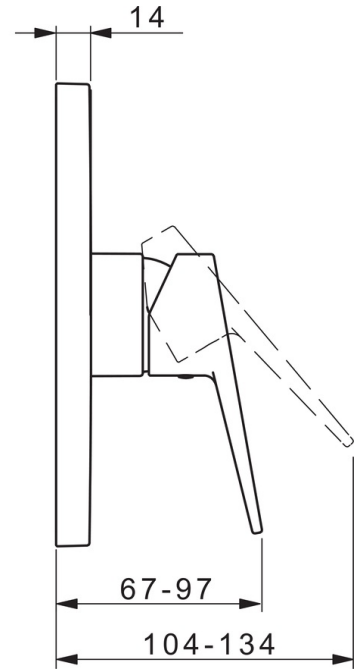

Ersatzteile

SP89859083

	Name	Art.-Nr.
01	Funktionseinheit, 3.5	59914303
02	Kartusche, 3.5 Classic	59913075
03	Schraubhülse, M38x1	59912115
04	Temperaturanschlag	59912325
05	O-Ring, 23.47x2.62	59914304
06	Rosette, 185x150 mm	59914328
07	Befestigungsteil	59914511
08	Schraube, M4.5x80	59912890
09	Abdeckhülse	59912511
10	Schraube, M5x8, SW2.5	59904755
11	Dekorkappe Grau	59912112
12	Einbausatz	59914186
13	Hebel	59913911
13	Hebel	59913910
N.I.	Befestigungsschraube, M6x13	59914657
N.I.	Verlängerungssatz, 15 mm	59914182
N.I.	Adapter, H/C reversed	59914184