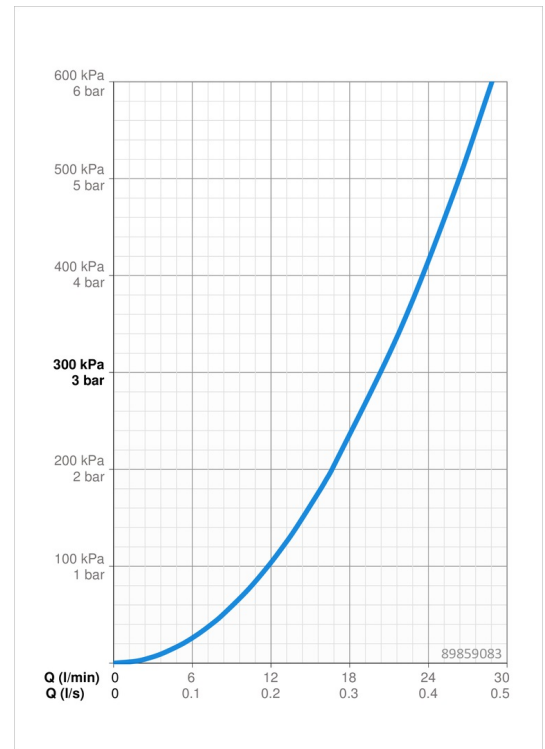

Zulassungen und Deklarationen

SVGW **1805-6754**