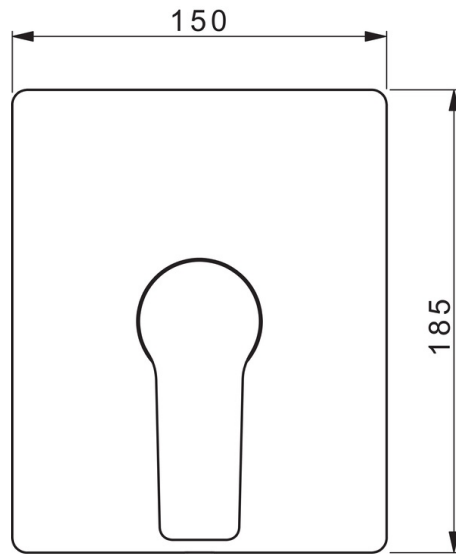

Ersatzteile

SP89859083

	Name	Art.-Nr.
01	Funktionseinheit, 3.5	59914303
02	Kartusche, 3.5 Classic	59913075
03	Schraubhülse, M38x1	59912115
04	Temperaturanschlag	59912325
05	O-Ring, 23.47x2.62	59914304
06	Rosette, 185x150 mm	59914328
07	Befestigungsteil	59914511
08	Schraube, M4.5x80	59912890
09	Abdeckhülse	59912511
10	Schraube, M5x8, SW2.5	59904755
11	Dekorkappe Grau	59912112
12	Einbausatz	59914186
13	Hebel	59913911
13	Hebel	59913910
N.I.	Befestigungsschraube, M6x13	59914657
N.I.	Verlängerungssatz, 15 mm	59914182
N.I.	Adapter, H/C reversed	59914184