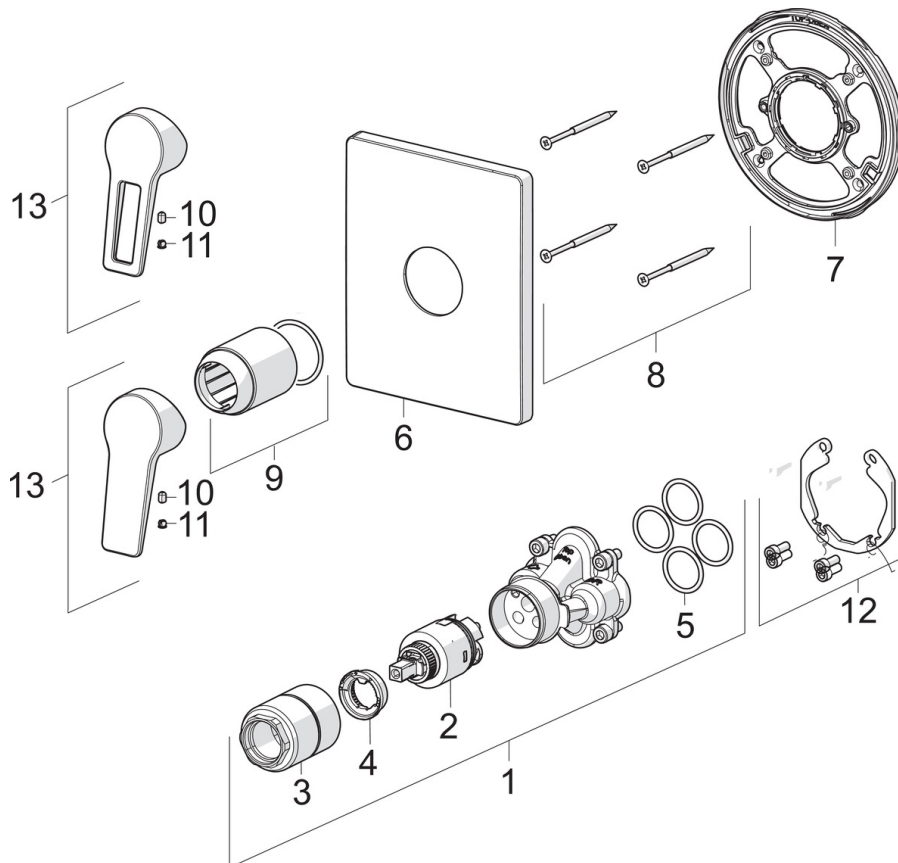

EAN: 4015474285552  
[static.hansa.com/89859083](http://static.hansa.com/89859083)

- Dusche
- Einhebelmischer, Fertigmontageset
- Wandmontage für Unterputz-Einbaukörper
- Chrom
- Hebel mit W+K-Kennzeichnung, Einhandbedienhebel/Griff
- Temperaturbegrenzer, Heißwassersperre einstellbar (im Lieferumfang enthalten)
- $\varnothing$  3.5 classic Steuerpatrone mit keramischen Dichtscheiben zur Wassermengen- und Temperatureinstellung
- Rosette eckig, Befestigung der Funktionseinheit mit Schrauben, BLUECLICK: zur einfachen, schraubenlosen Rosettenbefestigung

### SP89859083

	Name	Art.-Nr.
01	Funktionseinheit, 3.5	59914303
02	Kartusche, 3.5 Classic	59913075
03	Schraubhülse, M38x1	59912115
04	Temperaturanschlag	59912325
05	O-Ring, 23.47x2.62	59914304
06	Rosette, 185x150 mm	59914328
07	Befestigungsteil	59914511
08	Schraube, M4.5x80	59912890
09	Abdeckhülse	59912511
10	Schraube, M5x8, SW2.5	59904755
11	Dekorkappe Grau	59912112
12	Einbausatz	59914186
13	Hebel	59913911
13	Hebel	59913910
N.I.	Befestigungsschraube, M6x13	59914657
N.I.	Verlängerungssatz, 15 mm	59914182
N.I.	Adapter, H/C reversed	59914184