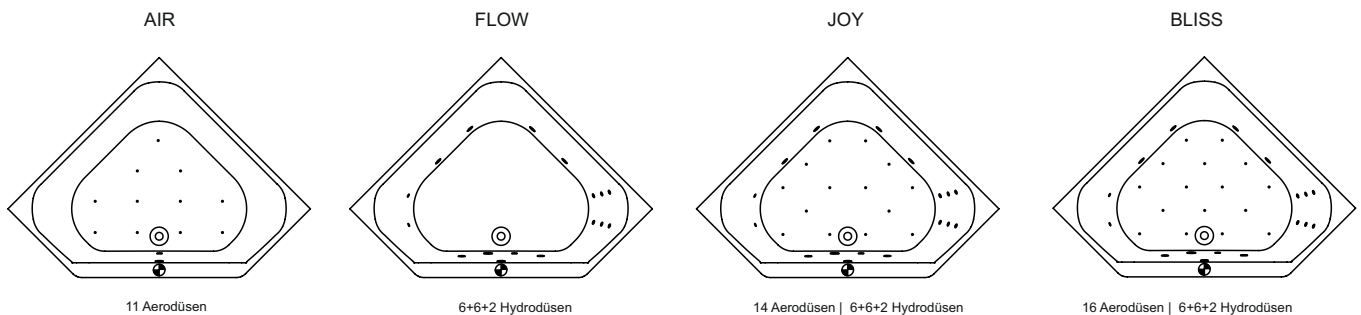

Zusätzlich

Bei Whirlpools ist das Fußset im Lieferumfang enthalten!

Optional

Daten können sich ändern