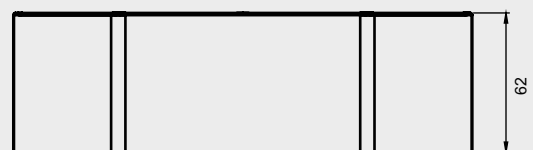

Daten können sich ändern