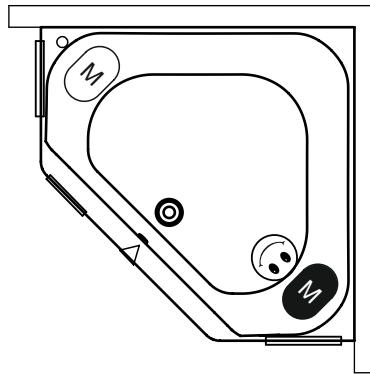

| Artikelnr.             | L x B x H (cm) | Inhalt** (ltr) | Gewicht (kg) | Füllhöhe (cm) | Möglichkeit Rihopool***  |
|------------------------|----------------|----------------|--------------|---------------|--------------------------|
| <b>B005001005</b>      | 145 x 145 x 48 | 270            | 33           | 40            | Air / Joy / Flow / Bliss |
| <b>B005019005</b> p&p* | 145 x 145 x 62 | 270            | 51           | 40            | x                        |

\* Plug&Play sind Ausführungen mit verklebten Schürzen für die Eckaufstellung. Diese Badewannen werden inklusive Fußset geliefert.

\*\* Der Inhalt der Badewanne wird einschließlich des durchschnittlichen Volumens einer Person angegeben.

## Optional

Kopfstütze 19  
207043

Kopfstütze 19  
207044

Inspectionluke  
207019

Daten können sich ändern

Rechte Ausführung

Linke Ausführung

-  Motor in Air oder Flow (Hydro oder Aero)  
Hydromotor in Joy und Bliss (Hydro und Aero)
-  Aeromotor in Joy und Bliss (Hydro und Aero)
-  Bedienung
-  Cleanpool-Kappe
-  Serviceluke

| BADEWANNE  | Acrylschürze | Höhe (cm) |
|------------|--------------|-----------|
| B005001005 | 209267       | 55,8      |