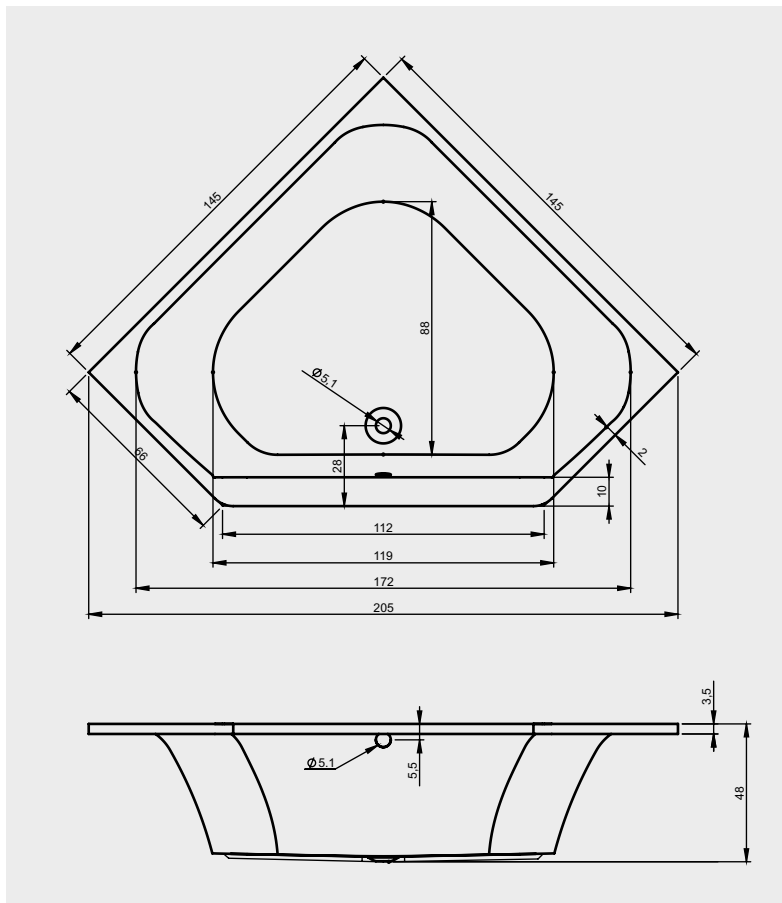

## Optional

Kopfstütze 19  
207043

Kopfstütze 19  
207044

Inspectionluke  
207019

Daten können sich ändern

Rechte Ausführung

Linke Ausführung

-  Motor in Air oder Flow (Hydro oder Aero)  
Hydromotor in Joy und Bliss (Hydro und Aero)
-  Aeromotor in Joy und Bliss (Hydro und Aero)
-  Bedienung
-  Cleanpool-Kappe
-  Serviceluke

| BADEWANNE  | Acrylschürze | Höhe (cm) |
|------------|--------------|-----------|
| B005001005 | 209267       | 55,8      |