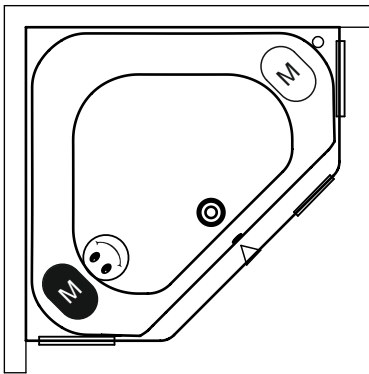

| Artikelnr.             | L x B x H (cm) | Inhalt** (ltr) | Gewicht (kg) | Füllhöhe (cm) | Möglichkeit Rihopool***  |
|------------------------|----------------|----------------|--------------|---------------|--------------------------|
| <b>B005001005</b>      | 145 x 145 x 48 | 270            | 33           | 40            | Air / Joy / Flow / Bliss |
| <b>B005019005</b> p&p* | 145 x 145 x 62 | 270            | 51           | 40            | x                        |

\* Plug&Play sind Ausführungen mit verklebten Schürzen für die Eckaufstellung. Diese Badewannen werden inklusive Fußset geliefert.

\*\* Der Inhalt der Badewanne wird einschließlich des durchschnittlichen Volumens einer Person angegeben.

## Optional

Kopfstütze 19  
207043

Kopfstütze 19  
207044

Inspectionluke  
207019

Daten können sich ändern

Rechte Ausführung

Linke Ausführung

-  Motor in Air oder Flow (Hydro oder Aero)  
Hydromotor in Joy und Bliss (Hydro und Aero)
-  Aeromotor in Joy und Bliss (Hydro und Aero)
-  Bedienung
-  Cleanpool-Kappe
-  Serviceluke

| BADEWANNE  | Acrylschürze | Höhe (cm) |
|------------|--------------|-----------|
| B005001005 | 209267       | 55,8      |