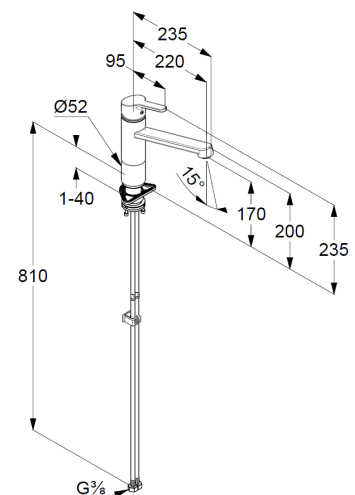

Einlochmontage

für Unterfenster-Montage

verbleibende Sockelhöhe: 25mm

geschlossener Hebel, Metall

Strahlregler M24

eigensicher gegen Rückfließen

Keramik-Kartusche mit Heißwasserbegrenzung

Durchflussmenge bei 3 bar 9 l/min.

schwenkbarer Auslauf (360°)

flexible Druckschläuche G $\frac{3}{8}$ DVGW zugelassen

Schaftbefestigung

Produktabbildung/ Product picture

Maßzeichnung/ Dimensional drawing

Durchfluss/ Flow rate