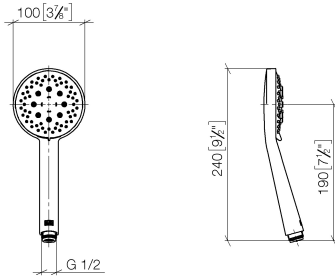

**Handbrause - Messing gebürstet (23kt Gold)**

MEM

28 018 979

- Dreifach bzw. fünffach verstellbar: COMPACT RAIN, COMPACT SOFT FLOW, COMPACT AQUAPRESSURE FLOW, Durchfluss max. 15 l/min (bei 3 Bar)
- mit Antikalk-System
- Brausekopf Ø 100 mm
- Anschluss 1/2"
- Funktion ab: 7 l/min

# Handbrause - Messing gebürstet (23kt Gold)

MEM

28 018 979

	Chrom gebürstet	28 018 979-93 0010
	Dark Platinum gebürstet	28 018 979-99
	Dark Platinum gebürstet	28 018 979-99 0010

28 018 979

mm [inches]

**Durchflussdiagramm**

### Produktversion ab 4/1/2024

Nr.	Artikelnummer	Benennung	Verbaumenge	Lieferzeit
	09 23 01 039 90	Siebdichtung Ø 19 x 5,5 mm -	1	2