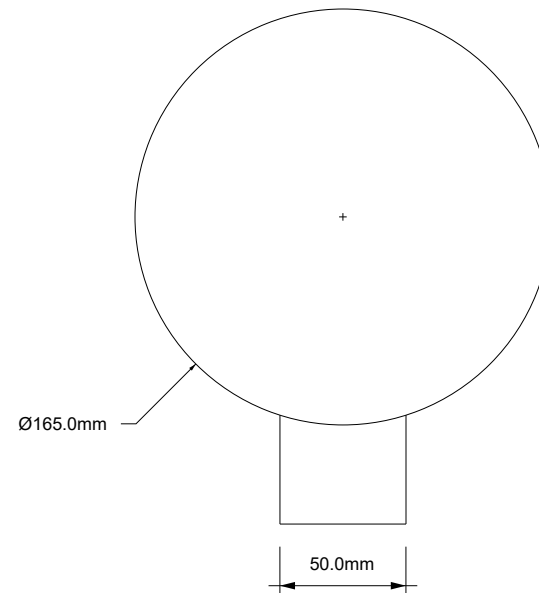

DECOR WALTHER®

Since 1973

BAR LIGHT

MASSZEICHNUNG
DIMENSIONAL DRAWING
DESSIN DIMENSIONNEL
DISEGNO DIMENSIONALE

10 December 2021 / FG
M 1:3

Alle Angaben ohne Gewähr.
Maß und Modelländerungen vorbehalten.
All information without engagement.
Measurement and changes conditionally.
Toutes les données sans garantie.
Les dimensions et les modèles peuvent être modifiés sans préavis.
Tutti i dati senza garanzia. Le dimensioni e i modelli sono soggetti a modifiche senza preavviso.