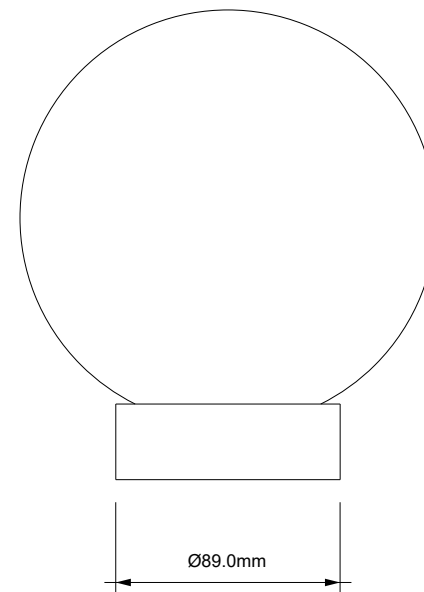

DECOR WALTHER®

Since 1973

BAR LIGHT

MASSZEICHNUNG
DIMENSIONAL DRAWING
DESSIN DIMENSIONNEL
DISEGNO DIMENSIONALE

10 December 2021 / FG
M 1:3

Alle Angaben ohne Gewähr.
Maß und Modelländerungen vorbehalten.
All information without engagement.
Measurement and changes conditionally.
Toutes les données sans garantie.
Les dimensions et les modèles peuvent être modifiés sans préavis.
Tutti i dati senza garanzia. Le dimensioni e i modelli sono soggetti a modifiche senza preavviso.