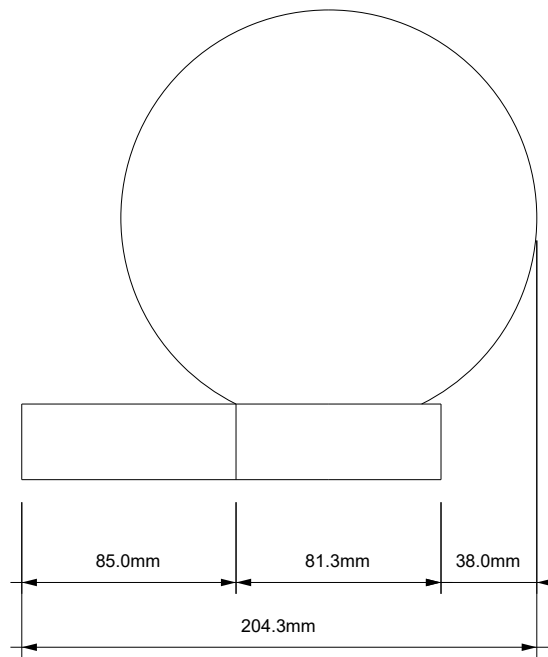

DECOR WALTHER®

Since 1973

BAR LIGHT

MASSZEICHNUNG
DIMENSIONAL DRAWING
DESSIN DIMENSIONNEL
DISEGNO DIMENSIONALE

10 December 2021 / FG
M 1:3

Alle Angaben ohne Gewähr.
Maß und Modelländerungen vorbehalten.
All information without engagement.
Measurement and changes conditionally.
Toutes les données sans garantie.
Les dimensions et les modèles peuvent être modifiés sans préavis.
Tutti i dati senza garanzia. Le dimensioni e i modelli sono soggetti a modifiche senza preavviso.