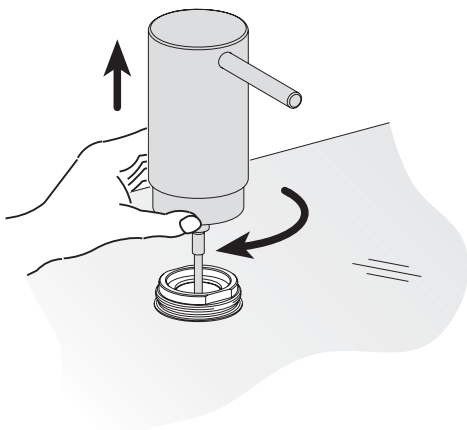

- **D** Demontage
- **GB** Dismounting
- **NL** Demontage
- **F** Demontage
- **E** Desmontaje
- **I** Sementaggio
- **RUS** Демонтаж

1