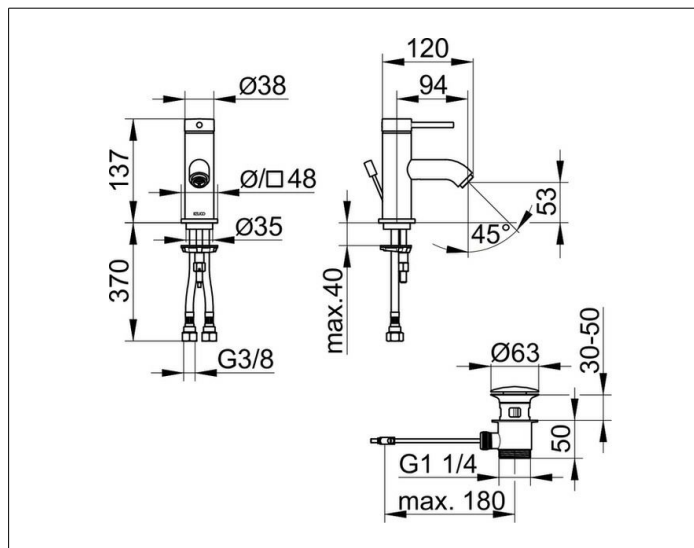

**IXMO**

**59504012000 Einhebel-Waschtischmischer 60**

**PRODUKT**

**ZEICHNUNG**

**PRODUKTBESCHREIBUNG**

mit Zugstangen-Ablaufgarnitur 1 1/4 Zoll,  
mit runder Rosette,  
Einlochmontage mit Schnell-Montage-System,  
Mischwasserkartusche mit keramischen Dichtscheiben,  
Luftsprudler M 20x1, Druckschläuche 435 mm, G 3/8 Zoll,  
Durchfluss begrenzt auf 7,0 l/min.,

**OBERFLÄCHE**

verchromt

**ABMESSUNG**

IXMO Soft, Rosette rund

**AUSSCHREIBUNGSTEXT**

KEUCO, IXMO, Einhebel-Waschtischmischer 60, Art. Nr.: 59504012000,  
Einhebel-Waschtischmischer in hochglanzverchromter Oberfläche  
im Design IXMO SOFT,  
mit Zugstangen-Ablaufgarnitur mit G 1 1/4 Zoll Anschlussgewinde,  
Einzigartige Technologie, multifunktionaler Minimalismus:  
Bei IXMO werden Funktionen intelligent zusammengeführt,  
Design: rund, Aufputz Montage,  
Material: entzinkungsarmes Messing, verchromt,  
Gesamthöhe: 137mm, Höhe bis Unterkante Strahlregler: 53mm,  
Breite: 48mm, Ausladung: 120mm, Rosettengröße: Ø 48mm,  
Auslieferung erfolgt mit runder Rosette,  
eckige Rosette in Abmessung 48 x 48mm ist optional erhältlich (Art. Nr.:  
59599010202)  
Einlochmontage mit Schnell-Montage-System für Waschtische,  
Kartusche: hochwertige Mischwasserkartusche mit keramischen  
Dichtscheiben,  
Einhebelmischer, Wasseranschluss mit flexiblen Druckschläuchen, Länge  
435mm,  
Gewindedurchmesser G 3/8 Zoll, integrierter Luftsprudler M20x1,  
Durchflussmenge begrenzt auf 7,0 l/min