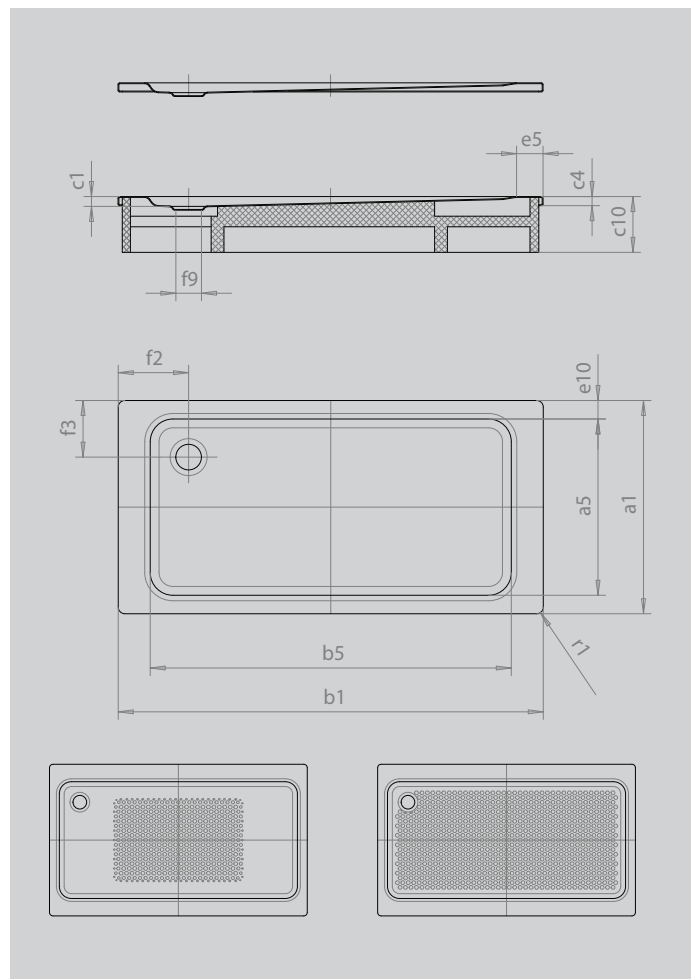

SUPERPLAN

- exklusives, elegantes Design
- aus KALDEWEI Stahl-Emaille
- Ablaufdeckel nahezu bündig in die Duschkfläche integriert (nur in Kombination mit den Ablaufgamituren KA 90)

Abbildung ähnlich

SECURE⁺

Modell		437
Äußere Länge	a_1	800 mm
Innere Länge	a_5	640 mm
Äußere Breite	b_1	1800 mm
Innere Breite	b_5	1580 mm
Tiefe Innen	c_1	47 mm
Randhöhe	c_4	32 mm
Höhe mit Wannenträger extraflach	c_{16}	49 mm
Randbreite	e_{10}, e_5	75; 100 mm
Durchmesser Ablaufloch	f_9	Ø 90 mm
Abstand Wannrand bis Mitte Ablaufloch	f_2, f_3	225; 250 mm
Äußerer Radius	r_1	12 mm
Nettogewicht		37 kg
Antislip		300 x 856 mm
Vollantislip		527 x 1465 mm
SECURE PLUS		Vollflächig