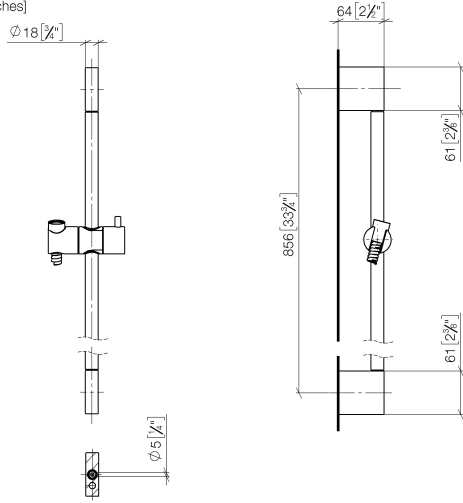

26 413 979

Passt zu: MEM, LULU, CL.1, IMO, TARA,
LISSÉ, VAIA, META, CYO

Duschgarnitur ohne Handbrause - Schwarz matt

MEM

26 413 979

26 413 979

mm [inches]

Zertifikate

Produktversion ab 10/1/2023

Nr.	Artikelnummer	Benennung	Verbaumenge	Lieferzeit
	05 17 20 726 02 90	Befestigungssatz -	13	2