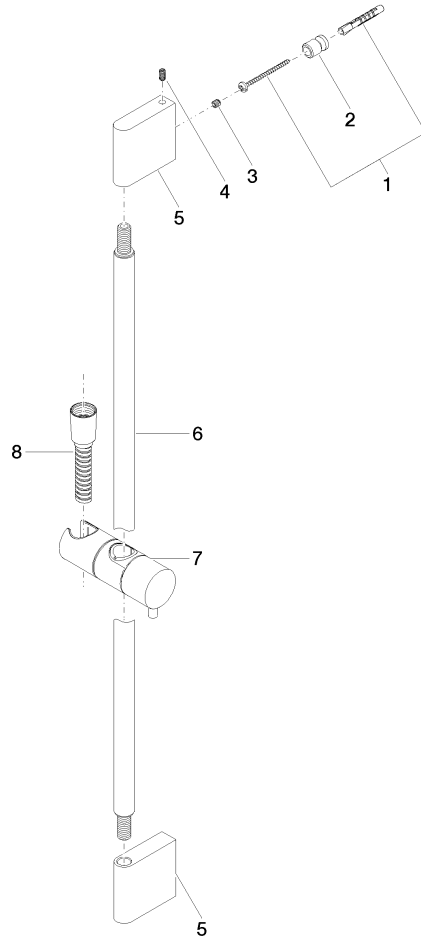

26 413 979

Passt zu: MEM, LULU, CL.1, IMO, TARA,
LISSÉ, VAIA, META, CYO

Duschgarnitur ohne Handbrause - Schwarz matt

MEM

26 413 979

26 413 979

mm [inches]

Zertifikate

IAPMO_4976

WRAS_2009

ACS_20 ACC LY

Produktversion ab 10/1/2023

Duschgarnitur ohne Handbrause - Schwarz matt

MEM

26 413 979

Ersatzteilstückliste

Produktversion ab 10/1/2023

Nr.	Artikelnummer	Benennung	Verbaumenge	Lieferzeit
	05 17 20 726 02 90	Befestigungssatz -	13	2