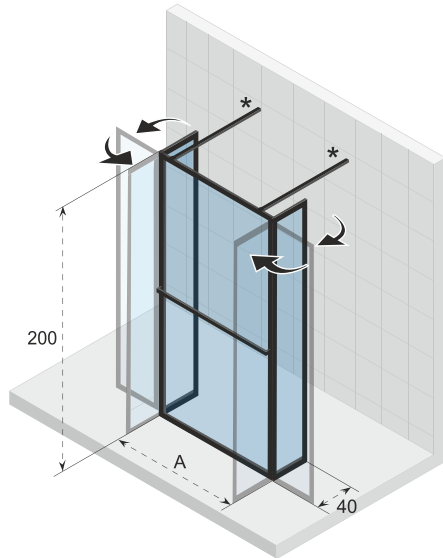

401
Walk-through

404
Walk-through XL

Daten können sich ändern

404 Swing

Walk-through XL

501

Duschabtrennung

LUCID 101

Pendeltür, für Nischenlösung, 180° Scharnier, Tür schwenkbar nach Innen und Außen. Hebe und Senkmechanismus. Die Pendeltür ist reversibel.

Glas beschichtet mit RIHO Shield

Duschabtrennung ist reversibel

Pendeltür und Festteil (30 cm) und Seitenwand, 180° Scharnier Tür schwenkbar nach Innen und Außen. Hebe und Senkmechanismus. Die Pendeltür ist reversibel.

Inklusive Handtuchhalter (bestätigung ist optional)