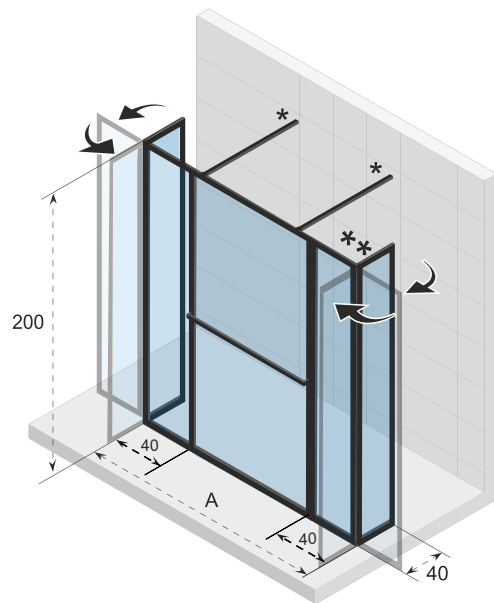

* Standard 100cm Stabilisationstange ist enthalten, 160cm Version ist separat erhältlich.

Optionen

160 cm

Stabilisationsstange

209635

Daten können sich ändern

LUCID 404 SWING

Die Lucid Duschwände haben ein industrielles Aussehen und passen gut in jedes moderne Interieur. Die zeitgenössische Serie sind in mattschwarz verfügbar. Lucid hat einen Rahmen und eine Halterung, die als Handtuchhalter dienen kann. Lucid ist in verschiedenen Konfigurationen und Größen mit pulverbeschichteten Aluminiumprofilen erhältlich und einfach zu installieren

Glas beschichtet mit RIHO Shield

Glasstärke 6 mm

Inklusive Handtuchhalter (bestätigung ist optional)

H-Profil kann mit anderen Duschkabinen oder Duschtrennungen kombiniert werden

CE geprüft, gemäß EN12150-1