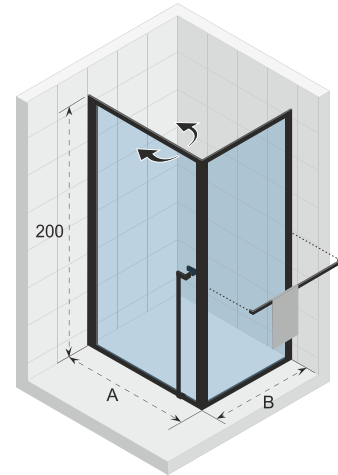

* Standard 100cm Stabilisationstange ist enthalten, 160cm Version ist separat erhältlich.

Optionen

Stabilisationsstange
209635

Daten können sich ändern

LUCID 201

Die Lucid Duschwände haben ein industrielles Aussehen und passen gut in jedes moderne Interieur. Die zeitgenössische Serie sind in mattschwarz verfügbar. Lucid hat einen Rahmen und eine Halterung, die als Handtuchhalter dienen kann. Lucid ist in verschiedenen Konfigurationen und Größen mit pulverbeschichteten Aluminiumprofilen erhältlich und einfach zu installieren.

Pendeltür und Seitenwand, 180° Scharnier Tür schwenkbar nach Innen und Außen. Hebe und Senkmechanismus. Die Pendeltür ist reversibel.

Inklusive Handtuchhalter (bestätigung ist optional)

Glas beschichtet mit RIHO Shield