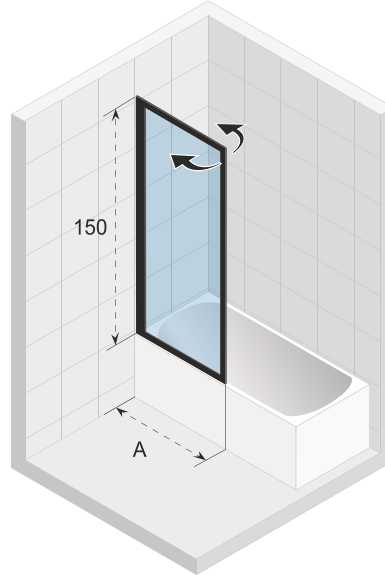

401
Walk-through

404
Walk-through XL

Daten können sich ändern

404 Swing

Walk-through XL

501

Duschabtrennung

LUCID 101

Pendeltür, für Nischenlösung, 180° Scharnier, Tür schwenkbar nach Innen und Außen. Hebe und Senkmechanismus. Die Pendeltür ist reversibel.

Glas beschichtet mit RIHO Shield

Duschabtrennung ist reversibel

Pendeltür und Festteil (30 cm) und Seitenwand, 180° Scharnier Tür schwenkbar nach Innen und Außen. Hebe und Senkmechanismus. Die Pendeltür ist reversibel.

Inklusive Handtuchhalter (bestätigung ist optional)