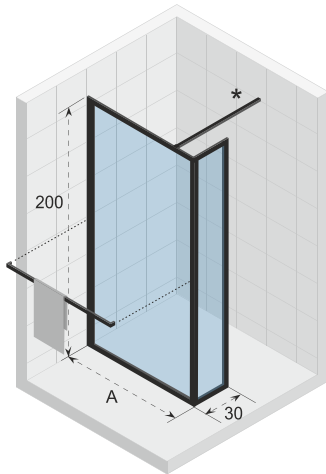

Walk In Dusche. Die feststehenden Duschwände in den Größen 160cm und 180cm bestehen aus 2 Teilen mit Profilen in schwarz matt.

Glas beschichtet mit RIHO Shield

Duschabtrennung ist reversibel

Glasstärke 6 mm

Links = rechts (Scharnierseite umkehrbar)

Inklusive Handtuchhalter (bestätigung ist optional)

H-Profil kann mit anderen Duschkabinen oder Duschabtrennungen kombiniert werden

CE geprüft, gemäß EN12150-1

Artikelnummer mattschwarz	H x W (cm)	A (cm)	B (cm)	Glasstärke (mm)
G005025121	200 x 90	88,8 - 89,8	x	6
G005026121	200 x 100	98,8 - 99,8	x	6
G005027121	200 x 120	118,8 - 119,8	x	6
G005028121	200 x 140	138,8 - 139,8	x	6
** G005053121	200 x 160	158,8 - 159,8	40	6
** G005050121	200 x 180	178,8 - 179,8	40	6

* Standard 100cm Stabilisationstange ist enthalten, 160cm Version ist separat erhältlich.

Optionen

160 cm

Stabilisationsstange
209635

Daten können sich ändern

LUCID 402

Die Lucid Duschwände haben ein industrielles Aussehen und passen gut in jedes moderne Interieur. Die zeitgenössische Serie sind in mattschwarz verfügbar. Lucid hat einen Rahmen und eine Halterung, die als Handtuchhalter dienen kann. Lucid ist in verschiedenen Konfigurationen und Größen mit pulverbeschichteten Aluminiumprofilen erhältlich und einfach zu installieren.

Walk In Dusche (Plus Seitenteil 1x 40 cm breit) für ebenerdige Dusche. Die feststehenden Duschwände in den Größen 160cm und 180cm bestehen aus 3 Teilen mit Profilen in mattschwarz. Die anderen Varianten bestehen aus lediglich 2 Teilen.