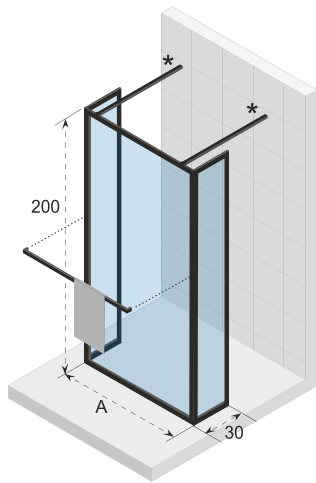

Das feststehende Duschwand- und Schwenkpaneel (40cm breit) für die begehbare Dusche in den Größen 160cm und 180cm besteht aus 3 Teilen mit Profilen in schwarz matt.

Glas beschichtet mit RIHO Shield

Duschabtrennung ist reversibel

* Standard 100cm Stabilisationstange ist enthalten, 160cm Version ist separat erhältlich.

Optionen

160 cm

Stabilisationsstange

209635

Daten können sich ändern

LUCID 404

Die Lucid Duschwände haben ein industrielles Aussehen und passen gut in jedes moderne Interieur. Die zeitgenössische Serie sind in mattschwarz verfügbar. Lucid hat einen Rahmen und eine Halterung, die als Handtuchhalter dienen kann. Lucid ist in verschiedenen Konfigurationen und Größen mit pulverbeschichteten Aluminiumprofilen erhältlich und einfach zu installieren.

Walk-through Dusche (Plus 2 Seitenteile 30 cm breit) einschließlich 2 Stabilisierungsstangen für ebenerdige Dusche. 180cm bestehen aus 5 Teilen mit Profilen in schwarz matt.

Glas beschichtet mit RIHO Shield