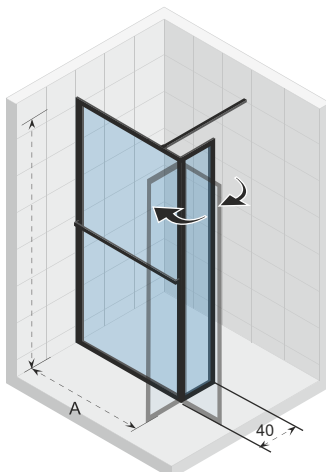

402 Swing
Walk-in