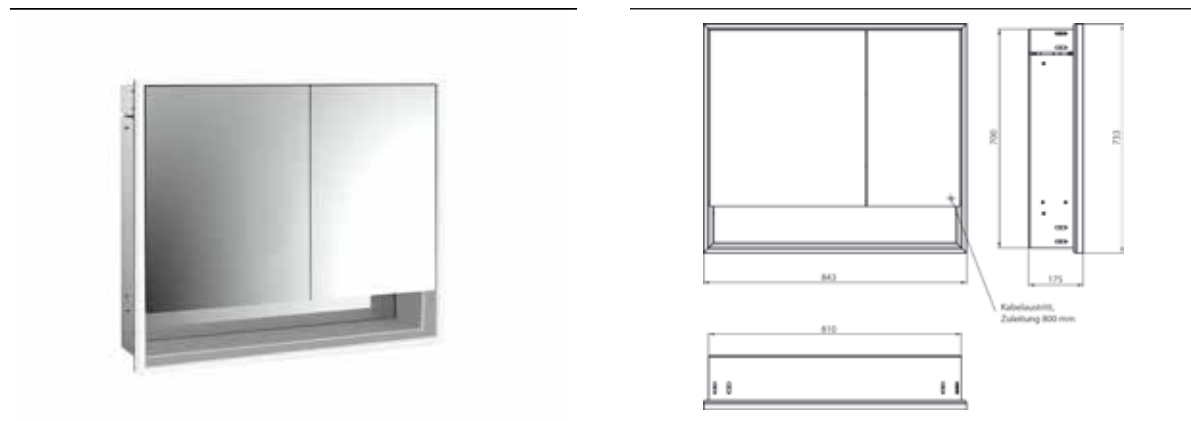

## PRODUKTINFORMATION

Lichtspiegelschrank loft mit Unterfach, 800 mm, 2 Türen, Unterputzmodell, IP 20. aluminium/spiegel

Art.-Nr.9798 052 11

Umlaufende LED-Beleuchtung, verspiegelte Rückwand, 2 stufenlos einstellbare Ablagen, 2 Türen (breite Tür links), 1 Steckdose, Lichtsteuerung über 3 kapazitive von außen bedienbare Touch-Bedienfelder (An/Aus, Helligkeit und Lichtfarbe - kalt/warm - stufenlos einstellbar), Kabeldurchlass nach außen bei geschlossenen Spiegeltüren. Offenes Unterfach (Höhe: 122 mm) über die komplette Breite mit verspiegelter Rückwand. Höhe: 733 mm