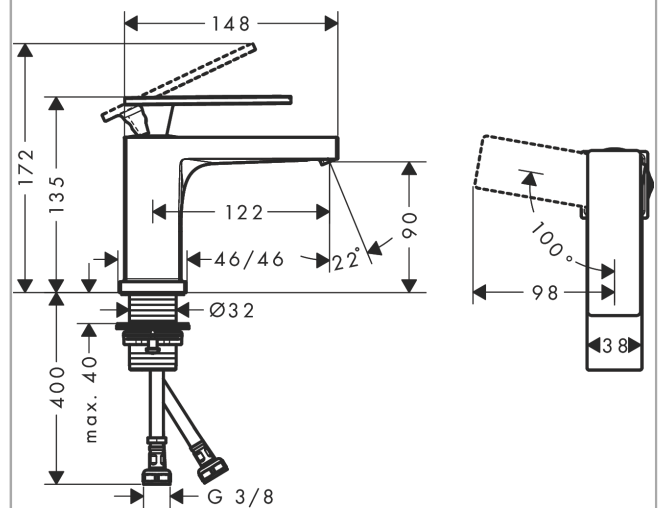

Tecturis E

Einhebel-Waschtischmischer 80 CoolStart EcoSmart+ ohne Ablaufgarnitur

Oberfläche: **Chrom** Artikelnummer: **73001000**

Beschreibung

Merkmale

- ComfortZone 80
- Ausladung: 122 mm
- Auslaufhöhe: 90 mm
- Griffvariante: Hebelgriff
- Strahlart: WaterfallStream
- maximale Durchflussmenge bei 3 bar: 4 l/min
- Keramikmischsystem
- Temperaturbegrenzung einstellbar
- für Durchlauferhitzer geeignet
- Anschlussart: G 3/8 Anschlussschläuche
- Anschlussgröße: DN15
- Kaltwasser in Griff-Grundstellung
- EU-Taxonomie: max. 6 l/min - wesentlicher Beitrag (SC) möglich
- PA-IX 38544/IO

Technologie

Designpreise

Produktabbildung

Maßzeichnung

Tecturis E
Einhebel-Waschtismischer 80 CoolStart EcoSmart+ ohne Ablaufgarnitur
 Oberfläche: **Chrom** Artikelnummer: **73001000**

Durchflussdiagramm

Tecturis E
Einhebel-Waschtischmischer 80 CoolStart EcoSmart+ ohne Ablaufgarnitur
 Oberfläche: **Chrom** Artikelnummer: **73001000**

Explosionszeichnung

Baujahr: >09/23

Tecturis E

Einhebel-Waschtischmischer 80 CoolStart EcoSmart+ ohne Ablaufgarnitur

Oberfläche: **Chrom** Artikelnummer: **73001000**

Ersatzteilliste

Baujahr: >09/23

Pos.	Beschreibung	Artikelnummer	PG	VE
1	Griff	94992000	0	-
2	Griffstopfen	93983000	3	1
3	O-Ring 30x1,5	98433000	1	1
4	Mutter	94993000	0	-
5	O-Ring 29x2	98391000	1	1
6	Kartusche kpl.	92900000	11	1
7	Dichtung	93383000	4	1
8	Adapter für Kartusche	95975000	3	1
9	O-Ring 23x2	98398000	1	1
10	Luftsprudler kpl.	94994000	0	-
11	Schaftbefestigung kpl. (Ø 32)	13961000	7	1
12	O-Ring 7x1,5	98422000	1	1
a	Ablaufventil	94139000	98	1