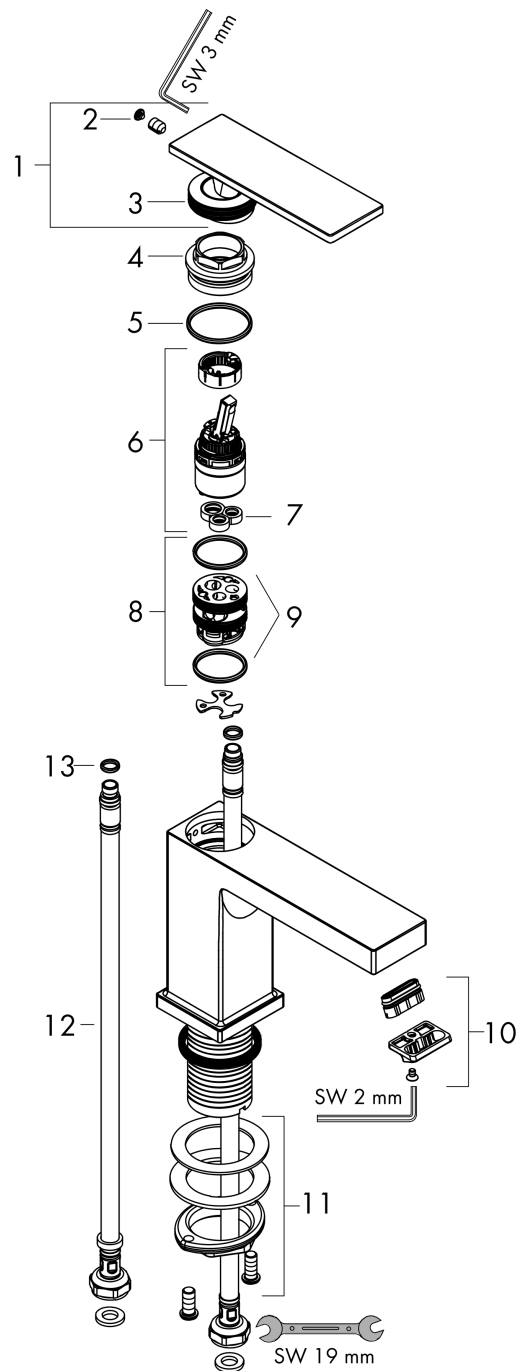

Tecturis E

Einhebel-Waschtischmischer 80 CoolStart EcoSmart+ ohne Ablaufgarnitur

Oberfläche: **Chrom** Artikelnummer: **73001000**

Beschreibung

Merkmale

- ComfortZone 80
- Ausladung: 122 mm
- Auslaufhöhe: 90 mm
- Griffvariante: Hebelgriff
- Strahlart: WaterfallStream
- maximale Durchflussmenge bei 3 bar: 4 l/min
- Keramikmischsystem
- Temperaturbegrenzung einstellbar
- für Durchlauferhitzer geeignet
- Anschlussart: G 3/8 Anschlussschläuche
- Anschlussgröße: DN15
- Kaltwasser in Griff-Grundstellung
- EU-Taxonomie: max. 6 l/min - wesentlicher Beitrag (SC) möglich
- PA-IX 38544/IO

Technologie

Designpreise

Produktabbildung

Maßzeichnung

Tecturis E
Einhebel-Waschtismischer 80 CoolStart EcoSmart+ ohne Ablaufgarnitur
 Oberfläche: **Chrom** Artikelnummer: **73001000**

Durchflussdiagramm

Tecturis E
Einhebel-Waschtischmischer 80 CoolStart EcoSmart+ ohne Ablaufgarnitur
 Oberfläche: **Chrom** Artikelnummer: **73001000**

Explosionszeichnung

Baujahr: >09/23

Tecturis E

Einhebel-Waschtischmischer 80 CoolStart EcoSmart+ ohne Ablaufgarnitur

Oberfläche: **Chrom** Artikelnummer: **73001000**

Ersatzteilliste

Baujahr: >09/23

Pos.	Beschreibung	Artikelnummer	PG	VE
1	Griff	94992000	0	-
2	Griffstopfen	93983000	3	1
3	O-Ring 30x1,5	98433000	1	1
4	Mutter	94993000	0	-
5	O-Ring 29x2	98391000	1	1
6	Kartusche kpl.	92900000	11	1
7	Dichtung	93383000	4	1
8	Adapter für Kartusche	95975000	3	1
9	O-Ring 23x2	98398000	1	1
10	Luftsprudler kpl.	94994000	0	-
11	Schaftbefestigung kpl. (Ø 32)	13961000	7	1
12	O-Ring 7x1,5	98422000	1	1
a	Ablaufventil	94139000	98	1