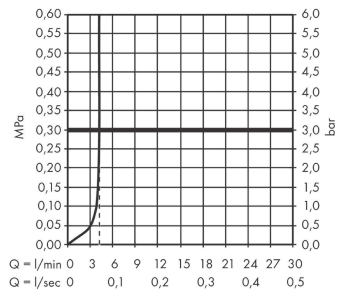

Tecturis E

Einhebel-Waschtischmischer 80 CoolStart EcoSmart+ ohne Ablaufgarnitur

Oberfläche: **Chrom** Artikelnummer: **73001000**

Beschreibung

Merkmale

- ComfortZone 80
- Ausladung: 122 mm
- Auslaufhöhe: 90 mm
- Griffvariante: Hebelgriff
- Strahlart: WaterfallStream
- maximale Durchflussmenge bei 3 bar: 4 l/min
- Keramikmischsystem
- Temperaturbegrenzung einstellbar
- für Durchlauferhitzer geeignet
- Anschlussart: G 3/8 Anschlussschläuche
- Anschlussgröße: DN15
- Kaltwasser in Griff-Grundstellung
- EU-Taxonomie: max. 6 l/min - wesentlicher Beitrag (SC) möglich
- PA-IX 38544/IO

Technologie

Designpreise

Produktabbildung

Maßzeichnung

Tecturis E
Einhebel-Waschtismischer 80 CoolStart EcoSmart+ ohne Ablaufgarnitur
 Oberfläche: **Chrom** Artikelnummer: **73001000**

Durchflussdiagramm

Tecturis E
Einhebel-Waschtischmischer 80 CoolStart EcoSmart+ ohne Ablaufgarnitur
 Oberfläche: **Chrom** Artikelnummer: **73001000**