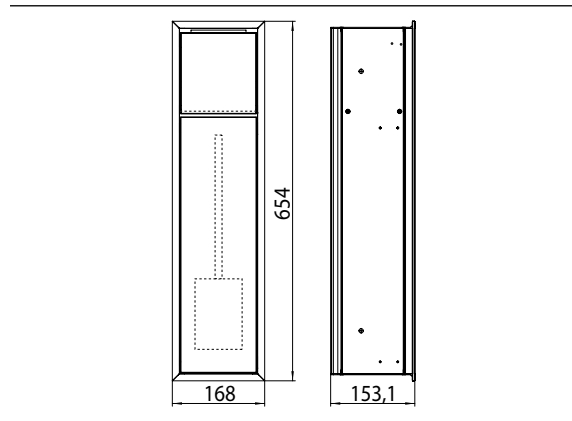

PRODUKTINFORMATION

WC-Modul - Unterputzmodell chrom/optiwhite

Art.-Nr.9740 278 40

Papierhalter, Toilettenbürstengarnitur