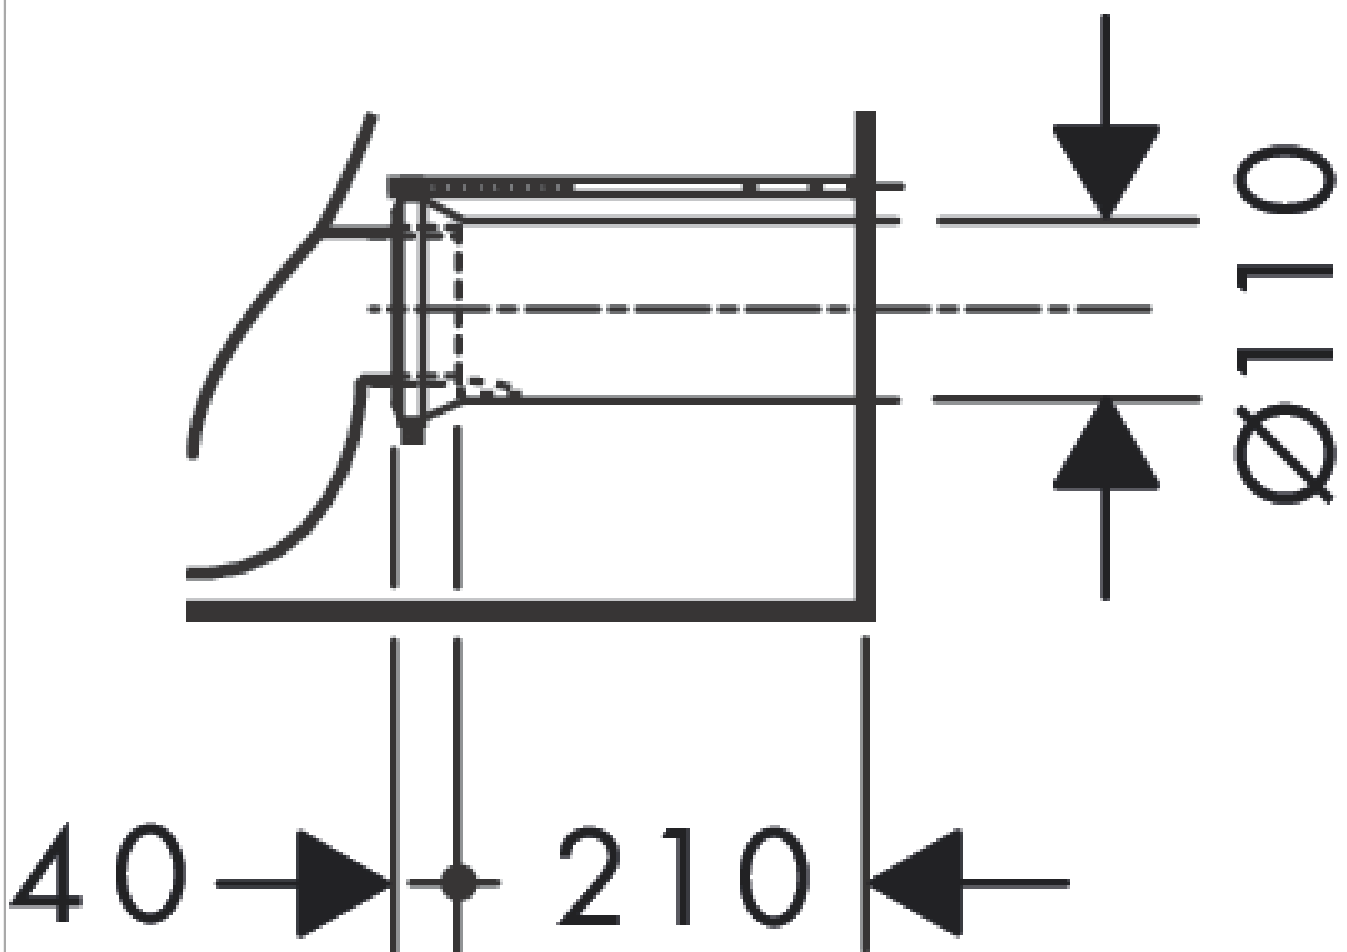

EluPura Original S
Stand WC für aufgesetzten Spülkasten 640 wandbündig mit horizontalem/vertikalem Abgang
AquaChannel Flush
 Oberfläche: **Weiß** Artikelnummer: **60135450**

Beschreibung

Merkmale

- Material: Keramik
- Glanzgrad Keramik: glänzend
- AquaChannel Flush: Effektive Spülung mittels Wasserstrahlen
- Spülvolumen: 5 l, 6 l
- EcoSmart: wassersparende Toilette (geeigneter Spülkasten erforderlich)
- Spülform: Tiefspüler
- spülrandlos
- sichtbare Befestigung
- horizontaler/vertikaler Abgang
- Achsabstand Toilettensitzbefestigung: 160 mm
- Einbauart: bodenstehend
- EU-Taxonomie: max. 6 l/f - Vermeidung erheblicher Beeinträchtigungen (DNSH)
- Spülvolumen Kl. 1 Marketing: 4.5 l
- Spülvolumen Kl. 2: 4 l/ 2.6 l

Technologie

Produktabbildung

Maßzeichnung

EluPura Original S
 Stand WC für aufgesetzten Spülkasten 640 wandbündig mit horizontalem/vertikalem Abgang
 AquaChannel Flush
 Oberfläche: Weiß Artikelnummer: 60135450

Einbaubeispiel

EluPura Original S
Stand WC für aufgesetzten Spülkasten 640 wandbündig mit horizontalem/vertikalem Abgang
AquaChannel Flush
 Oberfläche: **Weiß** Artikelnummer: **60135450**

Explosionszeichnung

Baujahr: >06/24

EluPura Original S
Stand WC für aufgesetzten Spülkasten 640 wandbündig mit horizontalem/vertikalem Abgang
AquaChannel Flush
 Oberfläche: **Weiß** Artikelnummer: **60135450**

Ersatzteilliste