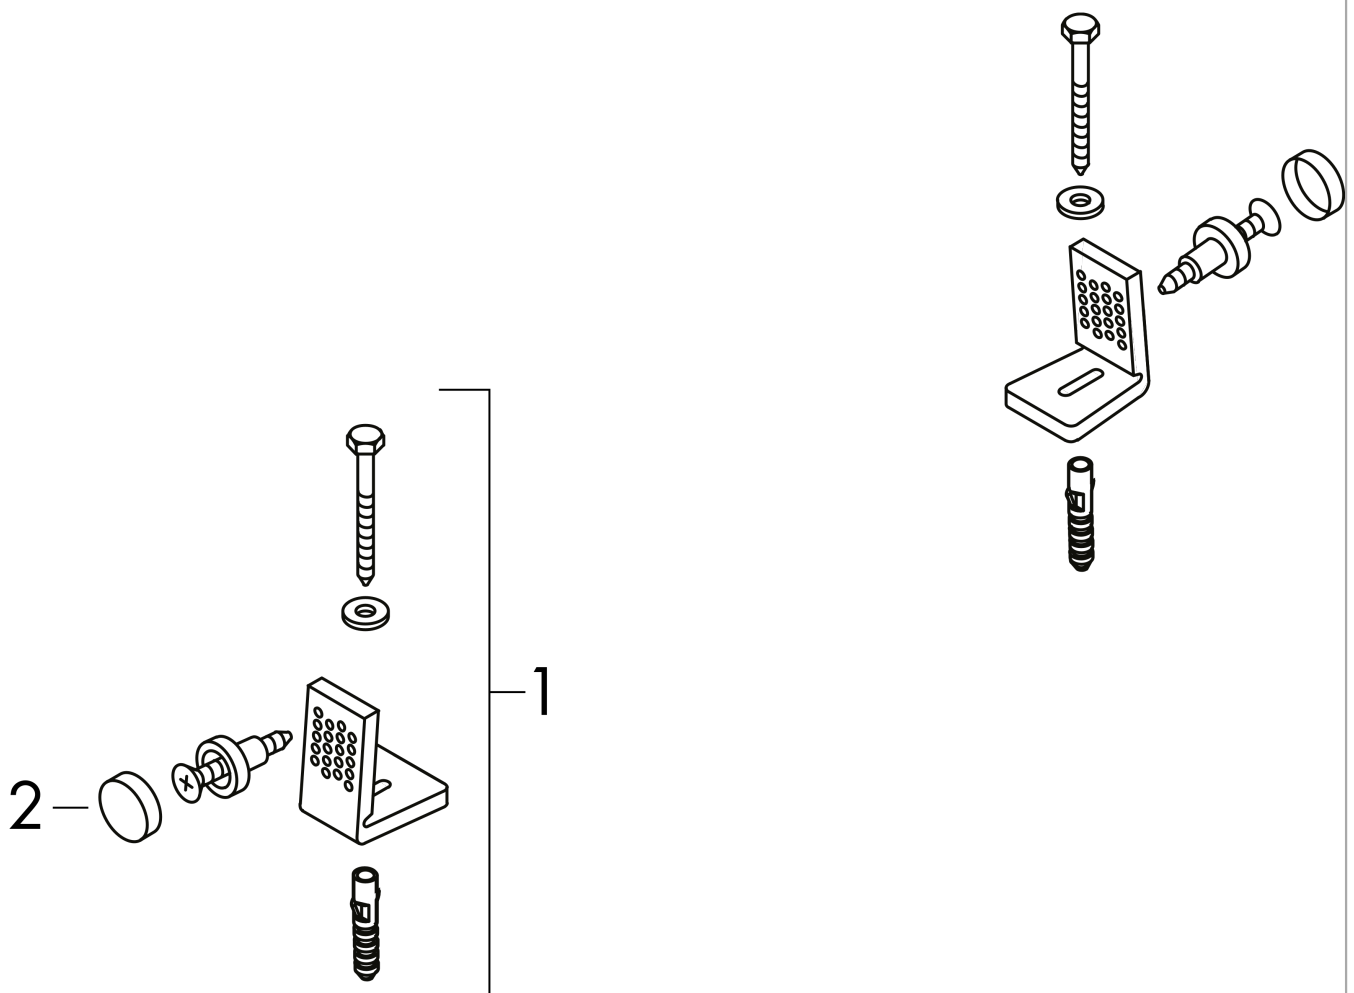

EluPura Original S
Stand WC für aufgesetzten Spülkasten 640 wandbündig mit horizontalem/vertikalem Abgang
AquaChannel Flush
 Oberfläche: **Weiß** Artikelnummer: **60135450**

Beschreibung

Merkmale

- Material: Keramik
- Glanzgrad Keramik: glänzend
- AquaChannel Flush: Effektive Spülung mittels Wasserstrahlen
- Spülvolumen: 5 l, 6 l
- EcoSmart: wassersparende Toilette (geeigneter Spülkasten erforderlich)
- Spülform: Tiefspüler
- spülrandlos
- sichtbare Befestigung
- horizontaler/vertikaler Abgang
- Achsabstand Toilettensitzbefestigung: 160 mm
- Einbauart: bodenstehend
- EU-Taxonomie: max. 6 l/f - Vermeidung erheblicher Beeinträchtigungen (DNSH)
- Spülvolumen Kl. 1 Marketing: 4.5 l
- Spülvolumen Kl. 2: 4 l/ 2.6 l

Technologie

Produktabbildung

Maßzeichnung

EluPura Original S
 Stand WC für aufgesetzten Spülkasten 640 wandbündig mit horizontalem/vertikalem Abgang
 AquaChannel Flush
 Oberfläche: Weiß Artikelnummer: 60135450

Einbaubeispiel

EluPura Original S
Stand WC für aufgesetzten Spülkasten 640 wandbündig mit horizontalem/vertikalem Abgang
AquaChannel Flush
 Oberfläche: **Weiß** Artikelnummer: **60135450**

Explosionszeichnung

Baujahr: >06/24

EluPura Original S
Stand WC für aufgesetzten Spülkasten 640 wandbündig mit horizontalem/vertikalem Abgang
AquaChannel Flush
 Oberfläche: **Weiß** Artikelnummer: **60135450**

Ersatzteilliste