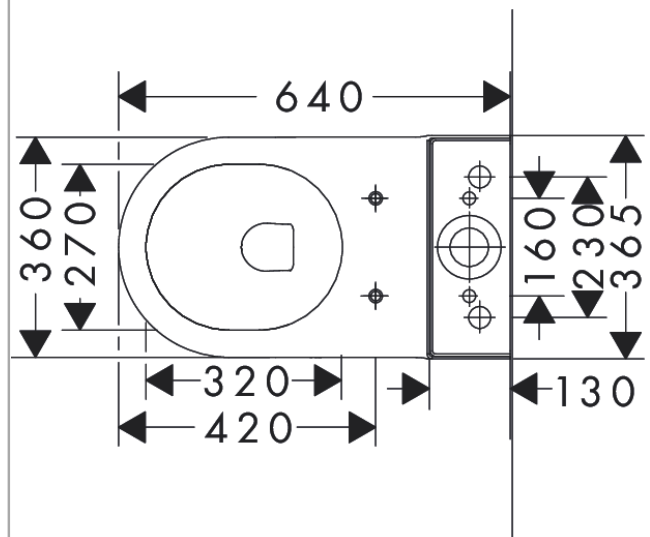

EluPura Original S
Stand WC für aufgesetzten Spülkasten 640 wandbündig mit horizontalem/vertikalem Abgang
AquaChannel Flush
 Oberfläche: **Weiß** Artikelnummer: **60135450**

Beschreibung

Merkmale

- Material: Keramik
- Glanzgrad Keramik: glänzend
- AquaChannel Flush: Effektive Spülung mittels Wasserstrahlen
- Spülvolumen: 5 l, 6 l
- EcoSmart: wassersparende Toilette (geeigneter Spülkasten erforderlich)
- Spülform: Tiefspüler
- spülrandlos
- sichtbare Befestigung
- horizontaler/vertikaler Abgang
- Achsabstand Toilettensitzbefestigung: 160 mm
- Einbauart: bodenstehend
- EU-Taxonomie: max. 6 l/f - Vermeidung erheblicher Beeinträchtigungen (DNSH)
- Spülvolumen Kl. 1 Marketing: 4.5 l
- Spülvolumen Kl. 2: 4 l/ 2.6 l

Technologie

Produktabbildung

Maßzeichnung

EluPura Original S
 Stand WC für aufgesetzten Spülkasten 640 wandbündig mit horizontalem/vertikalem Abgang
 AquaChannel Flush
 Oberfläche: Weiß Artikelnummer: 60135450

Einbaubeispiel

EluPura Original S
Stand WC für aufgesetzten Spülkasten 640 wandbündig mit horizontalem/vertikalem Abgang
AquaChannel Flush
 Oberfläche: **Weiß** Artikelnummer: **60135450**

Explosionszeichnung

Baujahr: >06/24

EluPura Original S
Stand WC für aufgesetzten Spülkasten 640 wandbündig mit horizontalem/vertikalem Abgang
AquaChannel Flush
 Oberfläche: **Weiß** Artikelnummer: **60135450**

Ersatzteilliste