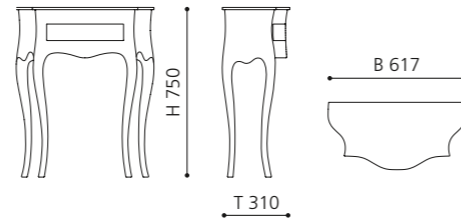

Empfohlenes Aufsatzbecken: ICE OVAL SMALL / andere Becken mit einem Durchmesser bis 30 cm bzw. einer Tiefe bis 30 cm können ebenfalls kombiniert werden.

Weiß / Schwarz  
CANTOBLN

Schwarz / Schwarz  
CANTONLN