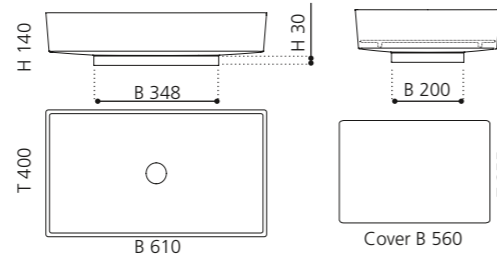

## BLADE VISION

- Material: Pert
- Gewicht: 8,5 kg
- Maße: B 610 x T 400 x H 140 mm
- Maße Cover: B 560 x T 355 mm
- Lochbohrung: Ø 45 mm

**Pert**<sup>®</sup>  
polimero tecnologico

Ablaufventil wird als Zubehör empfohlen