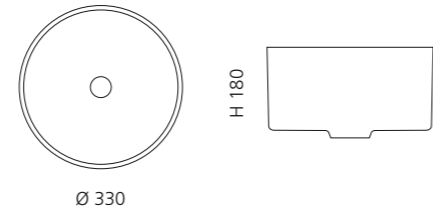

inkl. Ablaufventil Gold