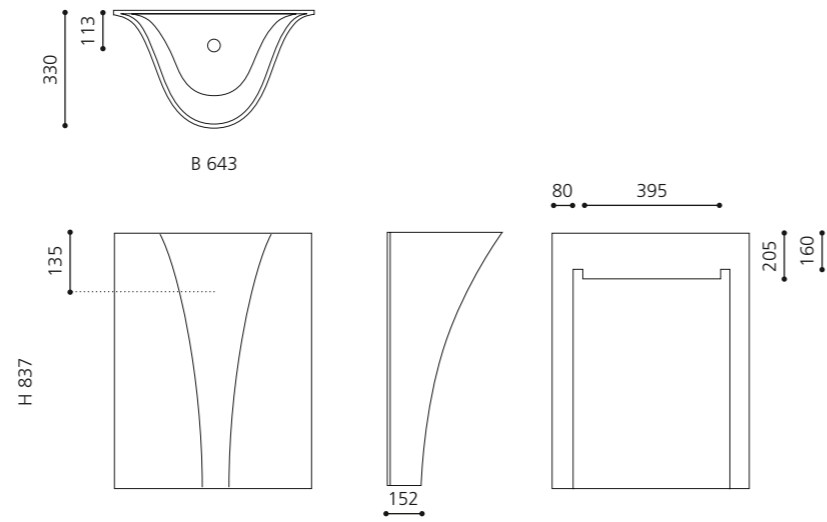

### TEMPO

VetroFreddo®

- Material: VetroFreddo
- Gewicht: 21 kg
- Maße: B 643 x T 330 x H 837 mm

inkl. Ablaufventil Chrom bzw. Gold  
flexibler Ablauf RACCORDO joint  
zwingend erforderlich

Weiß matt  
TEMPOPO01