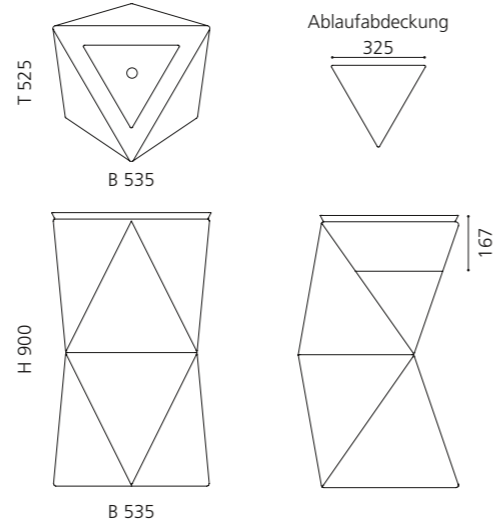

### SPAZIO

- Material: VetroFreddo
- Gewicht: 22,5 kg
- Maße: B 535 x T 525 x H 900 mm

VetroFreddo®

inkl. Ablaufventil Chrom und Spezialanschlussgarnitur für freistehende Waschtische

Weiß matt  
SPAZIOP01