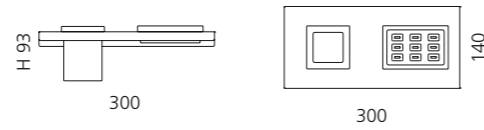

### ARIA DUE ABLAGE MIT SEIFEN- SCHALE UND BECHER

- Maße: B 300 x H 93 x T 140 mm
- Material: Metallablage (Edelstahl)
- Becher und Seifenablage: VetroFreddo

Schwarz matt / Weiß matt  
ARIA2NOPO01

Weiß matt / Schwarz matt  
ARIA2BOPO30