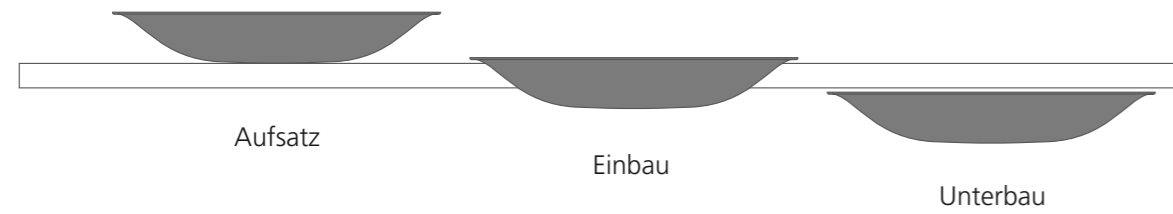

OPEN, Waschbecken aus Pert, Aubergine