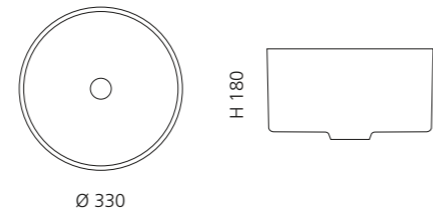

## VILLA

- Material: Kristallglas
- Gewicht: 9,0 kg
- Maße: Ø 330 x H 180 mm
- Lochbohrung: Ø 45 mm

inkl. Ablaufventil Chrom

Transparent  
VILLAT01F4