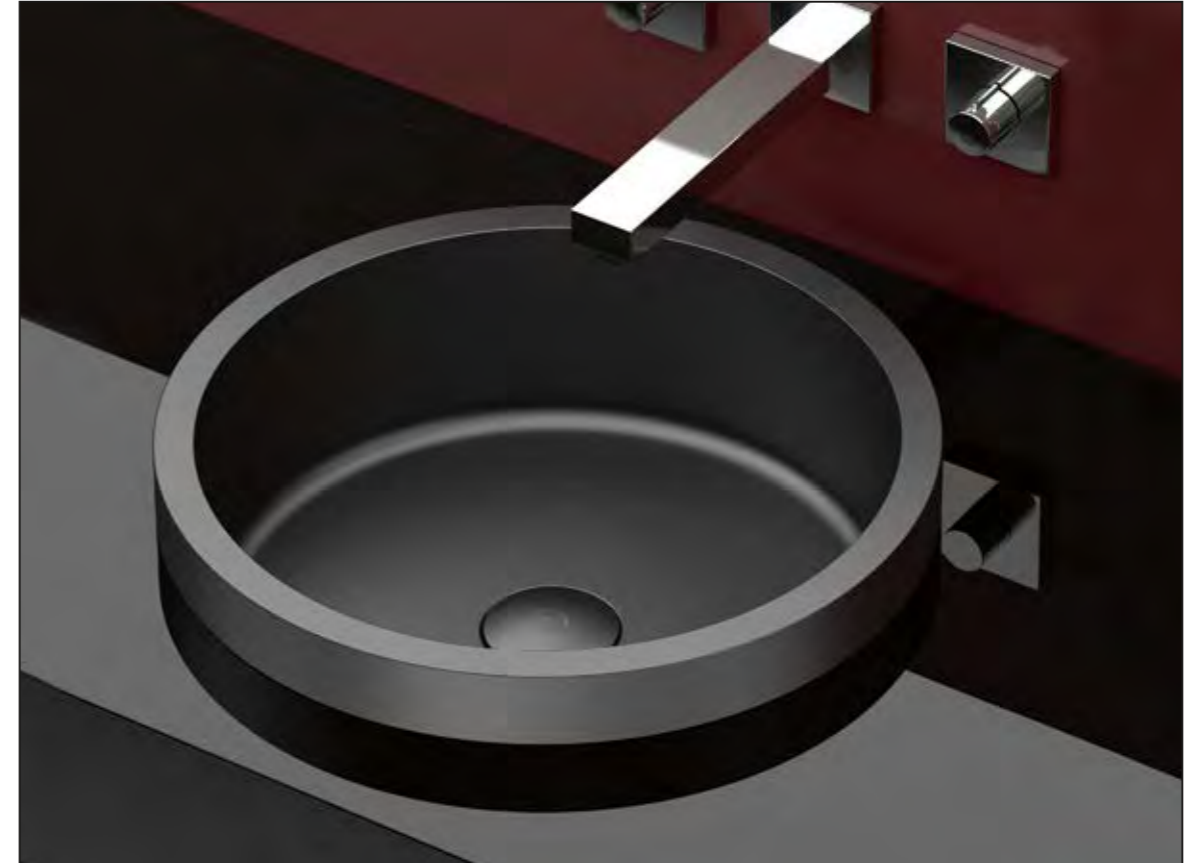

TONDO FL

TONDO FL, Waschbecken aus VetroFreddo, Schwarz matt