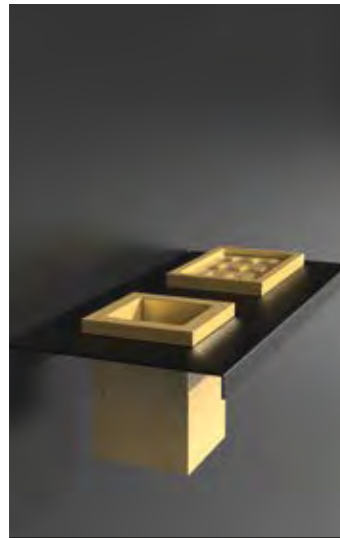

### ARIA DUE ABLAGE MIT SEIFEN- SCHALE UND BECHER

- Maße: B 300 x H 93 x T 140 mm
- Material: Metallablage (Edelstahl)
- Becher und Seifenablage: VetroFreddo

Schwarz matt / Weiß matt  
ARIA2NOPO01

Weiß matt / Schwarz matt  
ARIA2BOPO30