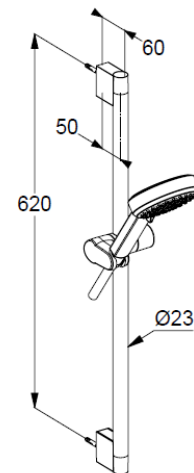

Handbrause 3 S
Durchflussmenge bei 3 bar 15 l/min.
(mit Möglichkeit zur Begrenzung auf 9 l/ min.)
mit 3 Strahlarten
Body/Hair/Skin
mit Kalkschnellreinigung
Anschlussgewinde G½
Siebdichtung

Brauseschlauch
kunststoffummantelt
mit Metalleffekt
mit konischen Muttern
verdrehicher
G½ x G½ x 1600mm

Wandstange 600mm
höhenverstellbare Handbrausehalterung
mit Befestigungsmaterial
zur starren Wandmontage

Produktabbildung/ Product picture

Maßzeichnung/ Dimensional drawing

Durchfluss/ Flow rate