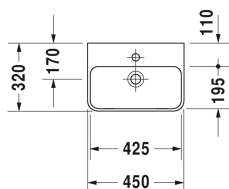

**Handwaschbecken # 071945..00 / 071945..10**

| &lt; 450 mm &gt; |

Handwaschbecken	Größe	Gewicht	Bestellnummer
mit Überlauf, mit Hahnlochbank, 450 mm			
<b>Farben</b>			
00 Weiss			
<b>Variante</b>			
●	450 x 320 mm	9,800 kg	071945..00
●	450 x 320 mm	9,800 kg	071945..10
Sanitärkeramiken mit der speziellen WonderGliss Oberflächen Ausführung bleiben sauber und gut aussehend für eine lange Zeit. Wenn Sie WonderGliss bestellen fügen Sie bitte eine "1" als elfte Ziffer zur Bestellnummer hinzu.			
<b>Zubehör</b>			
Halbsäule für # 071945	165 x 230 mm	5,100 kg	085841
<b>Ausschreibungstext</b>	DURAVIT ME Handwaschbecken Design by Philippe Starck mit Überlauf und Hahnlochbank aus Sanitärkeramik. Rechteckige Form mit schmalen umlaufenden Rand, dezent abgerundeten Ecken und Hahnlochbank mit Hahnloch für Einlocharmatur, optional mit 1 Hahnloch vorgestochen. Passende Halbsäule #085841. Innenbecken(BxT)425x195mm. Abmessungen(BxTxH) 450x320x155mm. Weiß. Best.Nr. 0719450000. Vorgestochen mit 1 Hahnloch Best.Nr. 0719450010.		

Alle Zeichnungen enthalten alle notwendigen Maße (mm), die den üblichen Toleranzen unterliegen. Exakte Maße können nur am Produkt abgenommen werden.