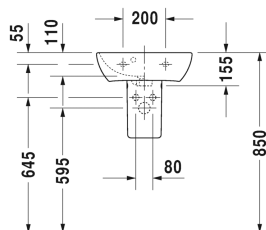

**Handwaschbecken # 071945..00 / 071945..10**

| &lt; 450 mm &gt; |

Handwaschbecken	Größe	Gewicht	Bestellnummer
mit Überlauf, mit Hahnlochbank, 450 mm			
<b>Farben</b>			
00 Weiss			
<b>Variante</b>			
●	450 x 320 mm	9,800 kg	071945..00
●	450 x 320 mm	9,800 kg	071945..10
Sanitärkeramiken mit der speziellen WonderGliss Oberflächen Ausführung bleiben sauber und gut aussehend für eine lange Zeit. Wenn Sie WonderGliss bestellen fügen Sie bitte eine "1" als elfte Ziffer zur Bestellnummer hinzu.			
<b>Zubehör</b>			
Halbsäule für # 071945	165 x 230 mm	5,100 kg	085841
<b>Ausschreibungstext</b>	DURAVIT ME Handwaschbecken Design by Philippe Starck mit Überlauf und Hahnlochbank aus Sanitärkeramik. Rechteckige Form mit schmalen umlaufenden Rand, dezent abgerundeten Ecken und Hahnlochbank mit Hahnloch für Einlocharmatur, optional mit 1 Hahnloch vorgestochen. Passende Halbsäule #085841. Innenbecken(BxT)425x195mm. Abmessungen(BxTxH) 450x320x155mm. Weiß. Best.Nr. 0719450000. Vorgestochen mit 1 Hahnloch Best.Nr. 0719450010.		

Alle Zeichnungen enthalten alle notwendigen Maße (mm), die den üblichen Toleranzen unterliegen. Exakte Maße können nur am Produkt abgenommen werden.