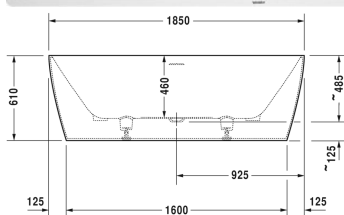

**DuraSquare Badewanne # 70043000000000**

|< 1850 mm >|

Badewanne	Größe	Gewicht	Bestellnummer
Freistehend, mit nahtloser Verkleidung und Gestell, mit zwei Rückenschrägen, mit Spezial-Ab- und Überlaufgarnitur, DuraSolid® A			
<b>Farben</b>			
00 Weiss			
<b>Variante</b>			
Basiswanne	1850 x 850 mm	138,000 Kilogramm	70043000000000

**Ausschreibungstext**

DURAVIT DuraSquare Badewanne Freistehend, mit nahtloser Verkleidung und Gestell, zwei Rückenschrägen, mit Spezial-Ab- und Überlaufgarnitur aus innovativen Mineralgusswerkstoff DuraSolid® A. Innentiefe 460mm. Wannenrandbreite 35mm, Wannenboden(LxB)1050x350mm, Innenmaß Wanne(LxB)1780x780mm. Ablauf (Ø52mm) und Überlauf mittig. Abmessungen(LxBxH)1850x850x460/485/610mm. Nutzinhalt 250 Liter. Weiß. Best.Nr. 70043000000000.

*Alle Zeichnungen enthalten alle notwendigen Maße (mm), die den üblichen Toleranzen unterliegen. Exakte Maße können nur am Produkt abgenommen werden.*