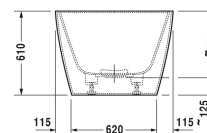

**DuraSquare Badewanne # 70043000000000**

|< 1850 mm >|

Badewanne	Größe	Gewicht	Bestellnummer
Freistehend, mit nahtloser Verkleidung und Gestell, mit zwei Rückenschrägen, mit Spezial-Ab- und Überlaufgarnitur, DuraSolid® A			
<b>Farben</b>			
00 Weiss			
<b>Variante</b>			
Basiswanne	1850 x 850 mm	138,000 Kilogramm	70043000000000

**Ausschreibungstext**

DURAVIT DuraSquare Badewanne Freistehend, mit nahtloser Verkleidung und Gestell, zwei Rückenschrägen, mit Spezial-Ab- und Überlaufgarnitur aus innovativen Mineralgusswerkstoff DuraSolid® A. Innentiefe 460mm. Wannenrandbreite 35mm, Wannenboden(LxB)1050x350mm, Innenmaß Wanne(LxB)1780x780mm. Ablauf (Ø52mm) und Überlauf mittig. Abmessungen(LxBxH)1850x850x460/485/610mm. Nutzinhalt 250 Liter. Weiß. Best.Nr. 70043000000000.

*Alle Zeichnungen enthalten alle notwendigen Maße (mm), die den üblichen Toleranzen unterliegen. Exakte Maße können nur am Produkt abgenommen werden.*