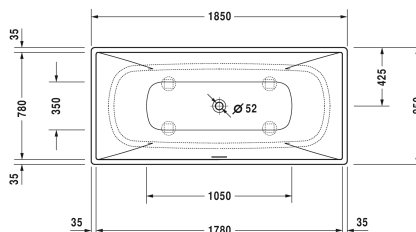

**DuraSquare Badewanne # 70043000000000**

|< 1850 mm >|

Badewanne	Größe	Gewicht	Bestellnummer
Freistehend, mit nahtloser Verkleidung und Gestell, mit zwei Rückenschrägen, mit Spezial-Ab- und Überlaufgarnitur, DuraSolid® A			
<b>Farben</b>			
00 Weiss			
<b>Variante</b>			
Basiswanne	1850 x 850 mm	138,000 Kilogramm	70043000000000

**Ausschreibungstext**

DURAVIT DuraSquare Badewanne Freistehend, mit nahtloser Verkleidung und Gestell, zwei Rückenschrägen, mit Spezial-Ab- und Überlaufgarnitur aus innovativen Mineralgusswerkstoff DuraSolid® A. Innentiefe 460mm. Wannenrandbreite 35mm, Wannenboden(LxB)1050x350mm, Innenmaß Wanne(LxB)1780x780mm. Ablauf (Ø52mm) und Überlauf mittig. Abmessungen(LxBxH)1850x850x460/485/610mm. Nutzinhalt 250 Liter. Weiß. Best.Nr. 70043000000000.

*Alle Zeichnungen enthalten alle notwendigen Maße (mm), die den üblichen Toleranzen unterliegen. Exakte Maße können nur am Produkt abgenommen werden.*