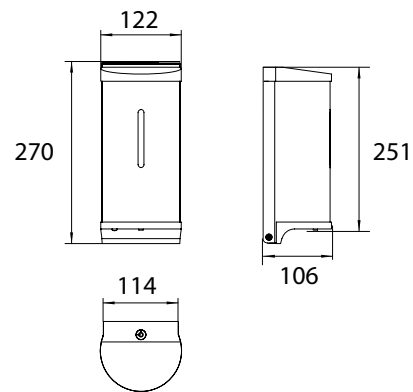

PRODUKTINFORMATION

Sensor-Spender für Flüssigseife/Desinfektionsgel edelstahl

Art.-Nr.3521 001 06

Wandmodell