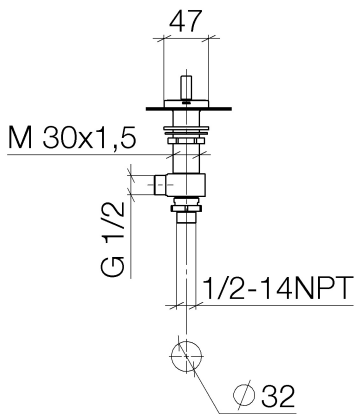

Waschtisch - CL.1

Seitenventil linksschließend warm - platin matt

Artikelnummer: 20 004 706-06

- Bohrungsdurchmesser 32 mm
- Rosette 60 x 47 mm
- Armaturengruppe nach DIN 4109: 1
- Um die überproportional gestiegenen Materialkosten auszugleichen, sehen wir uns leider gezwungen, ab dem 1. Juni 2020 einen Edelmetallzuschlag in Höhe von zehn Prozent für diesen Artikel zu berechnen.
- Der Zuschlag ist nicht im angezeigten Preis enthalten.

platin matt

Maßzeichnung

Alle Angaben in mm / inch = mm x 0,0394

Waschtisch - CL.1

Seitenventil linksschließend warm - platin matt

Artikelnummer: 20 004 706-06

## Durchflussdiagramm

Waschtisch - CL.1

Seitenventil linksschließend warm - platin matt

Artikelnummer: 20 004 706-06