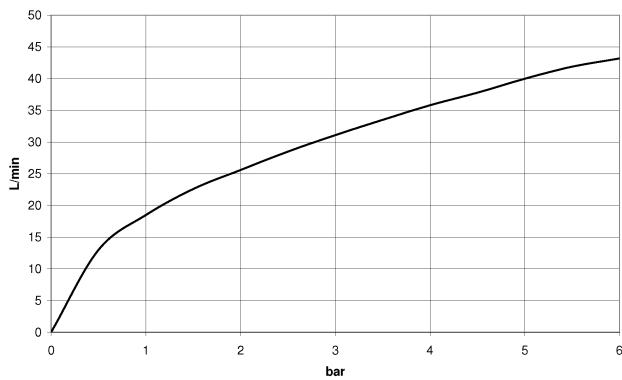

Waschtisch - CL.1

Seitenventil linksschließend warm - platin matt

Artikelnummer: 20 004 706-06

- Bohrungsdurchmesser 32 mm
- Rosette 60 x 47 mm
- Armaturengruppe nach DIN 4109: 1
- Um die überproportional gestiegenen Materialkosten auszugleichen, sehen wir uns leider gezwungen, ab dem 1. Juni 2020 einen Edelmetallzuschlag in Höhe von zehn Prozent für diesen Artikel zu berechnen.
- Der Zuschlag ist nicht im angezeigten Preis enthalten.

platin matt

Maßzeichnung

Alle Angaben in mm / inch = mm x 0,0394

Waschtisch - CL.1

Seitenventil linksschließend warm - platin matt

Artikelnummer: 20 004 706-06

## Durchflussdiagramm

Waschtisch - CL.1

Seitenventil linksschließend warm - platin matt

Artikelnummer: 20 004 706-06