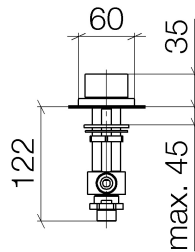

Waschtisch - CL.1

Seitenventil linksschließend warm - platin matt

Artikelnummer: 20 004 706-06

- Bohrungsdurchmesser 32 mm
- Rosette 60 x 47 mm
- Armaturengruppe nach DIN 4109: 1
- Um die überproportional gestiegenen Materialkosten auszugleichen, sehen wir uns leider gezwungen, ab dem 1. Juni 2020 einen Edelmetallzuschlag in Höhe von zehn Prozent für diesen Artikel zu berechnen.
- Der Zuschlag ist nicht im angezeigten Preis enthalten.

platin matt

Maßzeichnung

Alle Angaben in mm / inch = mm x 0,0394

Waschtisch - CL.1

Seitenventil linksschließend warm - platin matt

Artikelnummer: 20 004 706-06

## Durchflussdiagramm

Waschtisch - CL.1

Seitenventil linksschließend warm - platin matt

Artikelnummer: 20 004 706-06