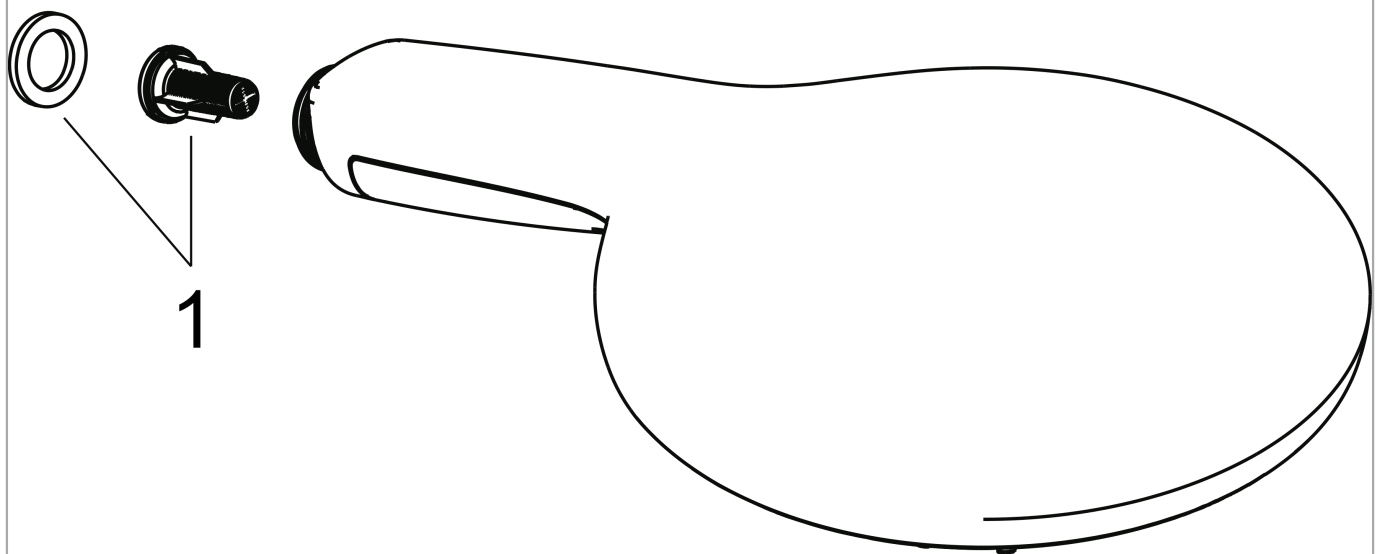

Raindance Select S
Handbrause 150 3jet
Oberflächen: **Weiß/Chrom**   Artikelnummer: **28587400**

Explosionszeichnung

Baujahr: >06/11