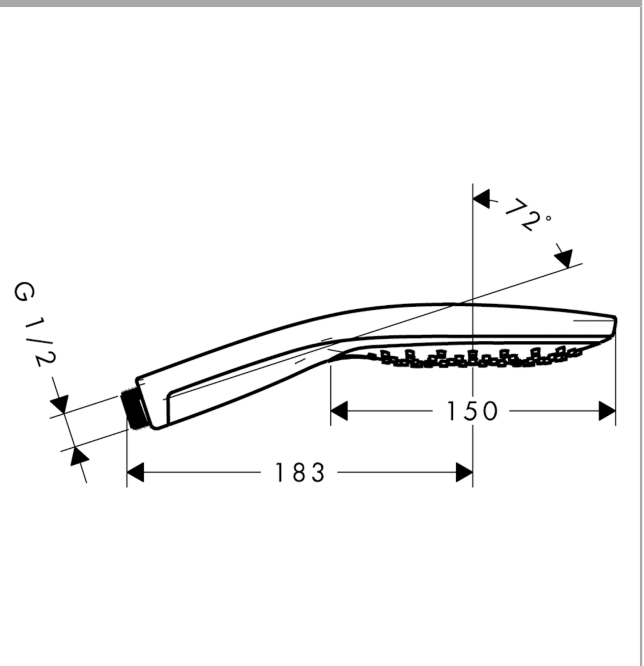

Raindance Select S Handbrause 150 3jet

Oberflächen: **Weiß/Chrom** Artikelnummer: **28587400**

Beschreibung

Merkmale

- Handbrause mit zweischaligem Aufbau
- Brausekopfgröße: 150 mm
- komfortable Strahlartenumstellung durch Select-Taste
- Strahlart: RainAir, CaresseAir, Mix
- Durchflussmenge bei 3 bar: 16 l/min
- mit innenliegender Wasserführung
- ausspülbares Schmutzfangsieb
- Anschlussgewinde G ½
- Anschlussgröße: DN15
- für Durchlauferhitzer geeignet
- Handbrause sollte nicht mit einem Schieber mit festgelegten zwei Positionen verwendet werden
- SVGW 1112-5969
- ACS 18 ACC NY 461, valide jusqu'au 17.12.2023
- ACS 18 ACC NY 461, valide jusqu'au 17.12.2023
- WRAS 1706059
- WRAS 1706059
- Kiwa K6053_Showers
- Kiwa K6053_Showers

Technologie

Designpreise

Zertifikate

kiwa

Produktabbildung

Maßzeichnung

**Raindance Select S
Handbrause 150 3jet**

Oberflächen: **Weiß/Chrom** Artikelnummer: **28587400**

Durchflussdiagramm

Die Verbrauchswerte wurden praxisnah mit den dazugehörigen Armaturen (Thermostat/Mischer/Unterputzventil) gemessen.

Raindance Select S
Handbrause 150 3jet
 Oberflächen: **Weiß/Chrom** Artikelnummer: **28587400**