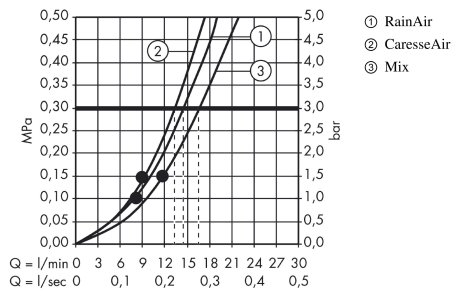

Raindance Select S Handbrause 150 3jet

Oberflächen: **Weiß/Chrom** Artikelnummer: **28587400**

Beschreibung

Merkmale

- Handbrause mit zweischaligem Aufbau
- Brausekopfgröße: 150 mm
- komfortable Strahlartenumstellung durch Select-Taste
- Strahlart: RainAir, CaresseAir, Mix
- Durchflussmenge bei 3 bar: 16 l/min
- mit innenliegender Wasserführung
- ausspülbares Schmutzfangsieb
- Anschlussgewinde G ½
- Anschlussgröße: DN15
- für Durchlauferhitzer geeignet
- Handbrause sollte nicht mit einem Schieber mit festgelegten zwei Positionen verwendet werden
- SVGW 1112-5969
- ACS 18 ACC NY 461, valide jusqu'au 17.12.2023
- ACS 18 ACC NY 461, valide jusqu'au 17.12.2023
- WRAS 1706059
- WRAS 1706059
- Kiwa K6053_Showers
- Kiwa K6053_Showers

Technologie

Designpreise

Zertifikate

kiwa

Produktabbildung

Maßzeichnung

**Raindance Select S
Handbrause 150 3jet**

Oberflächen: **Weiß/Chrom** Artikelnummer: **28587400**

Durchflussdiagramm

Die Verbrauchswerte wurden praxisnah mit den dazugehörigen Armaturen (Thermostat/Mischer/Unterputzventil) gemessen.

Raindance Select S
Handbrause 150 3jet
 Oberflächen: **Weiß/Chrom** Artikelnummer: **28587400**