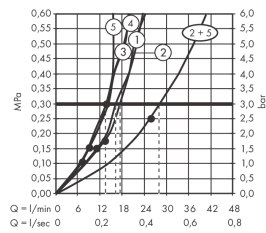

Grundkörper für Thermostatmodul Select für 5 Verbraucher
 Oberflächen: k.a. Artikelnummer: 18313180

Beschreibung

Merkmale

- 5 Verbraucher
- Anschlussgewinde Rp 3/4
- Installationstiefe: von 87 bis 122 mm
- horizontale Montage
- schallentkoppelte Montage
- Anschlussgröße: DN15/DN20
- Watermark WMK25718 / TMV
- ACS 18 ACC LY 046, valide jusqu'au 24.01.2023
- JWWA E-565

Zertifikate

Produktabbildung

Maßzeichnung

Grundkörper für Thermostatmodul Select für 5 Verbraucher
 Oberflächen: k.a. Artikelnummer: 18313180

Einbaubeispiel

AXOR Select

1831318X/18358XXX

Grundkörper für Thermostatmodul Select für 5 Verbraucher
 Oberflächen: k.a. Artikelnummer: 18313180