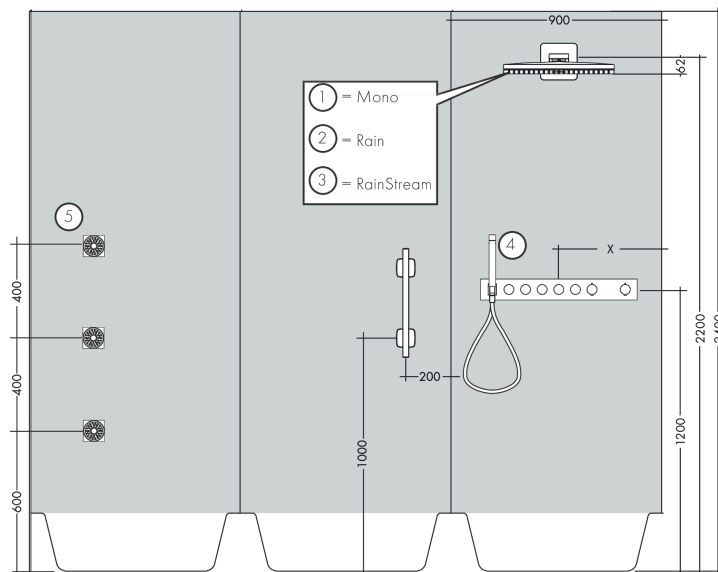

Grundkörper für Thermostatmodul Select für 5 Verbraucher
 Oberflächen: k.a. Artikelnummer: 18313180

Beschreibung

Merkmale

- 5 Verbraucher
- Anschlussgewinde Rp 3/4
- Installationstiefe: von 87 bis 122 mm
- horizontale Montage
- schallentkoppelte Montage
- Anschlussgröße: DN15/DN20
- Watermark WMK25718 / TMV
- ACS 18 ACC LY 046, valide jusqu'au 24.01.2023
- JWWA E-565

Zertifikate

Produktabbildung

Maßzeichnung

Grundkörper für Thermostatmodul Select für 5 Verbraucher
 Oberflächen: k.a. Artikelnummer: 18313180

Einbaubeispiel

AXOR Select

1831318X/18358XXX

Grundkörper für Thermostatmodul Select für 5 Verbraucher
 Oberflächen: k.a. Artikelnummer: 18313180

Explosionszeichnung

Baujahr: >10/17

Grundkörper für Thermostatmodul Select für 5 Verbraucher
 Oberflächen: k.a. Artikelnummer: 18313180

Ersatzteilliste

Baujahr: >10/17

Pos.	Beschreibung	Artikelnummer	PG	VE
1	O-Ring 15x2	98163000	0	1
2	O-Ring 38x2,5	98198000	0	1
3	O-Ring 34x2	98383000	0	1
4	O-Ring 20x2	98165000	0	1
5	O-Ring 21,95x1,78	95169000	0	1
6	O-Ring 20x1,5	98197000	0	1
7	O-Ring 18x2	98181000	0	1
8	O-Ring 13x2	98128000	0	1
a	Verlängerung 25 mm	93435000	0	1