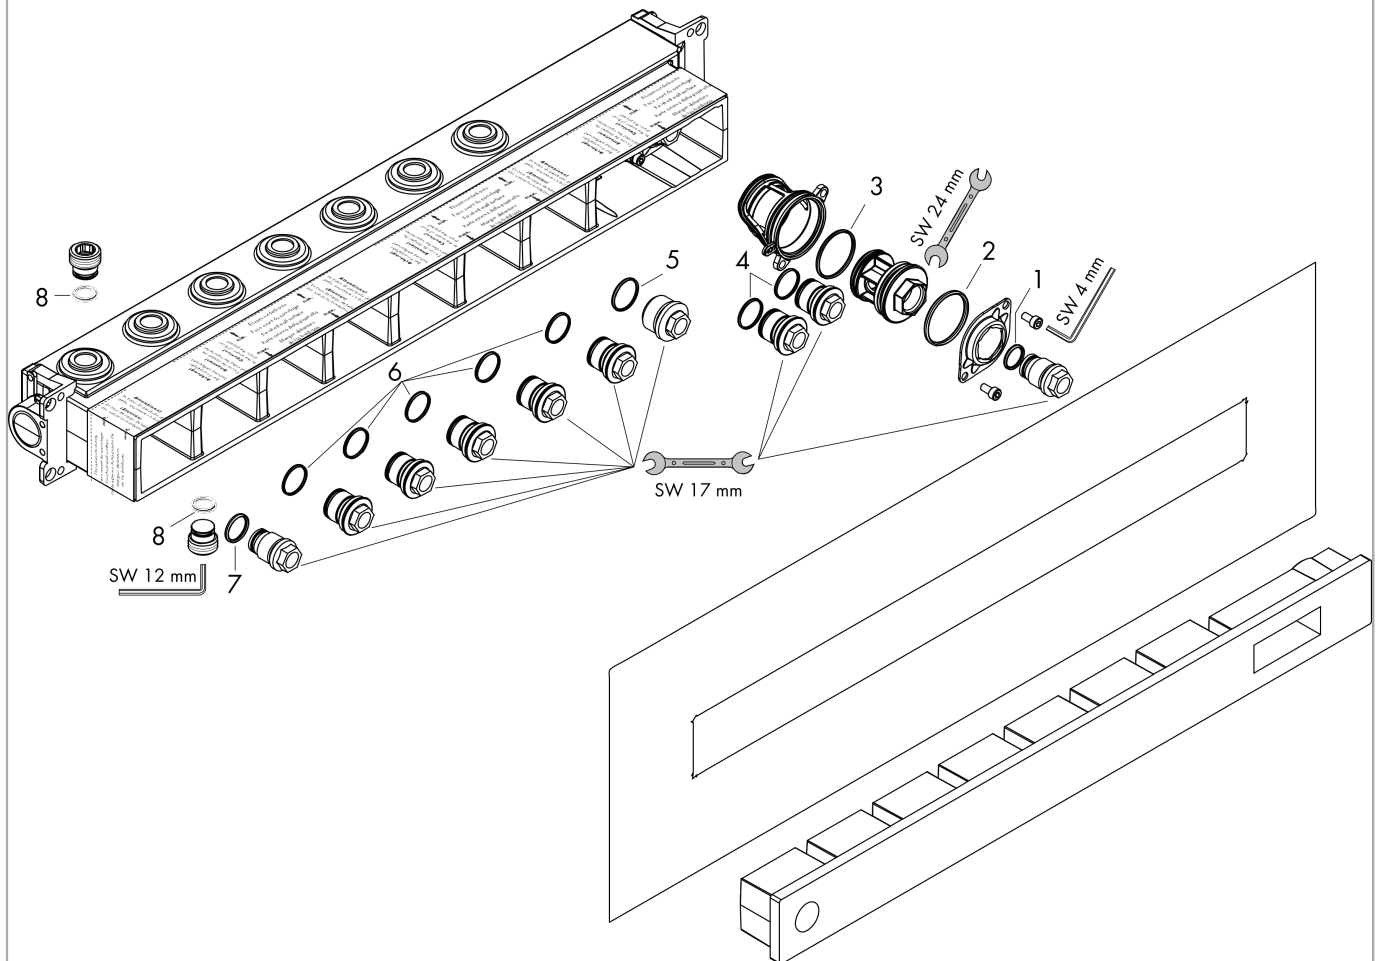

Grundkörper für Thermostatmodul Select für 5 Verbraucher
 Oberflächen: k.a. Artikelnummer: 18313180

Beschreibung

Merkmale

- 5 Verbraucher
- Anschlussgewinde Rp 3/4
- Installationstiefe: von 87 bis 122 mm
- horizontale Montage
- schallentkoppelte Montage
- Anschlussgröße: DN15/DN20
- Watermark WMK25718 / TMV
- ACS 18 ACC LY 046, valide jusqu'au 24.01.2023
- JWWA E-565

Zertifikate

Produktabbildung

Maßzeichnung

Grundkörper für Thermostatmodul Select für 5 Verbraucher
 Oberflächen: k.a. Artikelnummer: 18313180

Einbaubeispiel

AXOR Select

1831318X/18358XXX

Grundkörper für Thermostatmodul Select für 5 Verbraucher
 Oberflächen: k.a. Artikelnummer: 18313180

Explosionszeichnung

Baujahr: >10/17

Grundkörper für Thermostatmodul Select für 5 Verbraucher
 Oberflächen: k.a. Artikelnummer: 18313180

Ersatzteilliste

Baujahr: >10/17

Pos.	Beschreibung	Artikelnummer	PG	VE
1	O-Ring 15x2	98163000	0	1
2	O-Ring 38x2,5	98198000	0	1
3	O-Ring 34x2	98383000	0	1
4	O-Ring 20x2	98165000	0	1
5	O-Ring 21,95x1,78	95169000	0	1
6	O-Ring 20x1,5	98197000	0	1
7	O-Ring 18x2	98181000	0	1
8	O-Ring 13x2	98128000	0	1
a	Verlängerung 25 mm	93435000	0	1