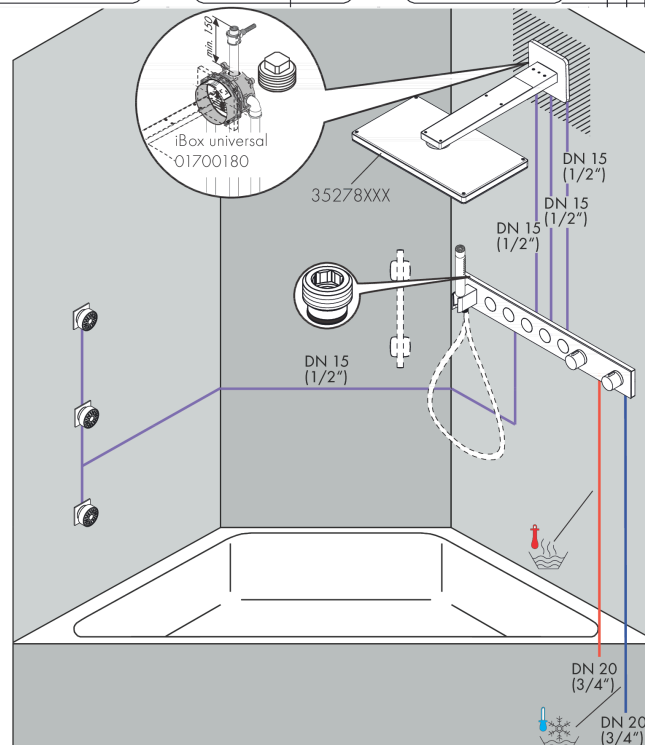

Grundkörper für Thermostatmodul Select für 5 Verbraucher
 Oberflächen: k.a. Artikelnummer: 18313180

Beschreibung

Merkmale

- 5 Verbraucher
- Anschlussgewinde Rp 3/4
- Installationstiefe: von 87 bis 122 mm
- horizontale Montage
- schallentkoppelte Montage
- Anschlussgröße: DN15/DN20
- Watermark WMK25718 / TMV
- ACS 18 ACC LY 046, valide jusqu'au 24.01.2023
- JWWA E-565

Zertifikate

Produktabbildung

Maßzeichnung

Grundkörper für Thermostatmodul Select für 5 Verbraucher
 Oberflächen: k.a. Artikelnummer: 18313180

Einbaubeispiel

AXOR Select

1831318X/18358XXX

Grundkörper für Thermostatmodul Select für 5 Verbraucher
 Oberflächen: k.a. Artikelnummer: 18313180

Explosionszeichnung

Baujahr: >10/17

Grundkörper für Thermostatmodul Select für 5 Verbraucher
 Oberflächen: k.a. Artikelnummer: 18313180

Ersatzteilliste

Baujahr: >10/17

Pos.	Beschreibung	Artikelnummer	PG	VE
1	O-Ring 15x2	98163000	0	1
2	O-Ring 38x2,5	98198000	0	1
3	O-Ring 34x2	98383000	0	1
4	O-Ring 20x2	98165000	0	1
5	O-Ring 21,95x1,78	95169000	0	1
6	O-Ring 20x1,5	98197000	0	1
7	O-Ring 18x2	98181000	0	1
8	O-Ring 13x2	98128000	0	1
a	Verlängerung 25 mm	93435000	0	1