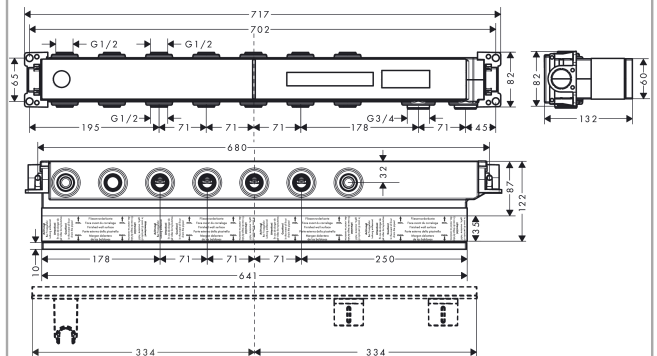

Grundkörper für Thermostatmodul Select für 5 Verbraucher
 Oberflächen: k.a. Artikelnummer: 18313180

Beschreibung

Merkmale

- 5 Verbraucher
- Anschlussgewinde Rp 3/4
- Installationstiefe: von 87 bis 122 mm
- horizontale Montage
- schallentkoppelte Montage
- Anschlussgröße: DN15/DN20
- Watermark WMK25718 / TMV
- ACS 18 ACC LY 046, valide jusqu'au 24.01.2023
- JWWA E-565

Zertifikate

Produktabbildung

Maßzeichnung

Grundkörper für Thermostatmodul Select für 5 Verbraucher
 Oberflächen: k.a. Artikelnummer: 18313180

Einbaubeispiel

AXOR Select

1831318X/18358XXX

Grundkörper für Thermostatmodul Select für 5 Verbraucher
 Oberflächen: k.a. Artikelnummer: 18313180

Explosionszeichnung

Baujahr: >10/17

Grundkörper für Thermostatmodul Select für 5 Verbraucher
 Oberflächen: k.a. Artikelnummer: 18313180

Ersatzteilliste

Baujahr: >10/17

Pos.	Beschreibung	Artikelnummer	PG	VE
1	O-Ring 15x2	98163000	0	1
2	O-Ring 38x2,5	98198000	0	1
3	O-Ring 34x2	98383000	0	1
4	O-Ring 20x2	98165000	0	1
5	O-Ring 21,95x1,78	95169000	0	1
6	O-Ring 20x1,5	98197000	0	1
7	O-Ring 18x2	98181000	0	1
8	O-Ring 13x2	98128000	0	1
a	Verlängerung 25 mm	93435000	0	1