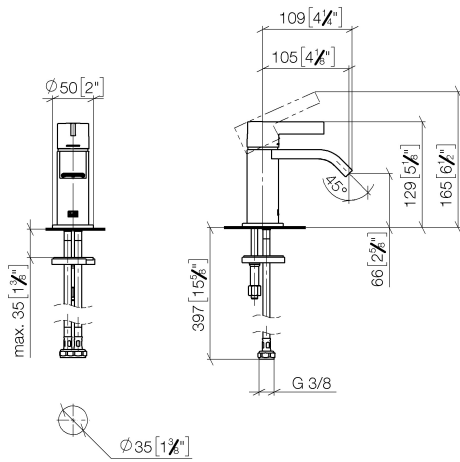

33 525 671

- Ausladung 105 mm
- starrer Auslauf
- rechteckiger luftangereicherter Strahl
- Armaturenhöhe 129 mm
- Höhe bis Luftsprudler 66 mm
- Bohrungsdurchmesser 35 mm
- Rosette Ø 50 mm wahlweise
- Durchfluss max. 4,6 l/min
- bleifrei
- Dieses Produkt leistet einen Beitrag zur Erfüllung der Vorgaben von nachhaltigen Gebäudezertifizierungen, z.B. LEED®, BREEAM®, DGNB

	Chrom	33 525 671-00
	Platin gebürstet	33 525 671-06
	Dark Chrome	33 525 671-19
	Schwarz matt	33 525 671-33
	Chrom gebürstet	33 525 671-93
	Dark Platinum gebürstet	33 525 671-99

33 525 671

mm [inches]

**Durchflussdiagramm**