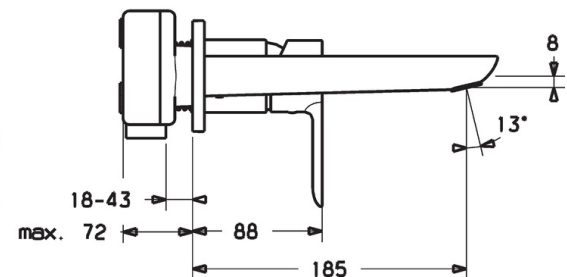

EAN: 4015474250178
static.hansa.com/06402103

- Waschtisch
- Einhebelmischer, Fertigmontageset
- Wandmontage für Unterputz-Einbaukörper
- Chrom
- PCA® konstante Durchflussleistung unabhängig vom Fließdruck, CACHE® Strahlregler, ohne Mundstück direkt in den Armaturenauslauf geschraubt
- Einhandbedienhebel/Griff, Hebel mit W+K-Kennzeichnung
- Rosette rund, Hülse

Technische Daten

Durchflusseigenschaften

Durchfluss bei 3 bar (mit Durchflussregler) **6.0 l/min**

Technische Eigenschaften

DN-Größe (Nennmaß) **DN15**
 Warmwasserversorgung **max. +80°C**
 Arbeitsdruck **0.5-10 bar**
 Projection **185 mm**
 Sicherungseinrichtung (EN1717) **AA**
 Werkstoff **Messing**

Vorschriften

EN Standard **EN 817**

Ersatzteile

SP06402103

	Name	Art.-Nr.
1	Hebel	59913650
1.1	Schraube, M5x8, SW2.5	59904755
1.3	Dekorkappe Grau	59912112
2	Abdeckhülse	59912511
2.1	O-Ring, 41x3	59913215
7	Rosette, d 75 mm	59913729
7.1	O-Ring, 49x2	59913279
8	Auslauf, L=180	59913730
8.1	Schraube, M5x6, SW2.5	59912617
8.2	Montagering für Luftsprudler	59913654
8.4	Luftsprudler, M18.5x1, T1	59913366
8.5	Schlüssel für Luftsprudler, M18.5	59913367
8.6	Gewindenippel	59913658
8.8	Rosette, d 75 mm	59913246
8.9	O-Ring, d 26x2	59913423
N.I.	Verlängerungssatz, 20 mm	59913136