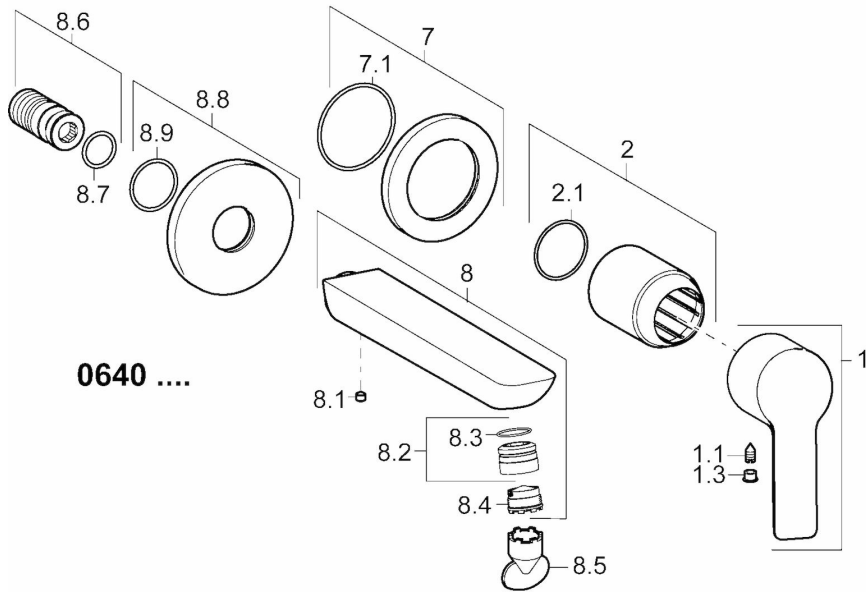

EAN: 4015474250178
static.hansa.com/06402103

- Waschtisch
- Einhebelmischer, Fertigmontageset
- Wandmontage für Unterputz-Einbaukörper
- Chrom
- PCA® konstante Durchflussleistung unabhängig vom Fließdruck, CACHE® Strahlregler, ohne Mundstück direkt in den Armaturenauslauf geschraubt
- Einhandbedienhebel/Griff, Hebel mit W+K-Kennzeichnung
- Rosette rund, Hülse

Technische Daten

Durchflusseigenschaften

Durchfluss bei 3 bar (mit Durchflussregler) **6.0 l/min**

Technische Eigenschaften

DN-Größe (Nennmaß) **DN15**
 Warmwasserversorgung **max. +80°C**
 Arbeitsdruck **0.5-10 bar**
 Projection **185 mm**
 Sicherungseinrichtung (EN1717) **AA**
 Werkstoff **Messing**

Vorschriften

EN Standard **EN 817**

Ersatzteile

SP06402103

	Name	Art.-Nr.
1	Hebel	59913650
1.1	Schraube, M5x8, SW2.5	59904755
1.3	Dekorkappe Grau	59912112
2	Abdeckhülse	59912511
2.1	O-Ring, 41x3	59913215
7	Rosette, d 75 mm	59913729
7.1	O-Ring, 49x2	59913279
8	Auslauf, L=180	59913730
8.1	Schraube, M5x6, SW2.5	59912617
8.2	Montagering für Luftsprudler	59913654
8.4	Luftsprudler, M18.5x1, T1	59913366
8.5	Schlüssel für Luftsprudler, M18.5	59913367
8.6	Gewindenippel	59913658
8.8	Rosette, d 75 mm	59913246
8.9	O-Ring, d 26x2	59913423
N.I.	Verlängerungssatz, 20 mm	59913136