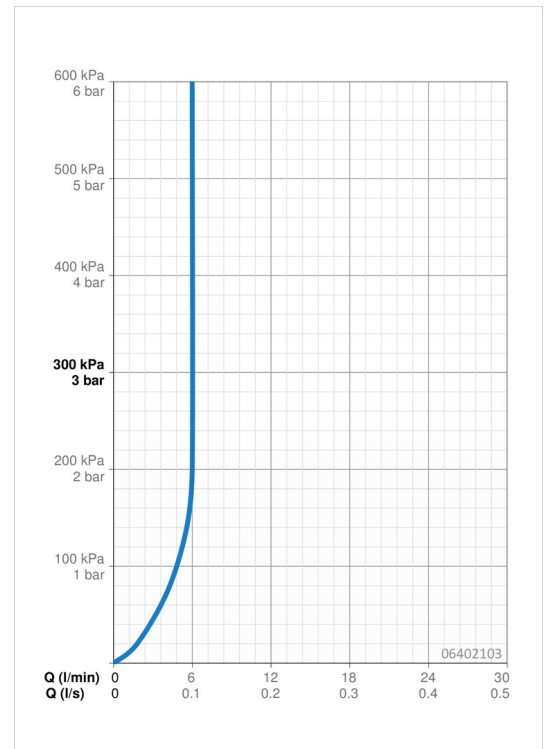

EAN: 4015474250178
static.hansa.com/06402103

- Waschtisch
- Einhebelmischer, Fertigmontageset
- Wandmontage für Unterputz-Einbaukörper
- Chrom
- PCA® konstante Durchflussleistung unabhängig vom Fließdruck, CACHE® Strahlregler, ohne Mundstück direkt in den Armaturenauslauf geschraubt
- Einhandbedienhebel/Griff, Hebel mit W+K-Kennzeichnung
- Rosette rund, Hülse

Technische Daten

Durchflusseigenschaften

Durchfluss bei 3 bar (mit Durchflussregler) **6.0 l/min**

Technische Eigenschaften

DN-Größe (Nennmaß) **DN15**
Warmwasserversorgung **max. +80°C**
Arbeitsdruck **0.5-10 bar**
Projection **185 mm**
Sicherungseinrichtung (EN1717) **AA**
Werkstoff **Messing**

Vorschriften

EN Standard **EN 817**