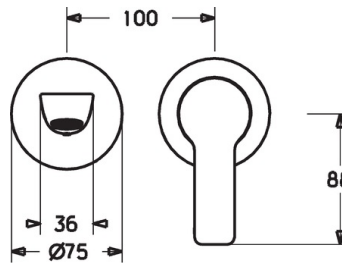

EAN: 4015474250178
static.hansa.com/06402103

- Waschtisch
- Einhebelmischer, Fertigmontageset
- Wandmontage für Unterputz-Einbaukörper
- Chrom
- PCA® konstante Durchflussleistung unabhängig vom Fließdruck, CACHE® Strahlregler, ohne Mundstück direkt in den Armaturenauslauf geschraubt
- Einhandbedienhebel/Griff, Hebel mit W+K-Kennzeichnung
- Rosette rund, Hülse

Technische Daten

Durchflusseigenschaften

Durchfluss bei 3 bar (mit Durchflussregler) **6.0 l/min**

Technische Eigenschaften

DN-Größe (Nennmaß) **DN15**
 Warmwasserversorgung **max. +80°C**
 Arbeitsdruck **0.5-10 bar**
 Projection **185 mm**
 Sicherungseinrichtung (EN1717) **AA**
 Werkstoff **Messing**

Vorschriften

EN Standard **EN 817**

Ersatzteile

SP06402103

	Name	Art.-Nr.
1	Hebel	59913650
1.1	Schraube, M5x8, SW2.5	59904755
1.3	Dekorkappe Grau	59912112
2	Abdeckhülse	59912511
2.1	O-Ring, 41x3	59913215
7	Rosette, d 75 mm	59913729
7.1	O-Ring, 49x2	59913279
8	Auslauf, L=180	59913730
8.1	Schraube, M5x6, SW2.5	59912617
8.2	Montagering für Luftsprudler	59913654
8.4	Luftsprudler, M18.5x1, T1	59913366
8.5	Schlüssel für Luftsprudler, M18.5	59913367
8.6	Gewindenippel	59913658
8.8	Rosette, d 75 mm	59913246
8.9	O-Ring, d 26x2	59913423
N.I.	Verlängerungssatz, 20 mm	59913136