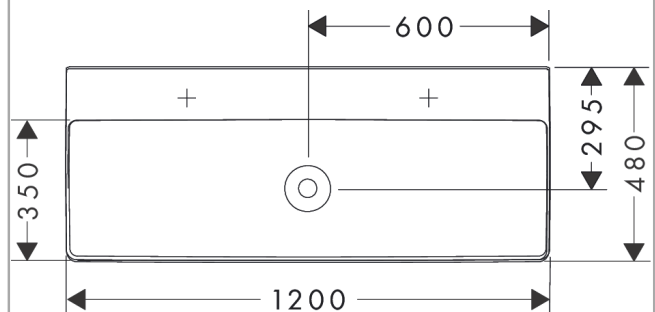

Xelu Q

Waschtisch 1200/480 ohne Hahnloch und Überlauf, SmartClean

Oberfläche: **Weiß** Artikelnummer: **61043450**

Beschreibung

Merkmale

- besteht aus: Waschtisch, Ablaufgarnitur, Abdeckung
- Material: Keramik
- 1200/480/80 mm (BxTxH)
- SmartClean: schmutzabweisende Glasur
- Glanzgrad Keramik: glänzend
- inklusive keramische Abdeckung
- Schallschutzmatte nach Maß inkludiert
- ohne Hahnloch
- ohne Überlauf
- ohne Ablage
- unverschleißbare Ablaufgarnitur
- Einbauart: wandhängend
- passend für Xelu Waschtischunterschranke

Technologie

Designpreise

Produktabbildung

Maßzeichnung

Xelu Q
 Waschtisch 1200/480 ohne Hahnloch und Überlauf, SmartClean
 Oberfläche: Weiß Artikelnummer: 61043450

Einbaubeispiel