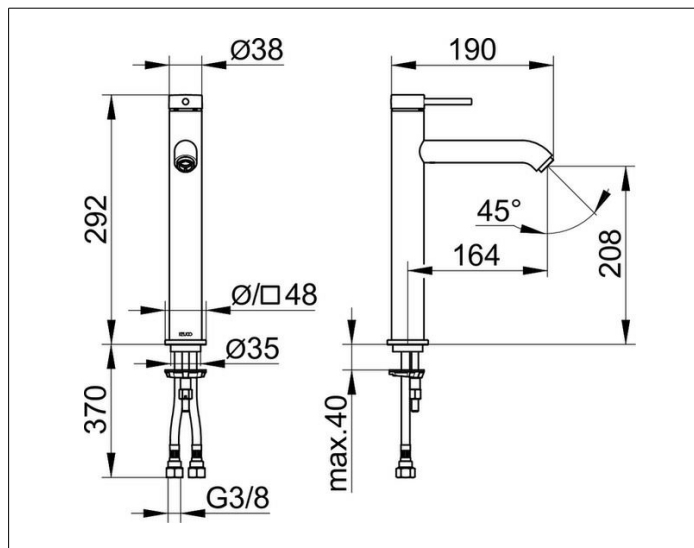

IXMO

59510012100 Einhebel-Waschtischmischer 210

PRODUKT

ZEICHNUNG

PRODUKTBESCHREIBUNG

ohne Zugstangen-Ablaufgarnitur,
mit runder Rosette,
Einlochmontage mit Schnell-Montage-System,
Mischwasserkartusche mit keramischen Dichtscheiben,
Luftsprudler M 20x1, Druckschläuche 570 mm, G 3/8 Zoll,
Durchfluss begrenzt auf 7,0 l/min.,

OBERFLÄCHE

verchromt

ABMESSUNG

IXMO Soft, Rosette rund

AUSSCHREIBUNGSTEXT

KEUCO, IXMO, Einhebel-Waschtischmischer 210, 59510012100, Einhebel-Waschtischmischer in hochglanzverchromter Oberfläche im Design IXMO SOFT, ohne Zugstangen-Ablaufgarnitur, Einzigartige Technologie, multifunktionaler Minimalismus: Bei IXMO werden Funktionen intelligent zusammengeführt, Design: rund, Aufputz Montage, Material: entzinkungsarmes Messing, verchromt, Gesamthöhe: 291mm, Höhe bis Unterkante Strahlregler: 207mm, Breite: 48mm, Ausladung: 197mm, Rosettengröße: Ø 48mm, Auslieferung erfolgt mit runder Rosette, eckige Rosette in Abmessung 48 x 48mm ist optional erhältlich (Art. Nr.: 59599010202) Einlochmontage mit Schnell-Montage-System für Waschtische, Kartusche: hochwertige Mischwasserkartusche mit keramischen Dichtscheiben, Einhebelmischer, Wasseranschluss mit flexiblen Druckschläuchen, Länge 570mm, Gewindedurchmesser G 3/8 Zoll, integrierter Luftsprudler M20x1, Durchflussmenge begrenzt auf 7,0 l/min