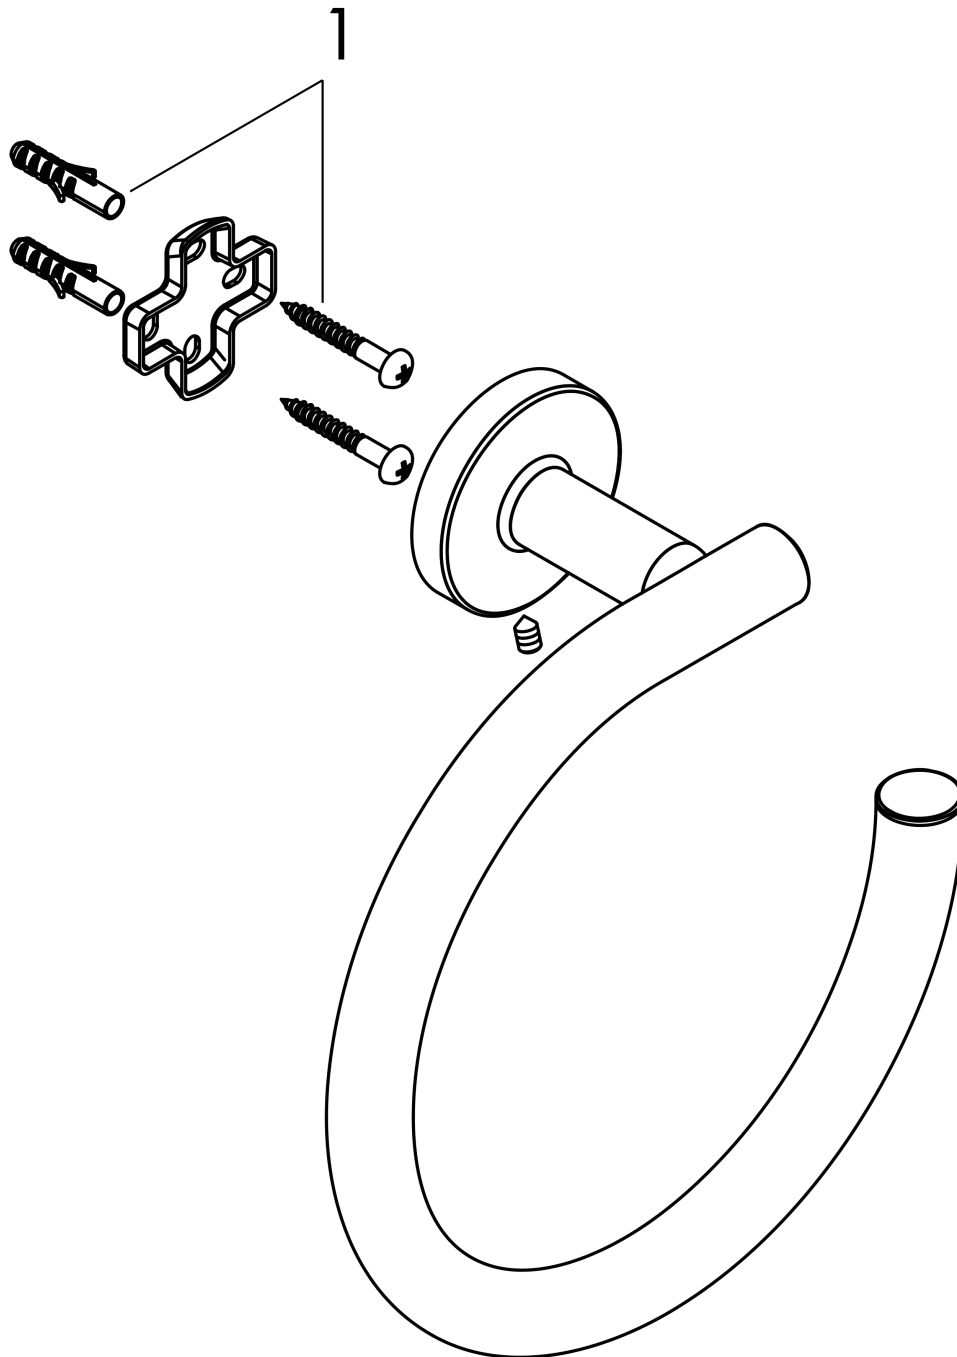

**Logis Universal  
Handtuchring**

Oberflächen: **Chrom** Artikelnummer: **41724000**

**Beschreibung**

**Merkmale**

- Material Halteelement: Metall
- Material: Messing
- Wandmontage

**Produktabbildung**

**Maßzeichnung**

**Logis Universal  
Handtuchring**

Oberflächen: **Chrom** Artikelnummer: **41724000**

**Explosionszeichnung**

Baujahr: >04/18

**Logis Universal**  
**Handtuchring**  
 Oberflächen: **Chrom** Artikelnummer: **41724000**

**Ersatzteilliste**

Baujahr: >04/18

| Pos. | Beschreibung      | Artikelnummer | PG | VE |
|------|-------------------|---------------|----|----|
| 1    | Befestigungsteile | 40915000      | 0  | 1  |