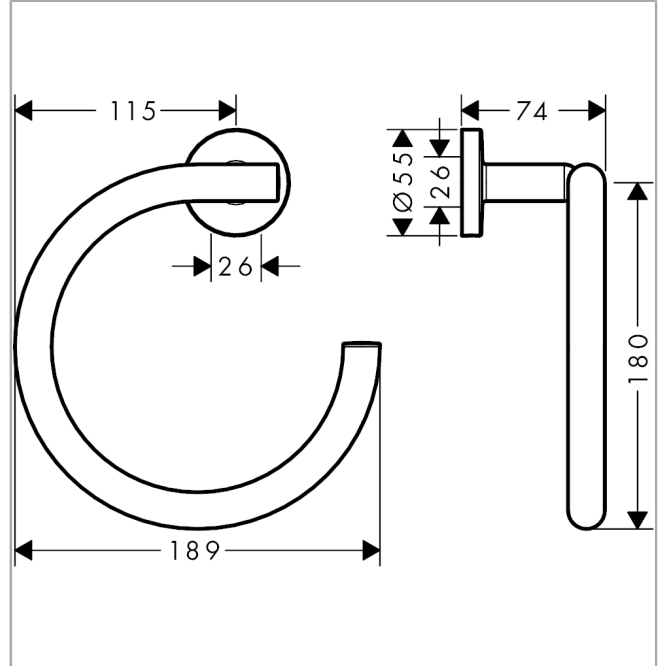

**Logis Universal  
Handtuchring**

Oberflächen: **Chrom** Artikelnummer: **41724000**

**Beschreibung**

**Merkmale**

- Material Halteelement: Metall
- Material: Messing
- Wandmontage

**Produktabbildung**

**Maßzeichnung**

**Logis Universal  
Handtuchring**

Oberflächen: **Chrom** Artikelnummer: **41724000**

**Explosionszeichnung**

Baujahr: >04/18

**Logis Universal**  
**Handtuchring**  
 Oberflächen: **Chrom** Artikelnummer: **41724000**

**Ersatzteilliste**

Baujahr: >04/18

| Pos. | Beschreibung      | Artikelnummer | PG | VE |
|------|-------------------|---------------|----|----|
| 1    | Befestigungsteile | 40915000      | 0  | 1  |