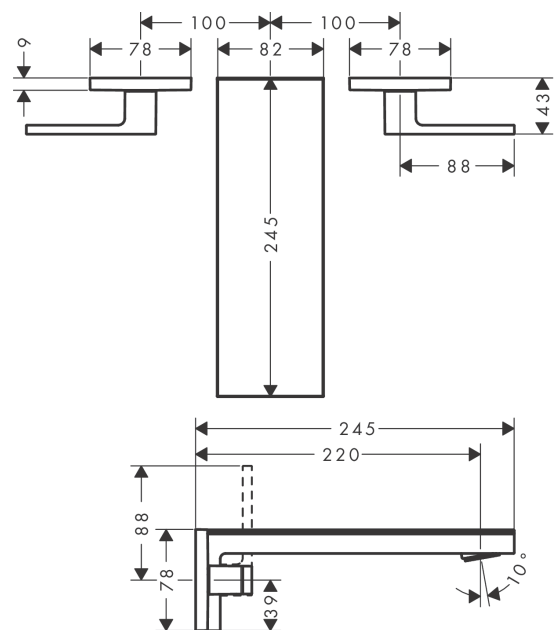

AXOR MyEdition

3-Loch Waschtischarmatur Unterputz für Wandmontage mit Auslauf 221 mm

Oberfläche: **Chrom/Spiegelglas** Artikelnummer: **47080000**

Merkmale

- besteht aus: 3-Loch Waschtischarmatur Unterputz für Wandmontage, Platte, Ablaufgarnitur
- Ausladung: 221 mm
- Griffvariante: Hebelgriff
- Glasplatte aus Sicherheitsglas
- Strahlart: PowderRain
- maximale Durchflussmenge bei 3 bar: 5 l/min
- Keramikventile heiß/kalt 90°
- mit isolierter Wasserführung - Wasserwege ohne Kontakt zu Nickel und Blei
- für Durchlauferhitzer geeignet
- unverschleißbare Ablaufgarnitur
- Anschlussart: Grundkörper
- Anschlussgröße: DN15

Technologie

Produktabbildung

Maßzeichnung

AXOR MyEdition
3-Loch Waschtischarmatur Unterputz für Wandmontage mit Auslauf 221 mm
Oberfläche: **Chrom/Spiegelglas** Artikelnummer: **47080000**

Durchflussdiagramm