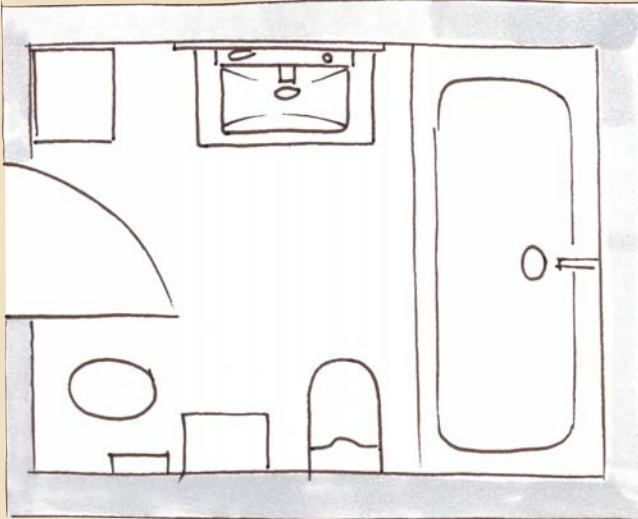

Iveo

Der Grundriss

Gerade im Kleinen ganz groß: Für kompakte Badezimmer gibt es mit Iveo die perfekte Raum-Lösung mit jeder Menge Wow-Effekt. Planen Sie munter drauf los – und freuen Sie sich schon jetzt auf Ihr zukünftiges Lieblingsbad!