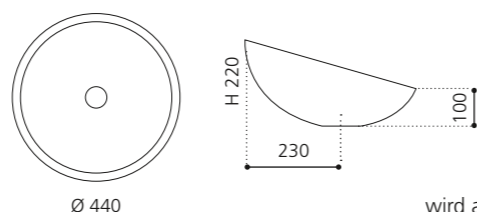

Gold (3D Blattauflage gebrochen)
GALA44FO

Kupfer (3D Blattauflage gebrochen)
GALA44FR

XENI

- Material: Kristallglas
- Gewicht: 5,2 kg
- Maße: Ø 440 x H 220 mm
- Lochbohrung: Ø 45 mm

Ablaufventil wird als Zubehör empfohlen