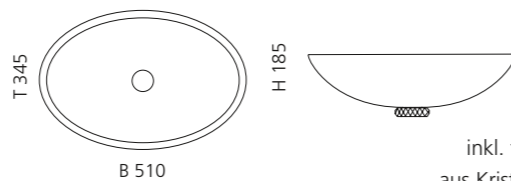

inkl. Ablaufventil
und Basisring Chrom

Transparent
CHELOT01

Schwarz
CHELOT30

COLLIER

- Material: Bleikristall 24%pb
- Gewicht: 7,35 kg
- Maße: B 510 x T 345 x H 185 mm
- Lochbohrung: Ø 45 mm

inkl. transparentem Basisring
aus Kristallglas und Ablaufventil