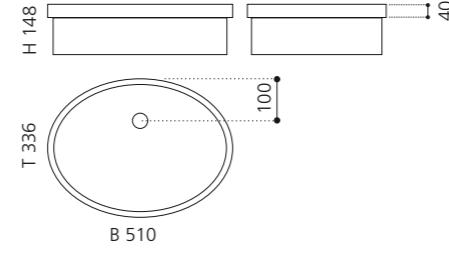

ELLISSE FL LARGE

- Material: VetroFreddo
- Gewicht: 8,5 kg
- Maße: B 510 x T 336 x H 148 mm
- Außschnittsmaß: 493 x 316 mm