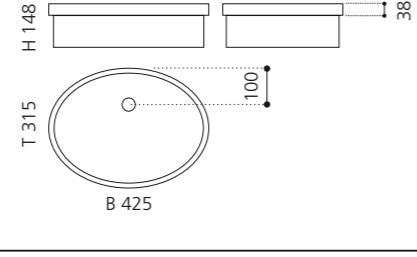

PLAY FL

- Material: VetroFreddo
- Gewicht: 11,5 kg
- Maße: B 604 x T 340 x H 120 mm
- Außschnittsmaß: 585 x 320 mm

ELLISSE FL SMALL

- Material: VetroFreddo
- Gewicht: 7,0 kg
- Maße: B 425 x T 315 x H 148 mm
- Außschnittsmaß: 402 x 293 mm