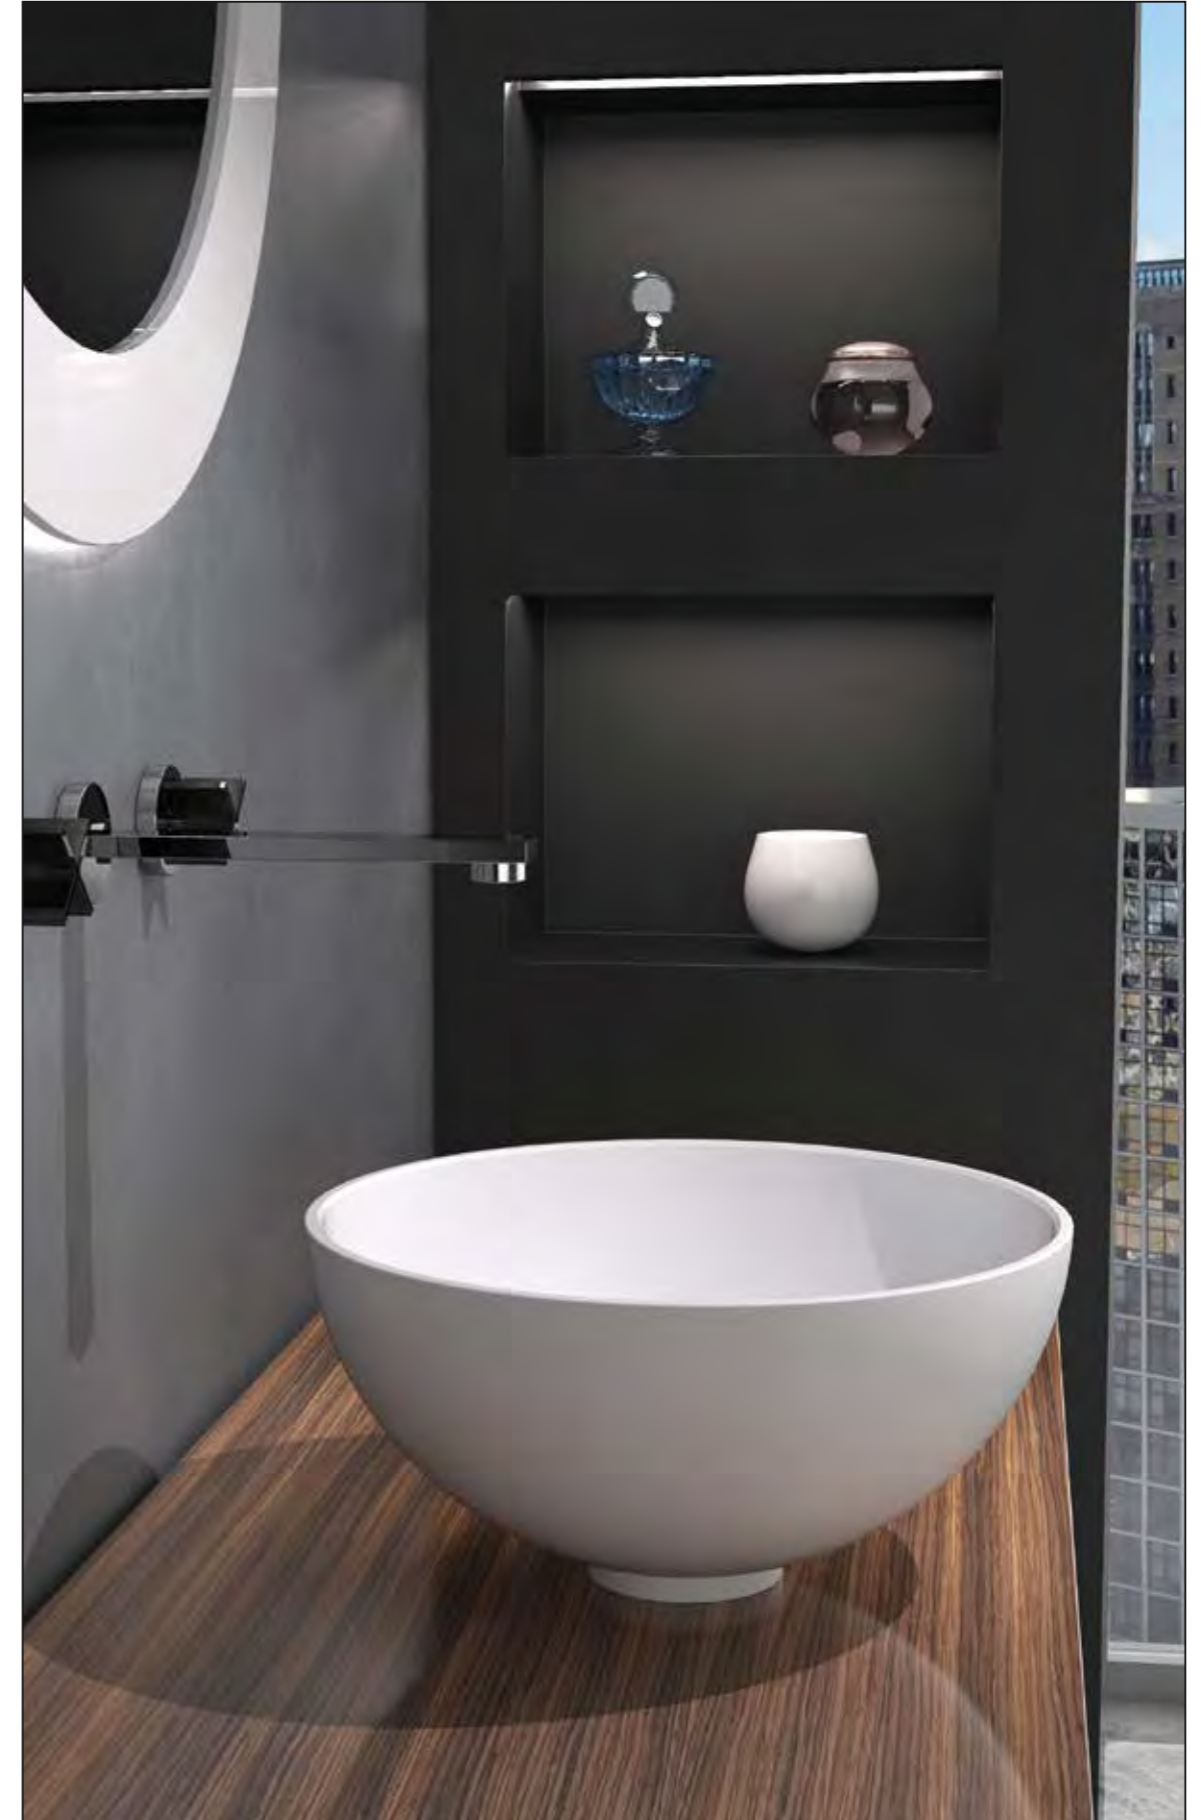

COCOON 34

COCOON 34, Waschbecken aus TeknoForm, Weiß matt