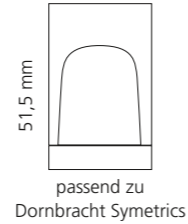

Gold

Platin

Rose-Gold

Silber

LYRIC METROPOLE

- Kristallhandgriff 24% pb
- Griffboden in Chrom, Schwarz matt oder Platin matt
- 2er Set

Kristallhandgriff zu Dornbracht Deque bzw. Symetrics Seitenventilen
Alle technischen Informationen sind der Preisliste zu entnehmen.