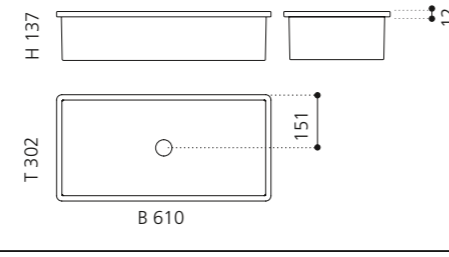

PLAY FL

- Material: VetroFreddo
- Gewicht: 11,5 kg
- Maße: B 604 x T 340 x H 120 mm
- Außschnittsmaß: 585 x 320 mm

ELLISSE FL SMALL

- Material: VetroFreddo
- Gewicht: 7,0 kg
- Maße: B 425 x T 315 x H 148 mm
- Außschnittsmaß: 402 x 293 mm