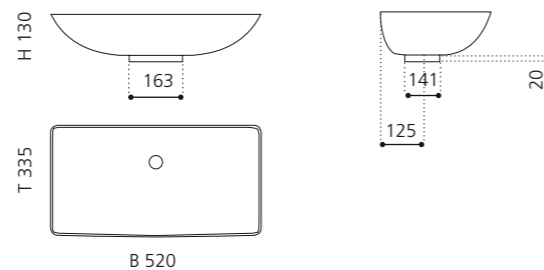

innen Schwarz matt
außen Bronze
COLLINA35MBZPO30

innen Weiß glänzend
außen Platin
COLLINA35MPLW

innen Weiß matt
außen Platin
COLLINA35GDPO01

NET

- Material: VetroFreddo
- Gewicht: 4,5 kg
- Maße: B 520 x T 335 x H 130 mm
- Lochbohrung: Ø 45 mm