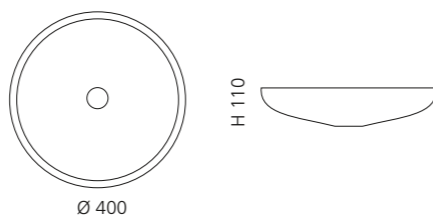

inkl. Ablaufventil
und Basisring Chrom