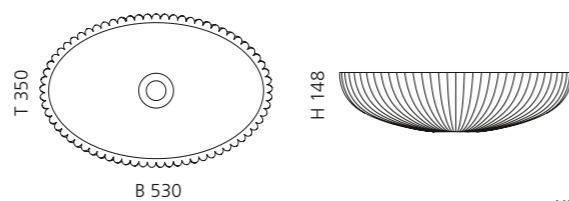

inkl. Ablaufventil
und Basisring Chrom