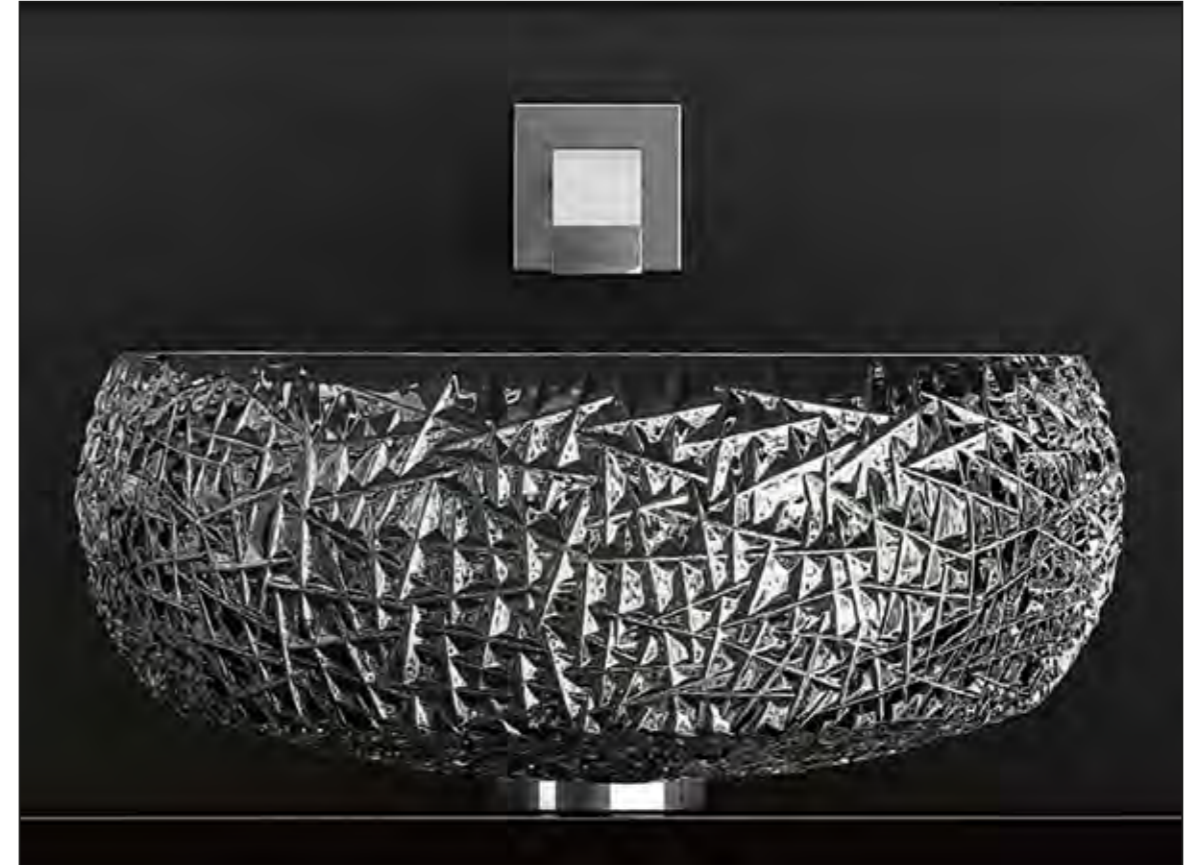

ICE LUX, Gold

LYRIC ICE, Armaturen-Handgriffe aus Kristallglas in perfekter Kombination mit Armaturen von Dornbracht

MOON OVER ICE

MOON OVER ICE, Waschbecken aus Bleikristall 24%pb, Transparent

GLO BALL ICE / ICE 34