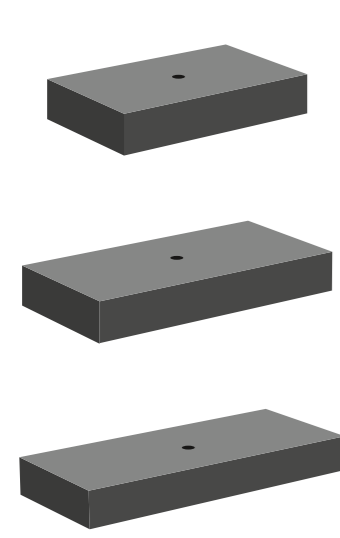

Weiß / Silber
FLBFAFASFTF4

Weiß / Gold
FLBFOFOSFTF3

Schwarz / Silber
FLNFAFASFTF4

Schwarz / Gold
FLNFOFOSFTF3

SINTESI – 800 MM

- Konsolenplatte für Aufsatzbecken
- Maße: B 800 x T 500 x H 150 mm
- inkl. Lochbohrung für Becken: 45 mm