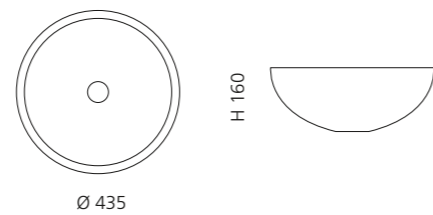

inkl. Ablaufventil
und Basisring Chrom