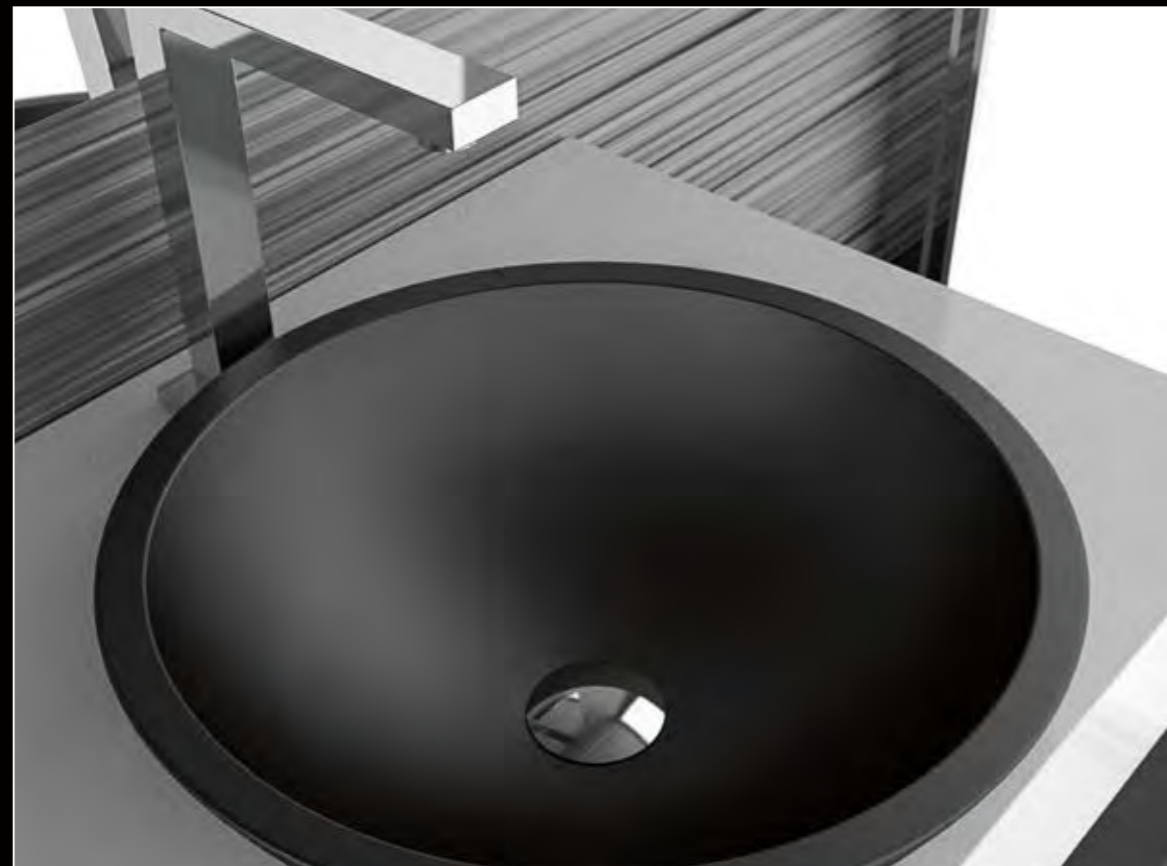

CIRCUS 43 FL, Waschbecken aus TeknoForm, Schwarz matt