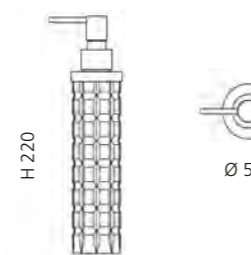

OPERA BÜRSTENGARNITUR

- Dekor Ramada
- Material: Bleikristall 24%pb

XL
Transparent/Chrom
OPERAXLT01F4
Transparent/Gold
OPERAXLT01F3

SMALL
Transparent/Chrom
OPERAST01F4
Transparent/Gold
OPERAST01F3

LARGE
Transparent/Chrom
OPERALT01F4
Transparent/Gold
OPERALT01F3

CANTO BÜRSTENGARNITUR

- Dekor ICE
- Material: Bleikristall 24%pb

XL
Transparent/Chrom
CANTOXL01F4
Transparent/Gold
CANTOXL01F3

SMALL
Transparent/Chrom
CANTOST01F4
Transparent/Gold
CANTOST01F3

VALENTINO 1 (KRISTALLGLAS BECHER)

- Glasbecher
- Material: Bleikristall 24%pb

VALENTINO 2 (RAUMDUFTGLAS)

- Raumduftglas mit Holzstäbchen
- Material: Bleikristall 24%pb

VALENTINO 3 (GLAS MIT DUFTKERZE)

- Glas mit Duftkerze
- Material: Bleikristall 24%pb

VALENTINO 4 (SEIFENSPENDER)

- Seifenspender
- Material: Bleikristall 24%pb