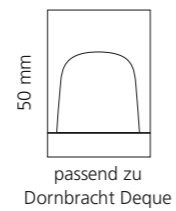

LYRIC CLIVIA

- Kristallhandgriff 24% pb
- Griffboden in Chrom, Schwarz matt oder Platin matt
- 2er Set

Kristallhandgriff zu Dornbracht Deque bzw. Symetrics Seitenventilen
Alle technischen Informationen sind der Preisliste zu entnehmen.