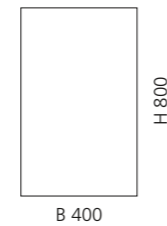

Weiß glänzend
MIRRETBL

Schwarz glänzend
MIRRETNL

Schwarz matt
MIRRETNO

Gold (Blattauflage 3D)
MIRRETFO

Silber (Blattauflage 3D)
MIRRETFA

METALL SPIEGEL 40

- rechteckig
- Spiegel mit Metallrahmen
- Maße: H 800 x B 400 mm