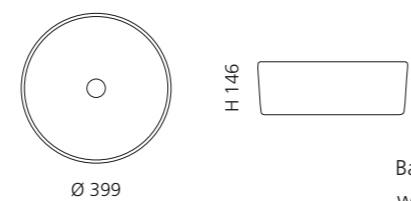

Gold
MOSAICTGD

Silber
MOSAICTSL

Rose-Gold
MOSAICTPG

Kupfer
MOSAICTCP

Platin
MOSAICTPL

Schwarz
MOSAICTBK

DROP KATINO

- Material: Kristallglas
- Gewicht: 4,2 kg
- Maße: Ø 399 x H 146 mm
- Lochbohrung: Ø 45 mm