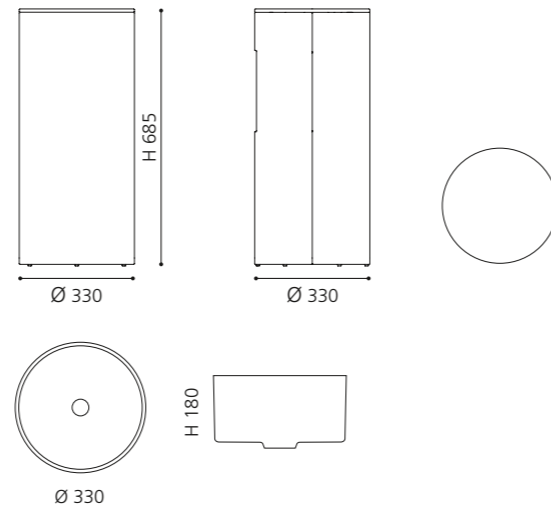

ELLISSE FL XL

- Material: VetroFreddo
- Gewicht: 10,3 kg
- Maße: B 545 x T 407 x H 147 mm
- Außschnittsmaß: 524 x 386 mm

Ablaufventil
wird als Zubehör empfohlen

TONDO FL

- Material: VetroFreddo
- Gewicht: 8,0 kg
- Maße: Ø 380 x H 147 mm
- Außschnittsmaß: Ø 360 mm

Ablaufventil
wird als Zubehör empfohlen

LUMIERE COMPOSITION

- Waschtischsäule
- Material: MDF, Lack Schwarz
- Glasauflage: schwarz
- inkl. VILLA Bleikristallglasbecken 24%pB
- inkl. LED Beleuchtungsset
- Maße ohne Beckenhöhe: Ø 330 x H 685 mm
- Stromanschluss muss bauseits vorgesehen werden