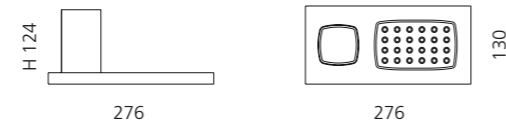

GRAFFITI SEIFENSPENDER

- Seifenspender
- Material: Glas
- Pumpe: Edelstahl matt

ROYAL 1 SEIFENSPENDER

- Seifenspender
- Material: Glas/Edelstahl

ROYAL 2 SEIFENABLAGER UND BECHER

- Ablage mit integrierter Seifenschale
- Material: Vetrofreddo und Becher Glas

ARIA UNO ABLAGE MIT EINSATZ

- Maße: B 300 x H 30 x T 140 mm
- Material: Metallablage (Edelstahl) mit Einleger aus VetroFreddo