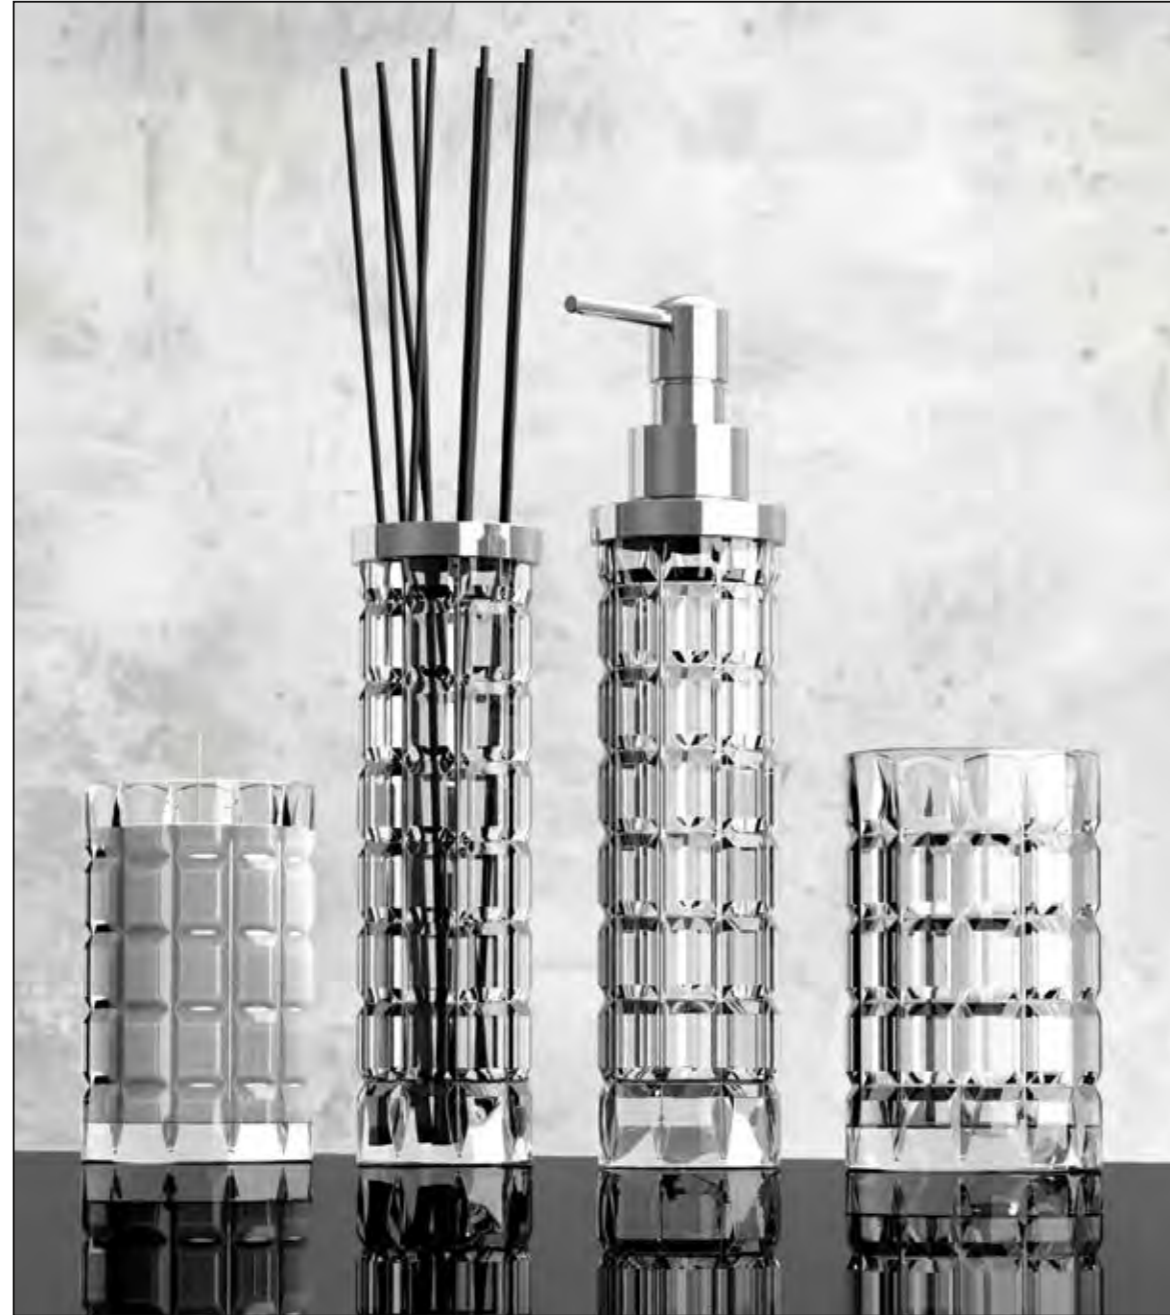

ARIA

ARIA UNO, Ablage mit Einsatz, Schwarz matt / Blattsilber

ARIA DUE, Ablage mit Becher und Seifenschale, Schwarz matt / Blattgold

ARIA TRE, Ablage, Altmessing

VALENTINO

VALENTINO, Transparent

VALENTINO, Schwarz