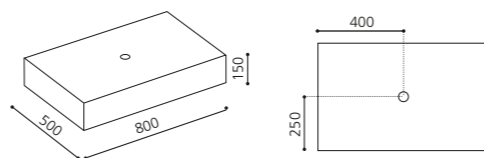

Weiß / Silber
FLBFAFASFTF4

Weiß / Gold
FLBFOFOSFTF3

Schwarz / Silber
FLNFAFASFTF4

Schwarz / Gold
FLNFOFOSFTF3

SINTESI – 800 MM

- Konsolenplatte für Aufsatzbecken
- Maße: B 800 x T 500 x H 150 mm
- inkl. Lochbohrung für Becken: 45 mm