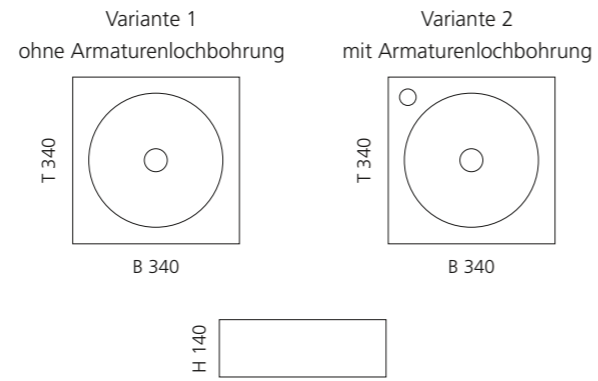

Silber (Blattauflage 3D)
NETFA

Gold (Blattauflage 3D)
NETFO

Kupfer (Blattauflage 3D)
NETFR

ONE

- Material: VetroFreddo
- Gewicht: 7,5 kg
- Maße: B 340 x T 340 x H 140
- Lochbohrung: Ø 45 mm
- Armaturenlochbohrung kann links und rechts genutzt werden
- passendes Möbelprogramm: ONE plus