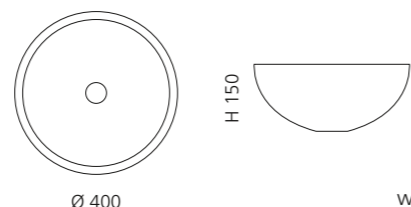

Basisring und Ablaufventil werden als Zubehör empfohlen