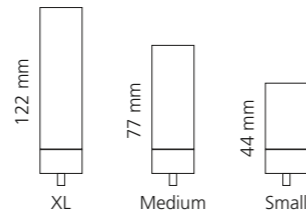

Kristallhandgriff zu Dornbracht MEM Seitenventilen
Alle technischen Informationen sind der Preisliste zu entnehmen.