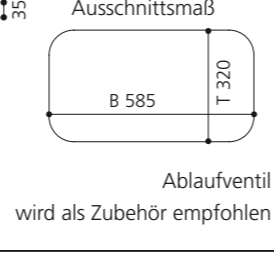

PLAY FL

- Material: VetroFreddo
- Gewicht: 11,5 kg
- Maße: B 604 x T 340 x H 120 mm
- Außschnittsmaß: 585 x 320 mm

ELLISSE FL SMALL

- Material: VetroFreddo
- Gewicht: 7,0 kg
- Maße: B 425 x T 315 x H 148 mm
- Außschnittsmaß: 402 x 293 mm