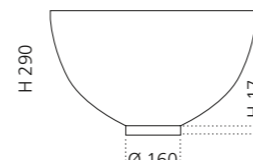

innen Weiß /
außen Gold gebürstet
COCOONGDWB

innen Weiß /
außen Platin gebürstet
COCOONPLWB

innen Weiß matt /
außen Inox matt
COCOONDIW

innen Weiß matt /
außen Gold matt
COCOONGDW

COCOON MATERIC

- Material: TeknoForm
- Gewicht: 6,4 kg
- Maße: Ø 485 x H 290 mm
- Lochbohrung: Ø 45 mm