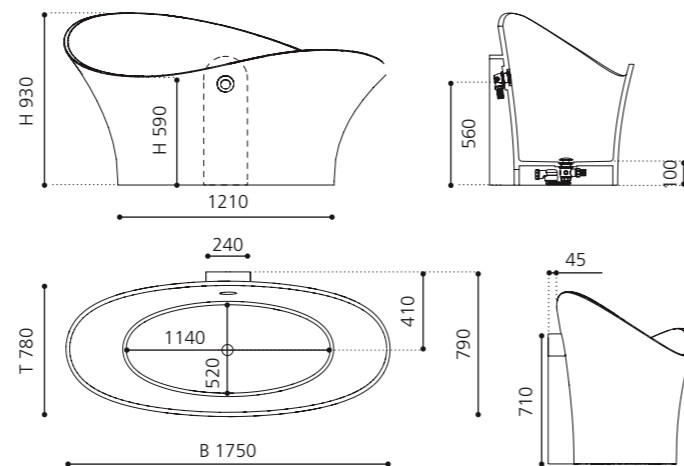

INOX matt/
Weiß glänzend
MONTBLANCDIW

Silber (Blattauflage 3D)/
Weiß glänzend
MONTBLANCFAW

Gold (Blattauflage 3D)/
Weiß glänzend
MONTBLANCFOW

FLOWER STYLE

- Material: Fiberglas/VetroFreddo
- Gewicht: 44 kg
- Maße: B 1750 x T 780 x H 930 mm
- Fassungsvermögen: ca 230 Liter
- Badewannen Ablaufventil ist als Zubehör zwingend erforderlich