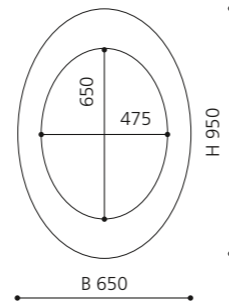

Anthrazit
FLOMIRROMAT

Blau
FLOMIRROMBL

Aquamarine
FLOMIRROMTF

SPIEGEL OVAL

- oval
- MDF
- Maße: H 950 x B 650 mm

Weiß glänzend
FLOMIROVBL

Weiß matt
FLOMIROVBO

Schwarz glänzend
FLOMIROVNL