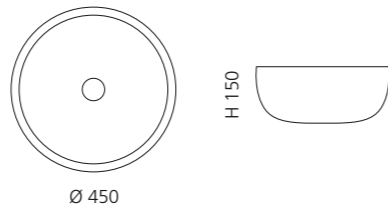

Schwarz matt
COLLINA35PO30

innen Weiß matt
außen INOX matt
COLLINA35DIPO01

innen Weiß matt
außen Gold matt
COLLINA35GDPO01

COLLINA METROPOLE

- Material: VetroFreddo
- Gewicht: 13 kg
- Maße: B 450 x H 150 mm
- Lochbohrung: Ø 45 mm