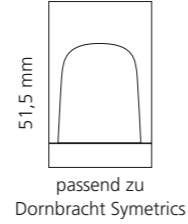

LYRIC LUXOR

- Kristallhandgriff 24% pb
- Griffboden in Chrom, Schwarz matt oder Platin matt
- 2er Set

Kristallhandgriff zu Dornbracht Deque bzw. Symetrics Seitenventilen
Alle technischen Informationen sind der Preisliste zu entnehmen.