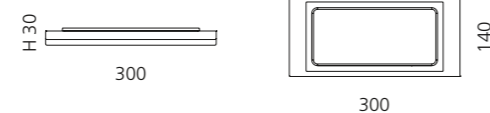

- Maße: B 300 x H 30 x T 140 mm
- Material: Metallablage (Edelstahl) mit Einleger aus VetroFreddo

Schwarz matt / Weiß matt
ARIA1NOPO01

Weiß matt / Schwarz matt
ARIA1BOPO30

Schwarz matt / Schwarz matt
ARIA1NOPO30