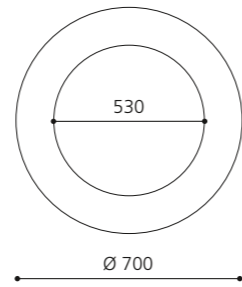

Ablaufventil kurz und Spezial Designsiphon sind als Anschlusszubehör erforderlich

Gestell Schwarz matt
BLOOMNO

Gestell Weiß matt
BLOOMBO

SPIEGEL TONDO

- rund
- MDF
- Maße: Ø 700 mm

Weiß glänzend
FLOMIRROBL