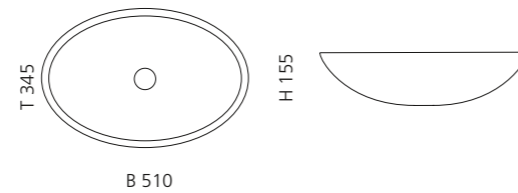

inkl. Ablaufventil
und Basisring Chrom