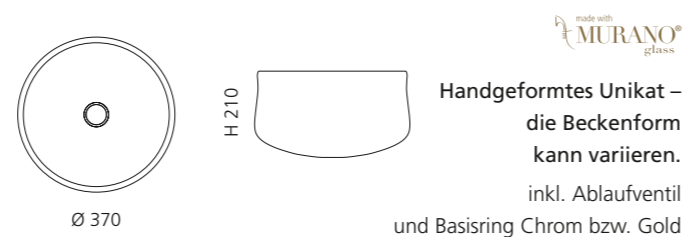

Transparent / Rot Amber
ARTETRED

ARTE QUATTRO

- Material: Murano Glas
- Gewicht: 12,5 kg
- Maße: ca. B 650 x T 420 x 210 mm
- Lochbohrung: Ø 45 mm

Transparent / Blau Schwarz
ARTEQUATTROBB

GLO BALL MURANO

- Material: Murano Glas
- Cover: Vetro Freddo
- Gewicht: 5,2 kg
- Maße: Ø 420 x H 155 mm
- Lochbohrung: Ø 45 mm

Amber
(Cover rund schwarz)
GLOBALLMT05

Cognac
(Cover rund schwarz)
GLOBALLMT3

Fumé
(Cover rund schwarz)
GLOBALLMT43

Opal Weiß
(Cover rund weiß)
GLOBALLMT36

OTTICO

- Material: Murano Glas
- Gewicht: 6,4 kg
- Maße: ca. Ø 370 x H 210 mm
- Lochbohrung: Ø 45 mm