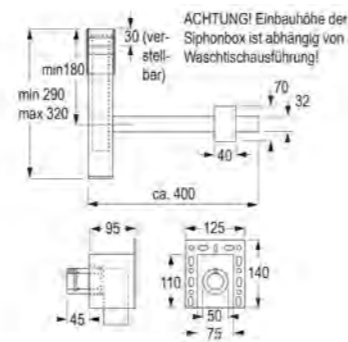

Unterputz Einbaubox
im Lieferumfang enthalten