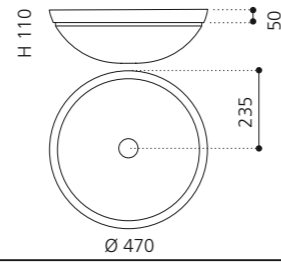

CIRCUS 50 FL

- Material: TeknoForm
- Gewicht: 8,8 kg
- Maße: Ø 470 x H 110 mm
- Außschnittsmaß: Ø 382 mm