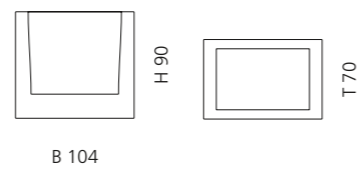

COLORI BECHER

- Becher
- Material: Glas

B 104

COLORI SEIFENSPENDER

- Seifenspender
- Material: Glas
- Abdeckung und Pumpe: Chrom

B 104

METROPOLE SEIFENSCHALE

- Seifenschale
- Material: VetroFreddo

METROPOLE BECHER

- Becher
- Material: VetroFreddo