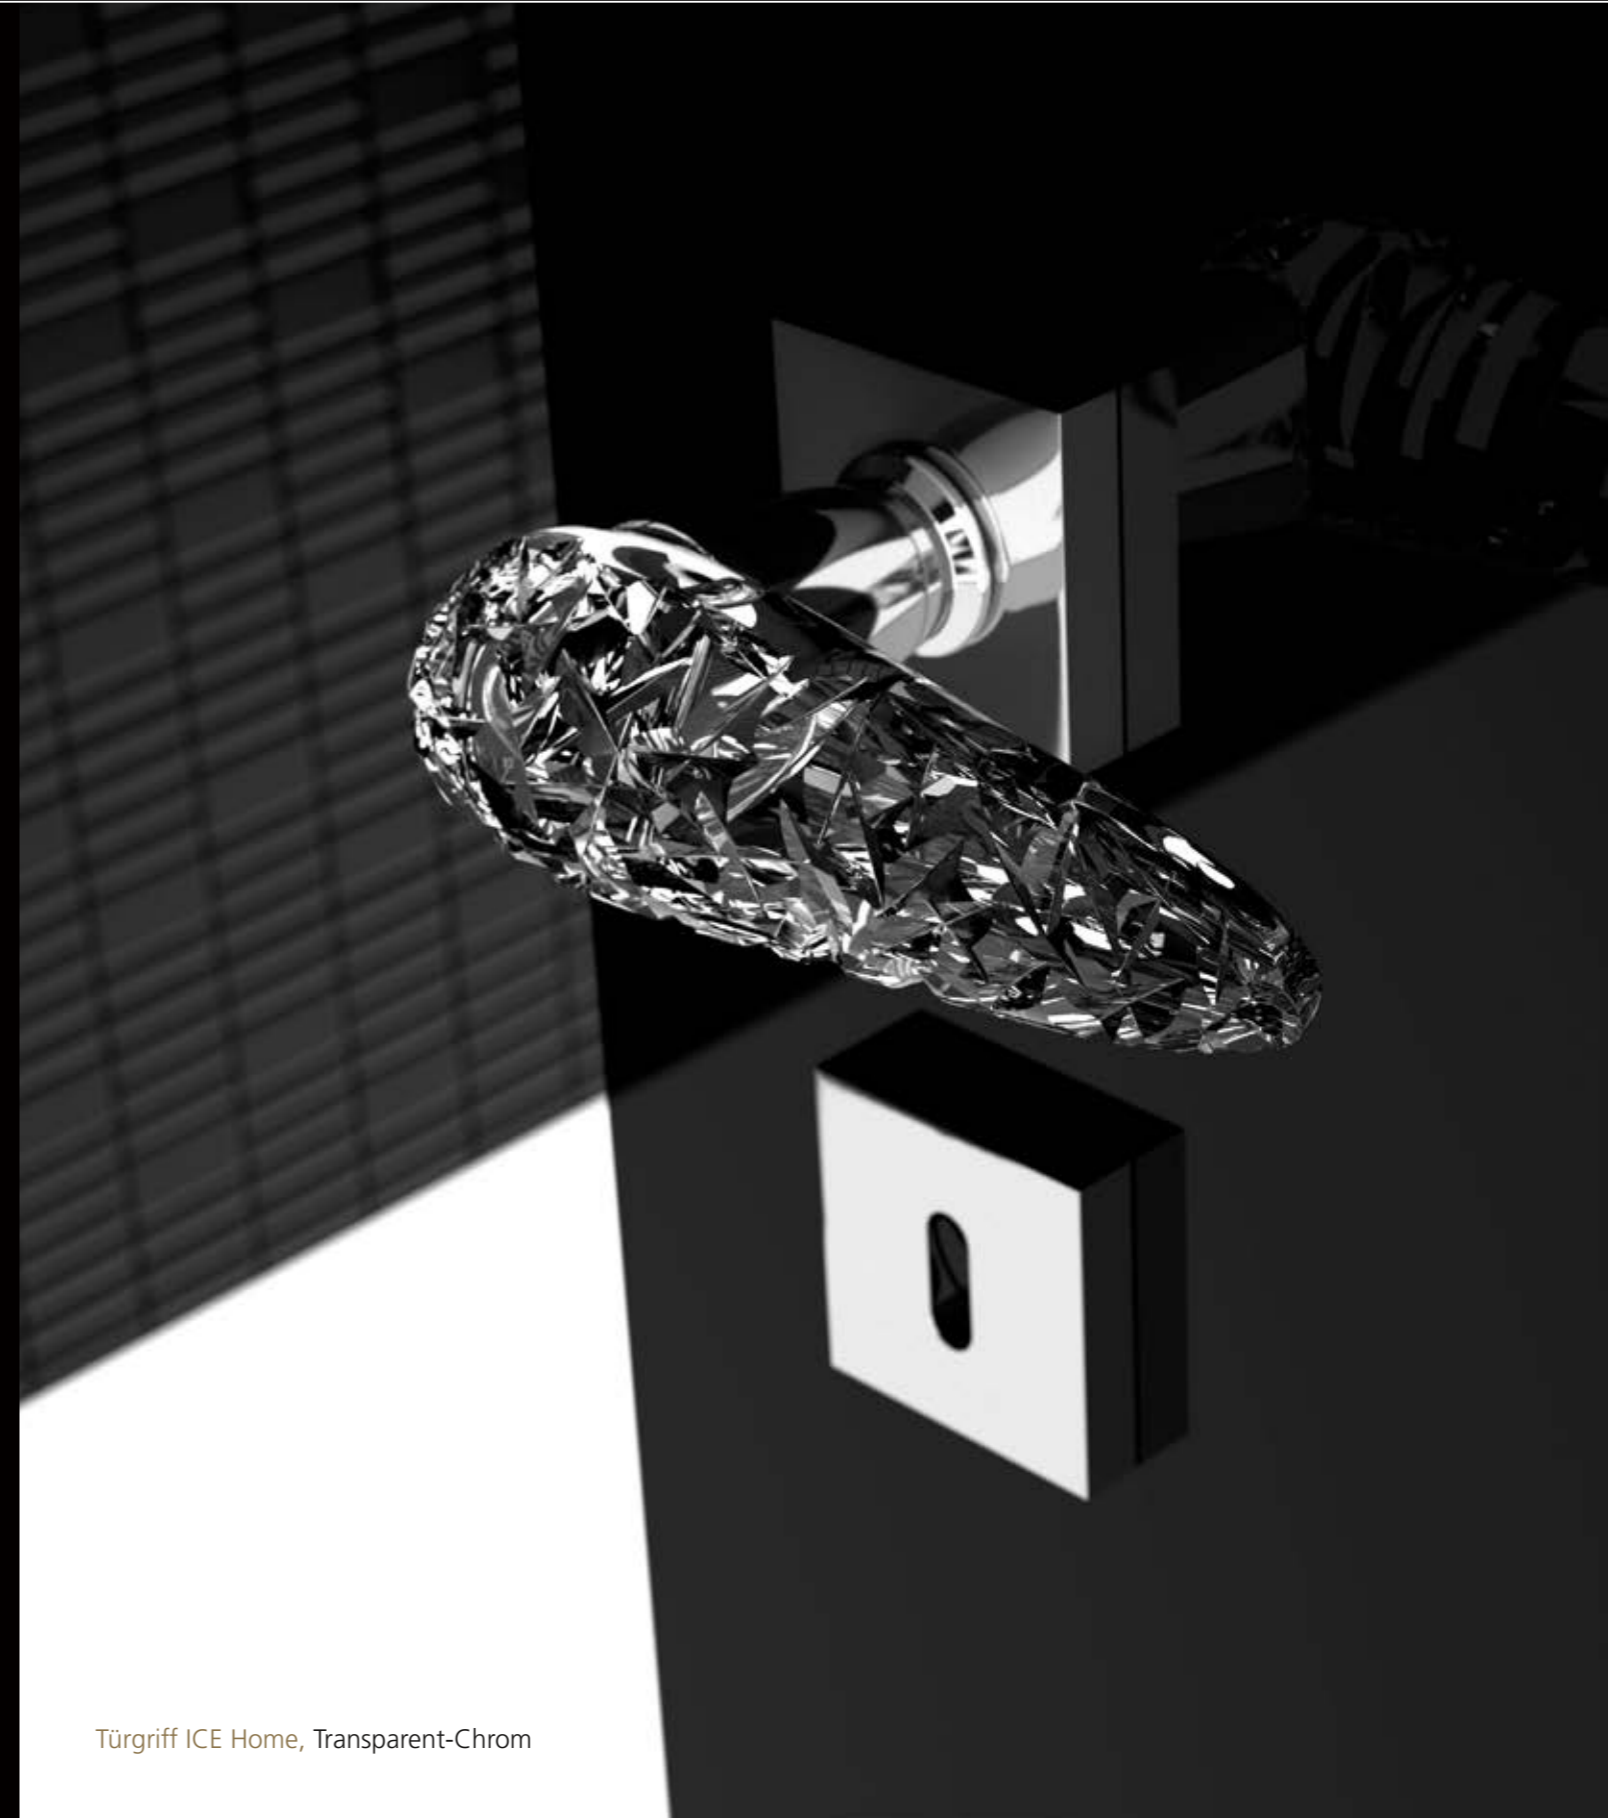

Entdecken Sie hier den Gesamtkatalog mit allen ARIUS HOME Produkten.

Verzaubere
Dein Zuhause.

ARIUS[®]
H O M E

Verzaubere Dein Zuhause.

Das ARIUS HOME Konzept umfasst Türgriffe, Möbelgriffe, Griffe für Glas-Duschabtrennungen sowie Kleiderhaken. Diese außergewöhnlichen Produkte können in Bezug auf Farbe, Form, Materialität und Stil untereinander und mit der gesamten Glass Design Produktpalette, also insbesondere Waschtischlösungen, kombiniert werden.