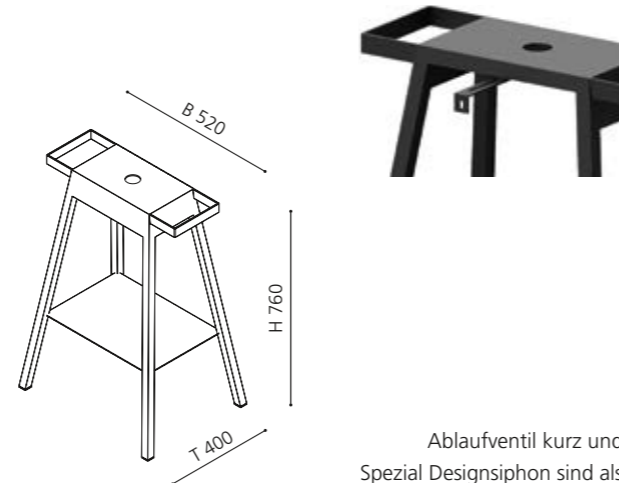

Gestell Schwarz matt
ONEPLUSNO

Gestell Weiß matt
ONEPLUSBO

Gestell Alt Messing
ONEPLUSBP

BLOOM plus

- Untergestell für Aufsatzbecken
- Kombinierbar mit Aufsatzbecken mit einem Durchmesser von 34 cm
- Empfohlenes Modell: GLOBO
- Metallmöbel mit integrierter Ablage und Handtuchhaltern
- Maße: B 520 x T 400 x H 760 mm (Höhe ohne Aufsatzbecken)