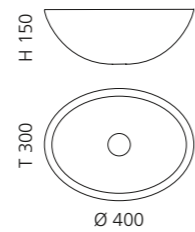

TeknoForm®
außen Travertin Struktur /
innen glatt
Ablaufventil
wird als Zubehör empfohlen