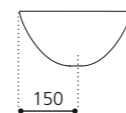

TeknoForm®
außen Travertin Struktur /
innen glatt
Ablaufventil
wird als Zubehör empfohlen