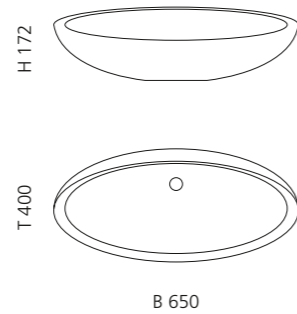

VetroFreddo®

Basisring und Ablaufventil werden als Zubehör empfohlen