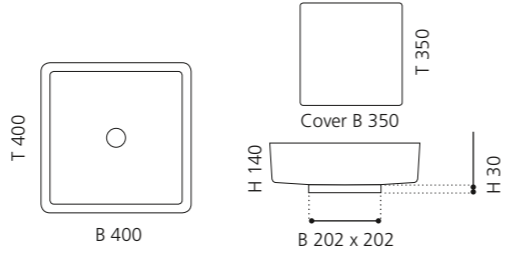

Ablaufventil wird als
Zubehör empfohlen

Silber (Blattauflage 3D)
FOURFA

Gold (Blattauflage 3D)
FOURFO

FOUR VISION

- Material: Pert
- Gewicht: 6,14 kg
- Maße: B 400 x T 400 x H 140 mm
- Maße Cover: B 350 x T 350 mm
- Lochbohrung: Ø 45 mm