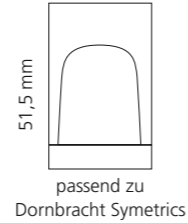

LYRIC CLIVIA

- Kristallhandgriff 24% pb
- Griffboden in Chrom, Schwarz matt oder Platin matt
- 2er Set

Kristallhandgriff zu Dornbracht Deque bzw. Symetrics Seitenventilen
Alle technischen Informationen sind der Preisliste zu entnehmen.