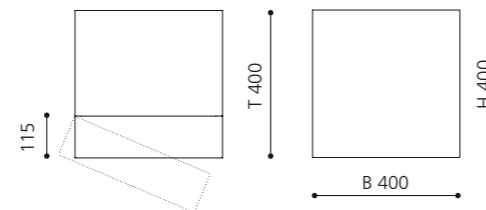

KOIN MEDIO

- Waschtischunterschrank für RHO Aufsatzbecken
- Material: MDF, Lack Weiß / Schwarz / Edelstahloptik / Platin
- Glasabdeckung: Schwarz bzw. Weiß
- ohne RHO Aufsatzbecken
- Maße: B 410 x T 535 x H 430 mm

Zu diesem Waschtischunterschrank kann ausschließlich das RHO Aufsatzbecken kombiniert werden. Auswahl der Becken-Farben s. Seiten Seite 274 und 275.

CUBUS

- Waschtischunterschrank
- Material: MDF, Lack Schwarz / Lack Weiß / Blattgold / Blattsilber
- Stauraumtür mit integrierten Glasablagen
- ohne Aufsatzbecken
- inkl. Lochbohrung für Aufsatzbecken
- Maße: B 400 x T 400 x H 400 mm

Empfohlenes Aufsatzbecken: KOOL

Aufsatzbecken mit einem Durchmesser bis zu 40 cm bzw. einer Tiefe bis 40 cm können kombiniert werden. Ausschließlich mit Wandarmatur kombinierbar.

MONNALISA PRESTIGE

- Design-Waschplatz mit integriertem Spiegel
- Spiegelrahmen: Prestige
- Material: MDF, Lack Schwarz oder Weiß
- Spiegelrahmen und Schrankbeine: Lack Platin oder Silber
- ohne Aufsatzbecken
- inkl. Lochbohrung für Aufsatzbecken
- inkl. Armaturenlochbohrung
- Griff: Kristallglas Serie FIORE
- Griff: Transparent / Chrom
- Maße: B 720 x T 490 x H 2055 mm

Aufsatzbecken mit einem Durchmesser bis 42 cm können kombiniert werden.