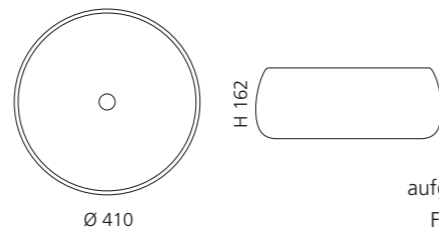

Bronze
MODE40GMBZ

Silber
MODE40GMSL

Gold
MODE40GMGD

POLO

- Material: Terra di Siena
- Gewicht: 7,7 kg
- Maße: Ø 410 x H 162 mm
- Lochbohrung: Ø 45 mm

Terra di SIENA

Das Piletta Ablaufventil ist
aufgrund der handgetöpften
Form zwingend erforderlich.