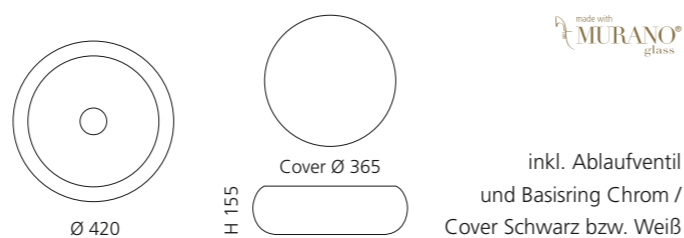

Transparent / Rot Amber
ARTETRED

ARTE QUATTRO

- Material: Murano Glas
- Gewicht: 12,5 kg
- Maße: ca. B 650 x T 420 x 210 mm
- Lochbohrung: Ø 45 mm

Transparent / Blau Schwarz
ARTEQUATTROBB

GLO BALL MURANO

- Material: Murano Glas
- Cover: Vetro Freddo
- Gewicht: 5,2 kg
- Maße: Ø 420 x H 155 mm
- Lochbohrung: Ø 45 mm