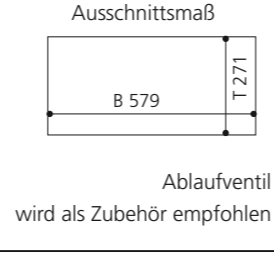

PLAY FL

- Material: VetroFreddo
- Gewicht: 11,5 kg
- Maße: B 604 x T 340 x H 120 mm
- Außschnittsmaß: 585 x 320 mm

ELLISSE FL SMALL

- Material: VetroFreddo
- Gewicht: 7,0 kg
- Maße: B 425 x T 315 x H 148 mm
- Außschnittsmaß: 402 x 293 mm