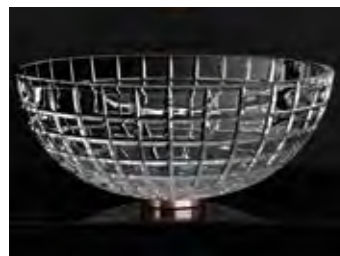

LUXOR ROUND

- Material: Bleikristall 24%pb
- Gewicht: 6,2 kg
- Maße: Ø 435 x H 160 mm
- Lochbohrung: Ø 45 mm