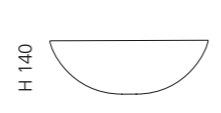

Gold
CIRCUS50FO

Kupfer
CIRCUS50FR

CIRCUS 43

- Material: TeknoForm
- Gewicht: 7,0 kg
- Maße: Ø 430 x H 140 mm
- Lochbohrung: Ø 45 mm

TeknoForm®

Basisring und Ablaufventil
werden als Zubehör empfohlen

Weiß
CIRCUS43PO01