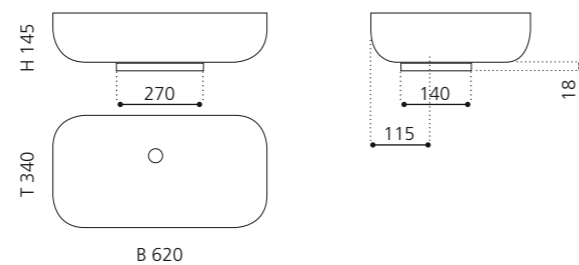

KOOL OVERSIZE

- Material: VetroFreddo
- Gewicht: 7,5 kg
- Maße: B 650 x T 485 x H 240 mm
- Lochbohrung: Ø 45 mm

VetroFreddo®

Ablaufventil
wird als Zubehör empfohlen

PLAY

- Material: VetroFreddo
- Gewicht: 11,5 kg
- Maße: B 620 x T 340 x H 145 mm
- Lochbohrung: Ø 45 mm