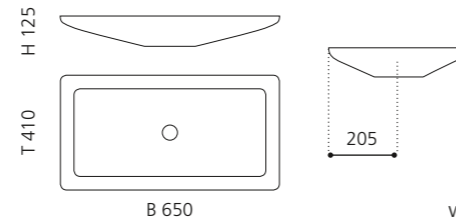

innen Weiß /
außen Silber (Blattauflage 3D)
ALUNEKLWS

VOGUE

- Material: Alumix
- Gewicht: 7,7 kg
- Maße: B 650 x T 410 x H 125 mm
- Lochbohrung: Ø 45 mm

Alumix®

Ablaufventil
wird als Zubehör empfohlen

Schwarz-Silber
ALUVOA02