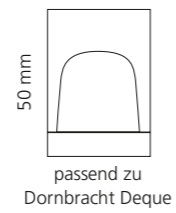

LYRIC LUXOR

- Kristallhandgriff 24% pb
- Griffboden in Chrom, Schwarz matt oder Platin matt
- 2er Set

Kristallhandgriff zu Dornbracht Deque bzw. Symetrics Seitenventilen
Alle technischen Informationen sind der Preisliste zu entnehmen.