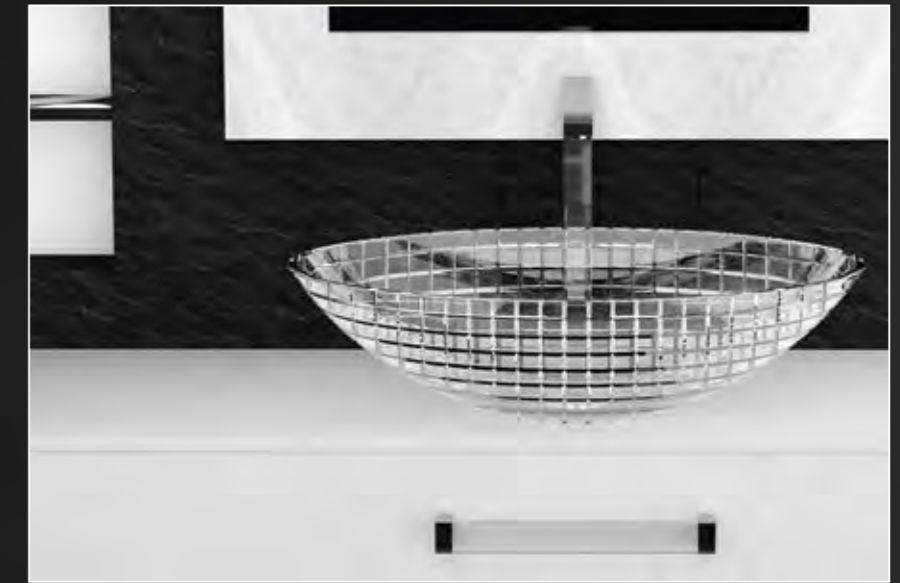

GLO BALL ICE, Waschbecken aus Bleikristall 24%pb, Transparent

ICE 34, Waschbecken aus Bleikristall 24%pb, Transparent

VILLA, transparent

VILLA, transparent mit LUMIERE Möbel, Schwarz

LUXOR OVAL, Waschbecken aus Bleikristall 24%pb, Transparent