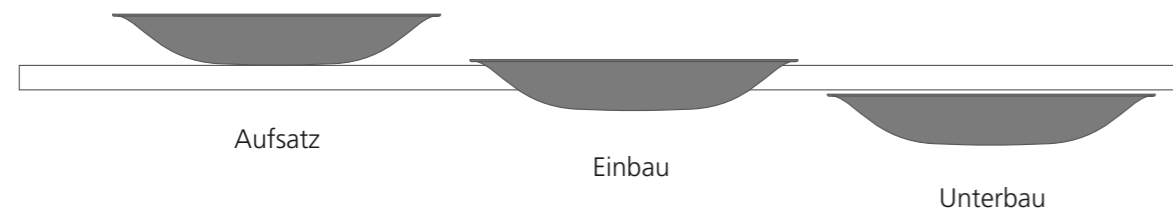

FOUR VISION, Schwarz matt

FOUR LUX, Waschbecken aus Pert, Blattauflage Gold

BLADE VISION, Waschbecken aus Pert, Schwarz matt

BLADE VISION, Waschbecken aus Pert, Weiß matt

OPEN

OPEN, Blattauflage Gold

OPEN, Blattauflage Silber