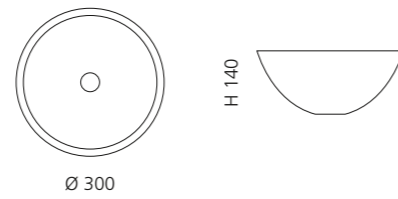

METROPOLE 30

- Material: Kristallglas
- Gewicht: 2,7 kg
- Maße: Ø 300 x H 140 mm
- Lochbohrung: Ø 45 mm

Ablaufventil wird als Zubehör empfohlen

Weiß
METROPOLE30MWT

Anthrazit
METROPOLE30MAT

Bronze
METROPOLE30MBZ