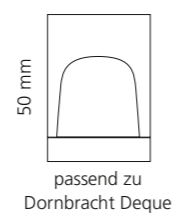

Anthrazit

Bronze

Platin

Weitere Metropole Farben auf Anfrage verfügbar

LYRIC

- Kristallhandgriff 24% pb
- Griffboden in Chrom, Schwarz matt oder Platin matt
- 2er Set

Kristallhandgriff zu Dornbracht Deque bzw. Symetrics Seitenventilen
Alle technischen Informationen sind der Preisliste zu entnehmen.