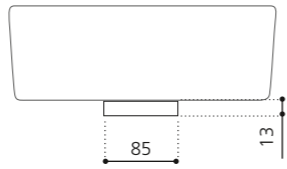

Rosé-Gold
ANF10

ANELLO BASISRING NO.2

- Für die Modelle Luna Oval und Metropole Oval
- Material: Messing
- Maße: Ø 85 x H 13 mm

Chrom
ANF4.FL

Gold
ANF3.FL

ANELLO BASISRING NO.3

- Für die Modelle Luna Katino, Metropole Katino, Drop Katino, Vento und Marea.
- Einsetzbar für die Florence Glass Atelier Aufsatzbecken mit 34 cm Durchmesser
- Material Messing
- Maße: Ø 85 x H 13 mm