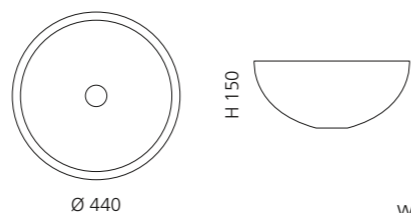

Basisring und Ablaufventil werden als Zubehör empfohlen