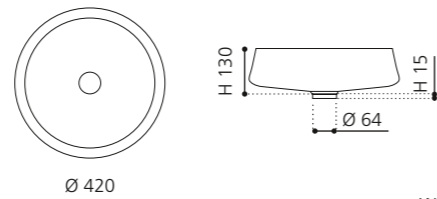

Alumix®

Ablaufventil
wird als Zubehör empfohlen