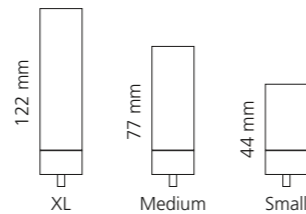

Kristallhandgriff zu Dornbracht MEM Seitenventilen
Alle technischen Informationen sind der Preisliste zu entnehmen.