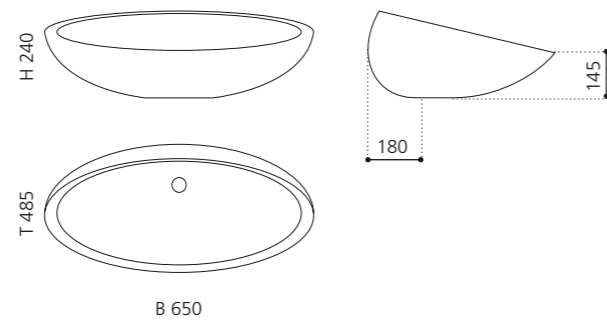

KOOL OVERSIZE

- Material: VetroFreddo
- Gewicht: 7,5 kg
- Maße: B 650 x T 485 x H 240 mm
- Lochbohrung: Ø 45 mm

VetroFreddo®

Ablaufventil
wird als Zubehör empfohlen

PLAY

- Material: VetroFreddo
- Gewicht: 11,5 kg
- Maße: B 620 x T 340 x H 145 mm
- Lochbohrung: Ø 45 mm