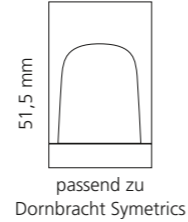

Gold

Rose-Gold

Schwarz

Silber

LYRIC RAMADA

- Kristallhandgriff 24% pb
- Griffboden in Chrom, Schwarz matt oder Platin matt
- 2er Set

Kristallhandgriff zu Dornbracht Deque bzw. Symetrics Seitenventilen
Alle technischen Informationen sind der Preisliste zu entnehmen.