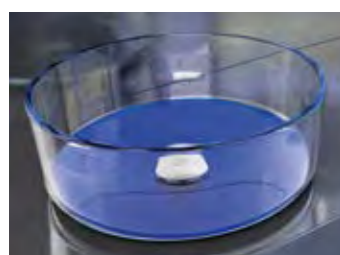

Gold
MOSAICTGD

Silber
MOSAICTSL

Rose-Gold
MOSAICTPG

Kupfer
MOSAICTCP

Platin
MOSAICTPL

Schwarz
MOSAICTBK

DROP KATINO

- Material: Kristallglas
- Gewicht: 4,2 kg
- Maße: Ø 399 x H 146 mm
- Lochbohrung: Ø 45 mm