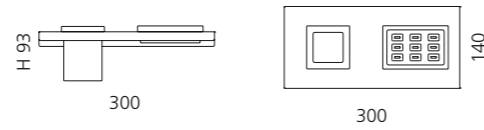

- Maße: B 300 x H 93 x T 140 mm
- Material: Metallablage (Edelstahl)
- Becher und Seifenablage: VetroFreddo

Schwarz matt / Weiß matt
ARIA2NOPO01

Weiß matt / Schwarz matt
ARIA2BOPO30

Schwarz matt / Schwarz matt
ARIA2NOPO30