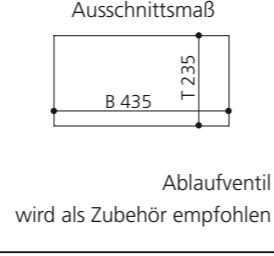

KOSTA 1

- Material: VetroFreddo
- Gewicht: 7,2 kg
- Maße: B 448 x T 250 x H 135 mm
- Außschnittsmaß: 435 x 235 mm