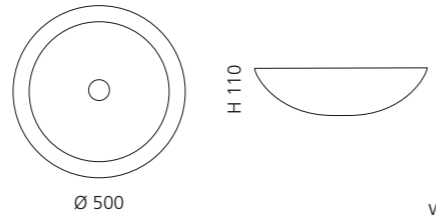

innen Schwarz / außen Silber
(Blattauflage 3D)
ALUEXTELBS

innen Weiß / außen Gold
(Blattauflage 3D)
ALUEXTELWG

innen Weiß / außen Silber
(Blattauflage 3D)
ALUEXTELWS

ROUND

- Material: Alumix
- Gewicht: 4,6 kg
- Maße: Ø 500 x H 110 mm
- Lochbohrung: Ø 45 mm