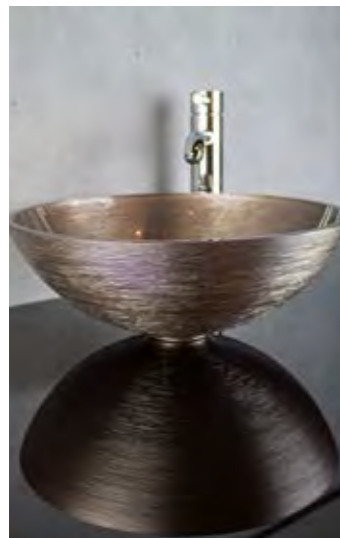

METROPOLE 34