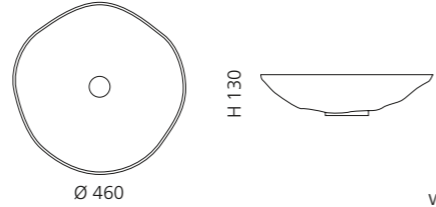

Silber
NORITESL

Gold
NORITEGD

Kupfer
NORITECP

REVERSE

- Material: Alumix
- Gewicht: 3,56 kg
- Maße: Ø 460 x H 130 mm
- Lochbohrung: Ø 45 mm

Alumix®

Ablaufventil
wird als Zubehör empfohlen

Silber
REVERSESL