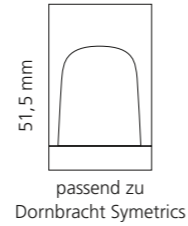

LYRIC ICE

- Kristallhandgriff 24% pb
- Griffboden in Chrom, Schwarz matt oder Platin matt
- 2er Set

Kristallhandgriff zu Dornbracht Deque bzw. Symetrics Seitenventilen
Alle technischen Informationen sind der Preisliste zu entnehmen.