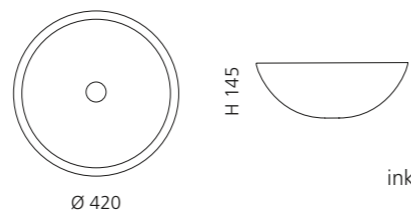

Schwarz-Silber (Blattauflage 3D)
FLARET44BS

Weiß-Gold (Blattauflage 3D)
FLARET44WG

MOSAIC ANNIVERSERY

- Material: Kristallglas
- Gewicht: 4,3 kg
- Maße: Ø 420 x H 145 mm
- Lochbohrung: Ø 45 mm

inkl. vormontiertem Ablaufventil und Basisring, chrom