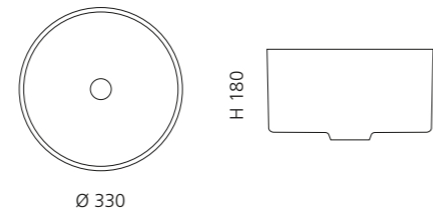

Transparent
GLOBALICET01

VILLA

- Material: Kristallglas
- Gewicht: 9,0 kg
- Maße: Ø 330 x H 180 mm
- Lochbohrung: Ø 45 mm

inkl. Ablaufventil Chrom

Transparent
VILLAT01F4

VILLA LUX

- Material: Kristallglas
- Gewicht: 9,0 kg
- Maße: Ø 330 x H 180 mm
- Lochbohrung: Ø 45 mm