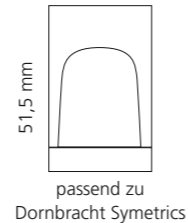

Anthrazit

Bronze

Platin

Weitere Metropole Farben auf Anfrage verfügbar

LYRIC

- Kristallhandgriff 24% pb
- Griffboden in Chrom, Schwarz matt oder Platin matt
- 2er Set

Kristallhandgriff zu Dornbracht Deque bzw. Symetrics Seitenventilen
Alle technischen Informationen sind der Preisliste zu entnehmen.