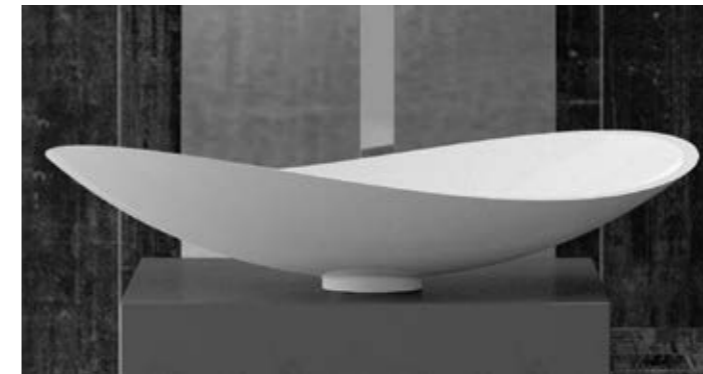

Pert® ist ein technisches Polymer, aus verschiedenen Spezialkunststoffen, welches geringes Gewicht mit hoher mechanischer Widerstandsfähigkeit kombiniert. Es ist dadurch insbesondere für die Einsatzbereiche geeignet, in denen ein geringes Gewicht von Bedeutung ist, zB. bei Booten, Yachten, Flugzeugen, Wohnmobilen. Die Flexibilität des Material ermöglicht auch die Realisierung anspruchsvoller Design-Ideen mit Präziser Formgebung bei einer großen Farbvielfalt.