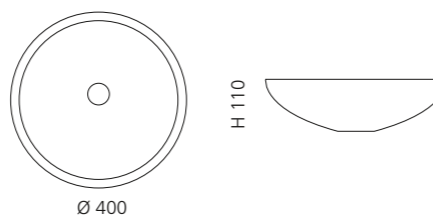

inkl. Ablaufventil
und Basisring Chrom