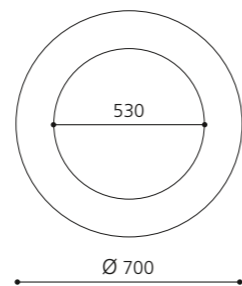

SPIEGEL METROPOLE

- rund
- MDF mit aufgebürsteter Metallstruktur
- Maße: Ø 700 mm

Weiß
FLOMIRROMWT

Silber
FLOMIRROMSL

Gold
FLOMIRROMGD

Gold Pink
FLOMIRROMPG

Platin
FLOMIRROMPL

Bronze
FLOMIRROMBZ