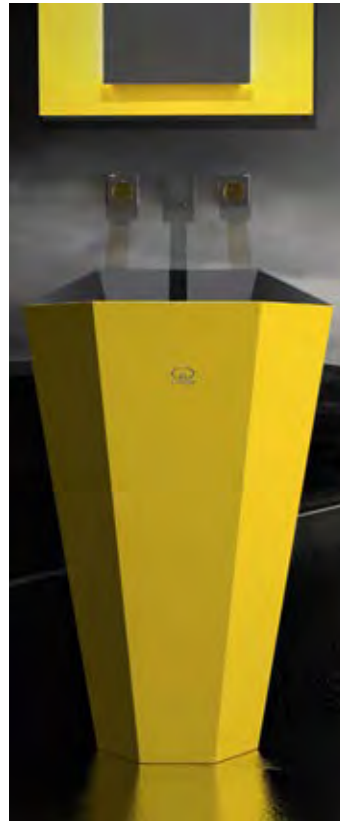

VetroFreddo®

Weiß matt
FLOUPO01

Schwarz matt
FLOUPO30

Grau matt
FLOUGR

Sand matt
FLOUSN

LAMBO

- Material: VetroFreddo
- Gewicht: 19,8 kg
- Maße: B 587 x T 400 x H 900 mm

VetroFreddo®