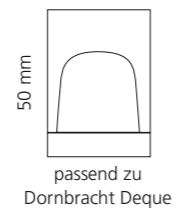

Gold

Rose-Gold

Schwarz

Silber

LYRIC RAMADA

- Kristallhandgriff 24% pb
- Griffboden in Chrom, Schwarz matt oder Platin matt
- 2er Set

Kristallhandgriff zu Dornbracht Deque bzw. Symetrics Seitenventilen
Alle technischen Informationen sind der Preisliste zu entnehmen.