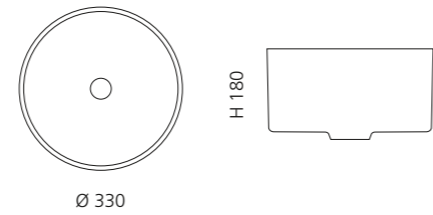

Transparent
GLOBALICET01

VILLA

- Material: Kristallglas
- Gewicht: 9,0 kg
- Maße: Ø 330 x H 180 mm
- Lochbohrung: Ø 45 mm

inkl. Ablaufventil Chrom

Transparent
VILLAT01F4

VILLA LUX

- Material: Kristallglas
- Gewicht: 9,0 kg
- Maße: Ø 330 x H 180 mm
- Lochbohrung: Ø 45 mm