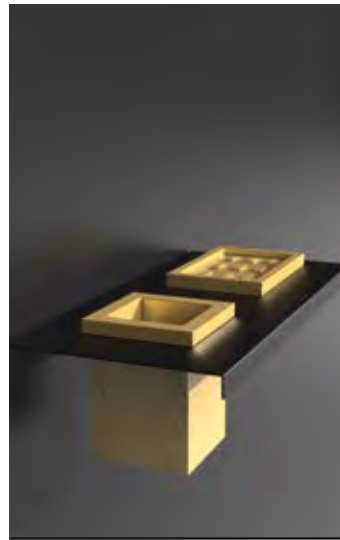

Weiß matt / Silber
ARIA1BOFA

Schwarz matt / Silber
ARIA1NOFA

Weiß matt / Gold
ARIA1BOFO

Schwarz matt / Gold
ARIA1NOFO

Altmessing / Weiß
ARIA1OBPO01

Altmessing / Schwarz
ARIA1OBPO30

ARIA DUE ABLAGE MIT SEIFEN- SCHALE UND BECHER