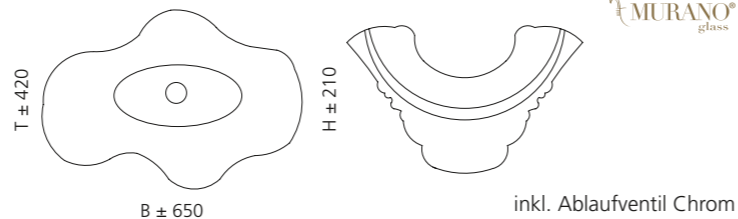

Rauchglas Transparent
LAGUNAT43

Blau Transparent
LAGUNAT42

ARTE UNO

- Material: Murano Glas
- Gewicht: 8,4 kg
- Maße: ca. B 650 x T 420 x 210 mm
- Lochbohrung: Ø 45 mm

Transparent / Gold
ARTEUNOFO

ARTE DUE