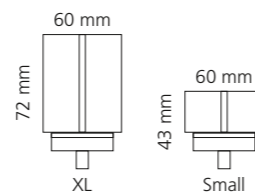

REGENTS KING SMALL & XL

- KRISTALLHANDGRIFF 24% pb
- Griffboden in Chrom, Cyprum, Platin oder Platin matt
- Small: Maße: H43 x D60 mm
- XL: Maße: H122 x D60 mm
- 2er Set

XL & Small
Kristallhandgriff zu Dornbracht MEM Seitenventilen
Alle technischen Informationen sind der Preisliste zu entnehmen.