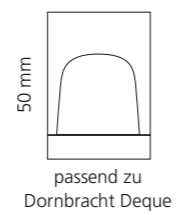

LYRIC ICE

- Kristallhandgriff 24% pb
- Griffboden in Chrom, Schwarz matt oder Platin matt
- 2er Set

Kristallhandgriff zu Dornbracht Deque bzw. Symetrics Seitenventilen
Alle technischen Informationen sind der Preisliste zu entnehmen.