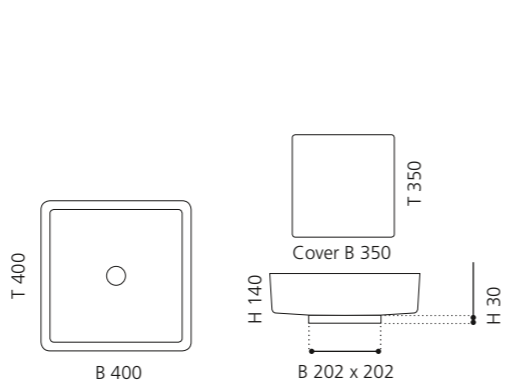

Pert®
polimero tecnologico

Ablaufventil wird als
Zubehör empfohlen