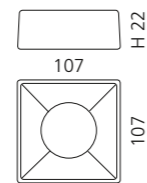

Silber
MET01SL