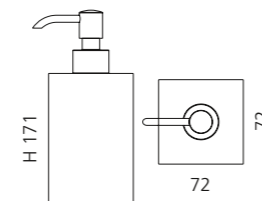

KLEISS BECHER

- Becher
- Material: VetroFreddo