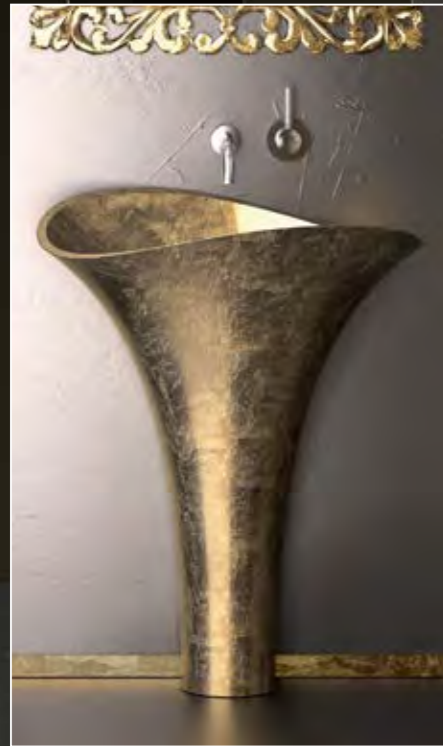

LAMBO, Waschbecken aus VetroFreddo, Schwarz - Gold matt

LAMBO
Schwarz - Grün

LAMBO, Waschbecken aus VetroFreddo, Schwarz - Rot

LAMBO, Schwarz - Gelb

LAMBO, Waschbecken aus VetroFreddo, Schwarz - Gelb

FLOWER EVOLUTION, Gold