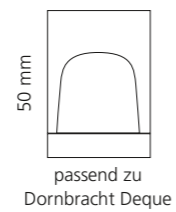

Gold

Platin

Rose-Gold

Silber

LYRIC METROPOLE

- Kristallhandgriff 24% pb
- Griffboden in Chrom, Schwarz matt oder Platin matt
- 2er Set

Kristallhandgriff zu Dornbracht Deque bzw. Symetrics Seitenventilen
Alle technischen Informationen sind der Preisliste zu entnehmen.