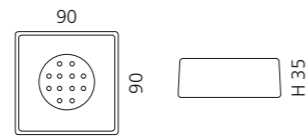

VENICE SEIFENSCHALE

- Seifenschale
- Material: Glas
- Einleger: Edelstahl

VENICE BECHER

- Becher
- Material: Glas

VENICE SEIFENSPENDER

- Seifenspender
- Material: Glas
- Pumpe: Edelstahl matt

GRAFFITI SEIFENSCHALE