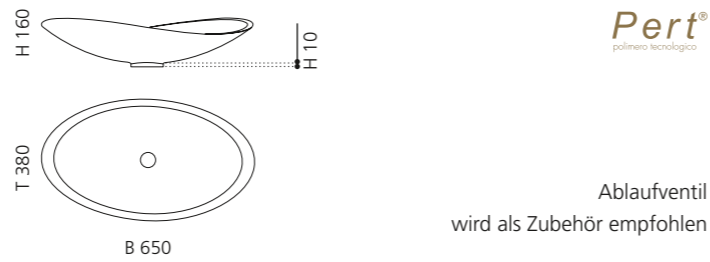

INFINITY STARLIGHT

- Material: Pert
- Gewicht: 3,3 kg
- Maße: B 650 x T 380 x H 160cm
- Lochbohrung: Ø 45 mm

Ablaufventil
wird als Zubehör empfohlen

Pert®
polimero tecnologico