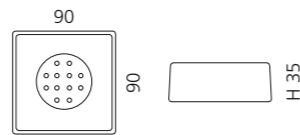

GRAFFITI BECHER

- Becher
- Material: Glas