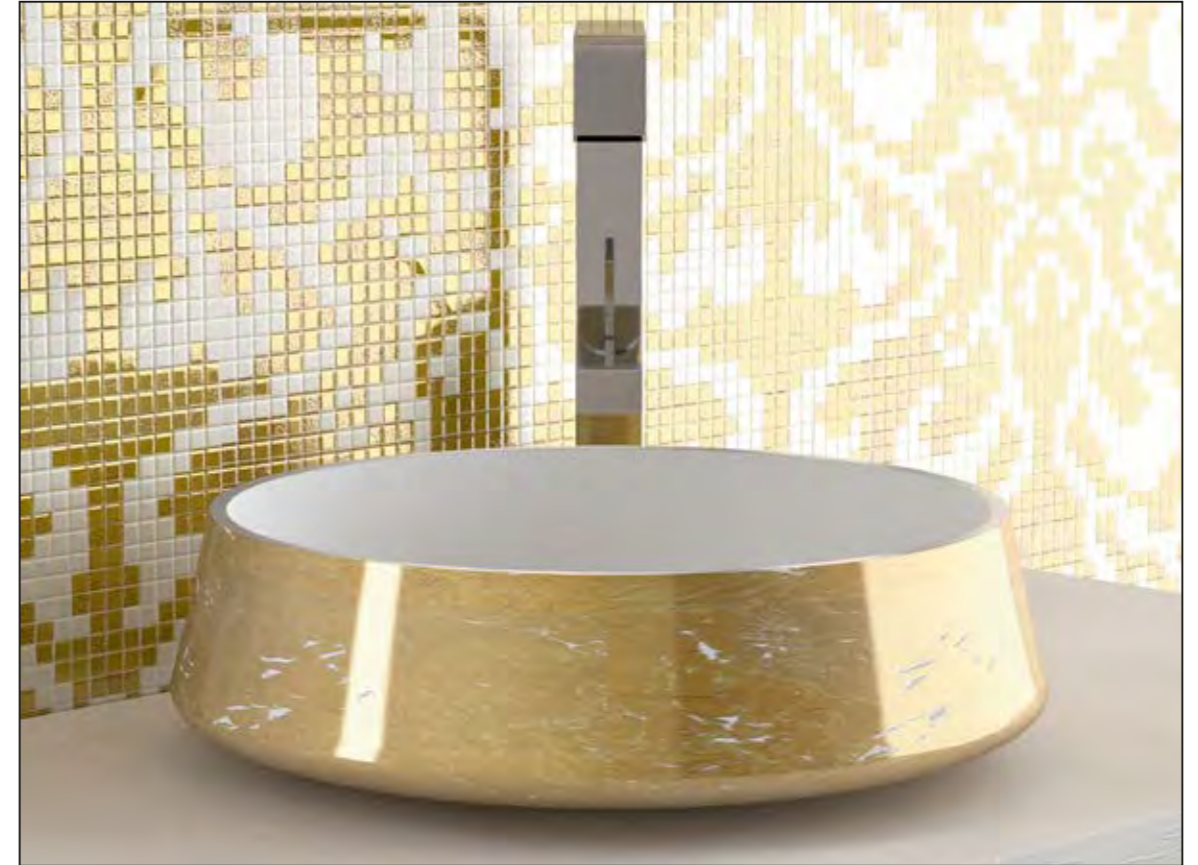

NORITE, Waschbecken aus Alumix, Gold

ART SCULPTURES IN ALUMINIUM

REVERSE, Waschbecken aus Alumix, Kupfer

EXTÉ, Waschbecken aus Alumix, Schwarz - Silber

EXTÉ LUX, Waschbecken aus Alumix, Alumix Weiß / Blattaufilage Gold

EXTÉ LUX, Waschbecken aus Alumix, Alumix Weiß / Blattaufilage Silber

ROUND

ROUND, Waschbecken aus Alumix, Braun - Schwarz

ROUND, Waschbecken aus Alumix, Schwarz - Silber

ROUND, Waschbecken aus Alumix, Weiß - Silber