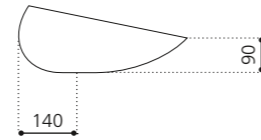

VetroFreddo®

Basisring und Ablaufventil werden als Zubehör empfohlen