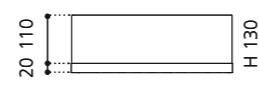

XTREME SMALL

- Material: Kristallglas
Beckenboden VetroFreddo schwarz
- Gewicht: 4,6 kg
- Maße: Ø 367 x H 130 mm
- Lochbohrung: Ø 45 mm

Ø 367

H 130

Ablaufventil
wird als Zubehör empfohlen

Schwarz/Transparent
XTREMESPO30