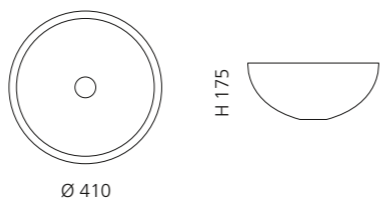

inkl. Ablaufventil
und Basisring Chrom