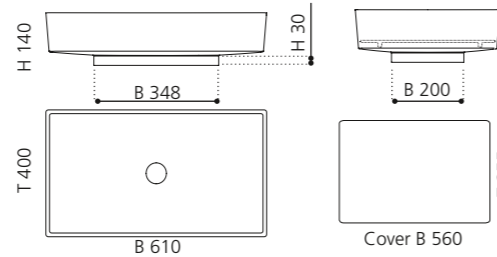

BLADE VISION

- Material: Pert
- Gewicht: 8,5 kg
- Maße: B 610 x T 400 x H 140 mm
- Maße Cover: B 560 x T 355 mm
- Lochbohrung: Ø 45 mm

Pert[®]
polimero tecnologico

Ablaufventil wird als
Zubehör empfohlen