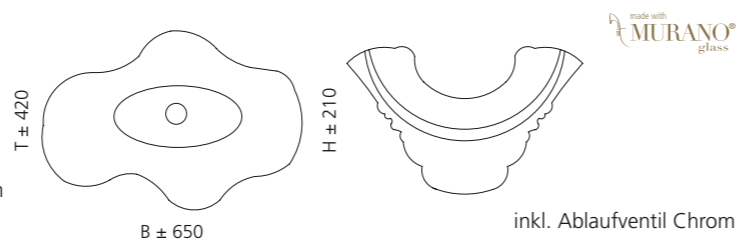

ARTE UNO

- Material: Murano Glas
- Gewicht: 8,4 kg
- Maße: ca. B 650 x T 420 x 210 mm
- Lochbohrung: Ø 45 mm

ARTE DUE

- Material: Murano Glas
- Gewicht: 8,4 kg
- Maße: ca. B 650 x T 420 x 210 mm
- Lochbohrung: Ø 45 mm

ARTE TRE

- Material: Murano Glas
- Gewicht: 12,5 kg
- Maße: ca. B 650 x T 420 x 210 mm
- Lochbohrung: Ø 45 mm

ARTE QUATTRO

- Material: Murano Glas
- Gewicht: 12,5 kg
- Maße: ca. B 650 x T 420 x 210 mm
- Lochbohrung: Ø 45 mm

GLO BALL MURANO

- Material: Murano Glas
- Cover: Vetro Freddo
- Gewicht: 5,2 kg
- Maße: Ø 420 x H 155 mm
- Lochbohrung: Ø 45 mm

OTTICO

- Material: Murano Glas
- Gewicht: 6,4 kg
- Maße: ca. Ø 370 x H 210 mm
- Lochbohrung: Ø 45 mm