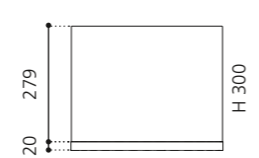

H 300

Ablaufventil
wird als Zubehör empfohlen