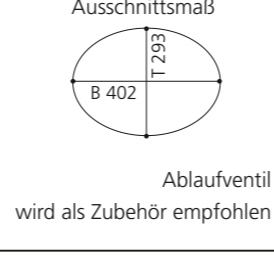

PLAY FL

- Material: VetroFreddo
- Gewicht: 11,5 kg
- Maße: B 604 x T 340 x H 120 mm
- Außschnittsmaß: 585 x 320 mm

ELLISSE FL SMALL

- Material: VetroFreddo
- Gewicht: 7,0 kg
- Maße: B 425 x T 315 x H 148 mm
- Außschnittsmaß: 402 x 293 mm