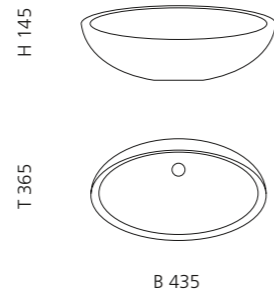

VetroFreddo®

Basisring und Ablaufventil werden als Zubehör empfohlen