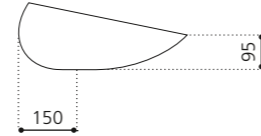

Platin
KOOLPL34

Silber (Blattauflage 3D)
KOOLFA

Gold (Blattauflage 3D)
KOOLFO

Kupfer (Blattauflage 3D)
KOOLFR

KOOL MAX

- Material: VetroFreddo
- Gewicht: 6,5 kg
- Maße: B 540 x T 400 x H 150 mm
- Lochbohrung: Ø 45 mm