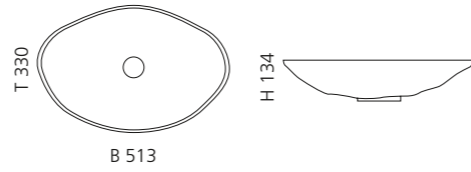

Ablaufventil
wird als Zubehör empfohlen

Pert[®]
polimero tecnologico

NORITE

- Material: Alumix
- Gewicht: 3,11 kg
- Maße: B 513 x T 330 x H 134 mm
- Lochbohrung: Ø 45 mm

Alumix®

Ablaufventil
wird als Zubehör empfohlen