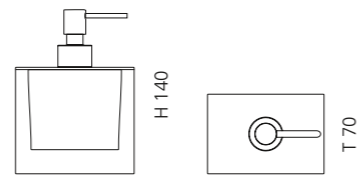

COLORI BECHER

- Becher
- Material: Glas

B 104

COLORI SEIFENSPENDER

- Seifenspender
- Material: Glas
- Abdeckung und Pumpe: Chrom

B 104

METROPOLE SEIFENSCHALE

- Seifenschale
- Material: VetroFreddo

METROPOLE BECHER

- Becher
- Material: VetroFreddo