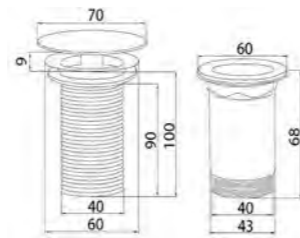

Unterputz Einbaubox
im Lieferumfang enthalten

Chrom, poliert
POLLUXCR

Edelstahl, gebürstet
POLLUXED

PILETTA FREE FLOW

- nicht verschließbares Ablaufventil
- nicht einsetzbar für die Metallbadmöbel
- Material: Messing
- Maße: Ø 70 x H 100 mm