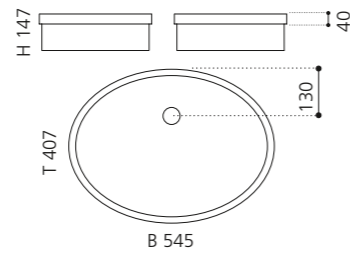

ELLISSE FL LARGE

- Material: VetroFreddo
- Gewicht: 8,5 kg
- Maße: B 510 x T 336 x H 148 mm
- Außschnittsmaß: 493 x 316 mm

ELLISSE FL XL

- Material: VetroFreddo
- Gewicht: 10,3 kg
- Maße: B 545 x T 407 x H 147 mm
- Außschnittsmaß: 524 x 386 mm