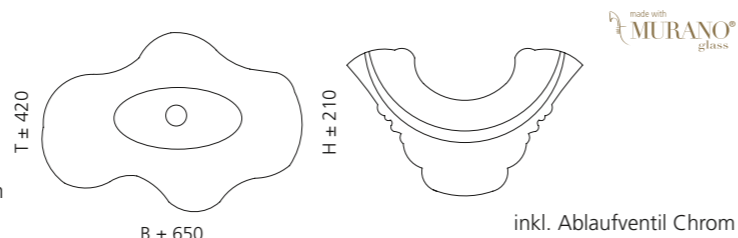

- Material: Murano Glas
- Gewicht: 8,4 kg
- Maße: ca. B 650 x T 420 x 210 mm
- Lochbohrung: Ø 45 mm

Schwarz / Gold
ARTEDUENFO

ARTE TRE

- Material: Murano Glas
- Gewicht: 12,5 kg
- Maße: ca. B 650 x T 420 x 210 mm
- Lochbohrung: Ø 45 mm

Transparent / Rot Amber
ARTETRED

ARTE QUATTRO

- Material: Murano Glas
- Gewicht: 12,5 kg
- Maße: ca. B 650 x T 420 x 210 mm
- Lochbohrung: Ø 45 mm

Transparent / Blau Schwarz
ARTEQUATTROBB

GLO BALL MURANO

- Material: Murano Glas
- Cover: Vetro Freddo
- Gewicht: 5,2 kg
- Maße: Ø 420 x H 155 mm
- Lochbohrung: Ø 45 mm