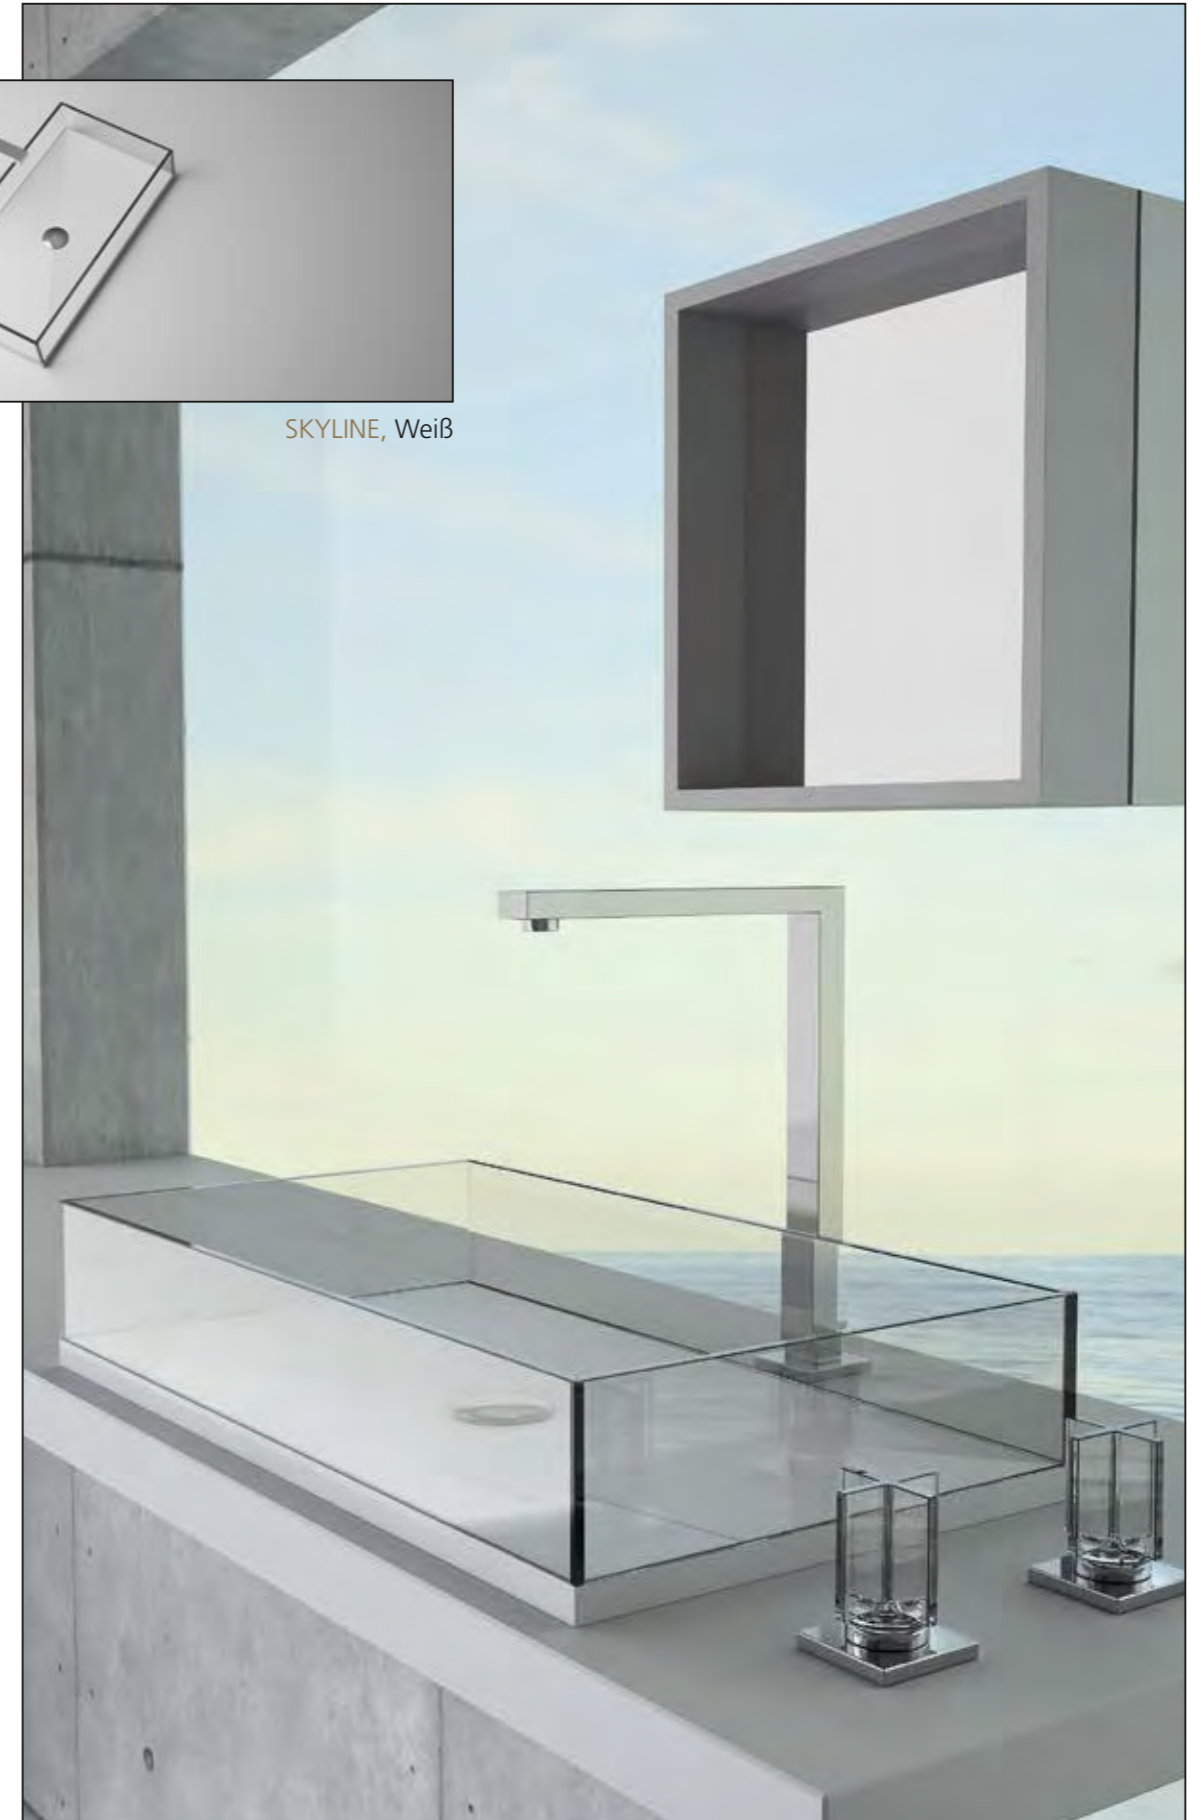

SKYLINE, Schwarz

SKYLINE, Schwarz – Detail

SKYLINE, Beckenboden Schwarz matt in Kombination mit Kristallglas, Fumé

SKYLINE, Weiß

SKYLINE, Beckenboden Weiß matt in Kombination mit Kristallglas, Transparent