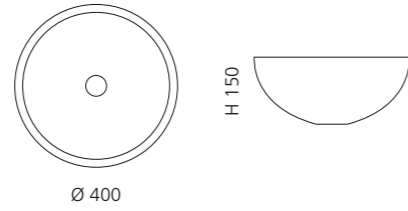

METROPOLE 40

- Material: Kristallglas
- Gewicht: 4,5 kg
- Maße: Ø 400 x H 150 mm
- Lochbohrung: Ø 45 mm

Basiring und Ablaufventil
werden als Zubehör empfohlen

Silber
METROPOLE40MSL

Gold
METROPOLE40MGD

Platin
METROPOLE40MPL