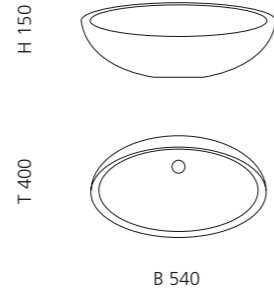

Platin
KOOLPL34

Silber (Blattauflage 3D)
KOOLFA

Gold (Blattauflage 3D)
KOOLFO

Kupfer (Blattauflage 3D)
KOOLFR

KOOL MAX

- Material: VetroFreddo
- Gewicht: 6,5 kg
- Maße: B 540 x T 400 x H 150 mm
- Lochbohrung: Ø 45 mm