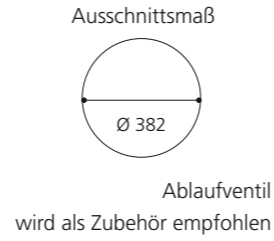

CIRCUS 50 FL

- Material: TeknoForm
- Gewicht: 8,8 kg
- Maße: Ø 470 x H 110 mm
- Außschnittsmaß: Ø 382 mm