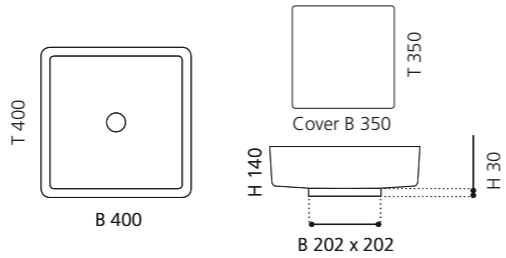

Weiß matt
RHOBO

Alt Bronze
RHOBZO

Alt Kupfer
RHOCPO

FOUR LUX

- Material: Pert
- Gewicht: 4,65 kg
- Maße: B 400 x T 400 x H 140 mm
- Maße Cover: B 350 x T 350 mm
- Lochbohrung: Ø 45 mm

Pert[®]
polimero tecnologico