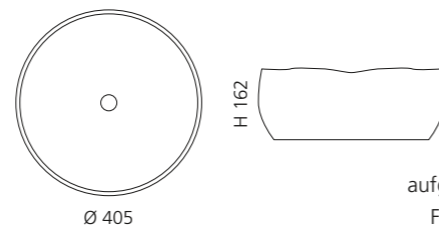

Braun-Schwarz
ALUVOA03

Weiß-Silber
ALUVOA05

MODE

- Material: Terra di Siena
- Gewicht: 7,7 kg
- Maße: Ø 405 x H 162 mm
- Lochbohrung: Ø 45 mm

Terra di SIENA

Das Piletta Ablaufventil ist
aufgrund der handgetöpften
Form zwingend erforderlich.