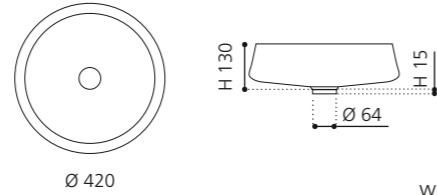

Gold
REVERSEGD

Kupfer
REVERSECP

EXTÉ

- Material: Alumix
- Gewicht: 3,2 kg
- Maße: Ø 420 x H 145 mm
- Lochbohrung: Ø 45 mm

Alumix®

Ablaufventil
wird als Zubehör empfohlen

Schwarz-Silber
ALUEXTETA02

Braun-Schwarz
ALUEXTETA03