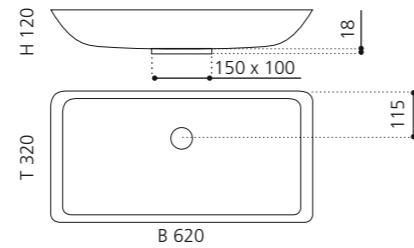

Alumix®

Ablaufventil
wird als Zubehör empfohlen

Schwarz-Silber
ALUNEKTA02

Braun-Schwarz
ALUNEKTA03

Weiß-Schwarz
ALUNEKTA05

NEK LUX

- Material: Alumix
- Gewicht: 4,1 kg
- Maße: B 620 x T 320 x H 120 mm
- Lochbohrung: Ø 45 mm