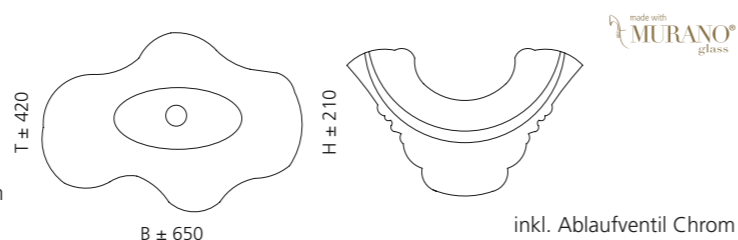

- Material: Murano Glas
- Gewicht: 8,4 kg
- Maße: ca. B 650 x T 420 x 210 mm
- Lochbohrung: Ø 45 mm

Schwarz / Gold
ARTEDUENFO

ARTE TRE

- Material: Murano Glas
- Gewicht: 12,5 kg
- Maße: ca. B 650 x T 420 x 210 mm
- Lochbohrung: Ø 45 mm

Transparent / Rot Amber
ARTETRED

ARTE QUATTRO

- Material: Murano Glas
- Gewicht: 12,5 kg
- Maße: ca. B 650 x T 420 x 210 mm
- Lochbohrung: Ø 45 mm

Transparent / Blau Schwarz
ARTEQUATTROBB

GLO BALL MURANO

- Material: Murano Glas
- Cover: Vetro Freddo
- Gewicht: 5,2 kg
- Maße: Ø 420 x H 155 mm
- Lochbohrung: Ø 45 mm