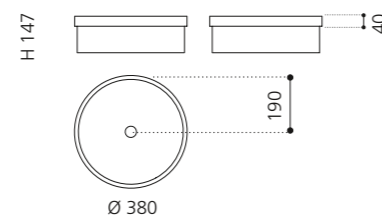

Ablaufventil
wird als Zubehör empfohlen