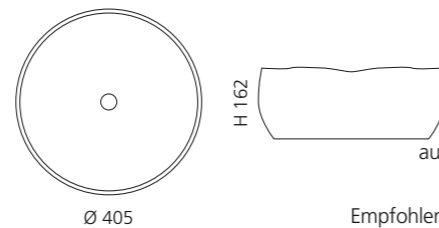

Weiß
MODE40RWT

Sand
MODE40RSN

Vulcano
MODE40RVL

MODE LUX

- Material: Terra di Siena
- Gewicht: 7,7 kg
- Maße: Ø 405 x H 162 mm
- Lochbohrung: Ø 45 mm

Terra di SIENA

Das Piletta Ablaufventil ist
aufgrund der handgetöpften
Form zwingend erforderlich.
Empfohlene Oberfläche: Schwarz matt