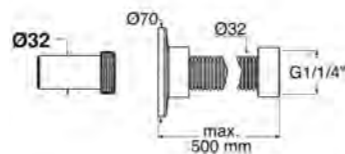

RACCORDO JOINT

- Ablauf für Standwaschtische erforderlich für die Serien: Flower Evolution, Tommy, Metropole, TomTom2 und Tempo
- Material: Kunststoff
- Maße: L 500 mm; Anschluss Ø 32 mm

RACCORDO Joint flexible Ablaufverbindung für wandgebundene Standwaschtische, Verbindung vom Ablaufventil zum UP-Siphon