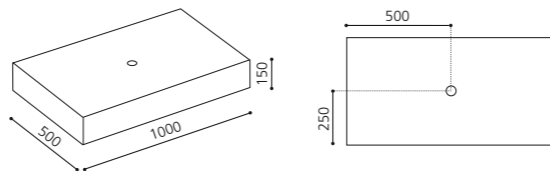

SINTESI – 1000 MM

- Konsolenplatte für Aufsatzbecken
- Maße: B 1000 x T 500 x H 150 mm
- inkl. Lochbohrung für Becken: 45 mm