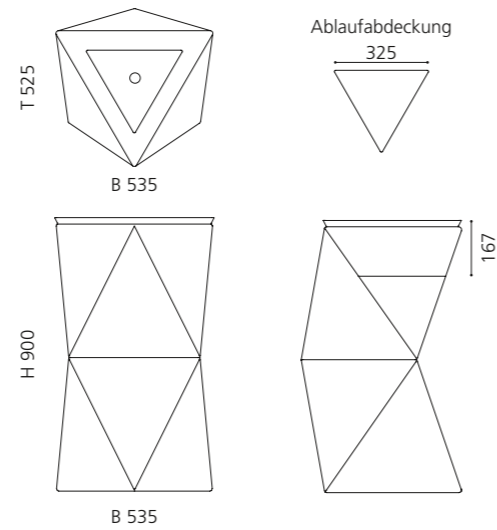

Alle Metalloberflächen sind sowohl mit schwarzem als auch mit weißem Becken kombinierbar.

SPAZIO

- Material: VetrolFreddo
- Gewicht: 22,5 kg
- Maße: B 535 x T 525 x H 900 mm

inkl. Ablaufventil Chrom und Spezialanschlussgarnitur für freistehende Waschtische