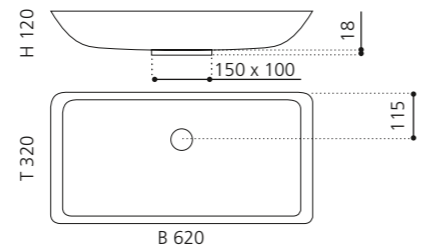

Alumix®

Ablaufventil
wird als Zubehör empfohlen