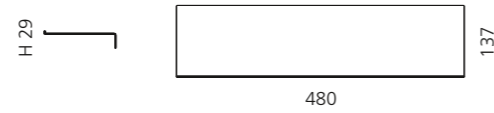

Schwarz matt
ARIA3SNO

Weiß matt
ARIA3SBO

Altmessing
ARIA3SOB

ARIA TRE LARGE ABLAGE

- Maße: B 480 x H 29 x T 137 mm
- Material: Edelstahl

Schwarz matt
ARIA3LNO

Weiß matt
ARIA3LBO

Altmessing
ARIA3LOB