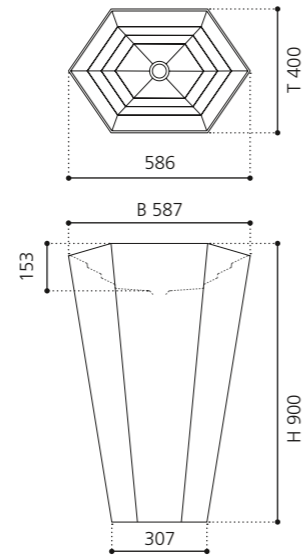

VetroFreddo®

Weiß matt
FLOUPO01

Schwarz matt
FLOUPO30

Grau matt
FLOUGR

Sand matt
FLOUSN

LAMBO

- Material: VetroFreddo
- Gewicht: 19,8 kg
- Maße: B 587 x T 400 x H 900 mm

VetroFreddo®