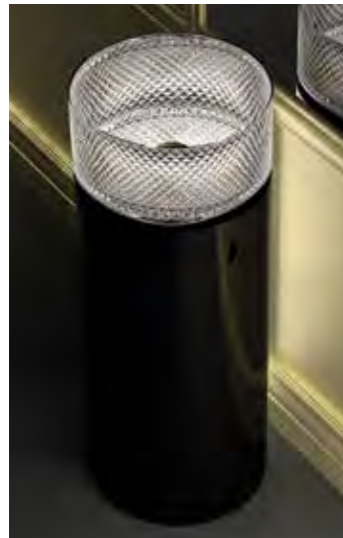

LUMIERE COMPOSITION

- Waschtischsäule
- Material: MDF, Lack Schwarz
- Glasauflage: schwarz
- inkl. VILLA Bleikristallglasbecken 24%pB
- inkl. LED Beleuchtungsset
- Maße ohne Beckenhöhe: Ø 330 x H 685 mm
- Stromanschluss muss bauseits vorgesehen werden