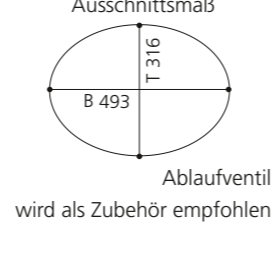

ELLISSE FL LARGE

- Material: VetroFreddo
- Gewicht: 8,5 kg
- Maße: B 510 x T 336 x H 148 mm
- Außschnittsmaß: 493 x 316 mm