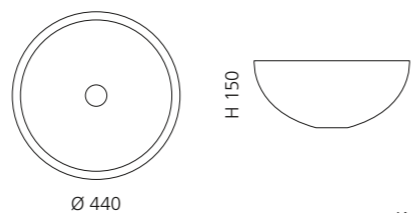

Schwarz-Silber (Blattauflage 3D)
FLARET40BS

Weiß-Gold (Blattauflage 3D)
FLARET40WG

FLARE TECH 44

- Material: Kristallglas
- Gewicht: 4,5 kg
- Maße: Ø 440 x H 150 mm
- Lochbohrung: Ø 45 mm

Basisring und Ablaufventil werden als Zubehör empfohlen