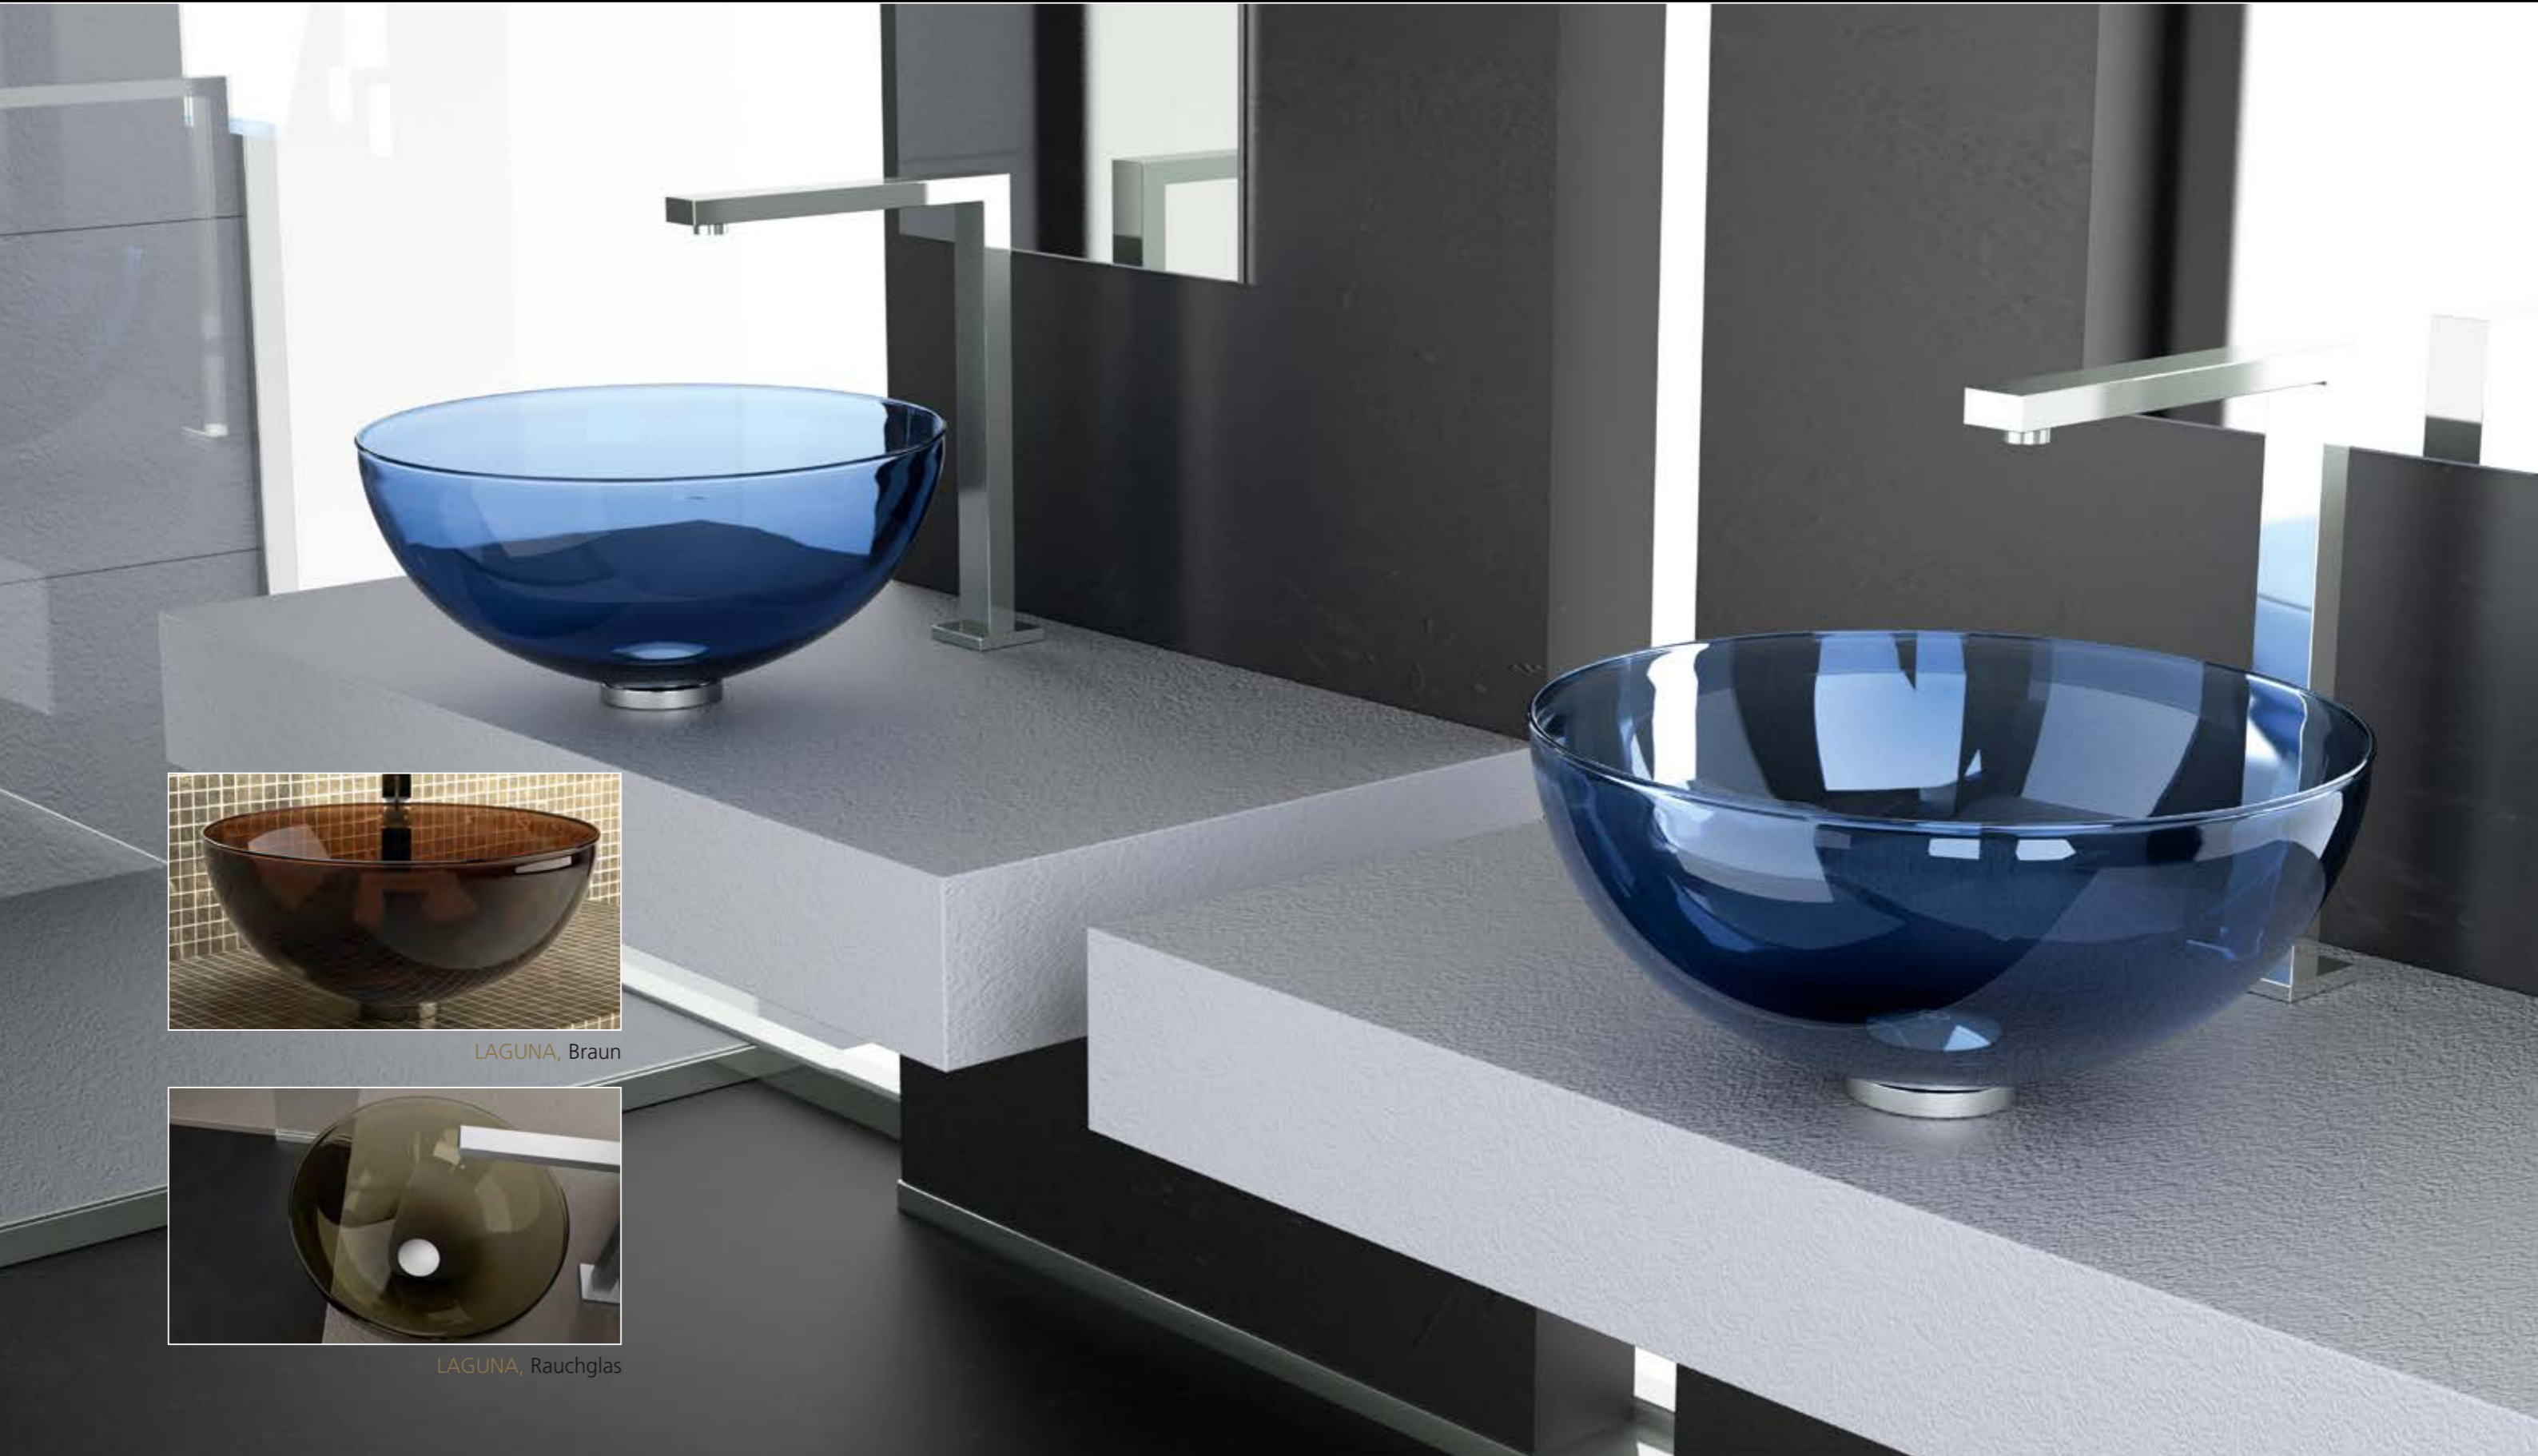

LAGUNA, Waschbecken aus Murano Glas, Blau