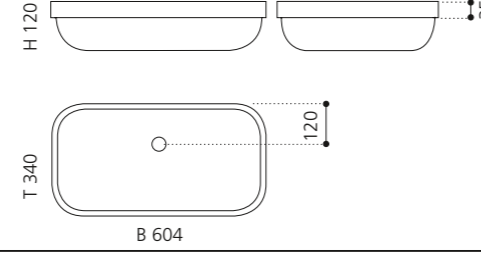

PLAY FL

- Material: VetroFreddo
- Gewicht: 11,5 kg
- Maße: B 604 x T 340 x H 120 mm
- Außschnittsmaß: 585 x 320 mm

ELLISSE FL SMALL

- Material: VetroFreddo
- Gewicht: 7,0 kg
- Maße: B 425 x T 315 x H 148 mm
- Außschnittsmaß: 402 x 293 mm