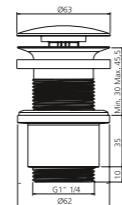

Chrom
SCCR60