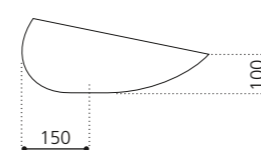

VetroFreddo®

Basisring und Ablaufventil werden als Zubehör empfohlen