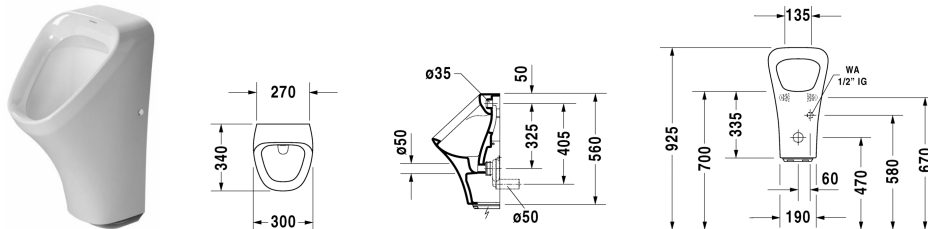

**DuraStyle Urinal # 280431..00 / 280431..07**

| &lt; 300 mm &gt; |

Urinal	Größe	Gewicht	Bestellnummer
Elektronik-Urinal für Batterieanschluss, Zulauf von hinten, absaugend, Abgang waagrecht, Komplette Steuerung sowie Befestigung inklusive			
<b>Farben</b>			
00 Weiss 20 HygieneGlaze Weiss (antibakteriell wirkende Keramikglasur)			
<b>Variante</b>			
Modell ohne Fliege	300 x 340 mm	17,600 Kilogramm	280431..00
Modell mit Fliege	300 x 340 mm	17,600 Kilogramm	280431..07
Sanitärkeramiken mit der speziellen WonderGliss Oberflächen Ausführung bleiben sauber und gut aussehend für eine lange Zeit. Wenn Sie WonderGliss bestellen fügen Sie bitte eine "1" als elfte Ziffer zur Bestellnummer hinzu.			
<b>Zubehör</b>			
Absaugesiphon 1 - 4 L, Abgang waagrecht (verdeckt)	ø 50 mm	0,200 Kilogramm	005112
<b>Ausschreibungstext</b>			
DURAVIT DuraStyle Elektronik-Urinal Design by Matteo Thun, für Batterieanschluss aus Sanitärkeramik mit Zulauf von hinten, absaugend, optional mit Zielpunkt Fliege. Für Siphon Abgang waagrecht. Komplette Steuerung sowie Befestigung inklusive. Abmessungen(BxTxH)300x340x560mm. Weiß. Ohne Fliege Best.Nr. 2804310000. Mit Fliege Best.Nr. 2804310007.			

Alle Zeichnungen enthalten alle notwendigen Maße (mm), die den üblichen Toleranzen unterliegen. Exakte Maße können nur am Produkt abgenommen werden.