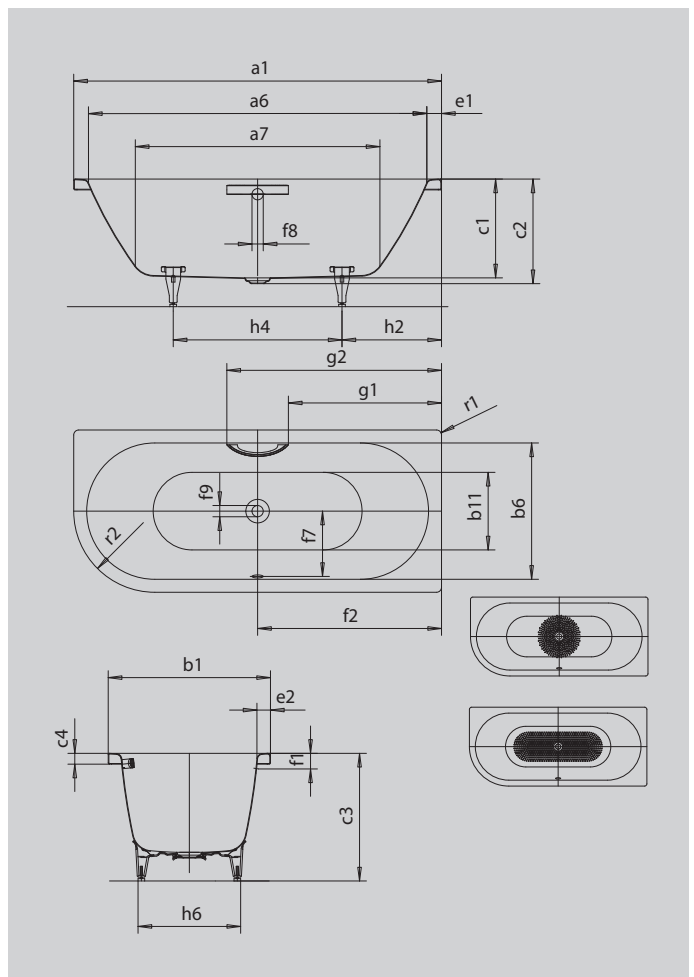

# CENTRO DUO 1 LINKS

- puristische Einfachheit und schlichte Eleganz zeichnen diese Badewanne aus
- emaillierte, in das Badewannen-Design integrierte Ablaufabdeckung und Überlaufknopf (auch mit Füllfunktion verfügbar)
- Baden zu zweit: zwei identische Rückenschrägen und Mittelablauf
- aus KALDEWEI Stahl-Emaille

Abbildung ähnlich

Modell		129
Äußere Länge	$a_1$	1700 mm
Innere Länge (oben)	$a_6$	1580 mm
Innere Länge (unten)	$a_7$	1130 mm
Äußere Breite	$b_1$	750 mm
Innere Breite (oben)	$b_6$	630 mm
Innere Breite (unten)	$b_{11}$	510 mm
Tiefe Innen	$c_1$	460 mm
Tiefe inklusive Ablaufloch	$c_2$	485 mm
Höhe mit Füßen	$c_3$	605 - 640 mm
Randhöhe	$c_4$	50 mm
Randbreite Fußseite; Längsseite	$e_1; e_2$	60; 60 mm
Abstand Oberkante bis Mitte Überlaufloch	$f_1$	70 mm
Abstand Wannrand bis Mitte Ablaufloch	$f_2$	850 mm
Abstand Mitte Ab- bis Mitte Überlaufloch	$f_7$	307 mm
Durchmesser Überlaufloch	$f_8$	Ø 52 mm
Durchmesser Ablaufloch	$f_9$	Ø 52 mm
Abstand Wannrand (Fußseite) bis Anfang Griff	$g_1$	708 mm
Abstand Wannrand (Fußseite) bis Ende Griff	$g_2$	992 mm
Abstand Fußseite Wannrand bis Mitte Fuß	$h_2$	560 mm
Abstand zwischen den Füßen	$h_4$	580 mm
Fußbreite max.	$h_6$	465 mm
Äußerer Radius	$r_1$	23 mm
Äußerer Radius	$r_2$	375 mm
Nutzhalt		156 l
Nettogewicht		53 kg
Fußgestell		5030
Antislip Durchmesser		Ø 435 mm
Vollantislip		900 x 300 mm