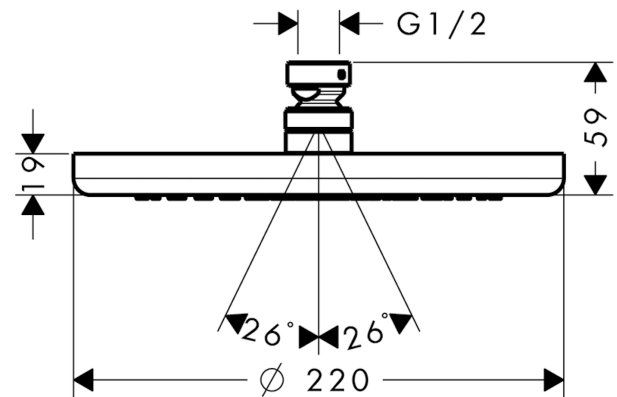

### Merkmale

- Brausekopfgröße: 220 mm
- Kopfbrause im Winkel verstellbar
- Strahlart: RainAir
- Durchflussmenge RainAir Strahl (bei 3 bar): 19 l/min
- vollverchromte Strahlscheibe
- Material Strahlscheibe: Metall
- Strahlscheibe zur Reinigung abnehmbar
- Montage: Decke oder Wand
- Anschlussgewinde G 1/2
- Anschlussgröße: DN15
- ACS 18 ACC NY 076, valide jusqu'au 12.03.2023

## Maßzeichnung