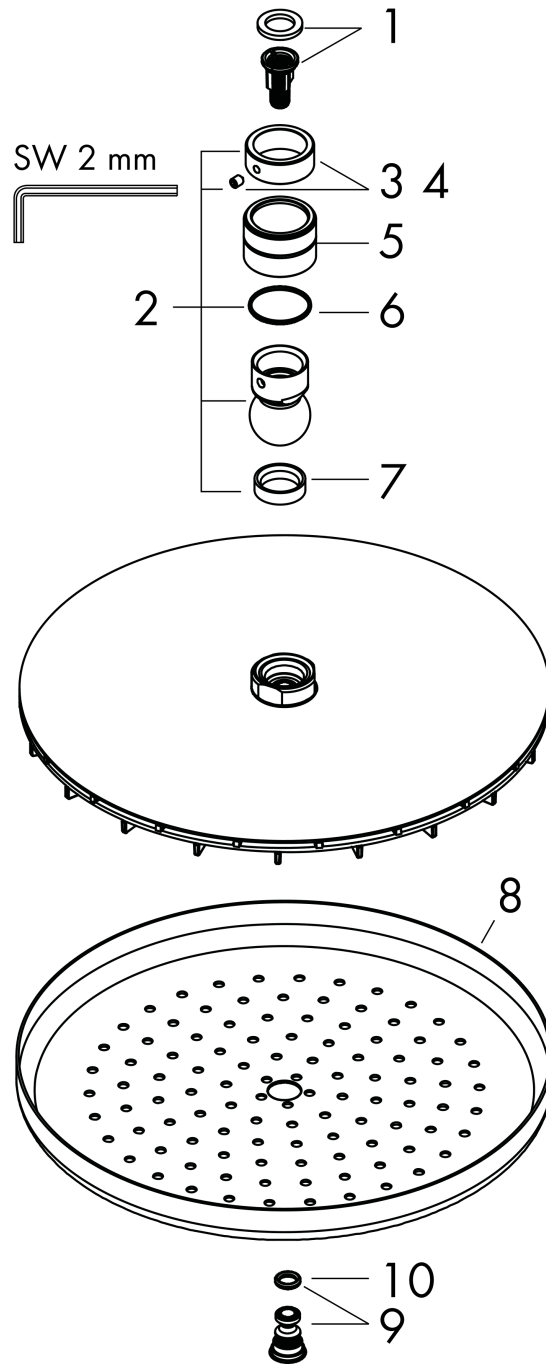

### Merkmale

- Brausekopfgröße: 220 mm
- Kopfbrause im Winkel verstellbar
- Strahlart: RainAir
- Durchflussmenge RainAir Strahl (bei 3 bar): 19 l/min
- vollverchromte Strahlscheibe
- Material Strahlscheibe: Metall
- Strahlscheibe zur Reinigung abnehmbar
- Montage: Decke oder Wand
- Anschlussgewinde G 1/2
- Anschlussgröße: DN15
- ACS 18 ACC NY 076, valide jusqu'au 12.03.2023

## Maßzeichnung

## Durchflussdiagramm

Die Verbrauchswerte wurden praxisnah mit den dazugehörigen Armaturen (Thermostat/Mischer/Unterputzventil) gemessen.

Croma  
**Kopfbrause 220 1jet**  
 Oberflächen: **Chrom** Artikelnummer: **26464000**

Explosionszeichnung

Baujahr: >01/12

**Croma**  
**Kopfbrause 220 1jet**  
 Oberflächen: **Chrom** Artikelnummer: **26464000**