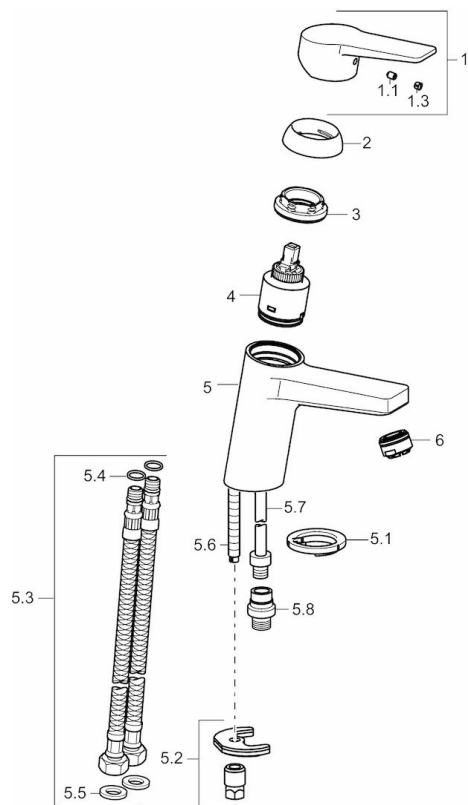

EAN: 4015474269095
static.hansa.com/09302203

- Waschtisch
- Einhebelmischer
- Standmontage
- Chrom
- Feststehender Auslauf
- CASCADE® Strahlregler
- Hebel mit W+K-Kennzeichnung, Einhandbedienhebel/Griff
- Brauseschlauch (1600 mm), Brausehalter
- Funktionsbrause
- Temperaturbegrenzer, Heißwassersperre einstellbar (im Lieferumfang enthalten)
- ø 3.5 classic Steuerpatrone mit keramischen Dichtscheiben zur Wassermengen- und Temperatureinstellung
- Anschluss über flexible Druckschläuche
- Armaturenkörper aus entzinkungsbeständigem Messing (DZR), Rapid-Montagesystem
- Ohne Ablaufgarnitur
- Eigensicher gegen Rückfließen im häuslichen Gebrauch (nach DIN EN 1717)

Technische Daten

Durchflusseigenschaften

Durchfluss bei 3 bar	9.0 l/min
Durchfluss bei 3 bar (mit Durchflussregler)	6.0 l/min
Druckverlust bei einem Durchfluss von 0,1 l/s	2 bar

Technische Eigenschaften

DN-Größe (Nennmaß)	DN15
Warmwasserversorgung	max. +70°C
Arbeitsdruck	1-10 bar
Anschlussgröße	G3/8
Projection	121 mm
Sicherungseinrichtung (EN1717)	HC
Werkstoff	Messing

Vorschriften

EN Standard	EN 817, EN 1113
Geräuschklasse	I (ISO 3822)

Ersatzteile

SP09302203

	Name	Art.-Nr.
1	Hebel	59913910
1	Hebel	59913911
1.1	Schraube, M5x8, SW2.5	59904755
1.3	Dekorkappe Grau	59912112
2	Abdeckkappe, 33x3 mm	59912504
3	Gegenmutter, M40x1, SW30	59913210
4	Kartusche, 3.5 Classic	59913075
4	Kartusche, 3.5 Ausgelaufen	59913965
5.1	Bodendichtung	59914591
5.2	Befestigungssatz	59912113
5.3	Anschlußschlauch, L=430, G3/8-M8x1	59913964
5.4	O-Ring, 6x1.4	59913266
5.5	Dichtung, 9.5x14.4x2	59912551
5.6	Befestigungsschraube, M8x1, L=140	59912474
5.7	Anschlusrohr, M8x1-M14x1, L=214	59914035
5.8	Verbinder, G1/2xM14x1	59914180
6	Luftsprudler, M24x1, 6 l/min	59913727