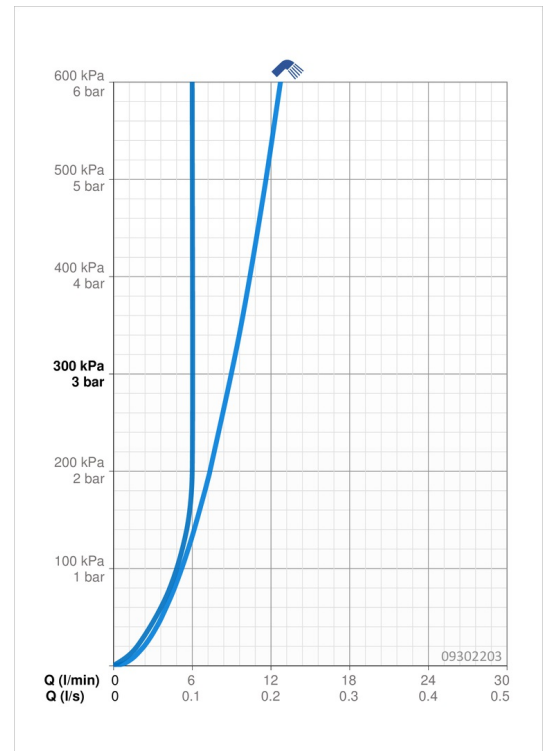

EAN: 4015474269095
static.hansa.com/09302203

- Waschtisch
- Einhebelmischer
- Standmontage
- Chrom
- Feststehender Auslauf
- CASCADE® Strahlregler
- Hebel mit W+K-Kennzeichnung, Einhandbedienhebel/Griff
- Brauseschlauch (1600 mm), Brausehalter
- Funktionsbrause
- Temperaturbegrenzer, Heißwassersperre einstellbar (im Lieferumfang enthalten)
- ø 3.5 classic Steuerpatrone mit keramischen Dichtscheiben zur Wassermengen- und Temperatureinstellung
- Anschluss über flexible Druckschläuche
- Armaturenkörper aus entzinkungsbeständigem Messing (DZR), Rapid-Montagesystem
- Ohne Ablaufgarnitur
- Eigensicher gegen Rückfließen im häuslichen Gebrauch (nach DIN EN 1717)

Technische Daten

Durchflusseigenschaften

Durchfluss bei 3 bar	9.0 l/min
Durchfluss bei 3 bar (mit Durchflussregler)	6.0 l/min
Druckverlust bei einem Durchfluss von 0,1 l/s	2 bar

Technische Eigenschaften

DN-Größe (Nennmaß)	DN15
Warmwasserversorgung	max. +70°C
Arbeitsdruck	1-10 bar
Anschlussgröße	G3/8
Projection	121 mm
Sicherungseinrichtung (EN1717)	HC
Werkstoff	Messing

Vorschriften

EN Standard	EN 817, EN 1113
Geräuschklasse	I (ISO 3822)