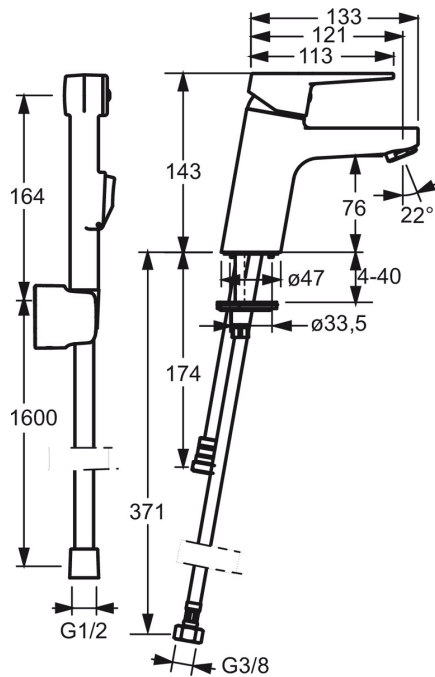

EAN: 4015474269095
static.hansa.com/09302203

- Waschtisch
- Einhebelmischer
- Standmontage
- Chrom
- Feststehender Auslauf
- CASCADE® Strahlregler
- Hebel mit W+K-Kennzeichnung, Einhandbedienhebel/Griff
- Brauseschlauch (1600 mm), Brausehalter
- Funktionsbrause
- Temperaturbegrenzer, Heißwassersperre einstellbar (im Lieferumfang enthalten)
- ø 3.5 classic Steuerpatrone mit keramischen Dichtscheiben zur Wassermengen- und Temperatureinstellung
- Anschluss über flexible Druckschläuche
- Armaturenkörper aus entzinkungsbeständigem Messing (DZR), Rapid-Montagesystem
- Ohne Ablaufgarnitur
- Eigensicher gegen Rückfließen im häuslichen Gebrauch (nach DIN EN 1717)

Technische Daten

Durchflusseigenschaften

Durchfluss bei 3 bar	9.0 l/min
Durchfluss bei 3 bar (mit Durchflussregler)	6.0 l/min
Druckverlust bei einem Durchfluss von 0,1 l/s	2 bar

Technische Eigenschaften

DN-Größe (Nennmaß)	DN15
Warmwasserversorgung	max. +70°C
Arbeitsdruck	1-10 bar
Anschlussgröße	G3/8
Projection	121 mm
Sicherungseinrichtung (EN1717)	HC
Werkstoff	Messing

Vorschriften

EN Standard	EN 817, EN 1113
Geräuschklasse	I (ISO 3822)

Ersatzteile

SP09302203

	Name	Art.-Nr.
1	Hebel	59913910
1	Hebel	59913911
1.1	Schraube, M5x8, SW2.5	59904755
1.3	Dekorkappe Grau	59912112
2	Abdeckkappe, 33x3 mm	59912504
3	Gegenmutter, M40x1, SW30	59913210
4	Kartusche, 3.5 Classic	59913075
4	Kartusche, 3.5 Ausgelaufen	59913965
5.1	Bodendichtung	59914591
5.2	Befestigungssatz	59912113
5.3	Anschlußschlauch, L=430, G3/8-M8x1	59913964
5.4	O-Ring, 6x1.4	59913266
5.5	Dichtung, 9.5x14.4x2	59912551
5.6	Befestigungsschraube, M8x1, L=140	59912474
5.7	Anschlusrohr, M8x1-M14x1, L=214	59914035
5.8	Verbinder, G1/2xM14x1	59914180
6	Luftsprudler, M24x1, 6 l/min	59913727