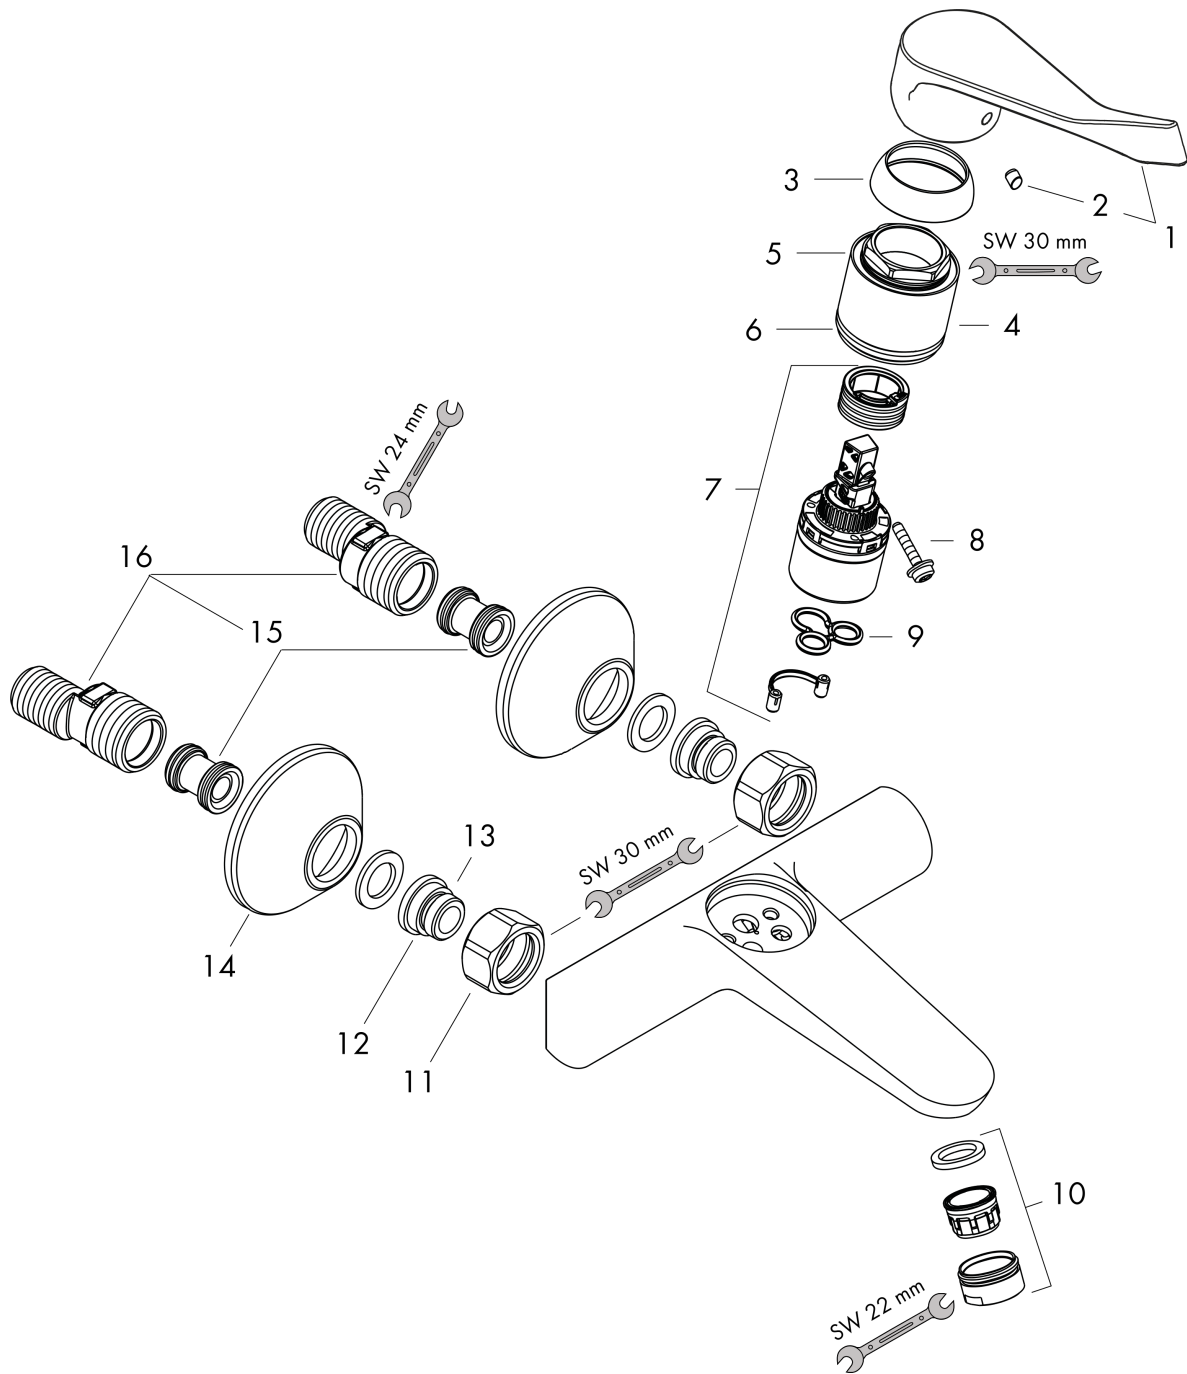

Focus

Einhebel-Waschtischmischer Aufputz mit extra langem Griff

Oberflächen: **Chrom** Artikelnummer: **31913000**

Beschreibung

Merkmale

- größere Bedruckung für eindeutige Lesbarkeit
- mit extra langem barrierefreiem Griff
- Ausladung 180 mm
- Stichmaß: 150 ± 12 mm
- Laminarstrahl
- Durchflussmenge bei 3 bar: 5 l/min
- Keramikmischsystem
- Temperaturbegrenzung einstellbar
- mit Schalldämpfer
- für Durchlauferhitzer geeignet
- Anschlussart: S-Anschlüsse
- Anschlussgröße: DN15
- ACS 17 ACC LY 154, valide jusqu'au 05.05.2021

Technologie

Zertifikate

Produktabbildung

Maßzeichnung

Focus

Einhebel-Waschtismischer Aufputz mit extra langem Griff

Oberflächen: **Chrom** Artikelnummer: **31913000**

Durchflussdiagramm

Focus

Einhebel-Waschtischmischer Aufputz mit extra langem Griff

Oberflächen: **Chrom** Artikelnummer: **31913000**

Explosionszeichnung

Baujahr: >10/13

Focus

Einhebel-Waschtischmischer Aufputz mit extra langem Griff

Oberflächen: **Chrom** Artikelnummer: **31913000**

Ersatzteilliste

Baujahr: >10/13

Pos.	Beschreibung	Artikelnummer	PG	VE
1	Griff	92119000	0	1
2	Griffstopfen	96338000	0	1
3	Kappe	97406000	0	1
4	Mutter	97977000	0	1
5	O-Ring 32x2	98193000	0	1
6	O-Ring 33x1,5	98164000	0	1
7	Kartusche kpl.	92730000	0	1
8	Sicherungsschraube	95140000	0	1
9	Dichtung	95008000	0	1
10	Strahlregler laminar M24x1 (5 l/min)	95987000	0	1
11	Muttern Set	96157000	0	1
12	Anschlußnippel	97220000	0	1
13	O-Ring 15x2	98163000	0	1
14	Rosette Ø 70 mm	94135000	0	1
15	Schalldämpfer	96429000	0	1
16	S-Anschluss Set (±12 mm)	94140000	0	1
a	S-Anschluss Set (±32 mm)	98592000	0	1