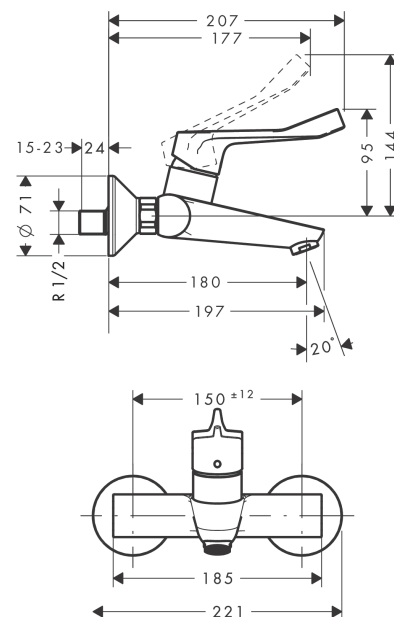

Focus

Einhebel-Waschtischmischer Aufputz mit extra langem Griff

Oberflächen: **Chrom** Artikelnummer: **31913000**

Beschreibung

Merkmale

- größere Bedruckung für eindeutige Lesbarkeit
- mit extra langem barrierefreiem Griff
- Ausladung 180 mm
- Stichmaß: 150 ± 12 mm
- Laminarstrahl
- Durchflussmenge bei 3 bar: 5 l/min
- Keramikmischsystem
- Temperaturbegrenzung einstellbar
- mit Schalldämpfer
- für Durchlauferhitzer geeignet
- Anschlussart: S-Anschlüsse
- Anschlussgröße: DN15
- ACS 17 ACC LY 154, valide jusqu'au 05.05.2021

Technologie

Zertifikate

Produktabbildung

Maßzeichnung

Focus

Einhebel-Waschtismischer Aufputz mit extra langem Griff

Oberflächen: **Chrom** Artikelnummer: **31913000**

Durchflussdiagramm

Focus

Einhebel-Waschtischmischer Aufputz mit extra langem Griff

Oberflächen: **Chrom** Artikelnummer: **31913000**

Explosionszeichnung

Baujahr: >10/13

Focus

Einhebel-Waschtischmischer Aufputz mit extra langem Griff

Oberflächen: **Chrom** Artikelnummer: **31913000**

Ersatzteilliste

Baujahr: >10/13

Pos.	Beschreibung	Artikelnummer	PG	VE
1	Griff	92119000	0	1
2	Griffstopfen	96338000	0	1
3	Kappe	97406000	0	1
4	Mutter	97977000	0	1
5	O-Ring 32x2	98193000	0	1
6	O-Ring 33x1,5	98164000	0	1
7	Kartusche kpl.	92730000	0	1
8	Sicherungsschraube	95140000	0	1
9	Dichtung	95008000	0	1
10	Strahlregler laminar M24x1 (5 l/min)	95987000	0	1
11	Muttern Set	96157000	0	1
12	Anschlußnippel	97220000	0	1
13	O-Ring 15x2	98163000	0	1
14	Rosette Ø 70 mm	94135000	0	1
15	Schalldämpfer	96429000	0	1
16	S-Anschluss Set (±12 mm)	94140000	0	1
a	S-Anschluss Set (±32 mm)	98592000	0	1