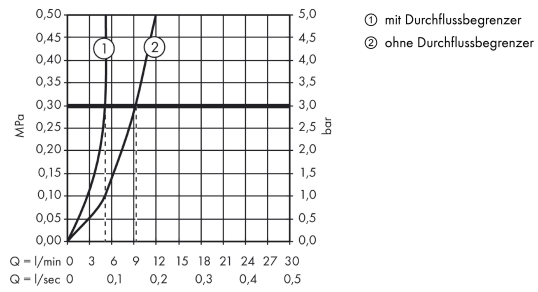

Focus

Einhebel-Waschtischmischer Aufputz mit extra langem Griff

Oberflächen: **Chrom** Artikelnummer: **31913000**

Beschreibung

Merkmale

- größere Bedruckung für eindeutige Lesbarkeit
- mit extra langem barrierefreiem Griff
- Ausladung 180 mm
- Stichmaß: 150 ± 12 mm
- Laminarstrahl
- Durchflussmenge bei 3 bar: 5 l/min
- Keramikmischsystem
- Temperaturbegrenzung einstellbar
- mit Schalldämpfer
- für Durchlauferhitzer geeignet
- Anschlussart: S-Anschlüsse
- Anschlussgröße: DN15
- ACS 17 ACC LY 154, valide jusqu'au 05.05.2021

Technologie

Zertifikate

Produktabbildung

Maßzeichnung

Focus

Einhebel-Waschtismischer Aufputz mit extra langem Griff

Oberflächen: **Chrom** Artikelnummer: **31913000**

Durchflussdiagramm

Focus

Einhebel-Waschtischmischer Aufputz mit extra langem Griff

Oberflächen: **Chrom** Artikelnummer: **31913000**

Explosionszeichnung

Baujahr: >10/13

Focus

Einhebel-Waschtischmischer Aufputz mit extra langem Griff