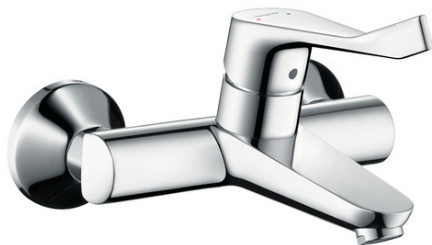

Focus

Einhebel-Waschtischmischer Aufputz mit extra langem Griff

Oberflächen: **Chrom** Artikelnummer: **31913000**

Beschreibung

Merkmale

- größere Bedruckung für eindeutige Lesbarkeit
- mit extra langem barrierefreiem Griff
- Ausladung 180 mm
- Stichmaß: 150 ± 12 mm
- Laminarstrahl
- Durchflussmenge bei 3 bar: 5 l/min
- Keramikmischsystem
- Temperaturbegrenzung einstellbar
- mit Schalldämpfer
- für Durchlauferhitzer geeignet
- Anschlussart: S-Anschlüsse
- Anschlussgröße: DN15
- ACS 17 ACC LY 154, valide jusqu'au 05.05.2021

Technologie

Zertifikate

Produktabbildung

Maßzeichnung

Focus

Einhebel-Waschtismischer Aufputz mit extra langem Griff

Oberflächen: **Chrom** Artikelnummer: **31913000**

Durchflussdiagramm

Focus

Einhebel-Waschtischmischer Aufputz mit extra langem Griff

Oberflächen: **Chrom** Artikelnummer: **31913000**

Explosionszeichnung

Baujahr: >10/13

Focus

Einhebel-Waschtischmischer Aufputz mit extra langem Griff