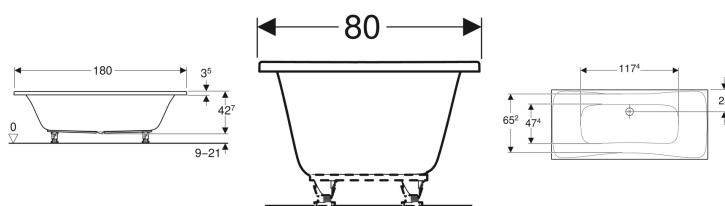

## Geberit Renova Rechteckbadewanne Duo

Beispielbild

### Lieferumfang

- Badewanne

- Für zwei Personen geeignet
- Abgang mittig exzentrisch
- Ablaufloch  $\varnothing$  52 mm

### Technische Daten

Werkstoff | Sanitäracryl

Art.-Nr.	Farbe / Oberfläche	L	L1	L2	B	B1	B2	B3	H	Gesamtvolumen	VE1
554.209.01.1	weiß / glänzend	180 cm	117.4 cm	117.4 cm	80 cm	65.2 cm	47.4 cm	25 cm	42.7 cm	218 l	1 St.