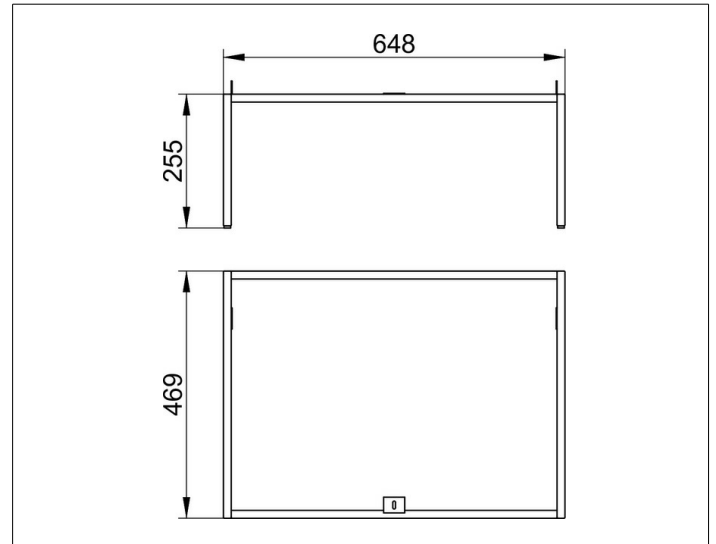

X-Line

33198110002 Bodengestell

PRODUKT

ZEICHNUNG

OBERFLÄCHE

anthrazit

ABMESSUNG

650 x 255 x 470 mm