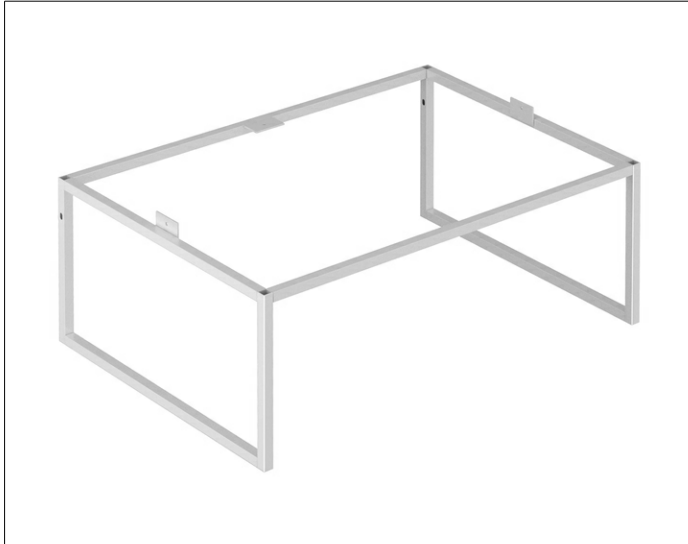

X-Line

33198110002 Bodengestell

PRODUKT

ZEICHNUNG

OBERFLÄCHE

anthrazit

ABMESSUNG

650 x 255 x 470 mm