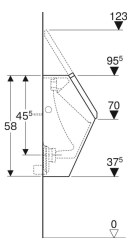

**Geberit Renova Plan Urinal mit Deckel, Zulauf von hinten, Abgang nach hinten**

Beispielbild

**Verwendungszwecke**

- Für Urinalinstallationen mit Zulauf von hinten und Abgang nach hinten
- Für integrierte und UP-Urinalsteuerungen
- Zum Betrieb mit automatischer, wassersparender Spülung

**Eigenschaften**

- Wandhängend

**Lieferumfang**

- Urinaldeckel
- Befestigungsmaterial für Urinal

- Mit Spülrand
- Geruchsverschluss verdeckt
- Verdeckte Befestigung

**Technische Daten**

Kleine Spülmenge Einstellbereich	1 l
Werkstoff	Sanitärkeramik

Art.-Nr.	Farbe / Oberfläche	B	H	T	Zulauf	Abgang	VE1
235120000	weiß	32.5 cm	58 cm	30 cm	hinten	nach hinten	1 St.
235120600	weiß / KeraTect	32.5 cm	58 cm	30 cm	hinten	nach hinten	1 St.

**Zubehör**

- Geberit Ablaufsieb für Urinal
- Geberit Spülbogenverlängerung mit Manschette
- Geberit Einlaufstutzen für Urinale
- Geberit Urinalgeruchsverschluss Abgang horizontal
- Geberit Urinaltrennwand