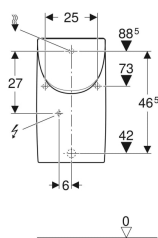

**Geberit Renova Plan Urinal mit Deckel, Zulauf von hinten, Abgang nach hinten**

Beispielbild

**Verwendungszwecke**

- Für Urinalinstallationen mit Zulauf von hinten und Abgang nach hinten
- Für integrierte und UP-Urinalsteuerungen
- Zum Betrieb mit automatischer, wassersparender Spülung

**Eigenschaften**

- Wandhängend

**Lieferumfang**

- Urinaldeckel
- Befestigungsmaterial für Urinal

- Mit Spülrand
- Geruchsverschluss verdeckt
- Verdeckte Befestigung

**Technische Daten**

Kleine Spülmenge Einstellbereich	1 l
Werkstoff	Sanitärkeramik

Art.-Nr.	Farbe / Oberfläche	B	H	T	Zulauf	Abgang	VE1
235120000	weiß	32.5 cm	58 cm	30 cm	hinten	nach hinten	1 St.
235120600	weiß / KeraTect	32.5 cm	58 cm	30 cm	hinten	nach hinten	1 St.

**Zubehör**

- Geberit Ablaufsieb für Urinal
- Geberit Spülbogenverlängerung mit Manschette
- Geberit Einlaufstutzen für Urinale
- Geberit Urinalgeruchsverschluss Abgang horizontal
- Geberit Urinaltrennwand