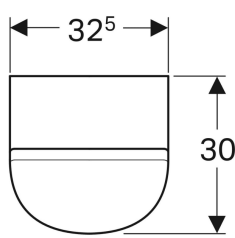

**Geberit Renova Plan Urinal mit Deckel, Zulauf von hinten, Abgang nach hinten**

Beispielbild

**Verwendungszwecke**

- Für Urinalinstallationen mit Zulauf von hinten und Abgang nach hinten
- Für integrierte und UP-Urinalsteuerungen
- Zum Betrieb mit automatischer, wassersparender Spülung

**Eigenschaften**

- Wandhängend

**Lieferumfang**

- Urinaldeckel
- Befestigungsmaterial für Urinal

- Mit Spülrand
- Geruchsverschluss verdeckt
- Verdeckte Befestigung

**Technische Daten**

Kleine Spülmenge Einstellbereich	1 l
Werkstoff	Sanitärkeramik

Art.-Nr.	Farbe / Oberfläche	B	H	T	Zulauf	Abgang	VE1
235120000	weiß	32.5 cm	58 cm	30 cm	hinten	nach hinten	1 St.
235120600	weiß / KeraTect	32.5 cm	58 cm	30 cm	hinten	nach hinten	1 St.

**Zubehör**

- Geberit Ablaufsieb für Urinal
- Geberit Spülbogenverlängerung mit Manschette
- Geberit Einlaufstutzen für Urinale
- Geberit Urinalgeruchsverschluss Abgang horizontal
- Geberit Urinaltrennwand