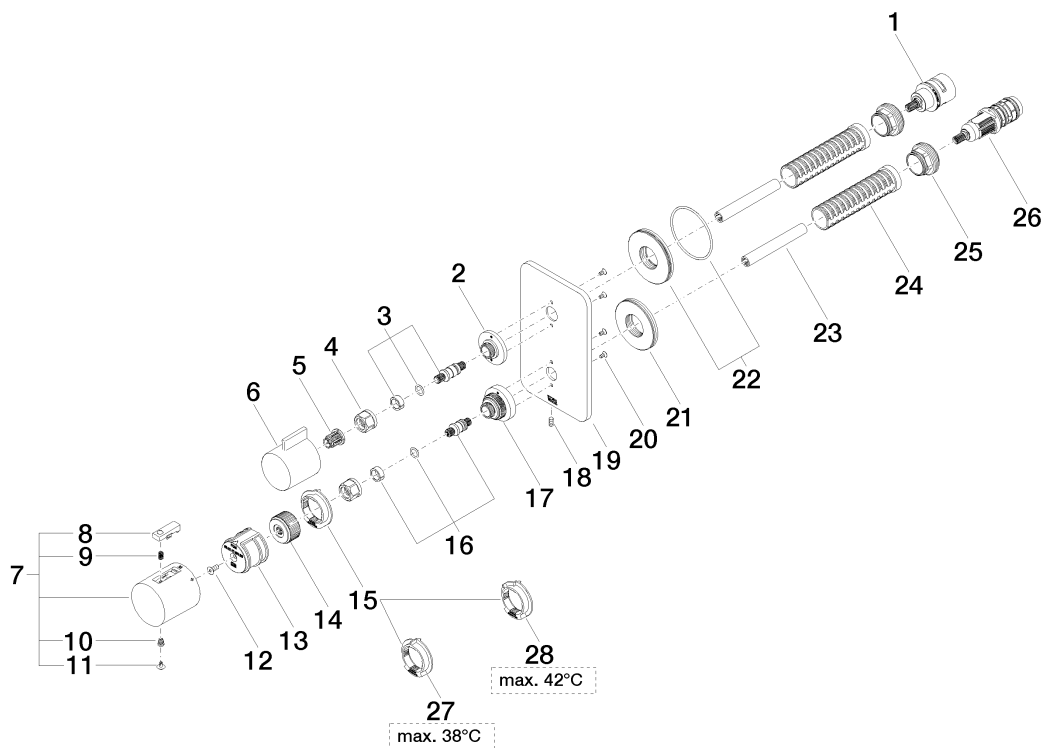

Explosionszeichnung

Bestellmenge

Nr.	Artikelnummer	Benennung	Verbaumenge
1	9090031660090	Oberteil	1
2	091212053ff	Aufnahme	1
3	04290611100ff	Spindel	1
4	09233002390	Mutter	2
5	09121200290	Rastbuchse	1
6	092067006ff	Griff	1
7	04173300401ff	Griff	1
8	092133010ff	Griff	1
9	09160202790	Feder	1
10	09303013690	Schraube	1
11	093120049ff	Stopfen	1
12	09303012490	Schraube	1
13	09121205290	Aufnahme	1
14	09121205490	Aufnahme	1
15	09281014390	Regler	1
16	04290602400ff	Spindel	1
17	091212051ff	Aufnahme	1
18	09311113490	Stift	1
19	091102302ff	Platte	1
20	09303015790	Schraube	1
21	09300118890	Scheibe	1
22	9030011900090	Scheibe	1
23	09230112490	Huelse	2
24	09184007790	Huelse	2
25	09240425790	Mutter	2
26	0415020110090	Kartusche	1
27	09281015090	Regler	1
28	09281015190	Regler	1