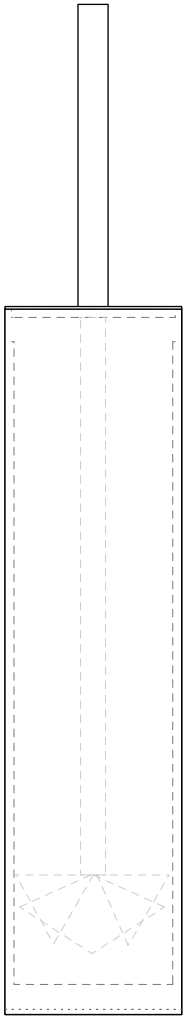

DECOR WALTHER

MK SBG

Stand WC
Bürstengarnitur
*Toilet brush set
free standing*

M 1 : 3

Ø 7 . 40 cm

Chrom . Kupfer .
Edelstahl matt .
Weiß matt .
Schwarz matt
*Chrome . Copper .
Stainless steel matt .
White matt . Black
matt*

Alle Angaben ohne Gewähr.
Maß und Modelländerungen
vorbehalten.
*All information without
engagement. Measurement
and changes conditionally.*

Seitenansicht
Side view

Draufsicht
Top view