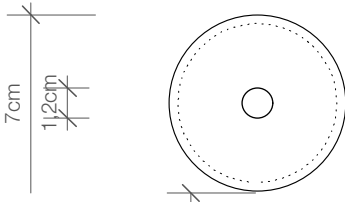

DECOR WALTHER

MK SBG

Stand WC
Bürstengarnitur
*Toilet brush set
free standing*

M 1 : 3

Ø 7 . 40 cm

Chrom . Kupfer .
Edelstahl matt .
Weiß matt .
Schwarz matt
*Chrome . Copper .
Stainless steel matt .
White matt . Black
matt*

Alle Angaben ohne Gewähr.
Maß und Modelländerungen
vorbehalten.
*All information without
engagement. Measurement
and changes conditionally.*

Seitenansicht
Side view

Draufsicht
Top view