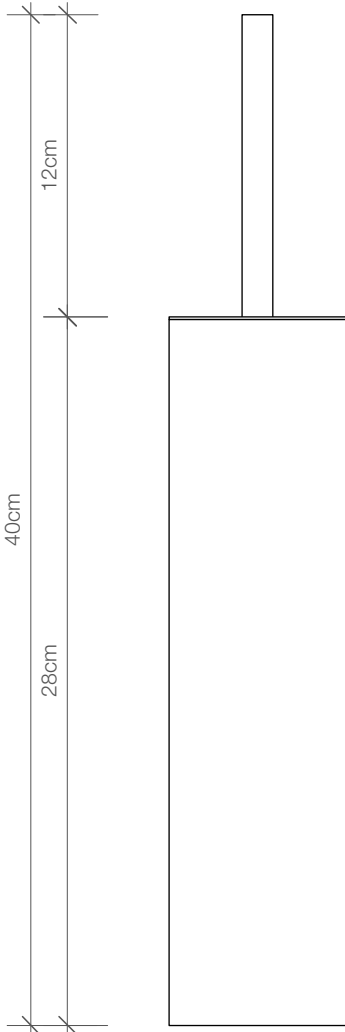

DECOR WALTHER

MK SBG

Stand WC
Bürstengarnitur
*Toilet brush set
free standing*

M 1 : 3

Ø 7 . 40 cm

Chrom . Kupfer .
Edelstahl matt .
Weiß matt .
Schwarz matt
*Chrome . Copper .
Stainless steel matt .
White matt . Black
matt*

Alle Angaben ohne Gewähr.
Maß und Modelländerungen
vorbehalten.
*All information without
engagement. Measurement
and changes conditionally.*

Seitenansicht
Side view

Draufsicht
Top view