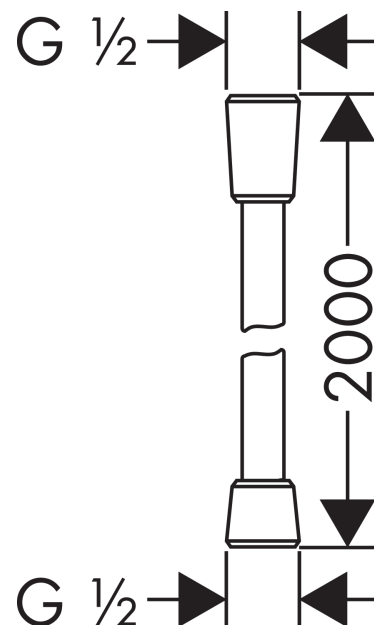

#### Merkmale

- hochwertiger Kunststoffschlauch in Metalloptik
- reinigungsfreundliche Kunststoffhülle
- Schlauchlänge: 2,00 m
- brauseseitiger Drehwirbel gegen lästiges Verdrehen des Brauseschlauches
- knickgeschützt
- DVGW DW-6518CQ0363
- ACS 18 ACC LY 537, valide jusqu'au 17.10.2023
- ACS 18 ACC NY 083, valide jusqu'au 26.05.2023
- NF\_375-M1-19-3
- WRAS 1410066
- WRAS 1410066
- Kiwa K13366\_Shower hoses
- Kiwa K13366\_Shower hoses

### Produktabbildung

### Maßzeichnung

### Explosionszeichnung

Baujahr: >10/17

**Brauseschlauch 2,00 m**Oberflächen: **Chrom** Artikelnummer: **28624000****Ersatzteilliste**

Baujahr: &gt;10/17

<b>Pos.</b>	<b>Beschreibung</b>	<b>Artikelnummer</b>	<b>PG</b>	<b>VE</b>
1	Dichtung	98058000	0	1