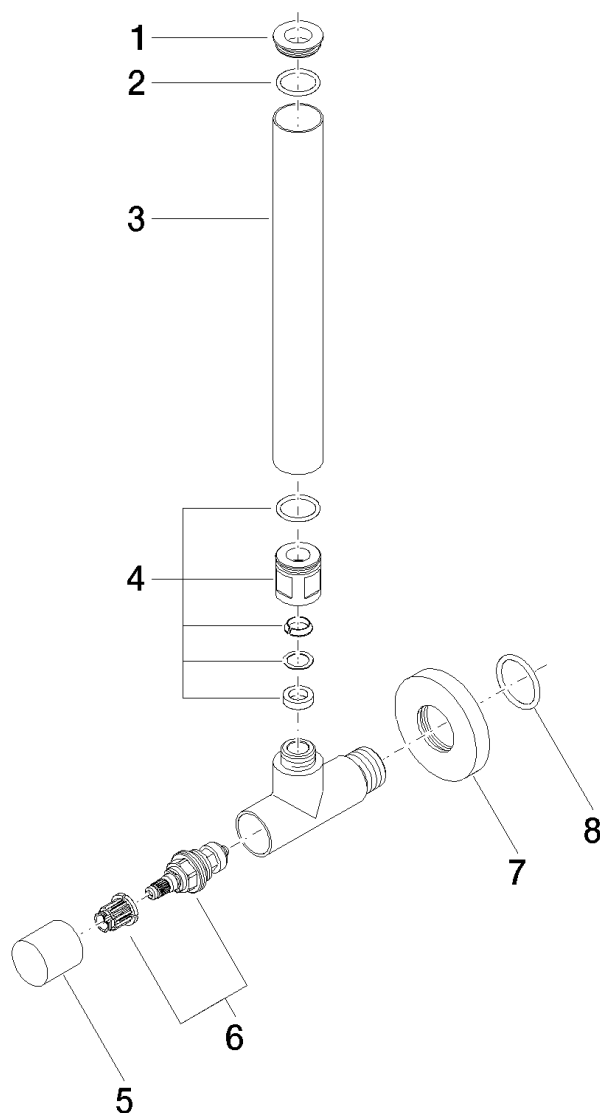

Produktspezifikationen

- Fettkammer-Oberteil 3/8"
- Quetschverschraubung 3/8"
- Rosette \varnothing 55 mm
- Schlauchabdeckung 200 mm, ablängbar

Oberflächen

- | | |
|----------------|-------------|
| • chrom | 22901979-00 |
| • platin matt | 22901979-06 |
| • platin | 22901979-08 |
| • weiß matt | 22901979-10 |
| • schwarz matt | 22901979-33 |

Explosionszeichnung

Bestellmenge

Nr.	Artikelnummer	Benennung	Verbaumenge
1	092122000ff	Nippel	1
2	09141001090	Dichtung	1
3	092822020ff	Rohr	1
4	04240422001ff	Verschraubung	1
5	092022001ff	Griff	1
6	9090030060090	Oberteil	1
7	092722015ff	Rosette	1
8	09141009390	Dichtung	1

Durchflussdiagramm