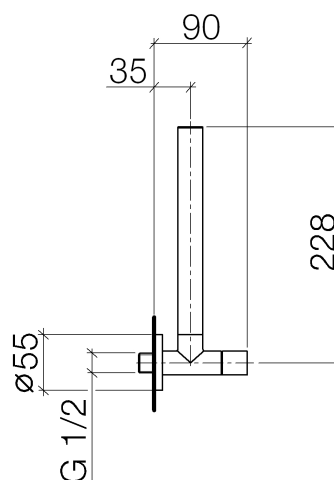

Produktspezifikationen

- Fettkammer-Oberteil 3/8"
- Quetschverschraubung 3/8"
- Rosette \varnothing 55 mm
- Schlauchabdeckung 200 mm, ablängbar

Oberflächen

- | | |
|----------------|-------------|
| • chrom | 22901979-00 |
| • platin matt | 22901979-06 |
| • platin | 22901979-08 |
| • weiß matt | 22901979-10 |
| • schwarz matt | 22901979-33 |

Explosionszeichnung

Bestellmenge

Nr.	Artikelnummer	Benennung	Verbaumenge
1	092122000ff	Nippel	1
2	09141001090	Dichtung	1
3	092822020ff	Rohr	1
4	04240422001ff	Verschraubung	1
5	092022001ff	Griff	1
6	9090030060090	Oberteil	1
7	092722015ff	Rosette	1
8	09141009390	Dichtung	1

Durchflussdiagramm