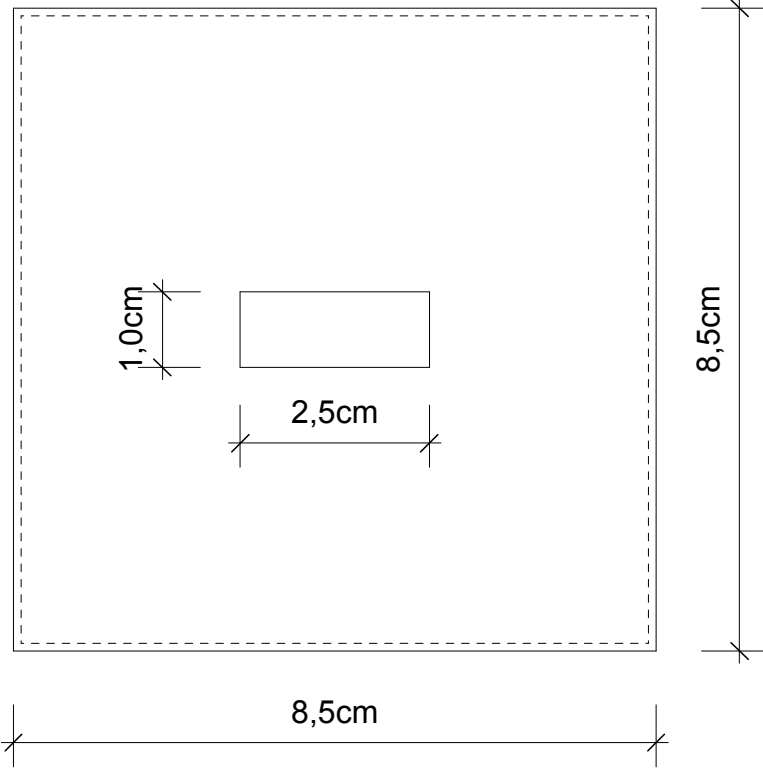

DECOR WALTHER

DW 3650

Mehrzweckbe-
hälter mit Deckel
*Multi-purpose box
with lid*

M 1 : 1

8,5 . 9,1 . 8,5 cm

Chrom
Chrome

Gold
Gold

Alle Angaben ohne Gewähr.
Maß und Modelländerun-
gen vorbehalten.

*All information without
engagement. Measurement
and changes conditionally.*

Seitenansicht
Side view

Draufsicht
Top view