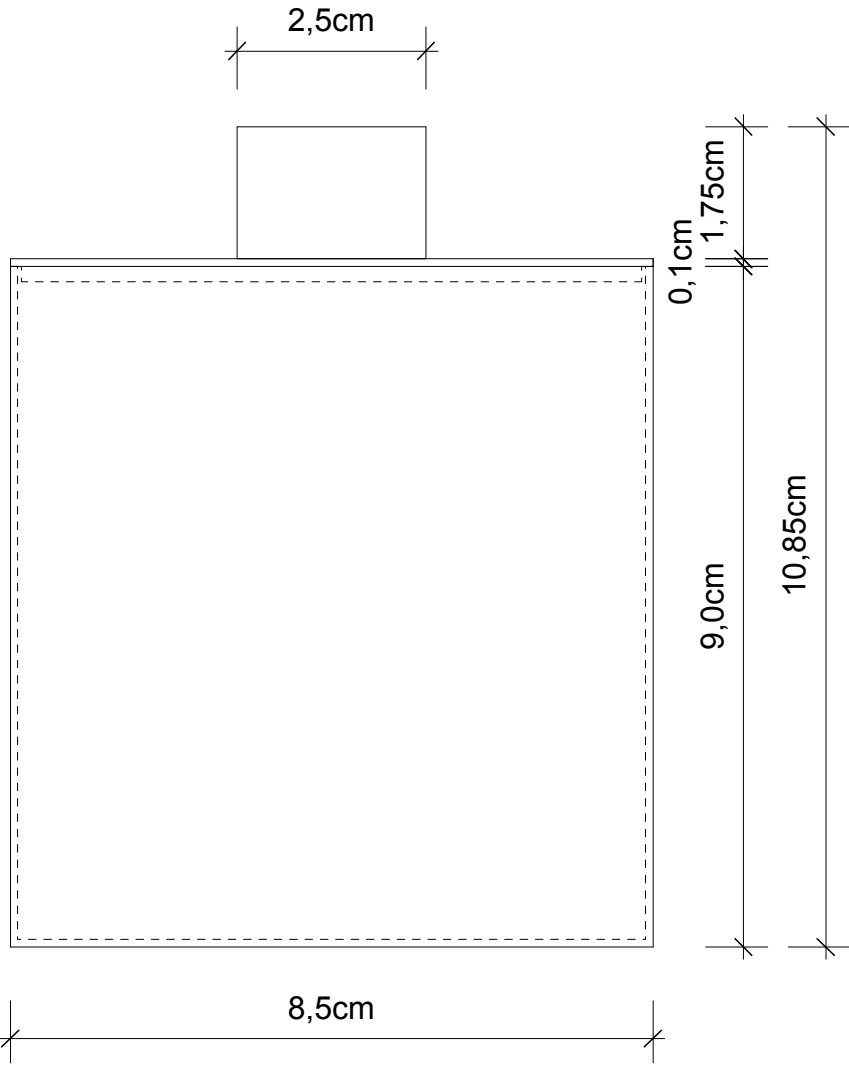

DECOR WALTHER

DW 3650

Mehrzweckbe-
hälter mit Deckel
*Multi-purpose box
with lid*

M 1 : 1

8,5 . 9,1 . 8,5 cm

Chrom
Chrome

Gold
Gold

Alle Angaben ohne Gewähr.
Maß und Modelländerun-
gen vorbehalten.

*All information without
engagement. Measurement
and changes conditionally.*

Seitenansicht
Side view

Draufsicht
Top view